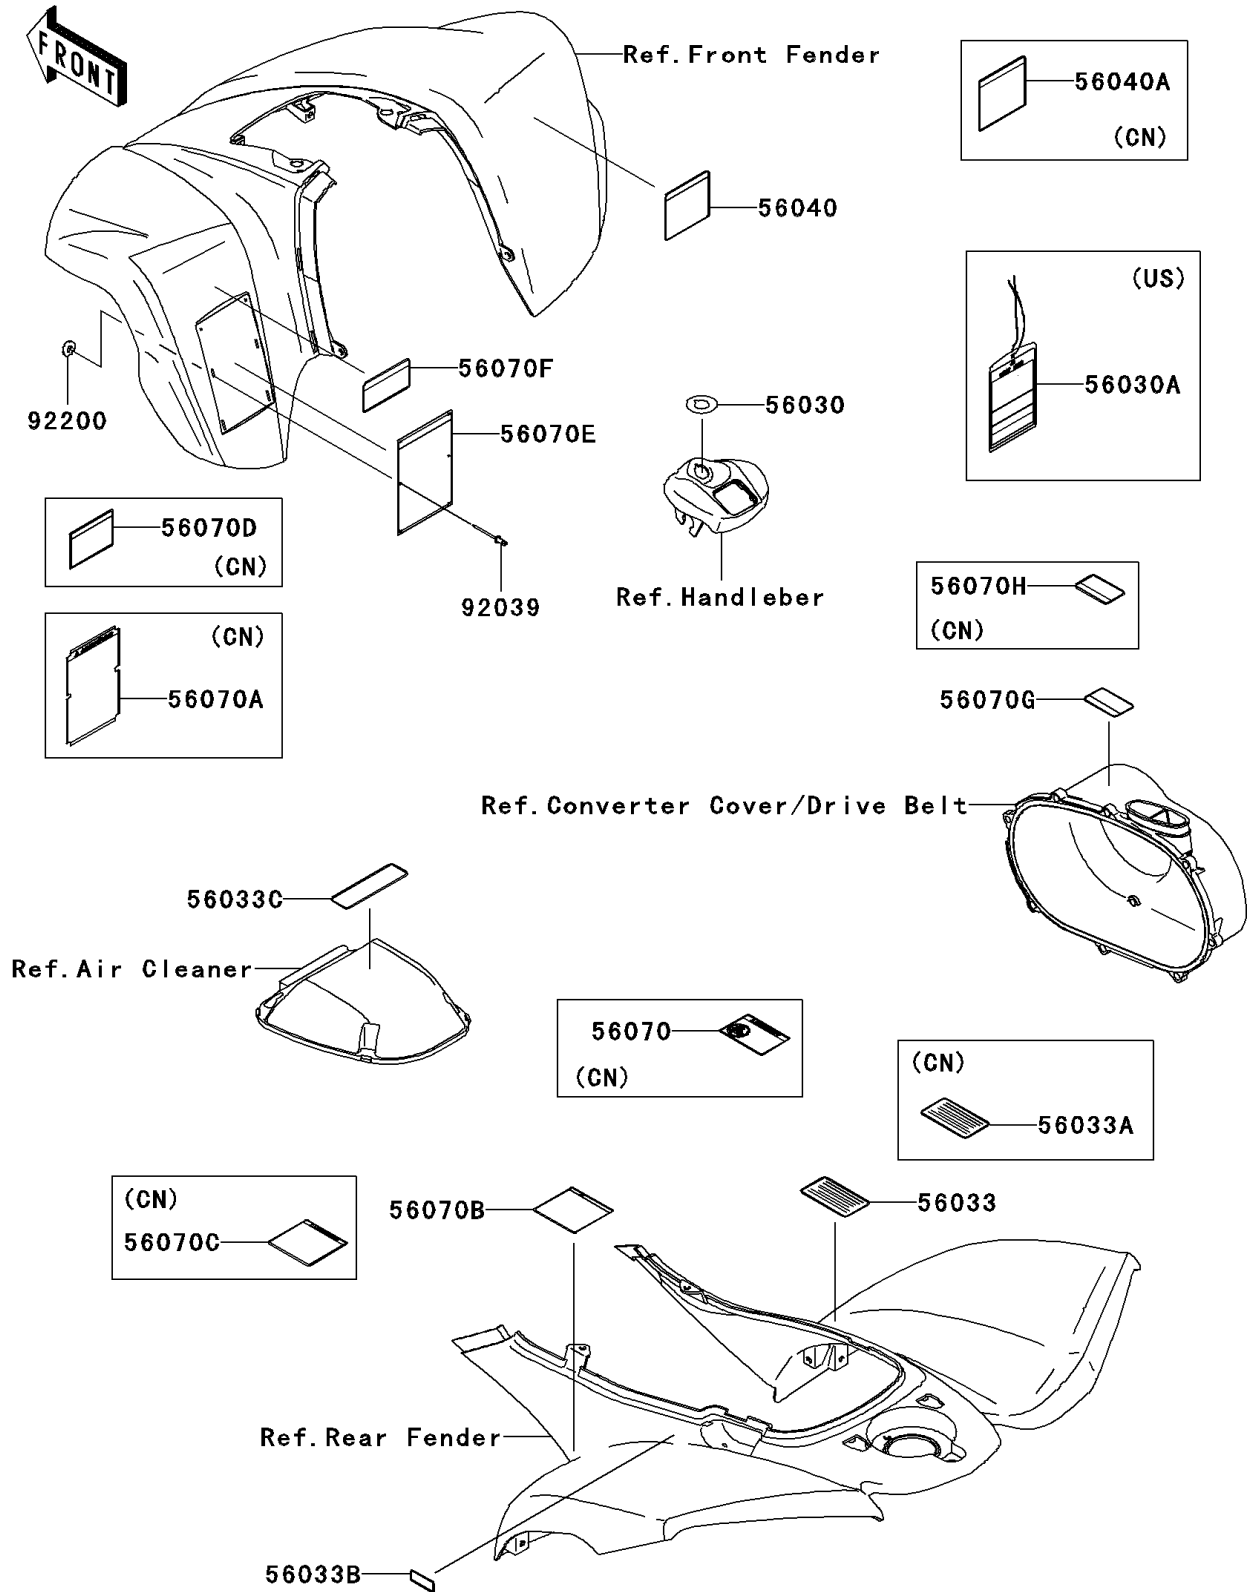

2005 KFX700 PARTS DIAGRAM

Labels(KSV700-A2)

F2860A

2005 KFX700 PARTS LIST

Labels(KSV700-A2)

ITEM NAME	PART NUMBER	QUANTITY
LABEL,IGNITION SWITCH (Ref # 56030)	56030-0018	1
LABEL-MANUAL,DRIVE BELT INFO (Ref # 56033)	56033-0001	1
LABEL-MANUAL,SEAT LATCH (Ref # 56033B)	56033-0023	1
LABEL-MANUAL,MANUAL (Ref # 56033C)	56033-1263	1
LABEL-WARNING,UNDER 16 (Ref # 56040)	56040-1276	1
LABEL-WARNING,TIRE&MAX LOAD (Ref # 56070B)	56070-0022	1
LABEL-WARNING,SERIOUS INJURY (Ref # 56070E)	56070-1151	1
LABEL-WARNING,SHIFT LEVER (Ref # 56070F)	56070-1170	1
LABEL-WARNING,CVT COVER (Ref # 56070G)	56070-1269	1
RIVET,3.2X8 (Ref # 92039)	92039-3763	1
WASHER,3.5X8X1 (Ref # 92200)	92200-1251	1
LABEL,HANGTAG (Ref # 56030A)	56030-0061	1
LABEL-MANUAL,BELT CONVERTER (Ref # 56033A)	56033-0002	1
LABEL-WARNING,AGE (Ref # 56040A)	56040-1325	1
LABEL-WARNING,NO PASSENGER (Ref # 56070)	56070-0018	1
LABEL-WARNING,GENERAL (Ref # 56070A)	56070-0019	1
LABEL-WARNING,TIRE&MAX LOAD (Ref # 56070C)	56070-0023	1
LABEL-WARNING,SHIFT LEVER(FREN (Ref # 56070D)	56070-0037	1
LABEL-WARNING,CVT COVER(FRENCH (Ref # 56070H)	56070-1271	1