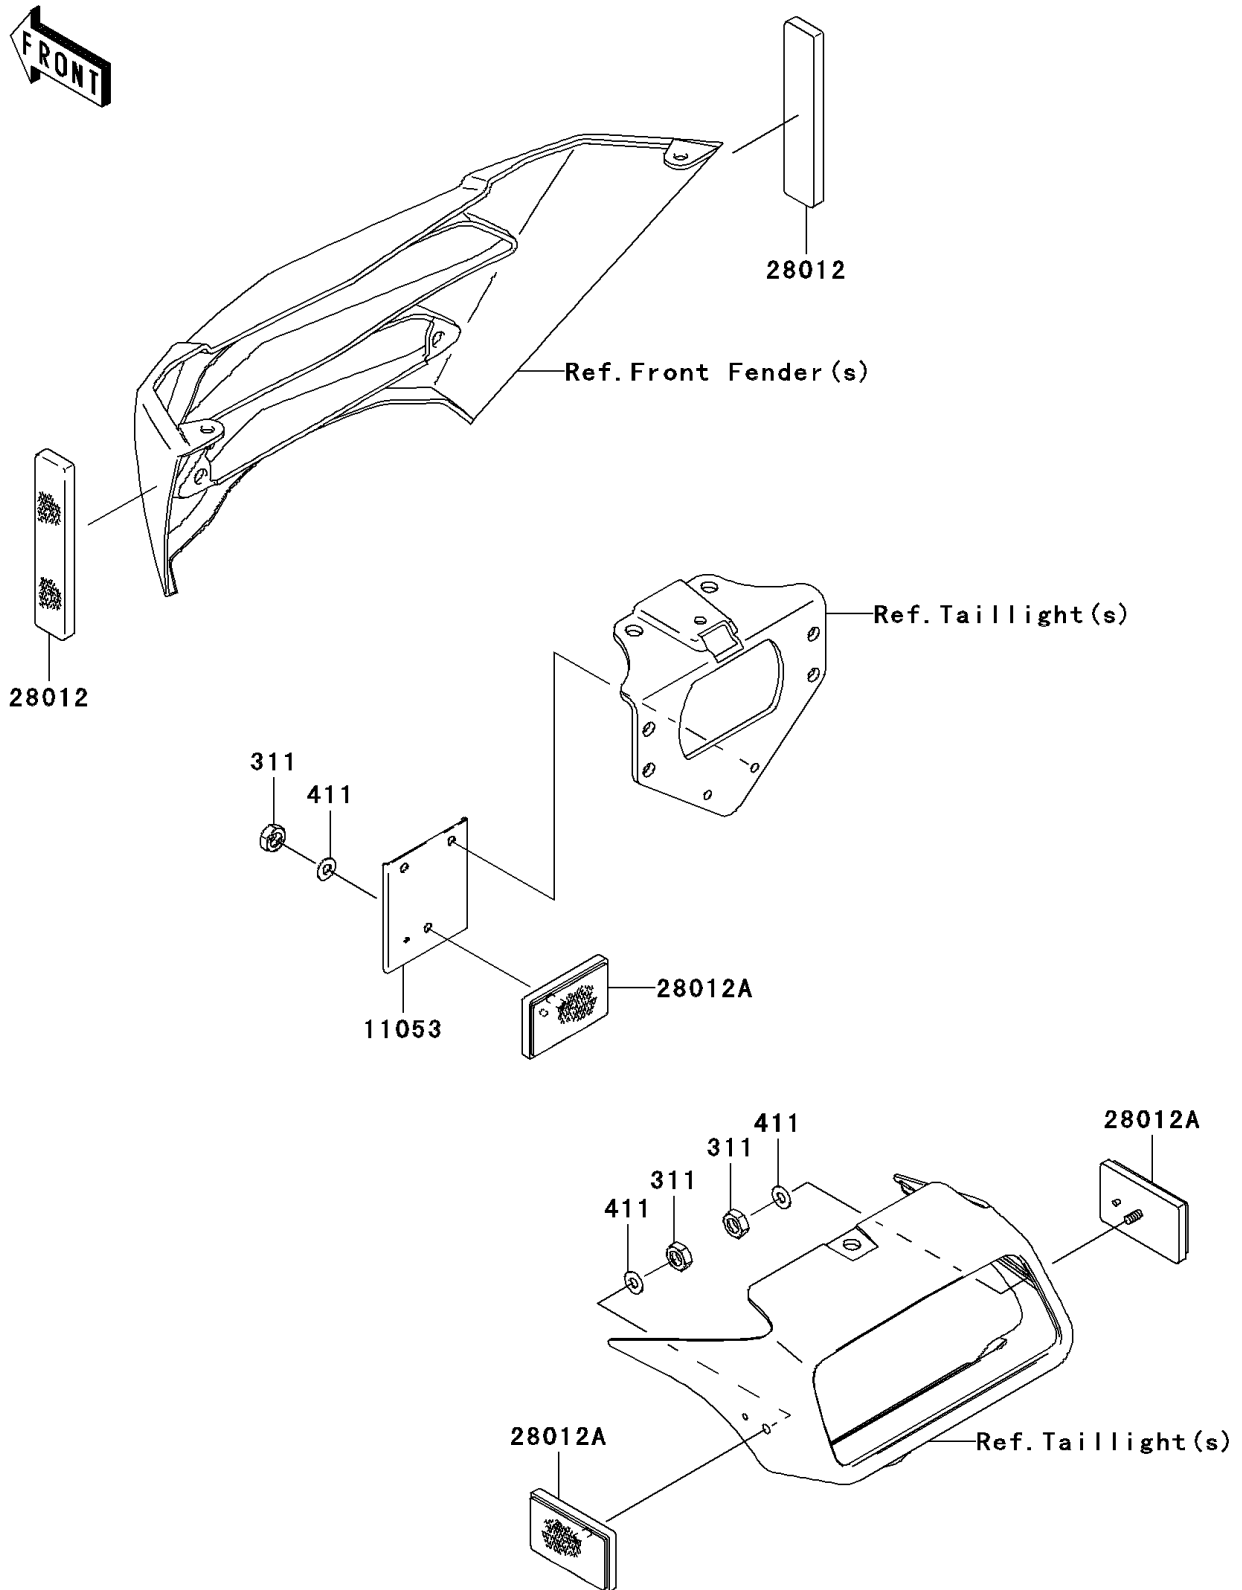

2005 KFX700 PARTS DIAGRAM

Reflectors(CN)

F2790

2005 KFX700 PARTS LIST

Reflectors(CN)

ITEM NAME	PART NUMBER	QUANTITY
NUT-HEX (Ref # 311)	311H0500	1
WASHER-PLAIN,5MM (Ref # 411)	411B0500	1
BRACKET,REFLECTOR,RR (Ref # 11053)	11053-0358	1
REFLECTOR-REFLEX,FR (Ref # 28012)	28012-1086	1
REFLECTOR-REFLEX (Ref # 28012A)	28012-1088	1