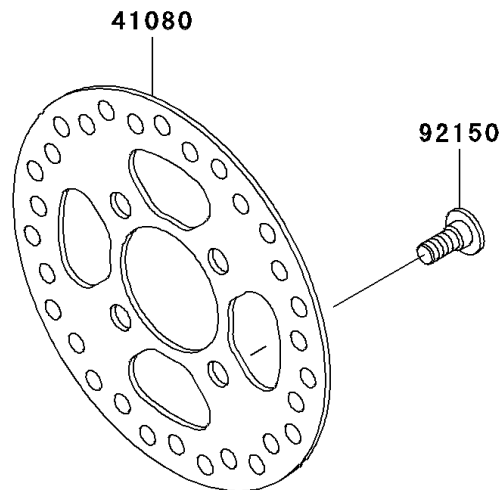

2005 KFX700 PARTS DIAGRAM

Front Brake

F2292

2005 KFX700 PARTS LIST

Front Brake

ITEM NAME	PART NUMBER	QUANTITY
STOPPER (Ref # 32085)	32085-1437	1
STOPPER (Ref # 32085A)	32085-1517	1
DISC,FR (Ref # 41080)	41080-1534	1
HOLDER-COMP-CALIPER,FR,LH (Ref # 43044)	43044-1130	1
HOLDER-COMP-CALIPER,FR,RH (Ref # 43044A)	43044-1131	1
PISTON-CALIPER (Ref # 43048)	43048-1083	1
PACKING,PISTON (Ref # 43049)	43049-1059	1
PACKING,PISTON SEAL (Ref # 43049A)	43049-1090	1
BREATHER-BRAKE (Ref # 43056)	43056-1054	1
CAP-BREATHER (Ref # 43057)	43057-003	1
CALIPER-SUB-ASSY,FR,RH,BLACK (Ref # 43080)	43080-5081-DJ	1
CALIPER-SUB-ASSY,FR,LH,BLACK (Ref # 43080A)	43080-5082-DJ	1
PAD-ASSY-BRAKE (Ref # 43082)	43082-1255	1
PAD-ASSY-BRAKE (Ref # 43082A)	43082-1273	1
CLAMP,PAD (Ref # 43084)	43084-003	1
BOOT,CALIPER (Ref # 49006)	49006-1054	1
BOOT,CALIPER (Ref # 49006A)	49006-1055	1
PIN,PAD (Ref # 92043)	92043-1356	1
SPRING,PAD (Ref # 92145)	92145-1260	1
SPRING,PAD (Ref # 92145A)	92145-1354	1
BOLT,SOCKET,8X30 (Ref # 92150)	92150-1771	1
BOLT,FLANGED,8X19 (Ref # 92151)	92151-1793	1