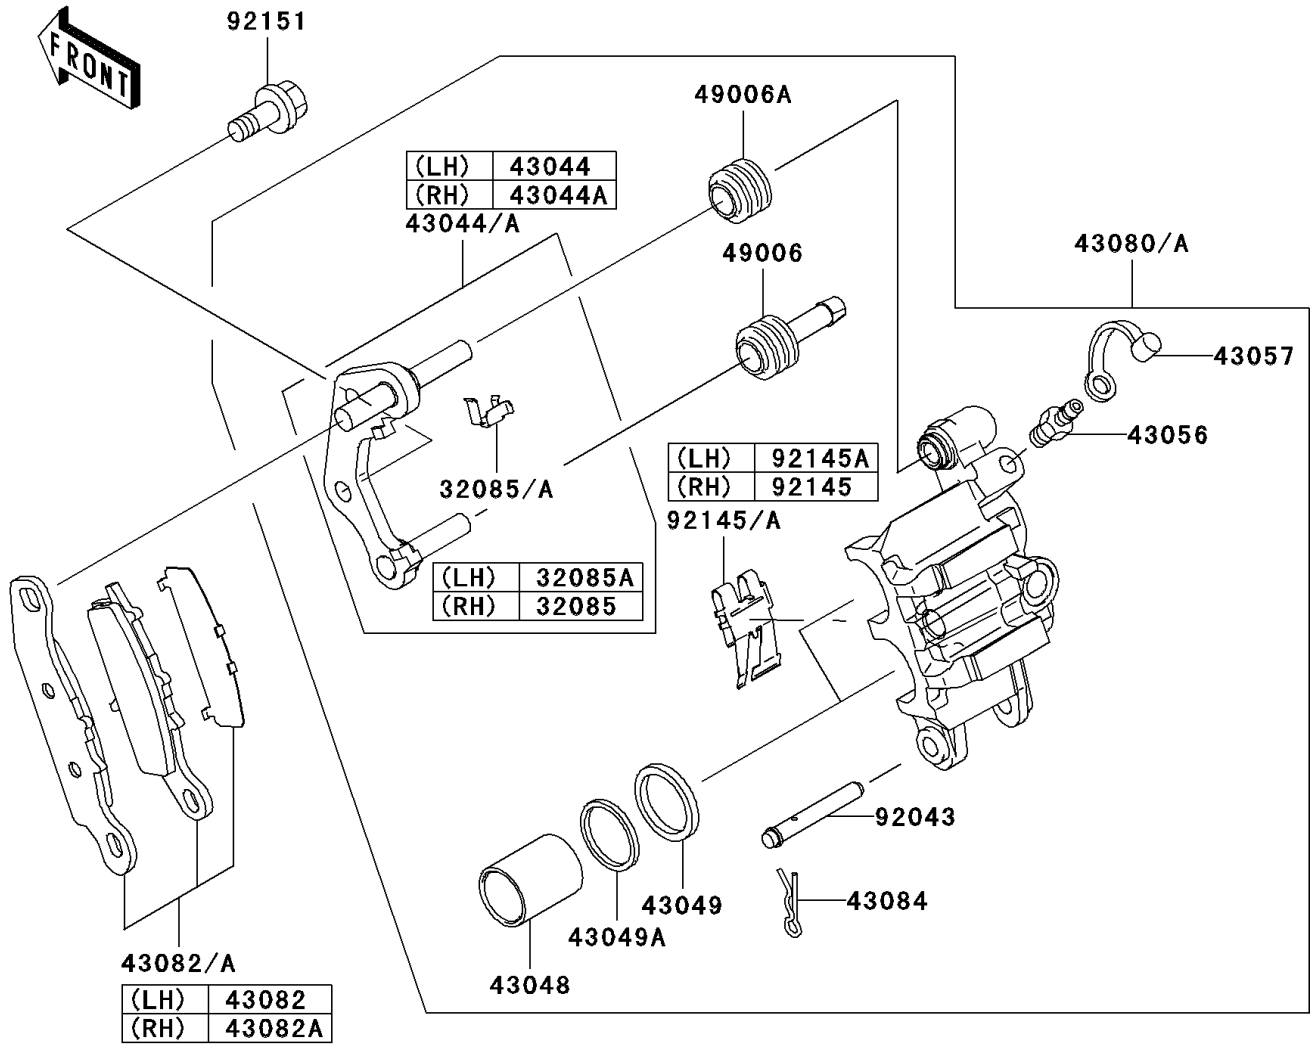

2005 KFX700 PARTS DIAGRAM

Front Brake

F2292

2005 KFX700 PARTS LIST

Front Brake

ITEM NAME	PART NUMBER	QUANTITY
STOPPER (Ref # 32085)	32085-1437	1
STOPPER (Ref # 32085A)	32085-1517	1
DISC,FR (Ref # 41080)	41080-1534	1
HOLDER-COMP-CALIPER,FR,LH (Ref # 43044)	43044-1130	1
HOLDER-COMP-CALIPER,FR,RH (Ref # 43044A)	43044-1131	1
PISTON-CALIPER (Ref # 43048)	43048-1083	1
PACKING,PISTON (Ref # 43049)	43049-1059	1
PACKING,PISTON SEAL (Ref # 43049A)	43049-1090	1
BREATHER-BRAKE (Ref # 43056)	43056-1054	1
CAP-BREATHER (Ref # 43057)	43057-003	1
CALIPER-SUB-ASSY,FR,RH,BLACK (Ref # 43080)	43080-5081-DJ	1
CALIPER-SUB-ASSY,FR,LH,BLACK (Ref # 43080A)	43080-5082-DJ	1
PAD-ASSY-BRAKE (Ref # 43082)	43082-1255	1
PAD-ASSY-BRAKE (Ref # 43082A)	43082-1273	1
CLAMP,PAD (Ref # 43084)	43084-003	1
BOOT,CALIPER (Ref # 49006)	49006-1054	1
BOOT,CALIPER (Ref # 49006A)	49006-1055	1
PIN,PAD (Ref # 92043)	92043-1356	1
SPRING,PAD (Ref # 92145)	92145-1260	1
SPRING,PAD (Ref # 92145A)	92145-1354	1
BOLT,SOCKET,8X30 (Ref # 92150)	92150-1771	1
BOLT,FLANGED,8X19 (Ref # 92151)	92151-1793	1