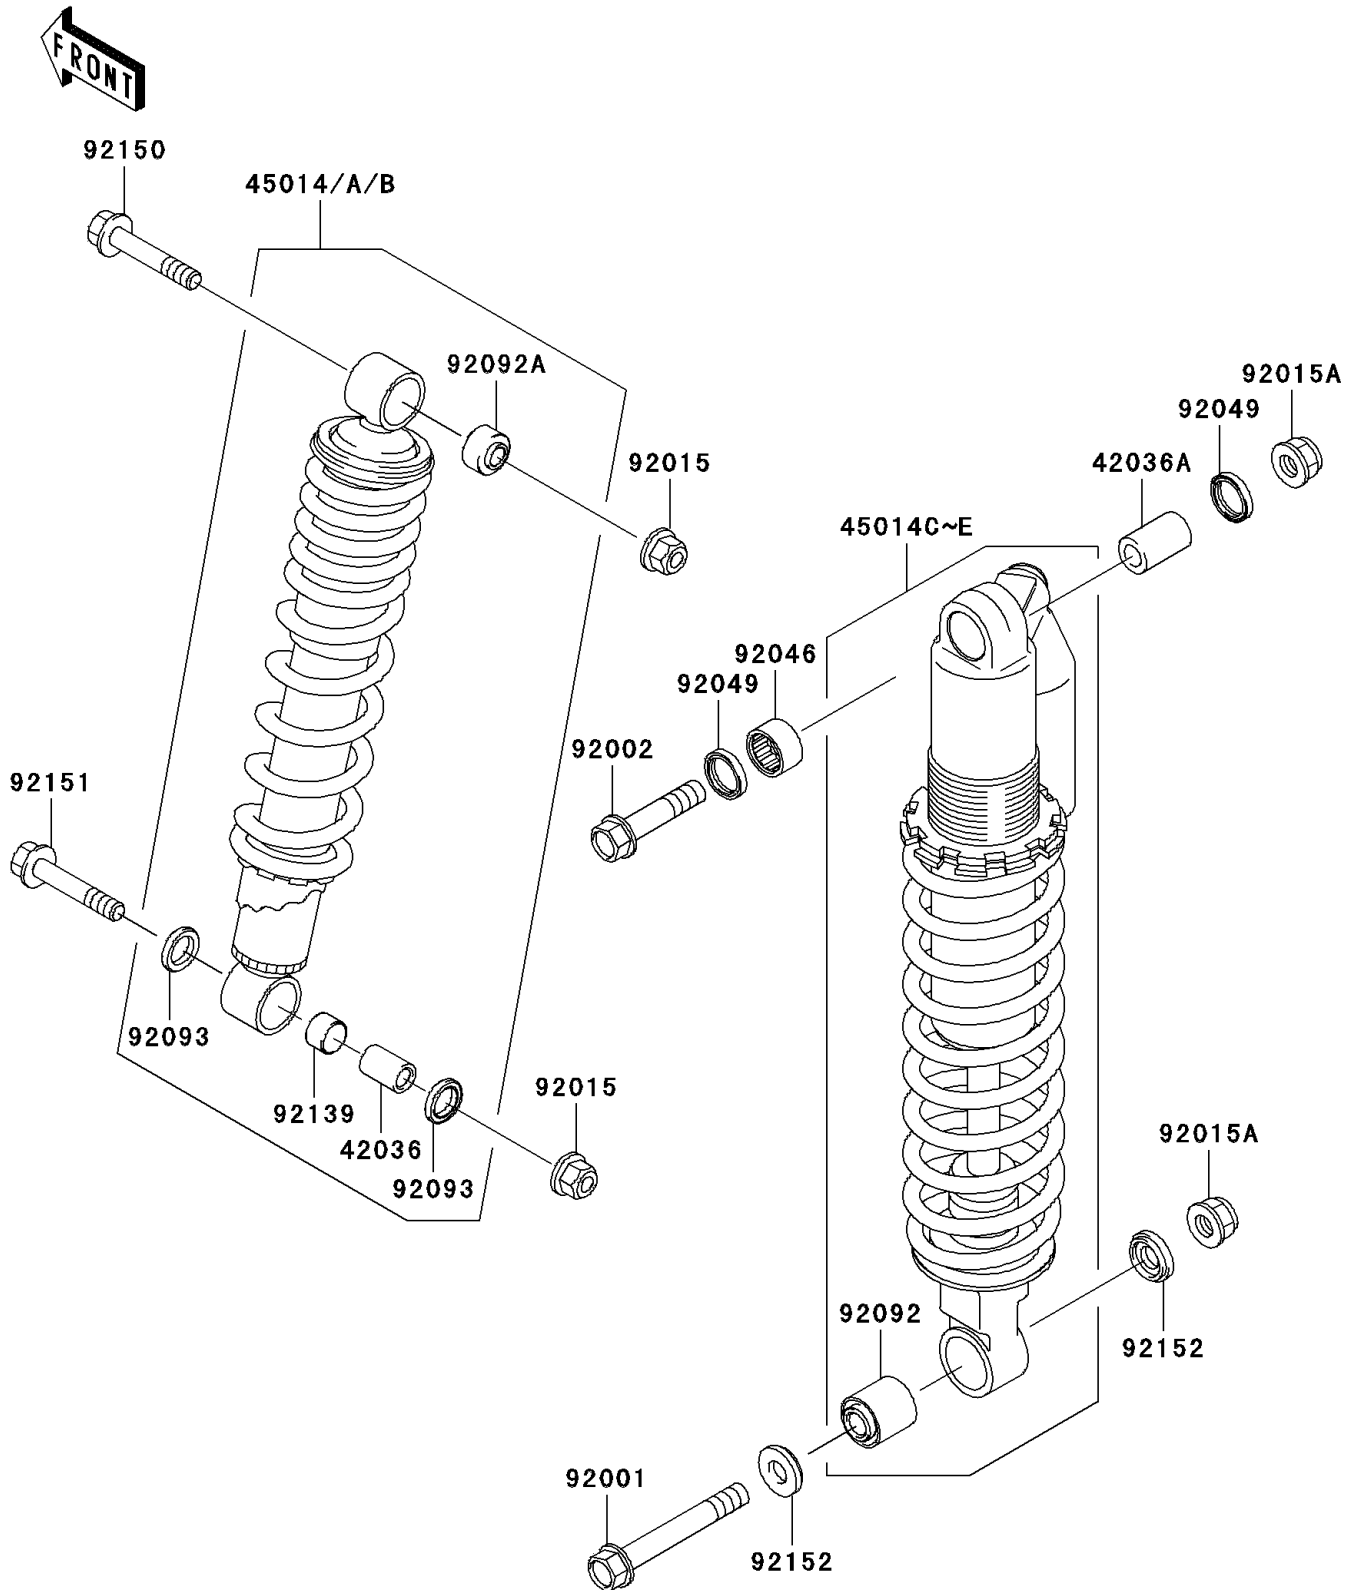

## 2005 KFX700 PARTS DIAGRAM

Shock Absorber(s)

F2280

## 2005 KFX700 PARTS LIST

Shock Absorber(s)

ITEM NAME	PART NUMBER	QUANTITY
SLEEVE (Ref # 42036)	42036-0012	1
SLEEVE,12X20X32 (Ref # 42036A)	42036-1378	1
SHOCKABSORBER,FR,P.WHITE (Ref # 45014A)	45014-0004-EH	1
SHOCKABSORBER,FR,L.GREEN (Ref # 45014B)	45014-0004-710	1
SHOCKABSORBER,RR,P.WHITE (Ref # 45014D)	45014-0005-EH	1
SHOCKABSORBER,RR,L.GREEN (Ref # 45014E)	45014-0005-710	1
BOLT,FLANGED,12X88 (Ref # 92001)	92001-1693	1
BOLT,FLANGED,12X55 (Ref # 92002)	92002-1840	1
NUT,LOCK,10MM (Ref # 92015)	92015-1597	1
NUT,FLANGED,LOCK,12MM (Ref # 92015A)	92015-1617	1
BEARING-NEEDLE (Ref # 92046)	92046-1239	1
SEAL-OIL,GD20X26X4 (Ref # 92049)	92049-1108	1
BUSHING-RUBBER,SHOCKABSORBER (Ref # 92092)	92092-1054	1
BUSHING-RUBBER (Ref # 92092A)	92092-1079	1
SEAL (Ref # 92093)	92093-0010	1
BUSHING (Ref # 92139)	92139-0042	1
BOLT,FLANGED,10X51 (Ref # 92150)	92150-1719	1
BOLT,FLANGED,10X45 (Ref # 92151)	92151-1413	1
COLLAR (Ref # 92152)	92152-1293	1