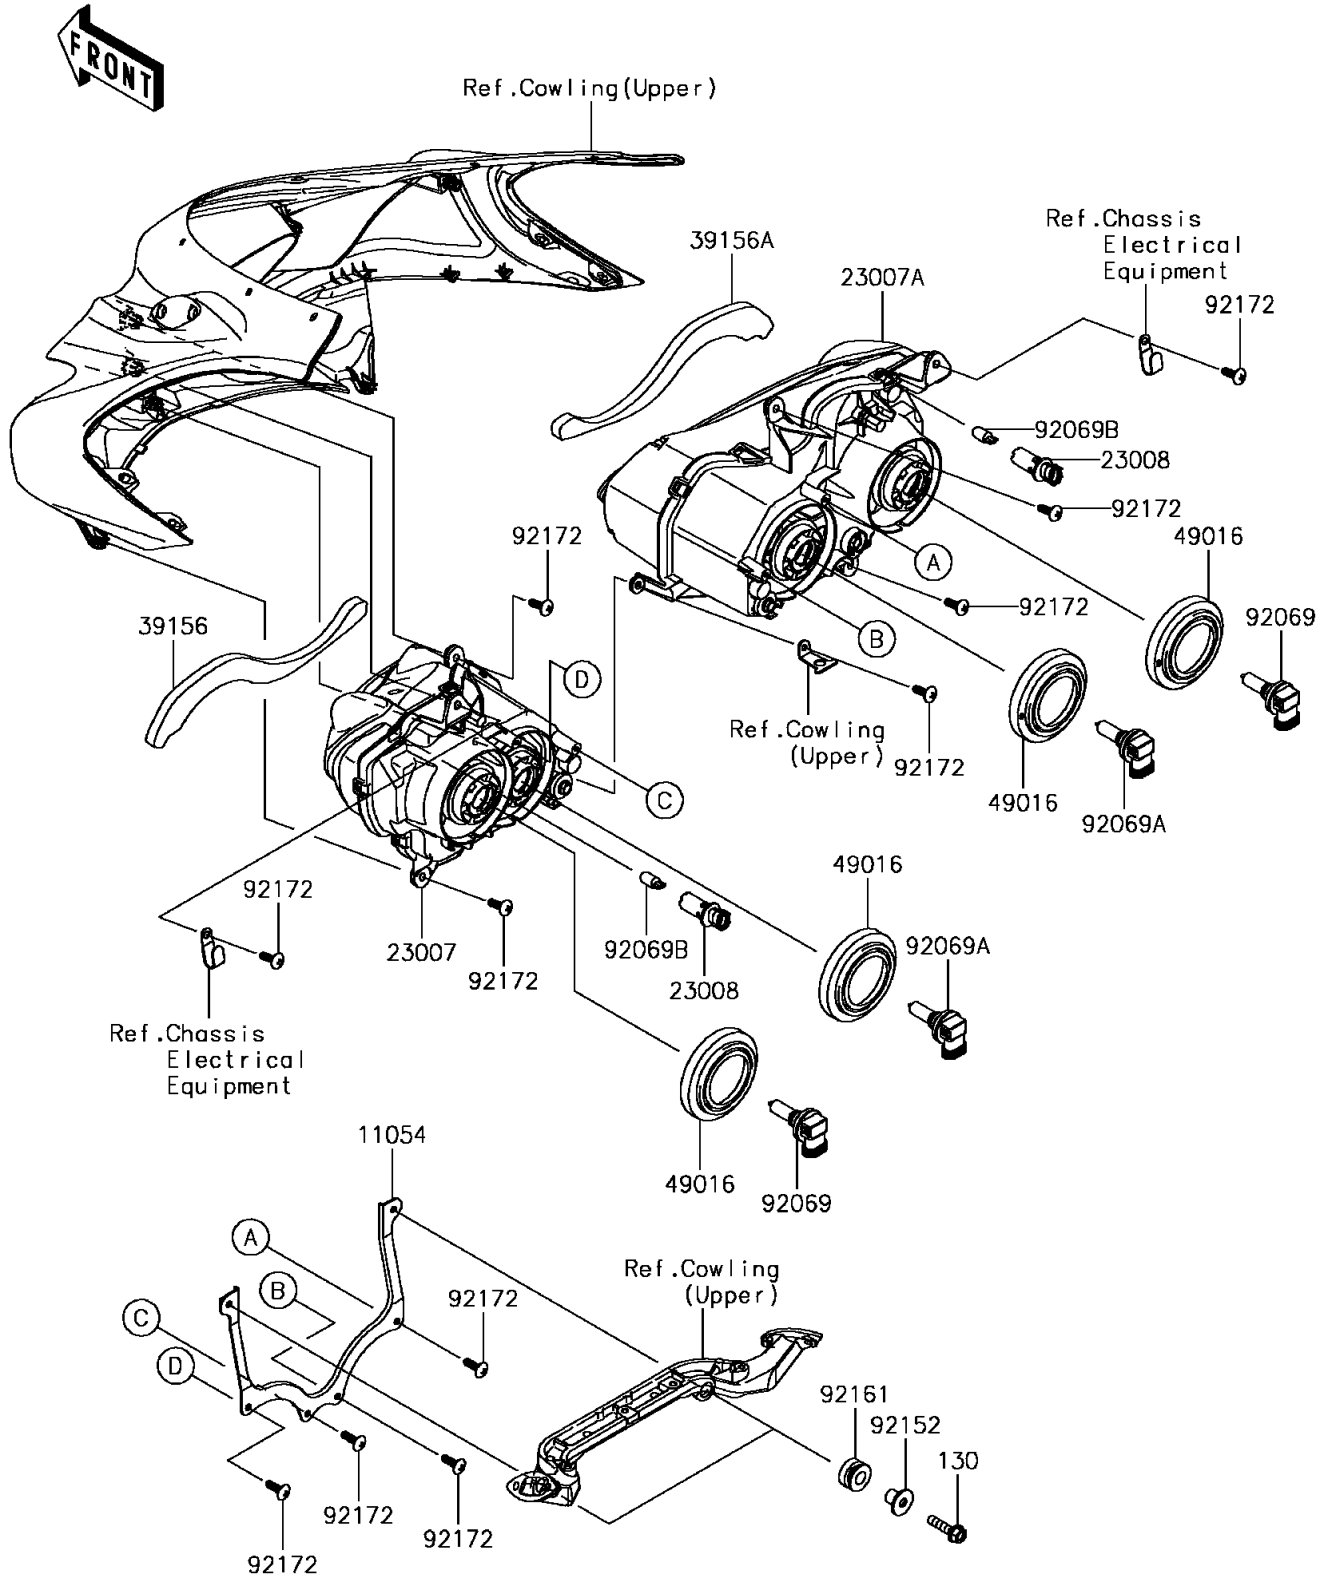

2016 Ninja ZX-14R ABS PARTS DIAGRAM

Headlight(s)

F2710

2016 Ninja ZX-14R ABS PARTS LIST

Headlight(s)

ITEM NAME	PART NUMBER	QUANTITY
BRACKET,HEAD LAMP (Ref # 11054)	11054-0198	1
BOLT-FLANGED,6X25 (Ref # 130)	130BA0625	1
LENS-COMP,HEAD LAMP,LH (Ref # 23007)	23007-0187	1
LENS-COMP,HEAD LAMP,RH (Ref # 23007A)	23007-0188	1
SOCKET-ASSY,HEAD LAMP (Ref # 23008)	23008-0053	1
PAD,HEAD LAMP,LH (Ref # 39156)	39156-0806	1
PAD,HEAD LAMP,RH (Ref # 39156A)	39156-0807	1
COVER-SEAL,HEAD LAMP (Ref # 49016)	49016-0023	1
BULB,12V 65W,H9 (Ref # 92069)	92069-0055	1
BULB,12V 55W,H11 (Ref # 92069A)	92069-0056	1
BULB,12V 5W (Ref # 92069B)	92069-1016	1
COLLAR,6.5X10X13.1 (Ref # 92152)	92152-0332	1
DAMPER (Ref # 92161)	92161-0036	1
SCREW,TAPPING,5X16 (Ref # 92172)	92172-0238	1