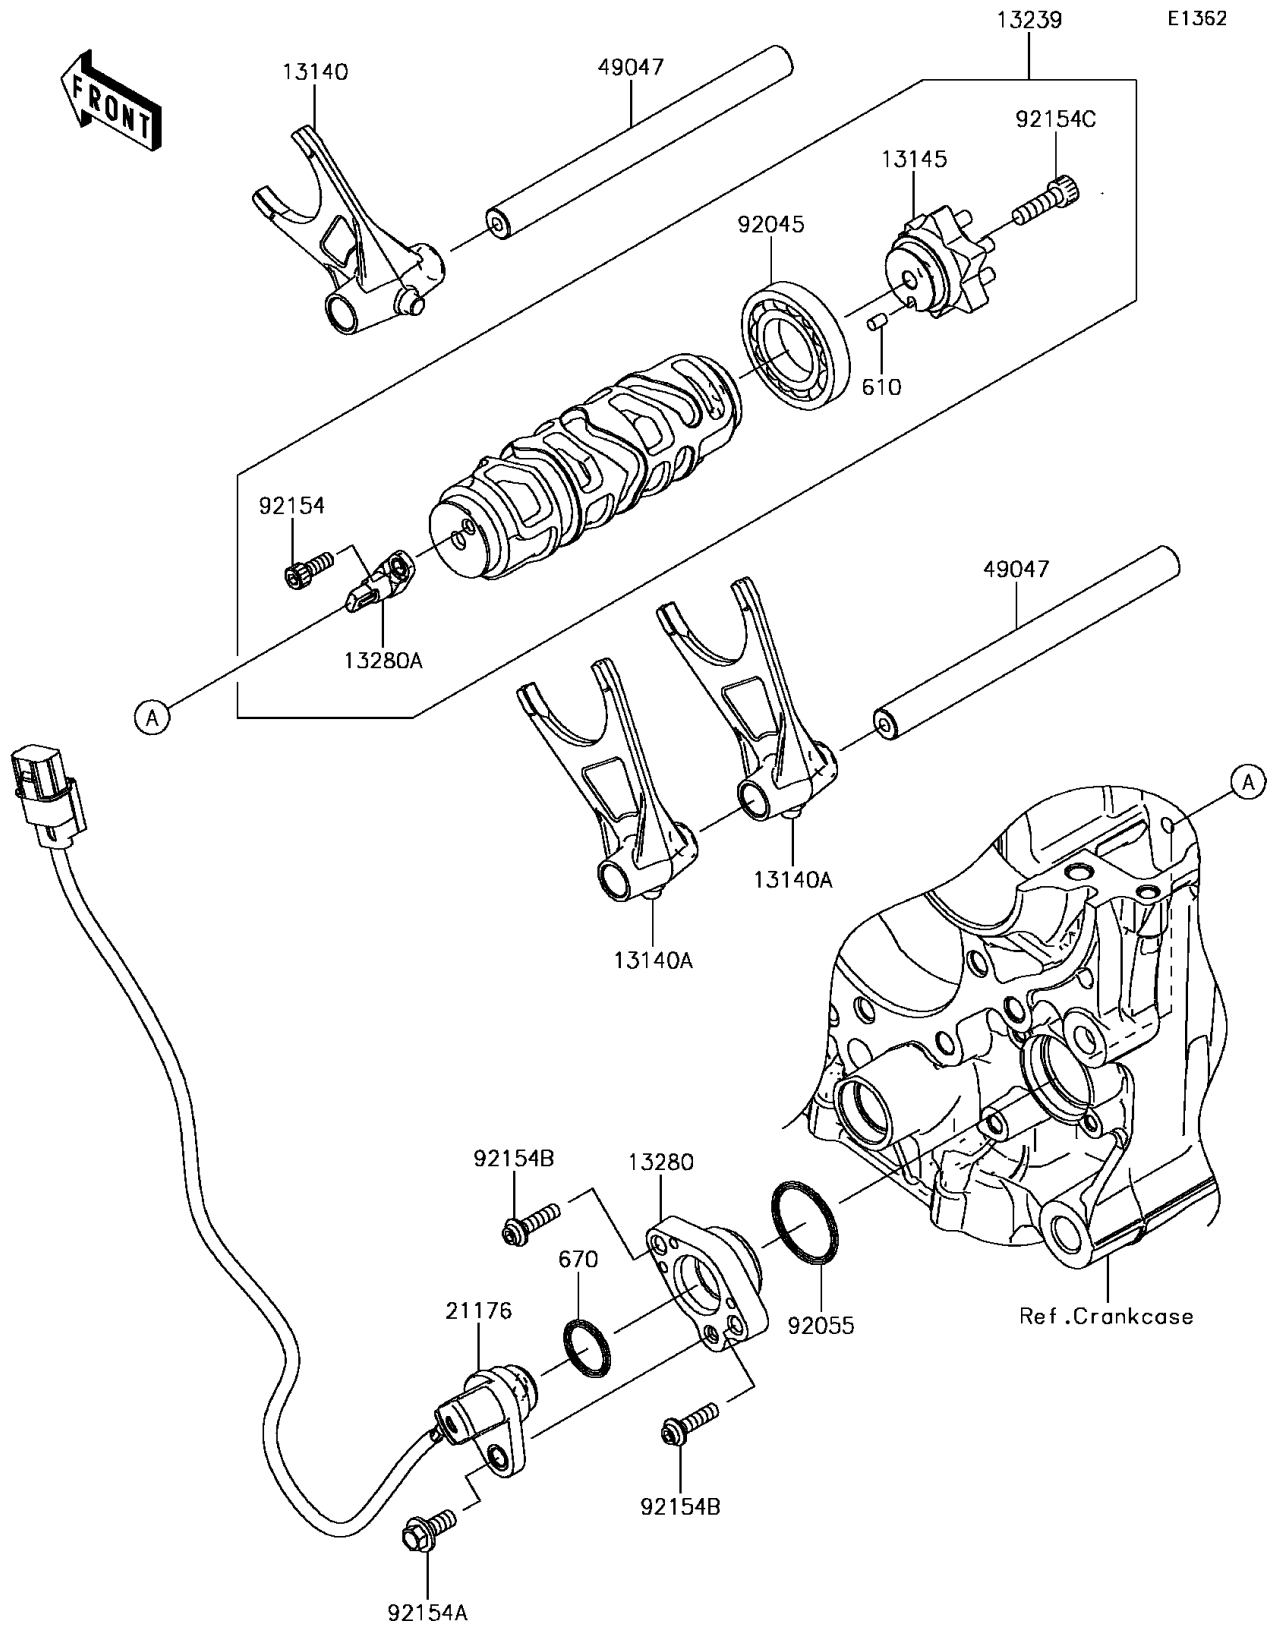

# 2017 Ninja ZX-14R ABS PARTS DIAGRAM

Gear Change Drum/Shift Fork(s)

## 2017 Ninja ZX-14R ABS PARTS LIST

### Gear Change Drum/Shift Fork(s)

ITEM NAME	PART NUMBER	QUANTITY
FORK-SHIFT,INPUT (Ref # 13140)	13140-0049	1
FORK-SHIFT,OUTPUT (Ref # 13140A)	13140-0050	2
CAM-CHANGE DRUM (Ref # 13145)	13145-0023	1
DRUM-ASSY-CHANGE (Ref # 13239)	13239-0042	1
HOLDER,GEAR POSITION SENSOR (Ref # 13280)	13280-0846	1
HOLDER (Ref # 13280A)	13280-0850	1
SENSOR,GEAR POSITION (Ref # 21176)	21176-0787	1
ROD-SHIFT (Ref # 49047)	49047-0023	2
ROLLER,4X6 (Ref # 610)	610A0406	1
O RING,18MM (Ref # 670)	670D2018	1
BEARING-BALL,16005 (Ref # 92045)	92045-1045	1
RING-O,27.7X2.4 (Ref # 92055)	92055-091	1
BOLT,SOCKET,5X14 (Ref # 92154)	92154-0491	1
BOLT,FLANGED,6X14 (Ref # 92154A)	92154-1797	1
BOLT,SOCKET,5X20 (Ref # 92154B)	92154-1798	2
BOLT,SOCKET,6X20 (Ref # 92154C)	92154-1837	1