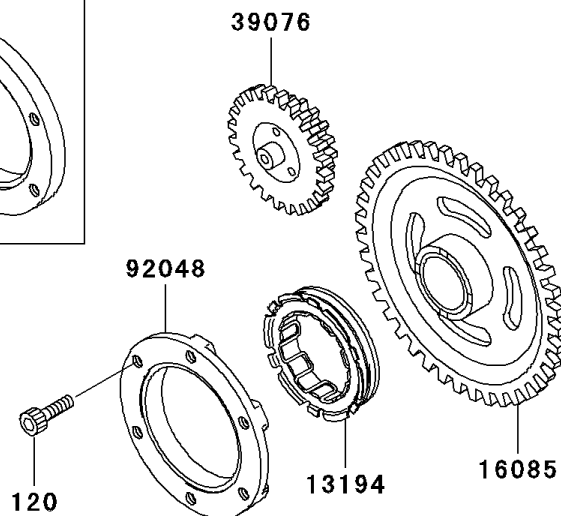

## 2005 KFX700 PARTS DIAGRAM

Starter Motor

E1840

## 2005 KFX700 PARTS LIST

Starter Motor

ITEM NAME	PART NUMBER	QUANTITY
BOLT-SOCKET (Ref # 120)	120P0816	1
BOLT-SOCKET (Ref # 120A)	120S0510	1
BOLT-FLANGED-SMALL (Ref # 132)	132Y0630	1
WASHER-SPRING,5MM,BLACK (Ref # 461)	461K0500	1
HOLDER (Ref # 13091)	13091-1992	1
CLUTCH-ONEWAY (Ref # 13194)	13194-1094	1
GEAR,STARTER (Ref # 16085)	16085-1238	1
GROMMET,STARTER TERMINAL (Ref # 21017)	21017-017	1
WASHER,9.1X18X0.2 (Ref # 21025)	21025-011	1
BRUSH,CARBON (Ref # 21039)	21039-1063	1
SPRING-BRUSH (Ref # 21040)	21040-1057	1
STARTER-ELECTRIC (Ref # 21163)	21163-1320	1
WIRE-LEAD (Ref # 26011)	26011-1845	1
SWITCH,MAGNETIC (Ref # 27010)	27010-1376	1
LIMITER,STARTER (Ref # 39076)	39076-1076	1
NUT,STARTER MOTOR (Ref # 92015)	92015-1476	1
WASHER,9.1X18X0.8 (Ref # 92022)	92022-1132	1
WASHER,LOCK,T=2.0 (Ref # 92022A)	92022-1458	1
RACE,ONE WAY CLUTCH (Ref # 92048)	92048-0002	1
RING-O (Ref # 92055)	92055-1276	1
RING-O,4.5X2.0 (Ref # 92055A)	92055-1370	1
RING-O,STARTER MOTOR (Ref # 92055B)	92055-1381	1
BOLT (Ref # 92150)	92150-1243	1