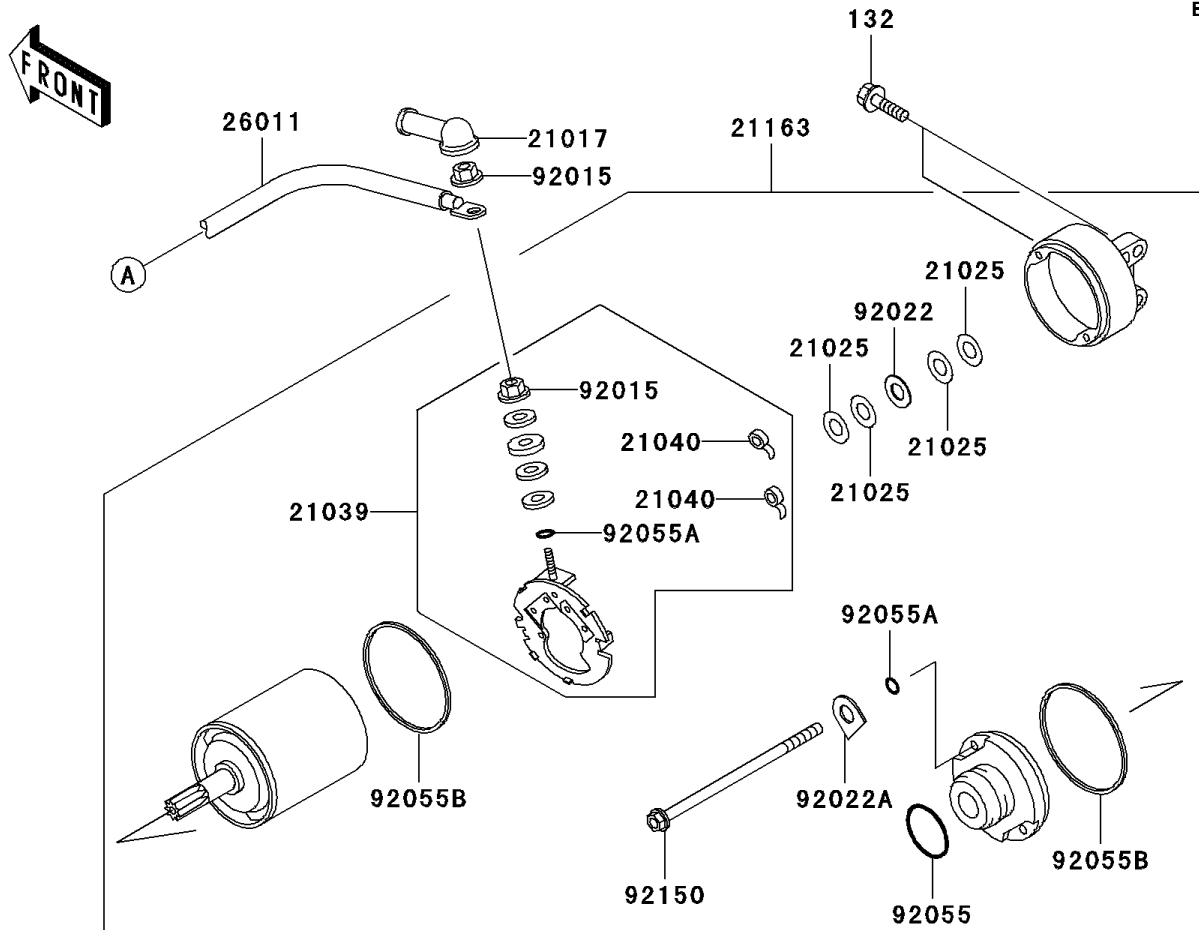

## 2005 KFX700 PARTS DIAGRAM

Starter Motor

E1840

## 2005 KFX700 PARTS LIST

Starter Motor

ITEM NAME	PART NUMBER	QUANTITY
BOLT-SOCKET (Ref # 120)	120P0816	1
BOLT-SOCKET (Ref # 120A)	120S0510	1
BOLT-FLANGED-SMALL (Ref # 132)	132Y0630	1
WASHER-SPRING,5MM,BLACK (Ref # 461)	461K0500	1
HOLDER (Ref # 13091)	13091-1992	1
CLUTCH-ONEWAY (Ref # 13194)	13194-1094	1
GEAR,STARTER (Ref # 16085)	16085-1238	1
GROMMET,STARTER TERMINAL (Ref # 21017)	21017-017	1
WASHER,9.1X18X0.2 (Ref # 21025)	21025-011	1
BRUSH,CARBON (Ref # 21039)	21039-1063	1
SPRING-BRUSH (Ref # 21040)	21040-1057	1
STARTER-ELECTRIC (Ref # 21163)	21163-1320	1
WIRE-LEAD (Ref # 26011)	26011-1845	1
SWITCH,MAGNETIC (Ref # 27010)	27010-1376	1
LIMITER,STARTER (Ref # 39076)	39076-1076	1
NUT,STARTER MOTOR (Ref # 92015)	92015-1476	1
WASHER,9.1X18X0.8 (Ref # 92022)	92022-1132	1
WASHER,LOCK,T=2.0 (Ref # 92022A)	92022-1458	1
RACE,ONE WAY CLUTCH (Ref # 92048)	92048-0002	1
RING-O (Ref # 92055)	92055-1276	1
RING-O,4.5X2.0 (Ref # 92055A)	92055-1370	1
RING-O,STARTER MOTOR (Ref # 92055B)	92055-1381	1
BOLT (Ref # 92150)	92150-1243	1