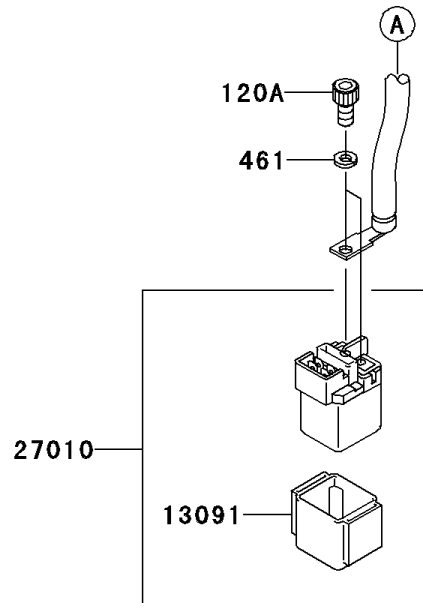

## 2005 KFX700 PARTS DIAGRAM

Starter Motor

E1840

## 2005 KFX700 PARTS LIST

Starter Motor

ITEM NAME	PART NUMBER	QUANTITY
BOLT-SOCKET (Ref # 120)	120P0816	1
BOLT-SOCKET (Ref # 120A)	120S0510	1
BOLT-FLANGED-SMALL (Ref # 132)	132Y0630	1
WASHER-SPRING,5MM,BLACK (Ref # 461)	461K0500	1
HOLDER (Ref # 13091)	13091-1992	1
CLUTCH-ONEWAY (Ref # 13194)	13194-1094	1
GEAR,STARTER (Ref # 16085)	16085-1238	1
GROMMET,STARTER TERMINAL (Ref # 21017)	21017-017	1
WASHER,9.1X18X0.2 (Ref # 21025)	21025-011	1
BRUSH,CARBON (Ref # 21039)	21039-1063	1
SPRING-BRUSH (Ref # 21040)	21040-1057	1
STARTER-ELECTRIC (Ref # 21163)	21163-1320	1
WIRE-LEAD (Ref # 26011)	26011-1845	1
SWITCH,MAGNETIC (Ref # 27010)	27010-1376	1
LIMITER,STARTER (Ref # 39076)	39076-1076	1
NUT,STARTER MOTOR (Ref # 92015)	92015-1476	1
WASHER,9.1X18X0.8 (Ref # 92022)	92022-1132	1
WASHER,LOCK,T=2.0 (Ref # 92022A)	92022-1458	1
RACE,ONE WAY CLUTCH (Ref # 92048)	92048-0002	1
RING-O (Ref # 92055)	92055-1276	1
RING-O,4.5X2.0 (Ref # 92055A)	92055-1370	1
RING-O,STARTER MOTOR (Ref # 92055B)	92055-1381	1
BOLT (Ref # 92150)	92150-1243	1