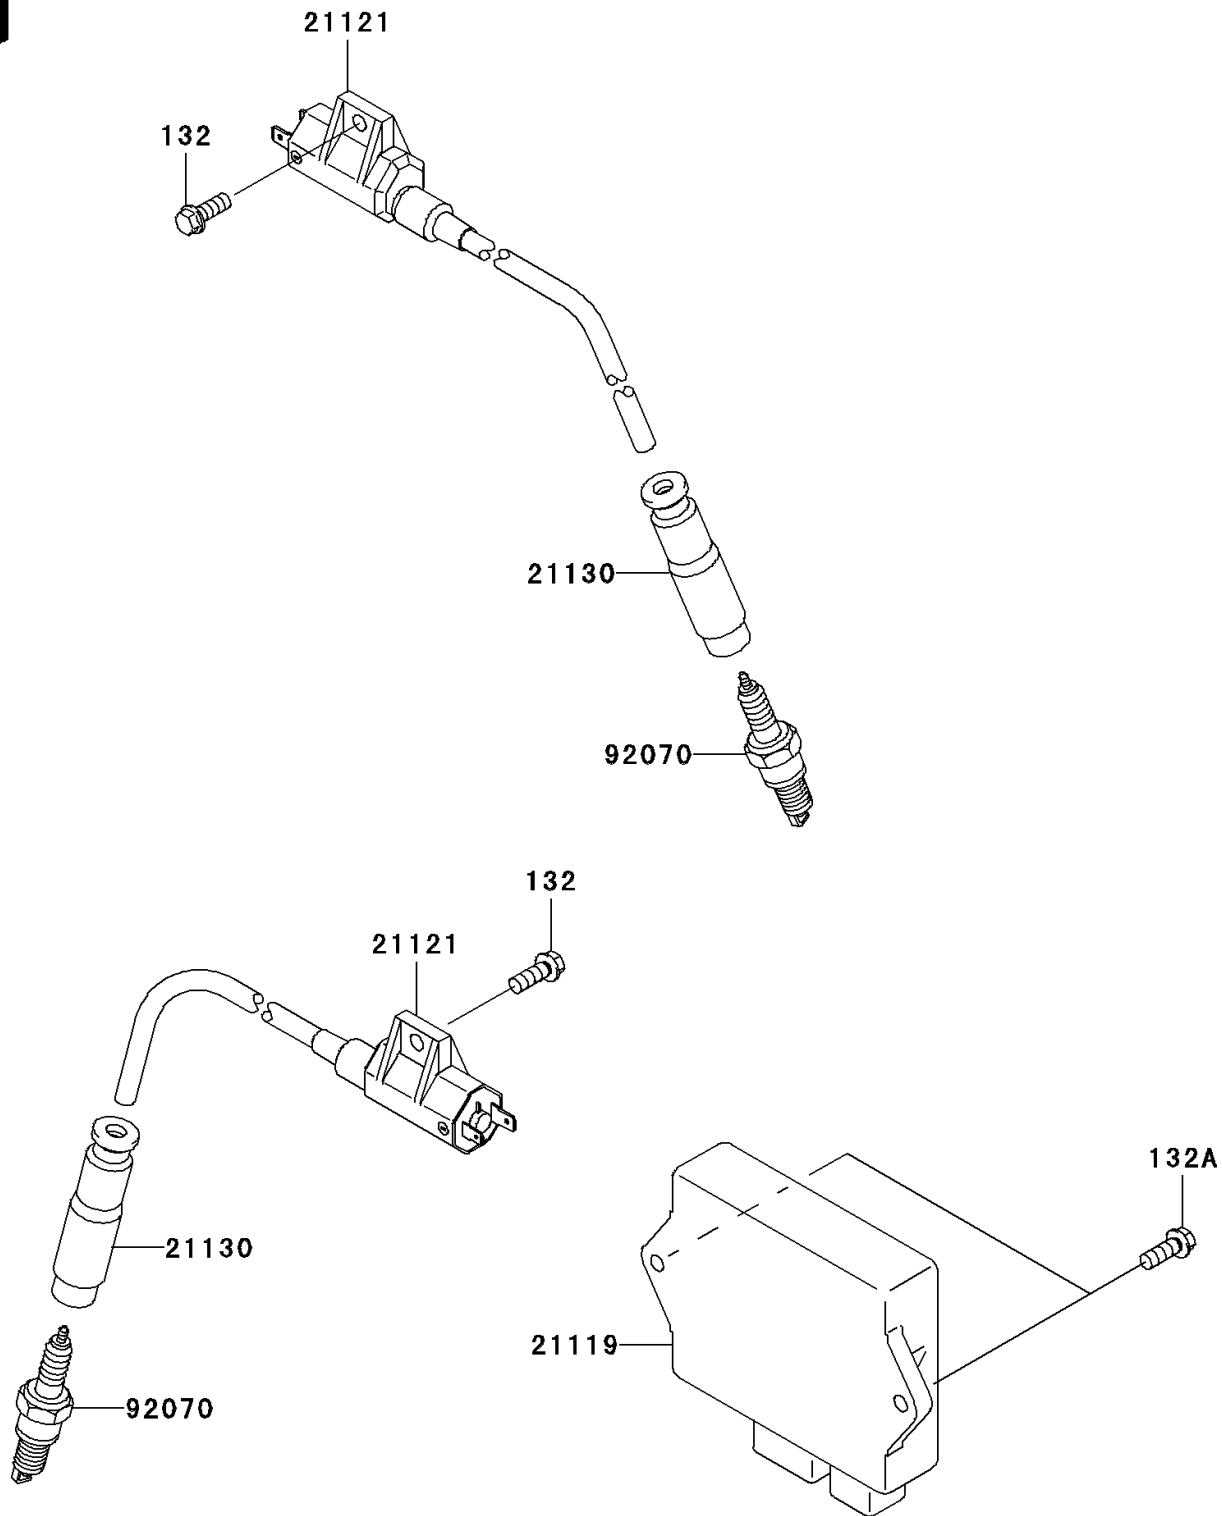

2005 KFX700 PARTS DIAGRAM

Ignition System

E1830

2005 KFX700 PARTS LIST

Ignition System

ITEM NAME	PART NUMBER	QUANTITY
BOLT-FLANGED-SMALL (Ref # 132)	132H0616	1
BOLT-FLANGED-SMALL (Ref # 132A)	132J0616	1
IGNITER (Ref # 21119)	21119-0032	1
COIL-IGNITION (Ref # 21121)	21121-1316	1
CAP-SPARK PLUG (Ref # 21130)	21130-1071	1
PLUG-SPARK,CR7E(NGK) (Ref # 92070)	92070-1209	1