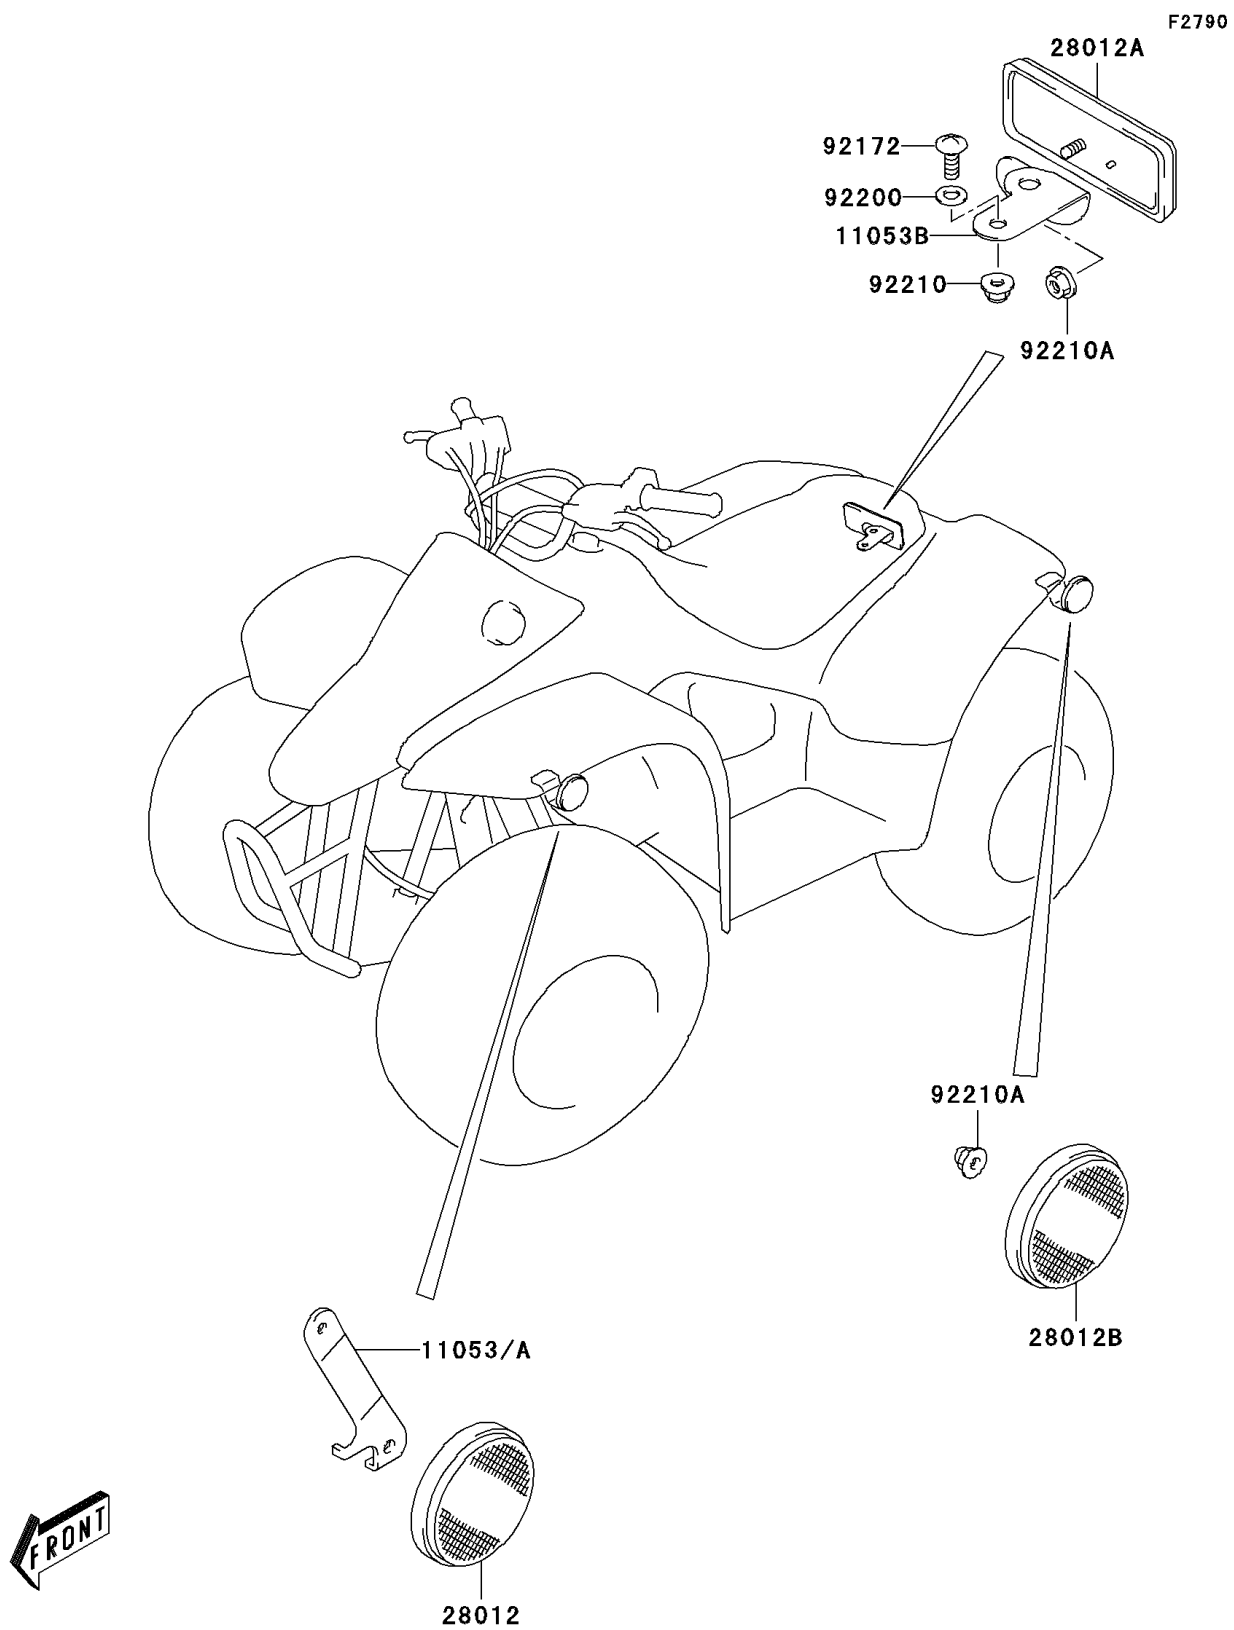

2006 KFX50 PARTS DIAGRAM

Reflectors(CN)

2006 KFX50 PARTS LIST

Reflectors(CN)

ITEM NAME	PART NUMBER	QUANTITY
BRACKET,FRONT SIDE REFLECTOR,RH (Ref # 11053)	11053-S006	1
BRACKET,FRONT SIDE REFLECTOR,LH (Ref # 11053A)	11053-S007	1
BRACKET,RR (Ref # 11053B)	11053-S008	1
REFLECTOR-REFLEX,FR (Ref # 28012)	28012-S001	1
REFLECTOR-REFLEX,RR (Ref # 28012A)	28012-S003	1
REFLECTOR-REFLEX,REAR SIDE (Ref # 28012B)	28012-S004	1
SCREW (Ref # 92172)	92172-S055	1
WASHER,6.5X20X1.2 (Ref # 92200)	92200-S005	1
NUT (Ref # 92210)	92210-S054	1
NUT (Ref # 92210A)	92210-S067	1