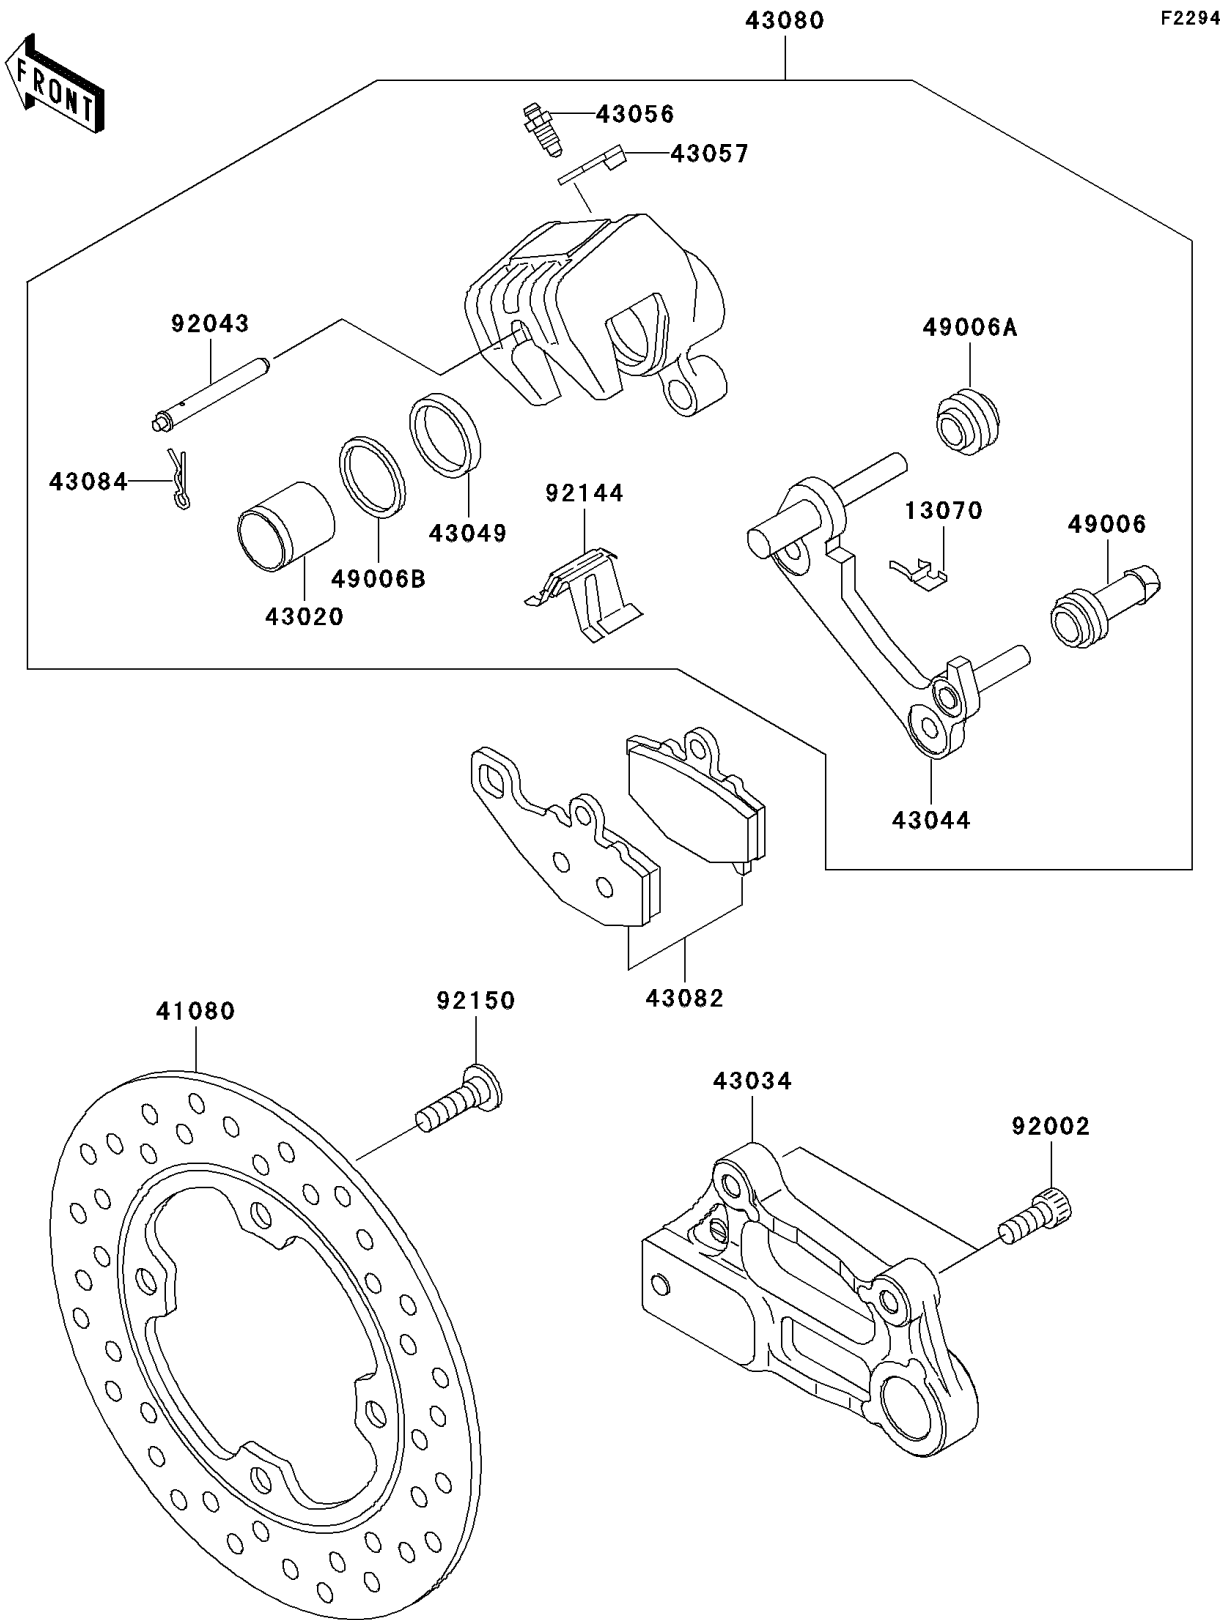

2006 ZZR600 PARTS DIAGRAM

Rear Brake

2006 ZZR600 PARTS LIST

Rear Brake

ITEM NAME	PART NUMBER	QUANTITY
GUIDE,BRAKE PAD (Ref # 13070)	13070-0045	1
DISC,RR (Ref # 41080)	41080-0037	1
PISTON-COMP-BRAKE (Ref # 43020)	43020-1119	1
HOLDER-BRAKE,REAR CALIPER (Ref # 43034)	43034-1159	1
HOLDER-COMP-CALIPER,RR (Ref # 43044)	43044-1110	1
PACKING,PISTON SEAL (Ref # 43049)	43049-1097	1
BREATHER-BRAKE (Ref # 43056)	43056-1054	1
CAP-BREATHER (Ref # 43057)	43057-003	1
CALIPER-SUB-ASSY,RR,SILVER (Ref # 43080)	43080-5061-GN	1
PAD-ASSY-BRAKE (Ref # 43082)	43082-1213	1
CLAMP,PAD (Ref # 43084)	43084-003	1
BOOT,CALIPER (Ref # 49006)	49006-1054	1
BOOT,CALIPER (Ref # 49006A)	49006-1095	1
BOOT,PISTON SEAL (Ref # 49006B)	49006-1212	1
BOLT,SOCKET,8X20 (Ref # 92002)	92002-1178	1
PIN,PAD (Ref # 92043)	92043-1489	1
SPRING,PAD (Ref # 92144)	92144-1719	1
BOLT,SOCKET,8X30 (Ref # 92150)	92150-1771	1