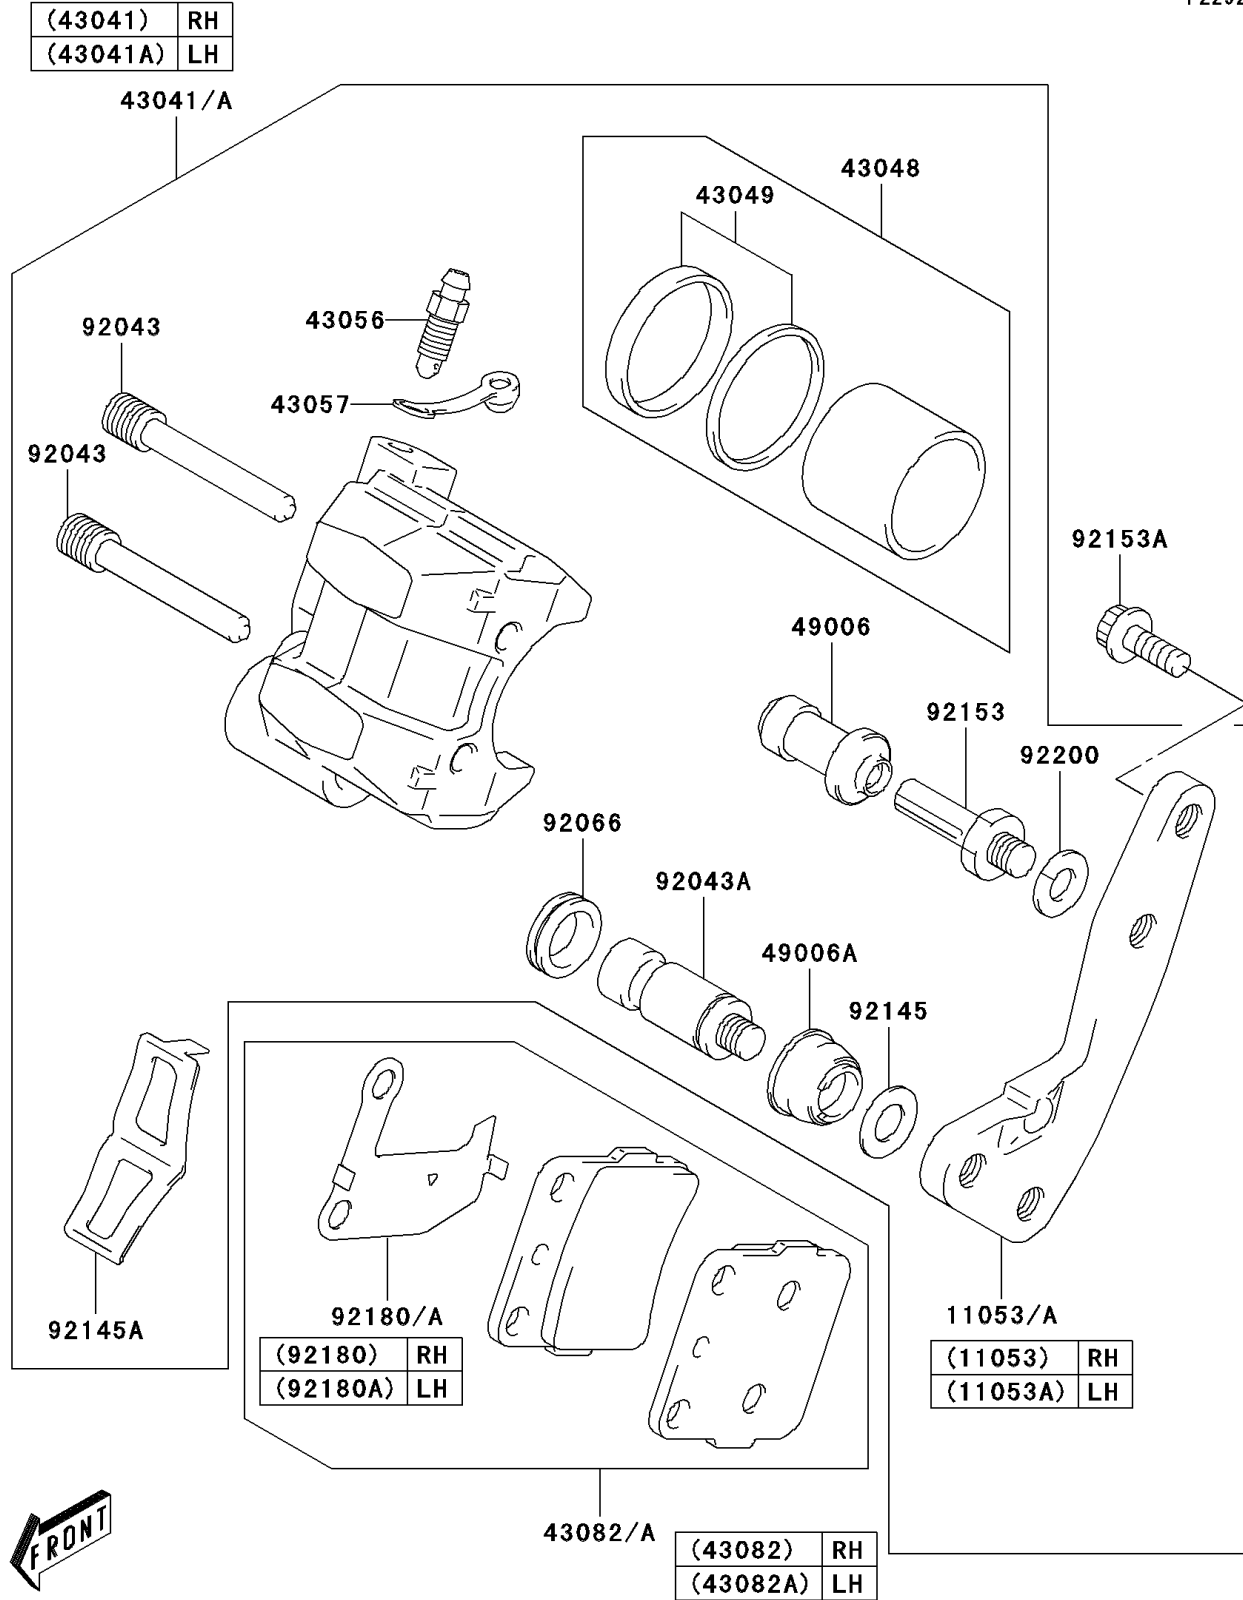

# 2006 KFX400 PARTS DIAGRAM

Front Brake

F2292

## 2006 KFX400 PARTS LIST

### Front Brake

ITEM NAME	PART NUMBER	QUANTITY
BRACKET,RH (Ref # 11053)	11053-S017	1
BRACKET,LH (Ref # 11053A)	11053-S018	1
CALIPER-ASSY,FR,RH (Ref # 43041)	43041-S014	1
CALIPER-ASSY,FR,LH (Ref # 43041A)	43041-S015	1
PISTON-CALIPER (Ref # 43048)	43048-S004	2
PACKING,PISTON (Ref # 43049)	43049-S007	2
BREATHER (Ref # 43056)	43056-S002	2
CAP-BREATHER (Ref # 43057)	43057-S002	2
PAD-ASSY-BRAKE,FR,RH (Ref # 43082)	43082-S013	1
PAD-ASSY-BRAKE,FR,LH (Ref # 43082A)	43082-S014	1
BOOT (Ref # 49006)	49006-S007	2
BOOT (Ref # 49006A)	49006-S021	2
PIN (Ref # 92043)	92043-S016	4
PIN (Ref # 92043A)	92043-S042	2
PLUG,DUST (Ref # 92066)	92066-S035	2
SPRING (Ref # 92145)	92145-S105	2
SPRING,PAD (Ref # 92145A)	92145-S106	2
BOLT (Ref # 92153)	92153-S297	2
BOLT (Ref # 92153A)	92153-S470	4
SHIM,RH (Ref # 92180)	92180-S043	1
SHIM,LH (Ref # 92180A)	92180-S044	1
WASHER (Ref # 92200)	92200-S159	2