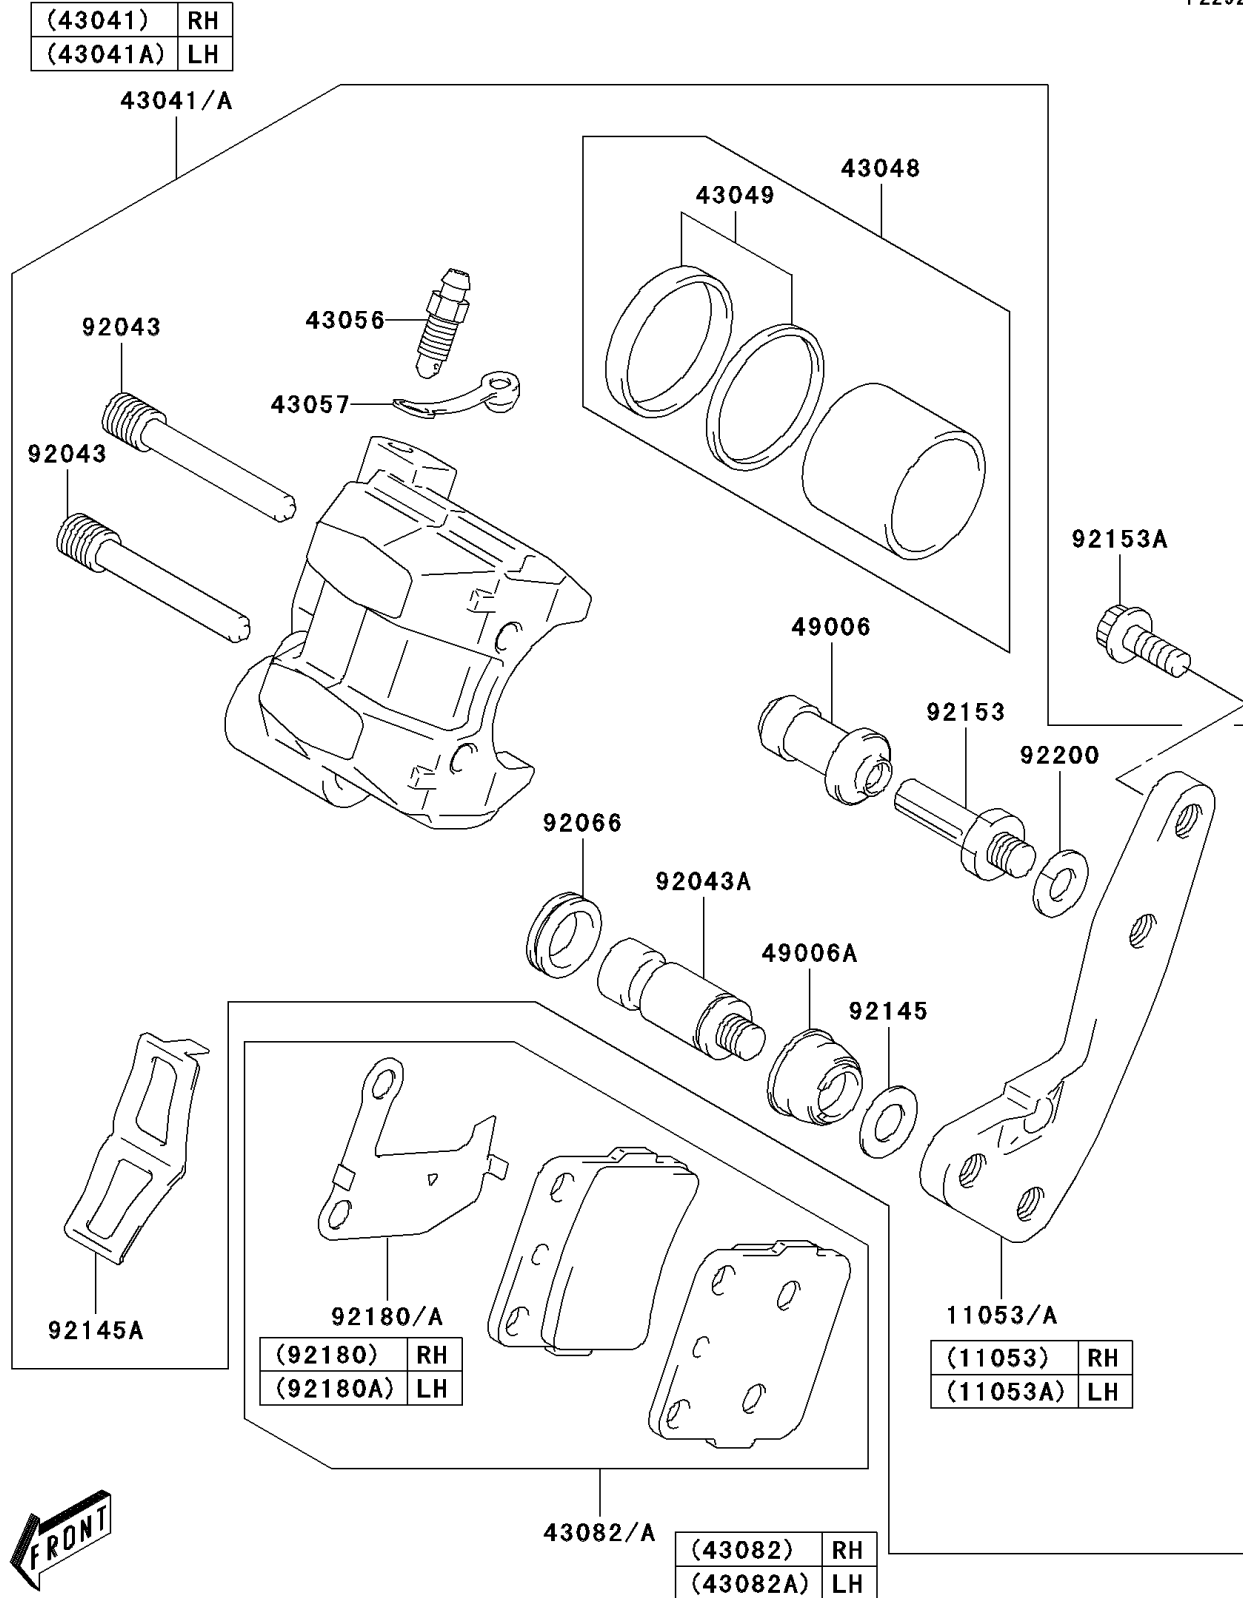

2006 KFX400 PARTS DIAGRAM

Front Brake

F2292

2006 KFX400 PARTS LIST

Front Brake

ITEM NAME	PART NUMBER	QUANTITY
BRACKET,RH (Ref # 11053)	11053-S017	1
BRACKET,LH (Ref # 11053A)	11053-S018	1
CALIPER-ASSY,FR,RH (Ref # 43041)	43041-S014	1
CALIPER-ASSY,FR,LH (Ref # 43041A)	43041-S015	1
PISTON-CALIPER (Ref # 43048)	43048-S004	2
PACKING,PISTON (Ref # 43049)	43049-S007	2
BREATHER (Ref # 43056)	43056-S002	2
CAP-BREATHER (Ref # 43057)	43057-S002	2
PAD-ASSY-BRAKE,FR,RH (Ref # 43082)	43082-S013	1
PAD-ASSY-BRAKE,FR,LH (Ref # 43082A)	43082-S014	1
BOOT (Ref # 49006)	49006-S007	2
BOOT (Ref # 49006A)	49006-S021	2
PIN (Ref # 92043)	92043-S016	4
PIN (Ref # 92043A)	92043-S042	2
PLUG,DUST (Ref # 92066)	92066-S035	2
SPRING (Ref # 92145)	92145-S105	2
SPRING,PAD (Ref # 92145A)	92145-S106	2
BOLT (Ref # 92153)	92153-S297	2
BOLT (Ref # 92153A)	92153-S470	4
SHIM,RH (Ref # 92180)	92180-S043	1
SHIM,LH (Ref # 92180A)	92180-S044	1
WASHER (Ref # 92200)	92200-S159	2