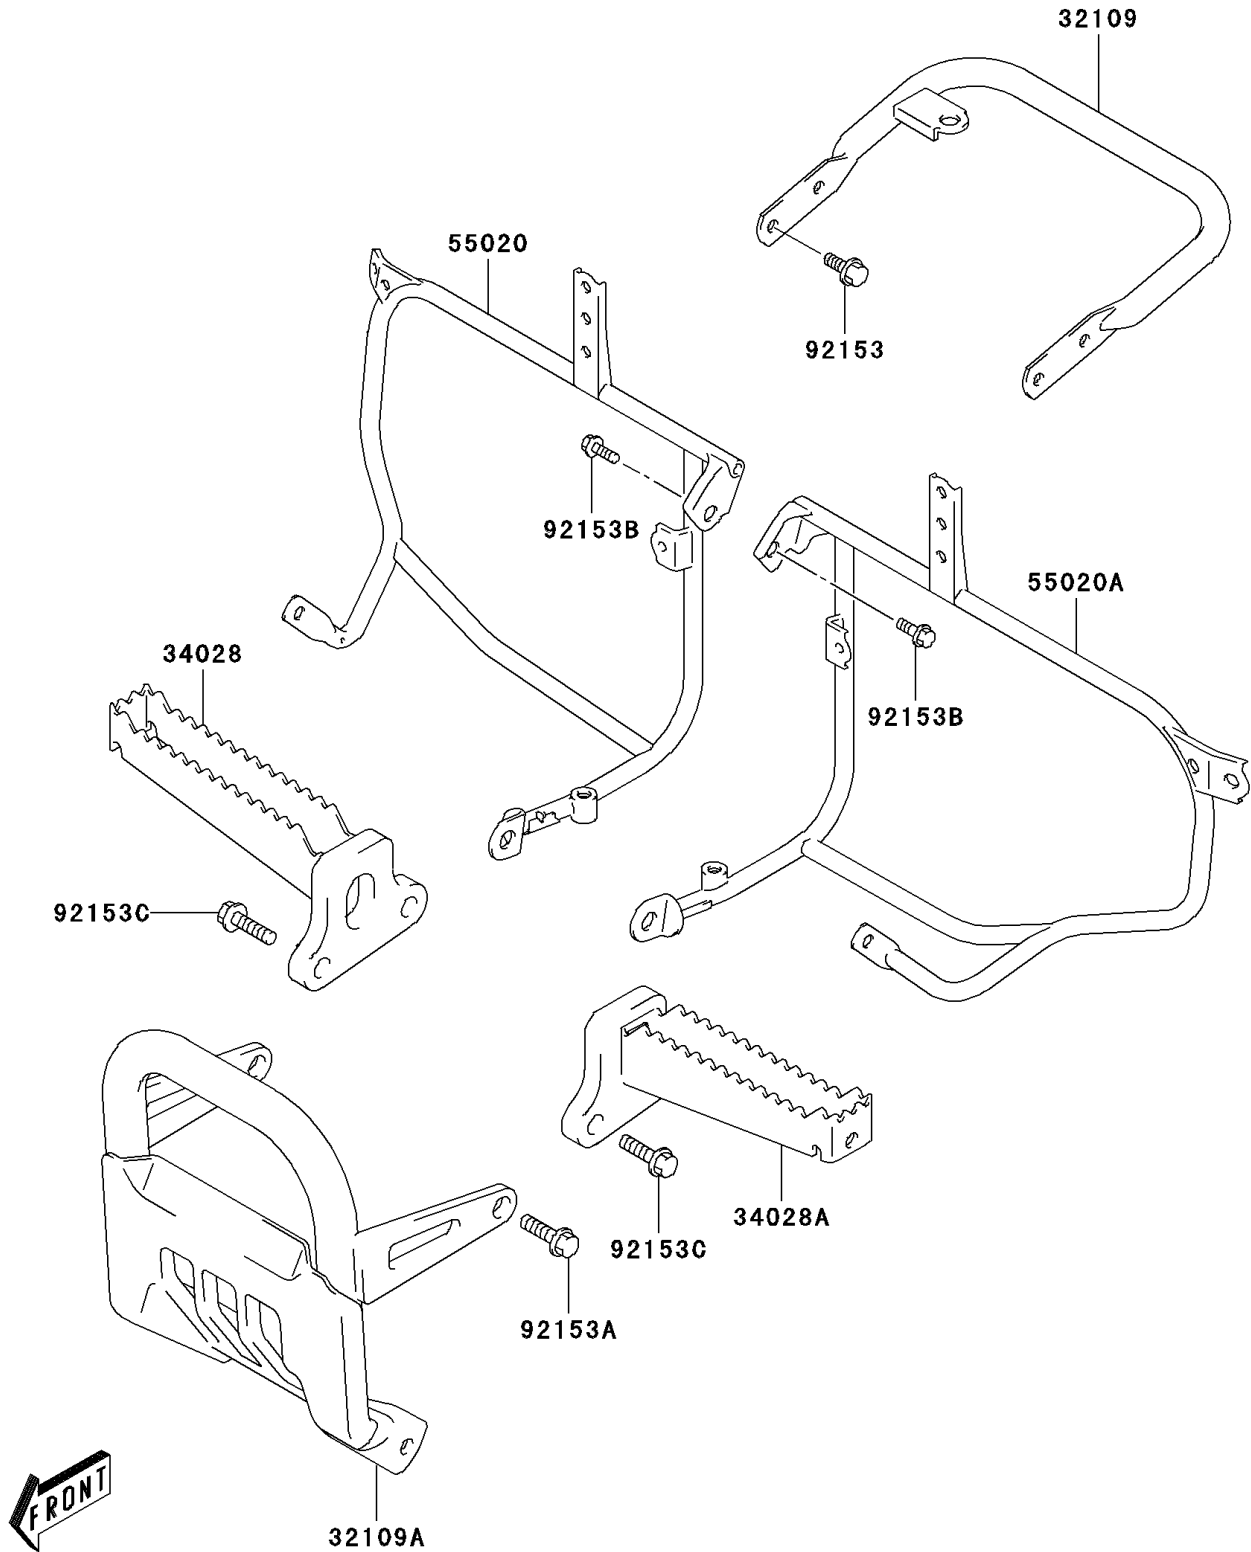

# 2006 KFX400 PARTS DIAGRAM

Footrests

F2160

## 2006 KFX400 PARTS LIST

### Footrests

ITEM NAME	PART NUMBER	QUANTITY
GRIP-FRAME (Ref # 32109)	32109-S010	1
GRIP-FRAME,FR (Ref # 32109A)	32109-S011	1
STEP,RH (Ref # 34028)	34028-S013	1
STEP,LH (Ref # 34028A)	34028-S014	1
GUARD,RH (Ref # 55020)	55020-S042	1
GUARD,LH (Ref # 55020A)	55020-S043	1
BOLT (Ref # 92153)	92153-S108	4
BOLT,BRUSH GUARD (Ref # 92153A)	92153-S220	4
BOLT,SEAT (Ref # 92153B)	92153-S266	2
BOLT (Ref # 92153C)	92153-S464	4