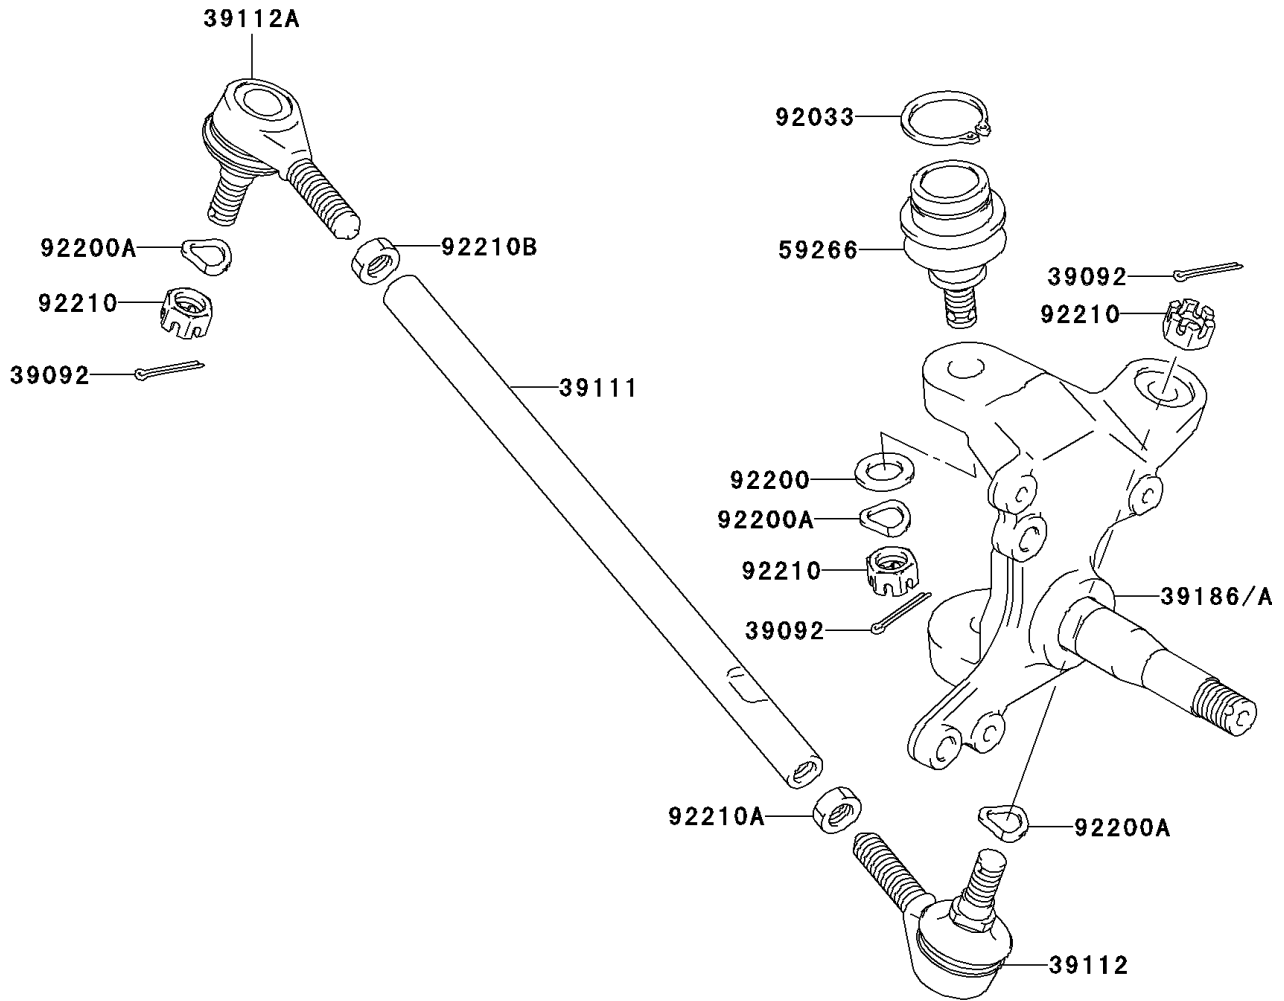

2006 KFX400 PARTS DIAGRAM

Knuckle Arm

F2145

2006 KFX400 PARTS LIST

Knuckle Arm

ITEM NAME	PART NUMBER	QUANTITY
PIN-HAIR,COTTER (Ref # 39092)	39092-S005	8
ROD-TIE (Ref # 39111)	39111-S004	2
RODEND-TIE,RH (Ref # 39112)	39112-S009	2
RODEND-TIE,LH (Ref # 39112A)	39112-S010	2
KNUCKLE,RH (Ref # 39186)	39186-S011	1
KNUCKLE,LH (Ref # 39186A)	39186-S012	1
JOINT-BALL (Ref # 59266)	59266-S002	2
RING-SNAP (Ref # 92033)	92033-S038	2
WASHER,MAGNETO (Ref # 92200)	92200-S092	4
WASHER,STEERING SHAFT,LWR (Ref # 92200A)	92200-S096	8
NUT (Ref # 92210)	92210-S052	8
NUT,TIE-ROD (Ref # 92210A)	92210-S072	2
NUT,TIE-ROD (Ref # 92210B)	92210-S073	2