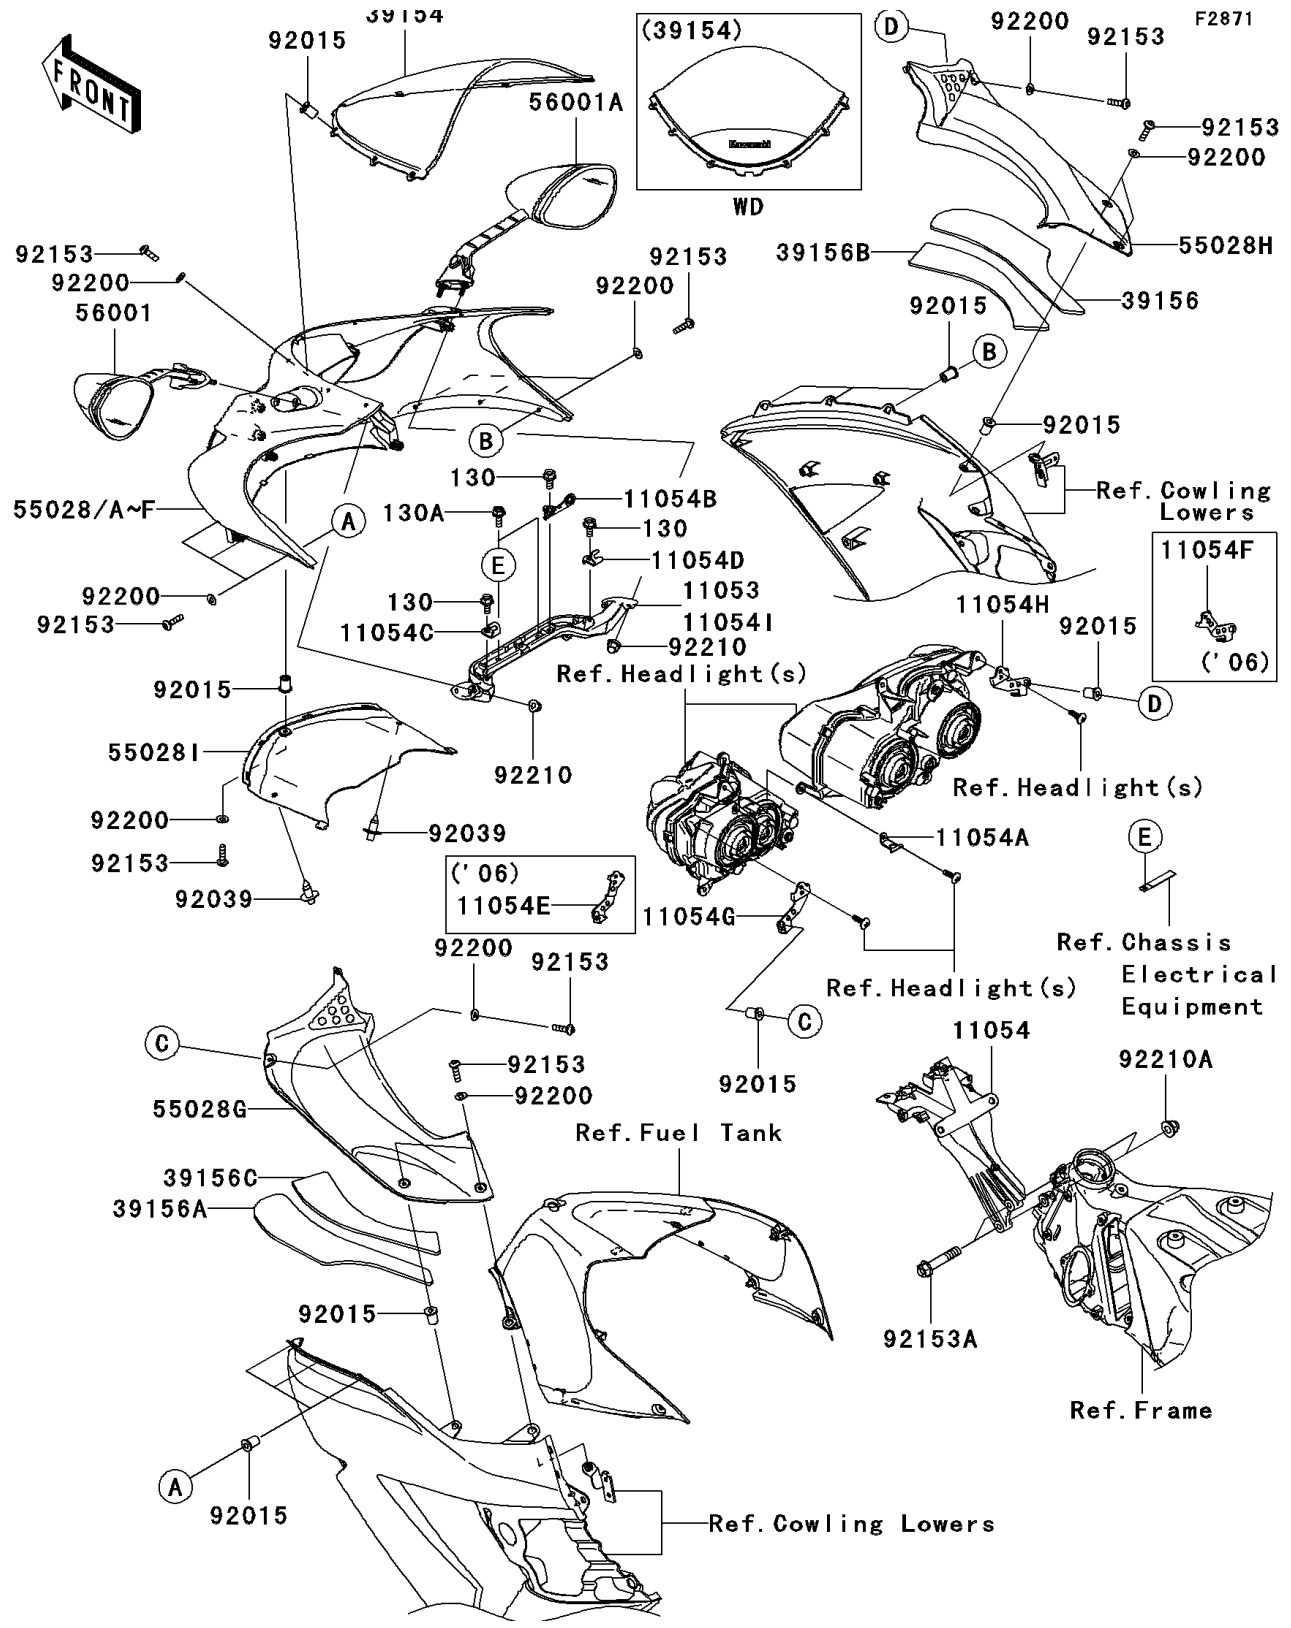

2007 Ninja® ZX™-14 PARTS DIAGRAM

Cowling

2007 Ninja® ZX™-14 PARTS LIST

Cowling

ITEM NAME	PART NUMBER	QUANTITY
BRACKET,METER (Ref # 11054)	11054-0057	1
BRACKET,UPP COWLING (Ref # 11054A)	11054-0180	1
BRACKET,DOWN SENSOR (Ref # 11054B)	11054-0239	1
BRACKET,INNER COWLING (Ref # 11054C)	11054-0702	1
BRACKET,INNER COWLING (Ref # 11054D)	11054-0703	1
BRACKET,INNER COWLING,LH (Ref # 11054G)	11054-1305	1
BRACKET,INNER COWLING,RH (Ref # 11054H)	11054-1306	1
BRACKET,MIRROR (Ref # 11054I)	11054-1307	1
BOLT-FLANGED,6X14 (Ref # 130)	130BA0614	3
BOLT-FLANGED,6X16 (Ref # 130A)	130BA0616	2
WINDSHIELD (Ref # 39154)	39154-5025	1
PAD,INNER COWLING,RH,UPP (Ref # 39156)	39156-0155	1
PAD,INNER COWLING,LH,UPP (Ref # 39156A)	39156-0156	1
PAD,INNER COWLING,RH,LWR (Ref # 39156B)	39156-0157	1
PAD,INNER COWLING,LH,LWR (Ref # 39156C)	39156-0158	1
COWLING,UPP,M.BLACK (Ref # 55028A)	55028-0056-17K	1
COWLING,UPP,SILVER (Ref # 55028B)	55028-0056-17M	1
COWLING,UPP,C.P.BLUE (Ref # 55028F)	55028-0056-723	1
COWLING,INNER,LH (Ref # 55028G)	55028-0061	1
COWLING,INNER,RH (Ref # 55028H)	55028-0062	1
COWLING,FR,CNT (Ref # 55028I)	55028-0095	1
MIRROR-ASSY,LH (Ref # 56001)	56001-0049	1
MIRROR-ASSY,RH (Ref # 56001A)	56001-0050	1
NUT,WELL,5MM (Ref # 92015)	92015-1757	17
RIVET (Ref # 92039)	92039-0023	2
BOLT,SOCKET,5X16 (Ref # 92153)	92153-1244	19
BOLT,FLANGED,8X45 (Ref # 92153A)	92153-1603	2
WASHER,NYLONE,5.3X11.5X0.5 (Ref # 92200)	92200-0006	19
NUT,CAP,6MM (Ref # 92210)	92210-0322	4

2007 Ninja® ZX™-14 PARTS LIST

Cowling

ITEM NAME	PART NUMBER	QUANTITY
NUT,CAP,8MM (Ref # 92210A)	92210-0325	2