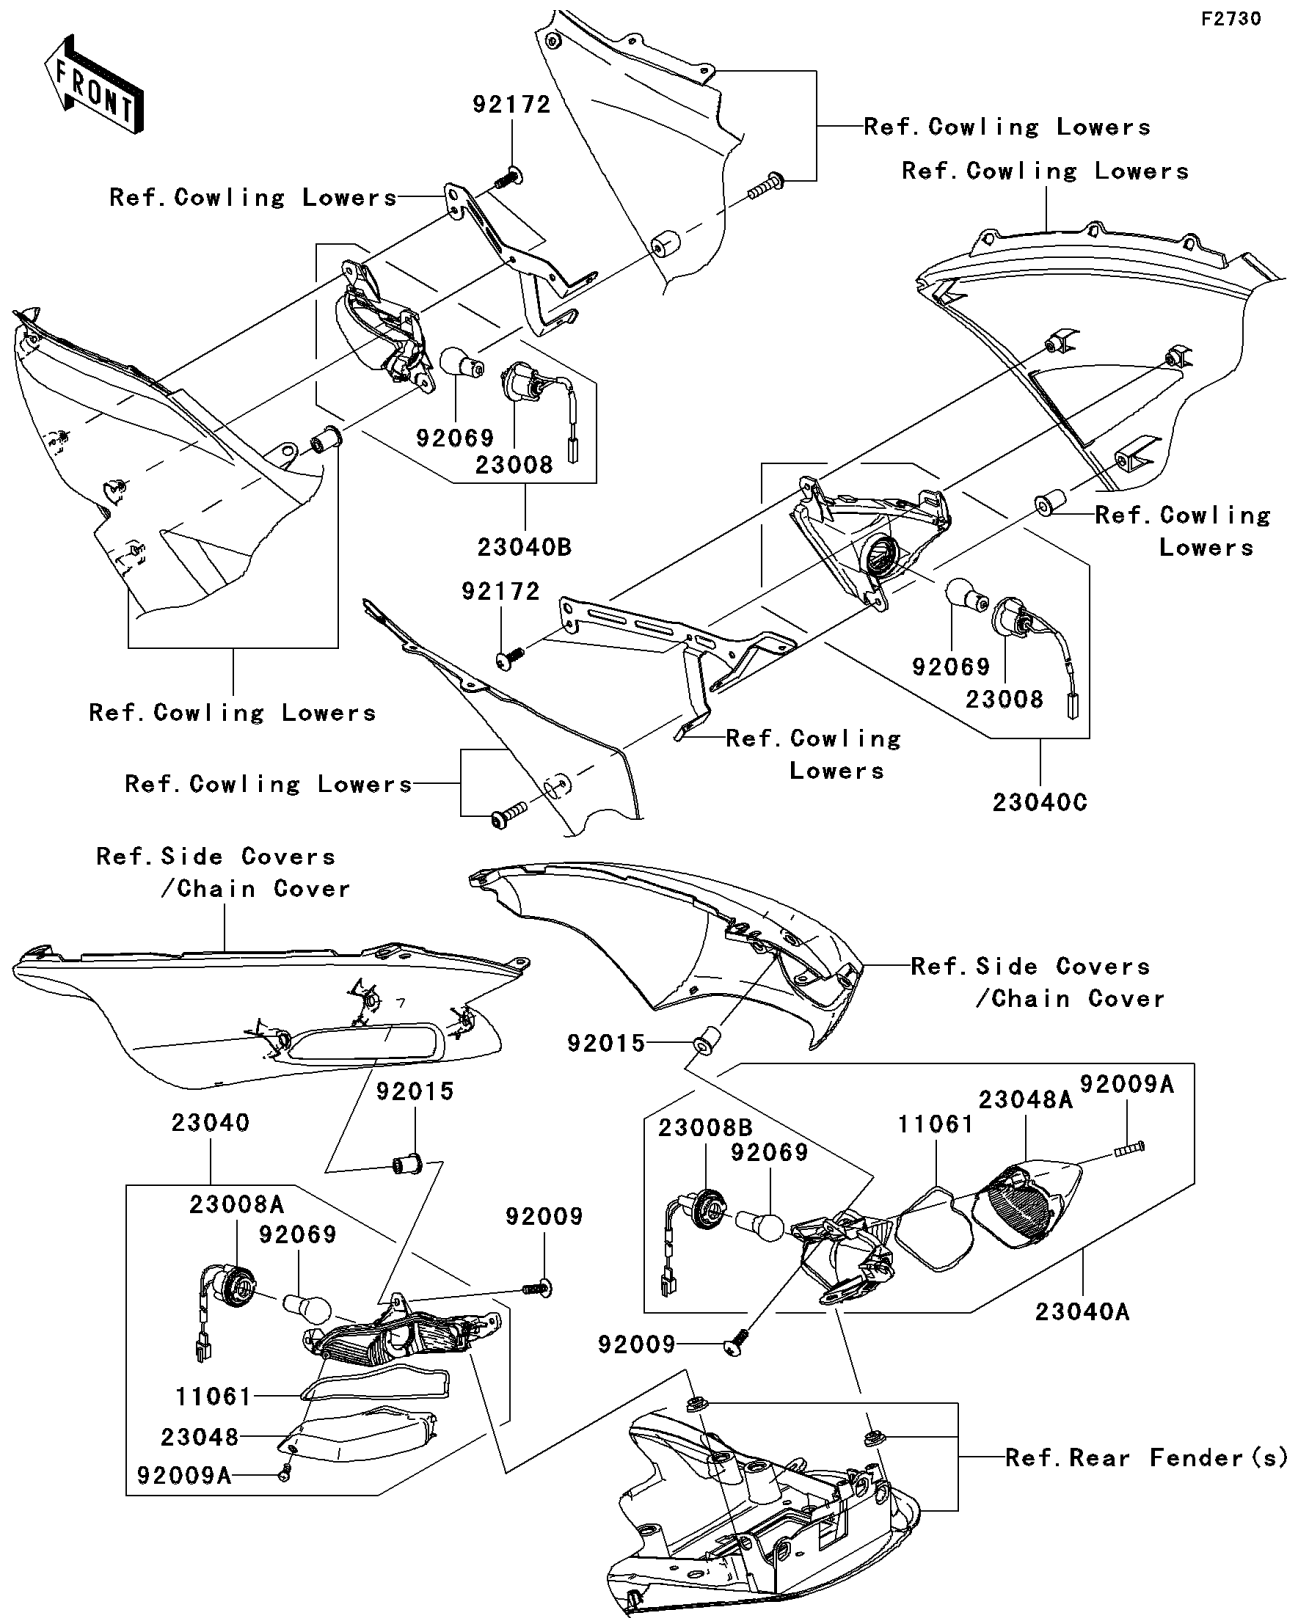

## 2007 Ninja® ZX™-14 PARTS DIAGRAM

Turn Signals

F2730

## 2007 Ninja® ZX™-14 PARTS LIST

Turn Signals

ITEM NAME	PART NUMBER	QUANTITY
GASKET,SIGNAL LAMP (Ref # 11061)	11061-0217	1
SOCKET-ASSY,SIGNAL LAMP,FR (Ref # 23008)	23008-0044	1
SOCKET-ASSY,SIGNAL LAMP,RR,LH (Ref # 23008A)	23008-0048	1
SOCKET-ASSY,SIGNAL LAMP,RR,RH (Ref # 23008B)	23008-0049	1
LAMP-SIGNAL,RR,LH (Ref # 23040)	23040-0055	1
LAMP-SIGNAL,RR,RH (Ref # 23040A)	23040-0056	1
LAMP-SIGNAL,FR,LH (Ref # 23040B)	23040-0057	1
LAMP-SIGNAL,FR,RH (Ref # 23040C)	23040-0058	1
LENS-SIGNAL LAMP,RR,LH (Ref # 23048)	23048-0010	1
LENS-SIGNAL LAMP,RR,RH (Ref # 23048A)	23048-0011	1
SCREW,5X16 (Ref # 92009)	92009-1909	1
SCREW,TAPPING,4X16 (Ref # 92009A)	92009-1912	1
NUT,WELL,5MM (Ref # 92015)	92015-1757	1
BULB,12V 21W (Ref # 92069)	92069-1125	1
SCREW,TAPPING,5X16 (Ref # 92172)	92172-0238	1