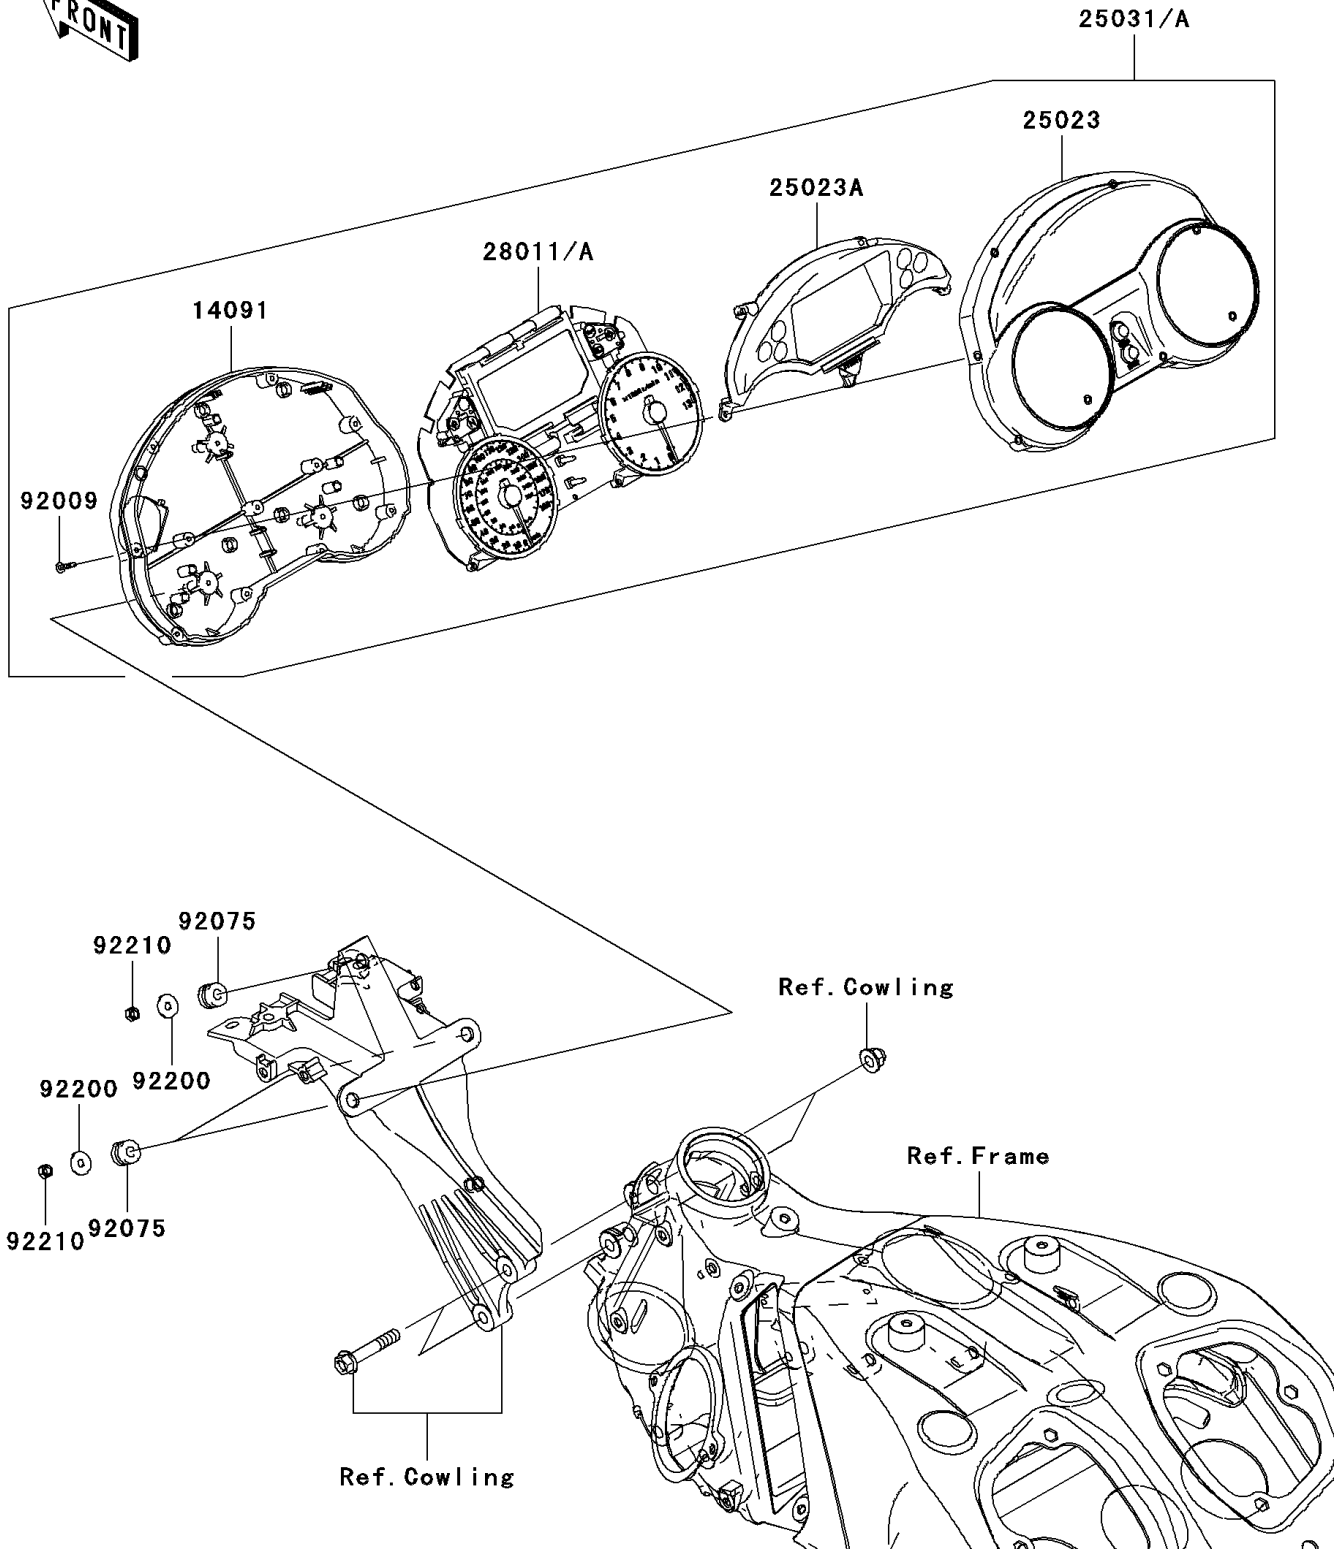

# 2007 Ninja® ZX™-14 PARTS DIAGRAM

Meter(s)

F2530

## 2007 Ninja® ZX™-14 PARTS LIST

Meter(s)

ITEM NAME	PART NUMBER	QUANTITY
COVER,METER,LWR (Ref # 14091)	14091-0546	1
COVER-METER CASE,UPP (Ref # 25023)	25023-0020	1
COVER-METER CASE,VISOR (Ref # 25023A)	25023-0021	1
METER-ASSY,SPEED&TACHO&LCD (Ref # 25031A)	25031-0097	1
METER,SPEED&TACHO&LCD (Ref # 28011A)	28011-0055	1
SCREW,TAPPING,3X16 (Ref # 92009)	92009-1164	11
DAMPER (Ref # 92075)	92075-1435	3
WASHER (Ref # 92200)	92200-0288	3
NUT,5MM (Ref # 92210)	92210-0290	3