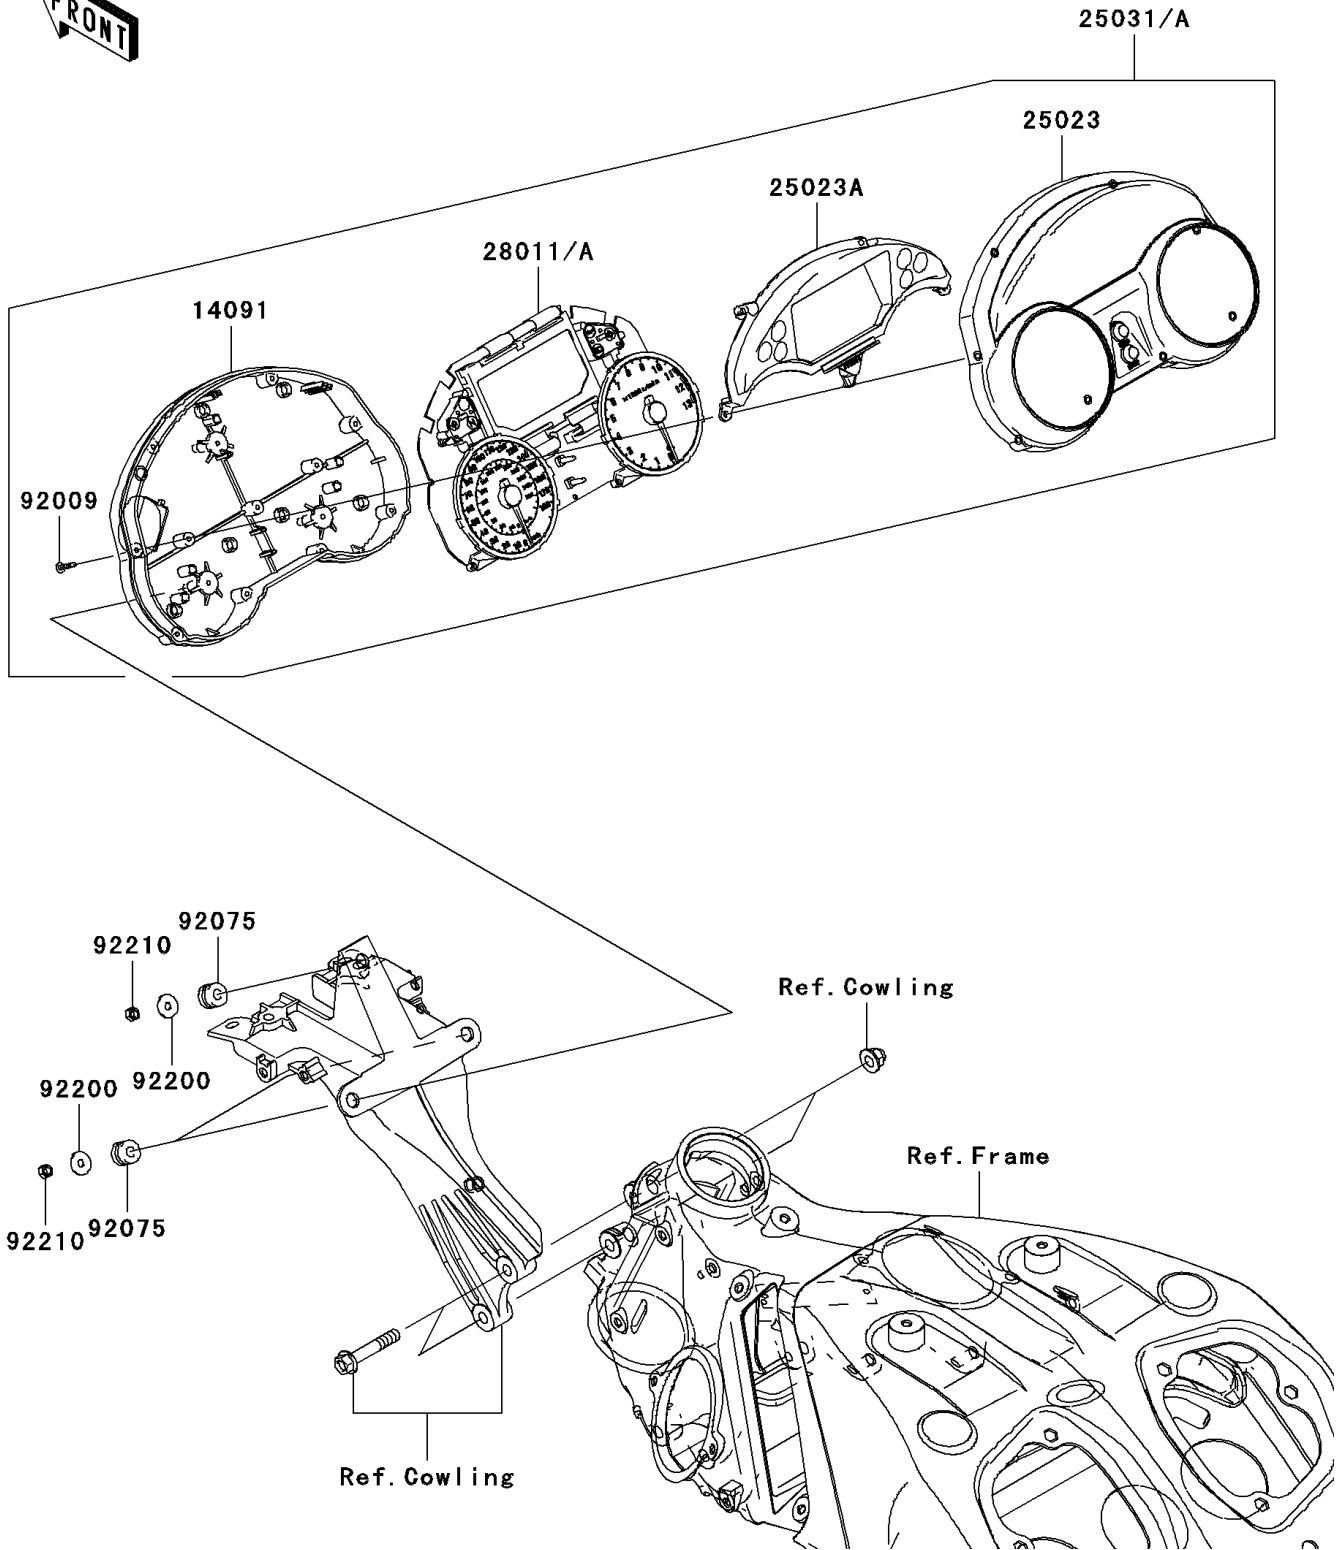

2007 Ninja® ZX™-14 PARTS DIAGRAM

Meter(s)

F2530

2007 Ninja® ZX™-14 PARTS LIST

Meter(s)

ITEM NAME	PART NUMBER	QUANTITY
COVER,METER,LWR (Ref # 14091)	14091-0546	1
COVER-METER CASE,UPP (Ref # 25023)	25023-0020	1
COVER-METER CASE,VISOR (Ref # 25023A)	25023-0021	1
METER-ASSY,SPEED&TACHO&LCD (Ref # 25031A)	25031-0097	1
METER,SPEED&TACHO&LCD (Ref # 28011A)	28011-0055	1
SCREW,TAPPING,3X16 (Ref # 92009)	92009-1164	11
DAMPER (Ref # 92075)	92075-1435	3
WASHER (Ref # 92200)	92200-0288	3
NUT,5MM (Ref # 92210)	92210-0290	3