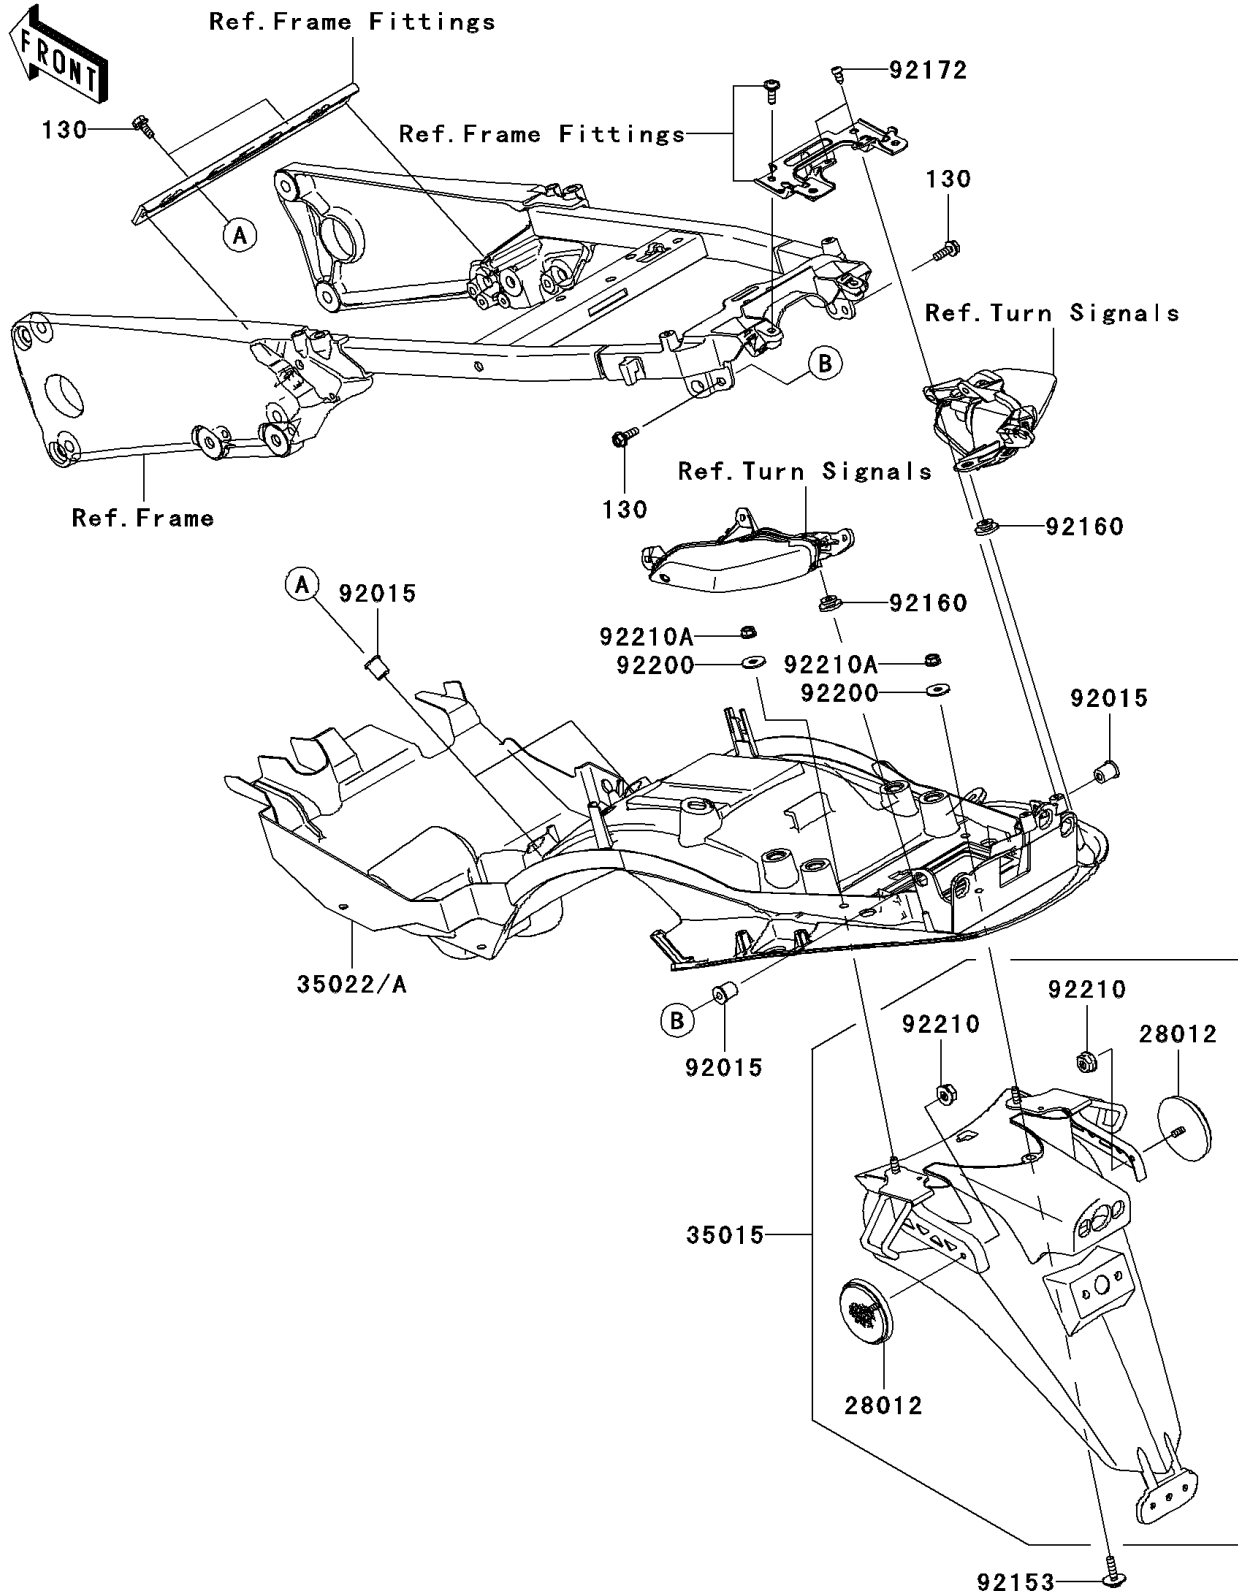

2007 Ninja® ZX™-14 PARTS DIAGRAM

Rear Fender(s)

F2172

2007 Ninja® ZX™-14 PARTS LIST

Rear Fender(s)

ITEM NAME	PART NUMBER	QUANTITY
BOLT-FLANGED,6X18 (Ref # 130)	130BA0618	4
REFLECTOR-REFLEX (Ref # 28012)	28012-0002	2
FLAP-COMP (Ref # 35015)	35015-0016	1
FENDER-COMP-REAR,FR (Ref # 35022)	35022-0029	1
FENDER-COMP-REAR,FR (Ref # 35022A)	35022-0030	1
NUT (Ref # 92015)	92015-1700	4
BOLT,6X22 (Ref # 92153)	92153-1463	1
DAMPER (Ref # 92160)	92160-1613	2
SCREW,TAPPING,5X12 (Ref # 92172)	92172-0239	2
WASHER,6.5X20X1.6 (Ref # 92200)	92200-0283	3
NUT,5X0.8 (Ref # 92210)	92210-0242	2
NUT,LOCK,FLANGED,6MM (Ref # 92210A)	92210-0303	3