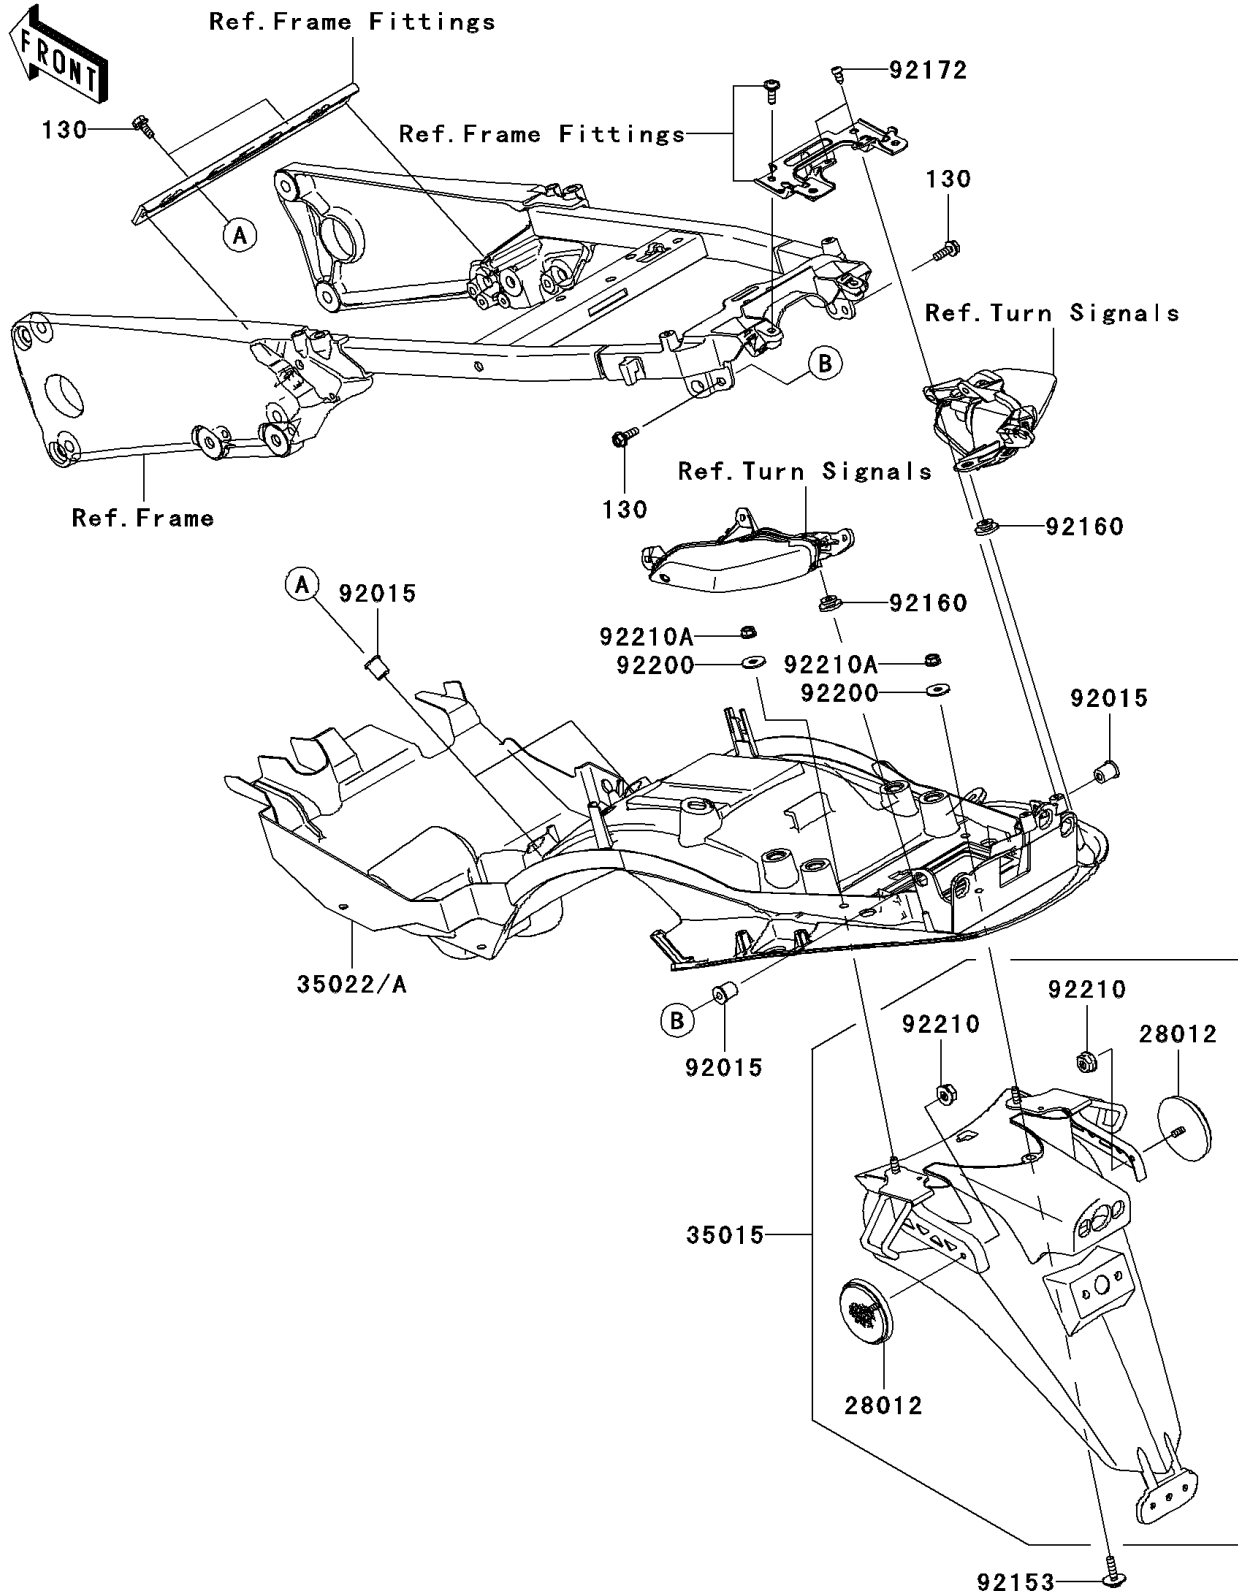

# 2007 Ninja® ZX™-14 PARTS DIAGRAM

Rear Fender(s)

F2172

## 2007 Ninja® ZX™-14 PARTS LIST

### Rear Fender(s)

ITEM NAME	PART NUMBER	QUANTITY
BOLT-FLANGED,6X18 (Ref # 130)	130BA0618	4
REFLECTOR-REFLEX (Ref # 28012)	28012-0002	2
FLAP-COMP (Ref # 35015)	35015-0016	1
FENDER-COMP-REAR,FR (Ref # 35022)	35022-0029	1
FENDER-COMP-REAR,FR (Ref # 35022A)	35022-0030	1
NUT (Ref # 92015)	92015-1700	4
BOLT,6X22 (Ref # 92153)	92153-1463	1
DAMPER (Ref # 92160)	92160-1613	2
SCREW,TAPPING,5X12 (Ref # 92172)	92172-0239	2
WASHER,6.5X20X1.6 (Ref # 92200)	92200-0283	3
NUT,5X0.8 (Ref # 92210)	92210-0242	2
NUT,LOCK,FLANGED,6MM (Ref # 92210A)	92210-0303	3