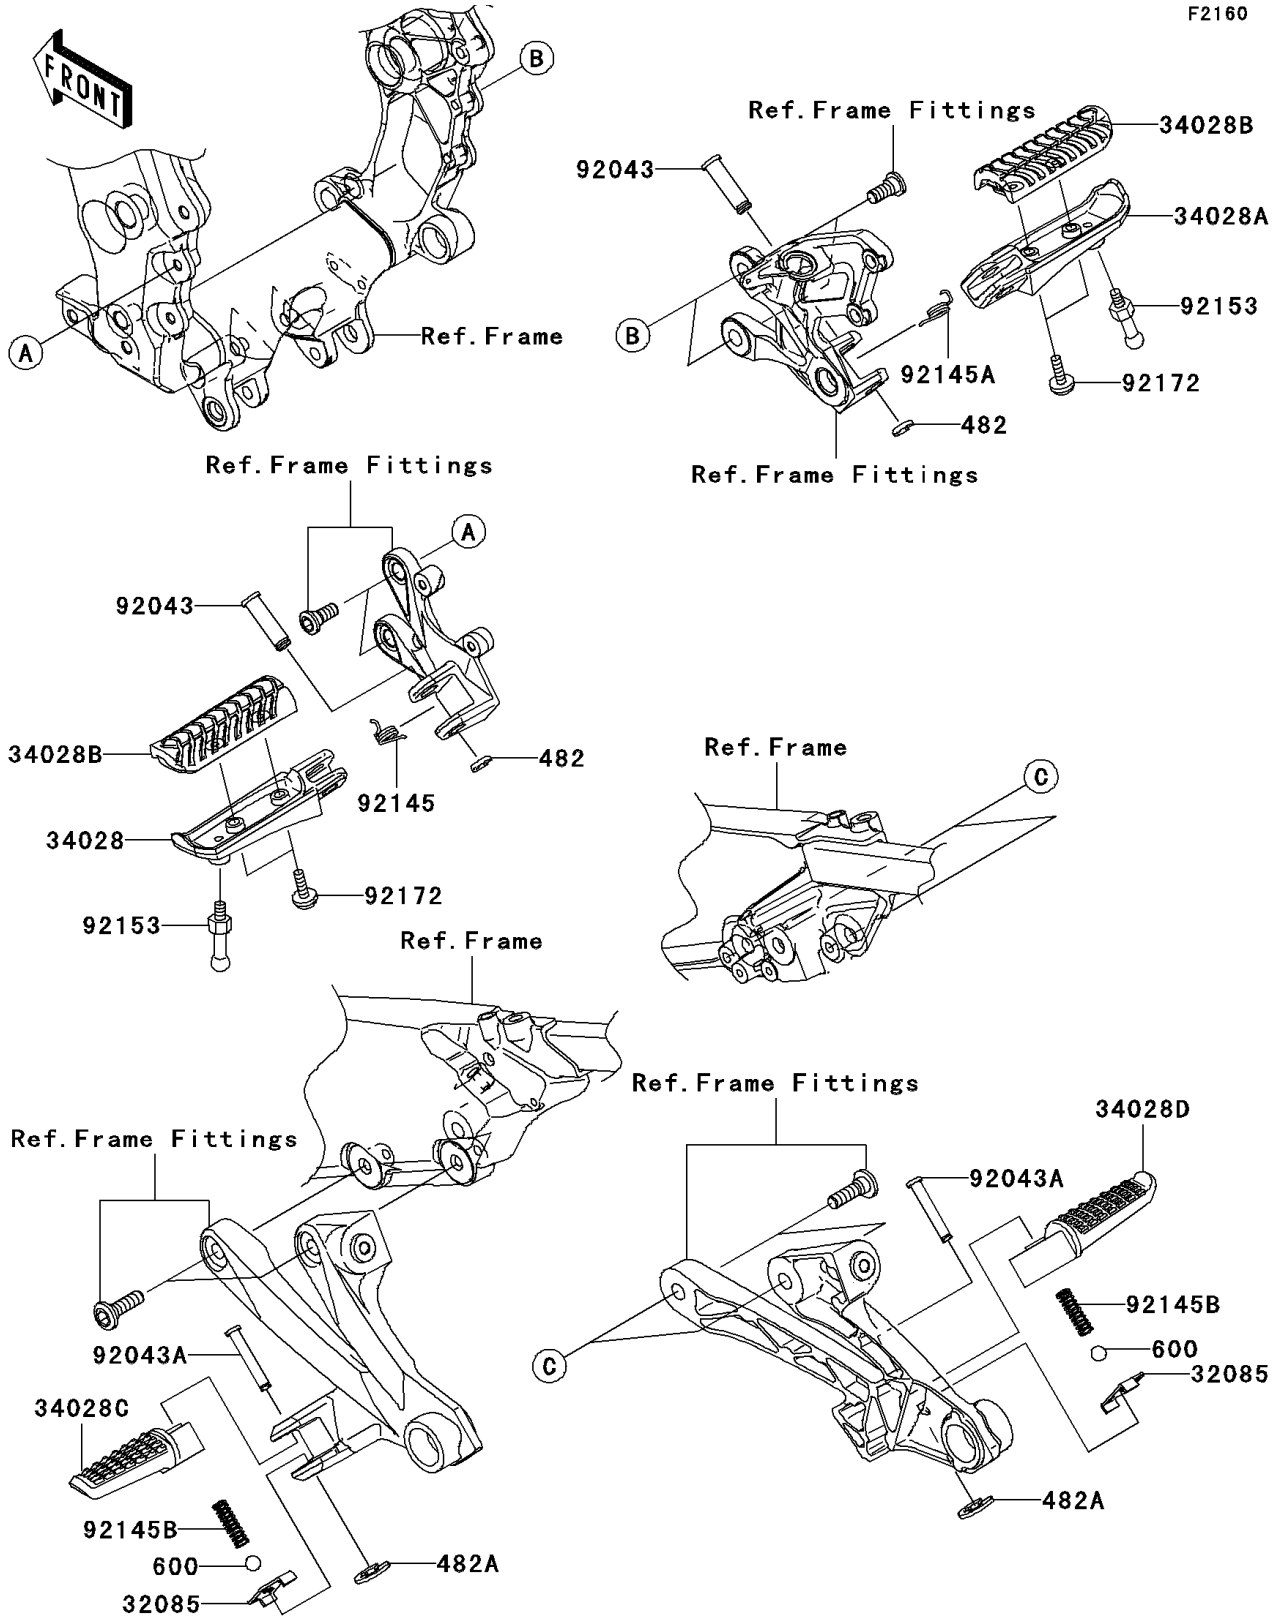

2007 Ninja® ZX™-14 PARTS DIAGRAM

Footrests

F2160

2007 Ninja® ZX™-14 PARTS LIST

Footrests

ITEM NAME	PART NUMBER	QUANTITY
STOPPER,REAR STEP (Ref # 32085)	32085-0046	2
STEP,FR,LH (Ref # 34028)	34028-0031	1
STEP,FR,RH (Ref # 34028A)	34028-0032	1
STEP,FR,RUBBER (Ref # 34028B)	34028-0033	2
STEP,RR,LH (Ref # 34028C)	34028-1480	1
STEP,RR,RH (Ref # 34028D)	34028-1481	1
CIRCLIP-TYPE-E,10MM (Ref # 482)	482L0100	2
CIRCLIP-TYPE-E,5MM (Ref # 482A)	482L5000	2
"BALL-STEEL,1/4",,2017-03-16 13:30: (Ref # 600)	600A0800	2
PIN,12X42.5 (Ref # 92043)	92043-1594	2
PIN,6X40 (Ref # 92043A)	92043-1595	2
SPRING,STEP RETURN,LH (Ref # 92145)	92145-0360	1
SPRING,STEP RETURN,RH (Ref # 92145A)	92145-0361	1
SPRING (Ref # 92145B)	92145-1319	2
BOLT,BANK SENSOR (Ref # 92153)	92153-1462	2
SCREW,5X14 (Ref # 92172)	92172-0237	4