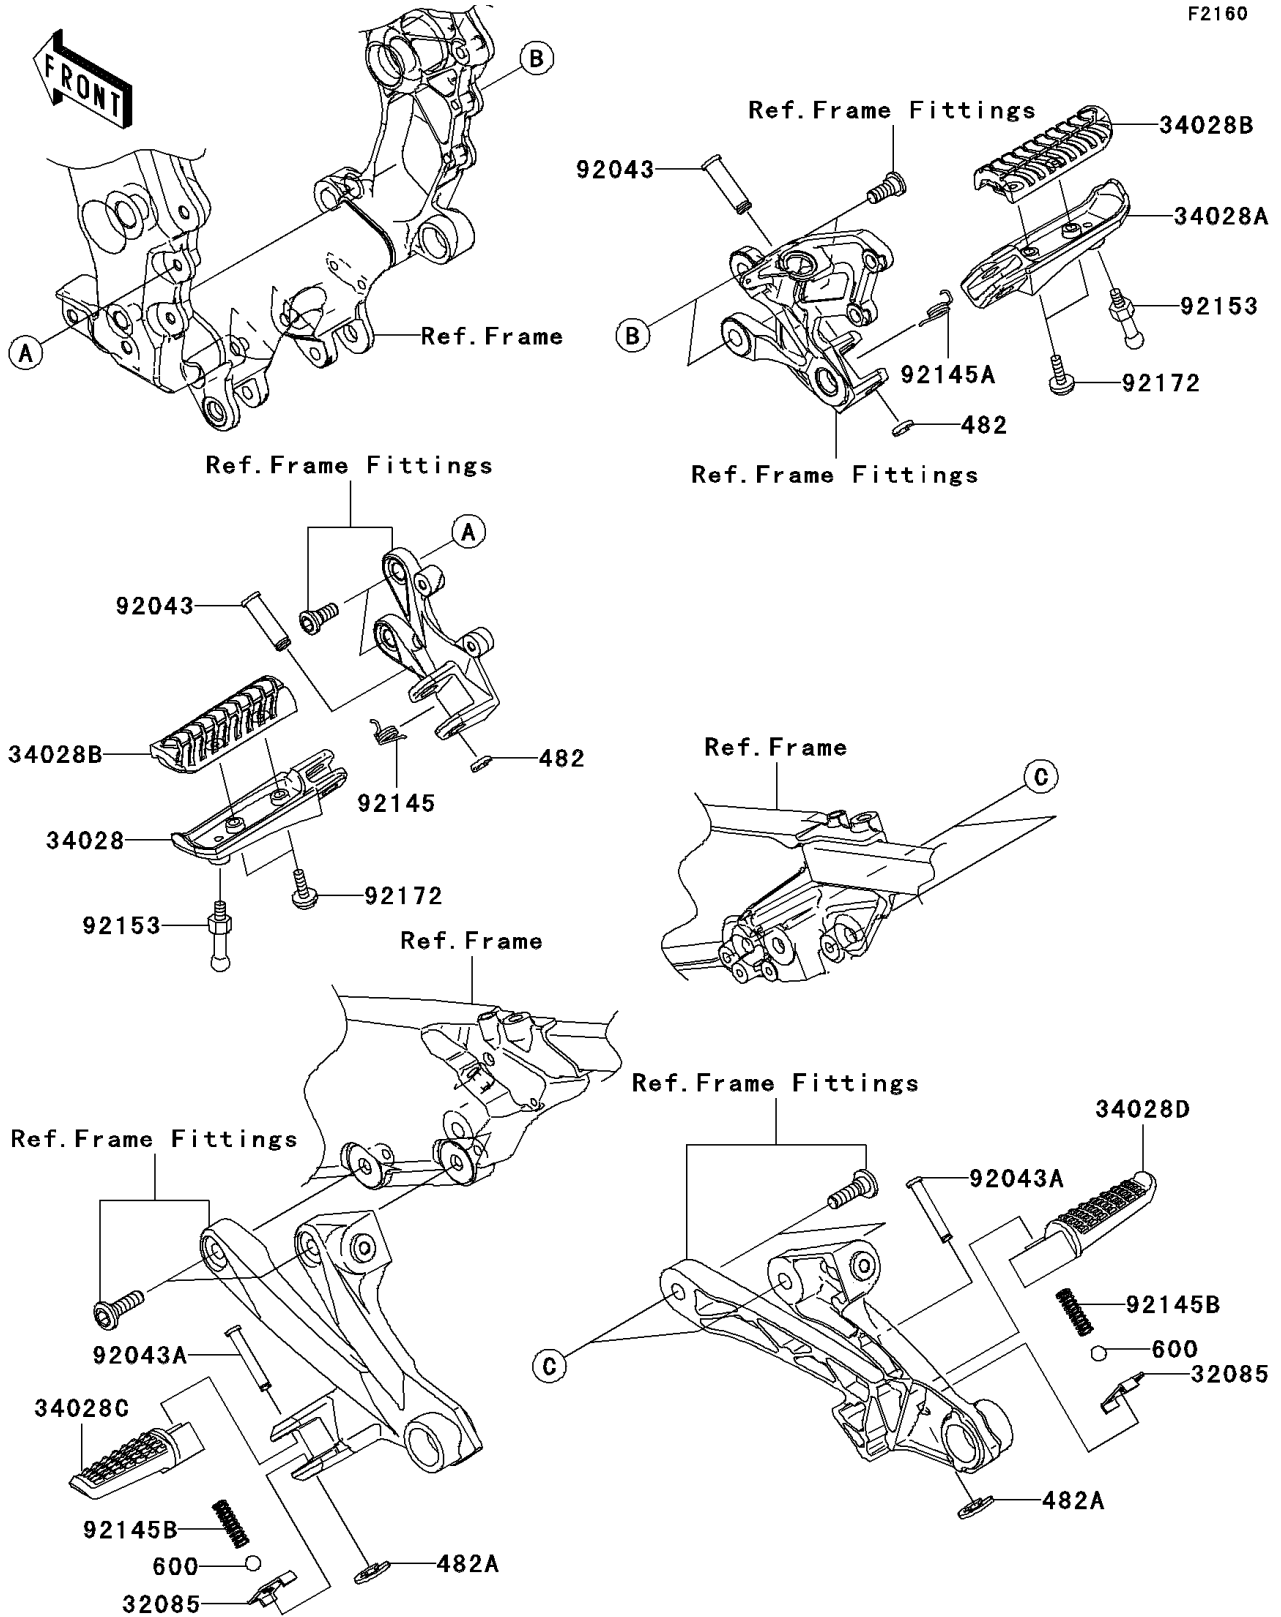

2007 Ninja® ZX™-14 PARTS DIAGRAM

Footrests

F2160

2007 Ninja® ZX™-14 PARTS LIST

Footrests

ITEM NAME	PART NUMBER	QUANTITY
STOPPER,REAR STEP (Ref # 32085)	32085-0046	2
STEP,FR,LH (Ref # 34028)	34028-0031	1
STEP,FR,RH (Ref # 34028A)	34028-0032	1
STEP,FR,RUBBER (Ref # 34028B)	34028-0033	2
STEP,RR,LH (Ref # 34028C)	34028-1480	1
STEP,RR,RH (Ref # 34028D)	34028-1481	1
CIRCLIP-TYPE-E,10MM (Ref # 482)	482L0100	2
CIRCLIP-TYPE-E,5MM (Ref # 482A)	482L5000	2
"BALL-STEEL,1/4",,2017-03-16 13:30: (Ref # 600)	600A0800	2
PIN,12X42.5 (Ref # 92043)	92043-1594	2
PIN,6X40 (Ref # 92043A)	92043-1595	2
SPRING,STEP RETURN,LH (Ref # 92145)	92145-0360	1
SPRING,STEP RETURN,RH (Ref # 92145A)	92145-0361	1
SPRING (Ref # 92145B)	92145-1319	2
BOLT,BANK SENSOR (Ref # 92153)	92153-1462	2
SCREW,5X14 (Ref # 92172)	92172-0237	4