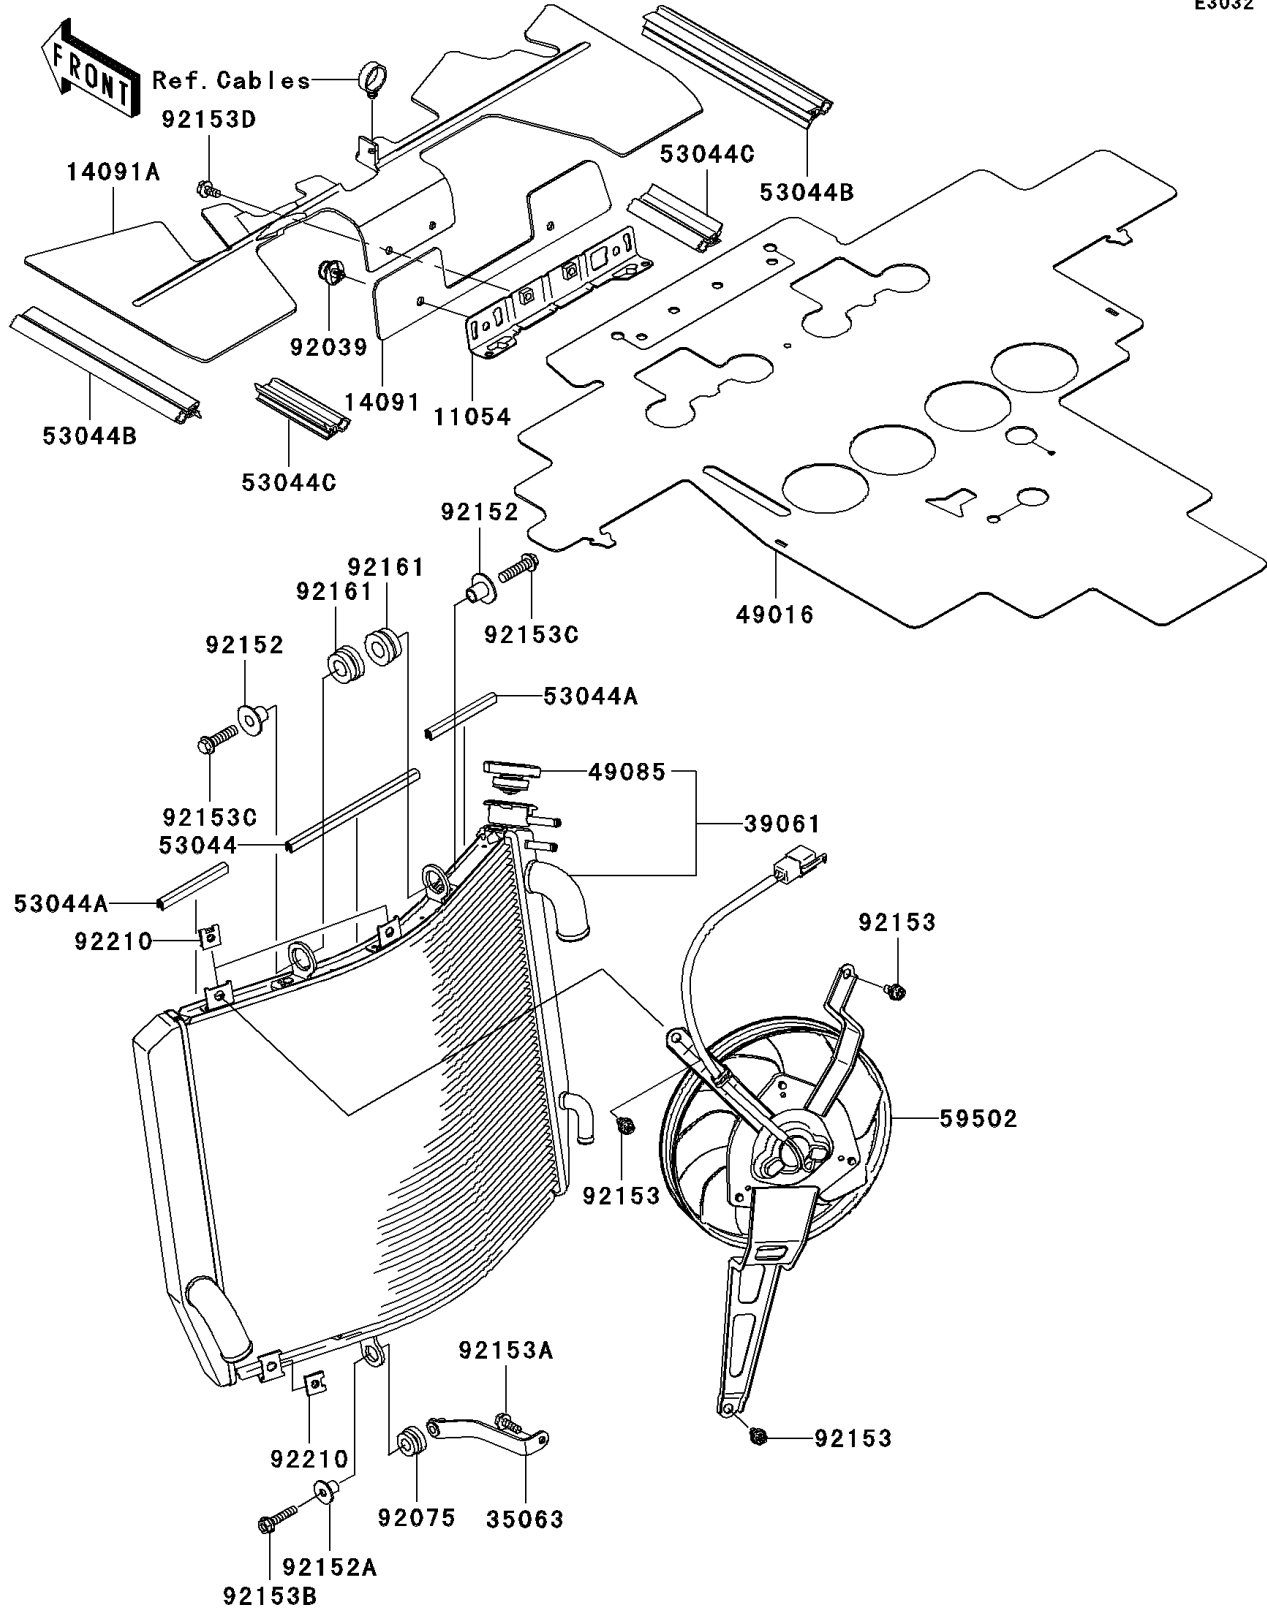

# 2007 Ninja® ZX™-14 PARTS DIAGRAM

Radiator

E3032

## 2007 Ninja® ZX™-14 PARTS LIST

### Radiator

ITEM NAME	PART NUMBER	QUANTITY
BRACKET (Ref # 11054)	11054-0866	1
COVER,HOT WIND (Ref # 14091)	14091-0621	1
COVER,HOT WIND (Ref # 14091A)	14091-0622	1
STAY (Ref # 35063)	35063-0231	1
RADIATOR-ASSY (Ref # 39061)	39061-0080	1
COVER-SEAL,HOT WIND (Ref # 49016)	49016-0036	1
CAP-ASSY-PRESSURE,P1.1 (Ref # 49085)	49085-1070	1
TRIM (Ref # 53044)	53044-0016	1
TRIM (Ref # 53044A)	53044-0018	2
TRIM (Ref # 53044B)	53044-0020	2
TRIM (Ref # 53044C)	53044-1220	2
FAN-ASSY (Ref # 59502)	59502-0021	1
RIVET (Ref # 92039)	92039-0014	2
DAMPER,RUBBER (Ref # 92075)	92075-1123	1
COLLAR (Ref # 92152)	92152-0439	2
COLLAR (Ref # 92152A)	92152-0440	1
BOLT,6X12 (Ref # 92153)	92153-1316	3
BOLT-FLANGED,6X16 (Ref # 92153A)	92153-1584	1
BOLT,FLANGED,6X30 (Ref # 92153B)	92153-1590	1
BOLT,FLANGED-SMALL,8X30 (Ref # 92153C)	92153-1591	2
BOLT,FLANGED,6X12 (Ref # 92153D)	92153-1660	2
DAMPER (Ref # 92161)	92161-0304	2
NUT (Ref # 92210)	92210-0243	3