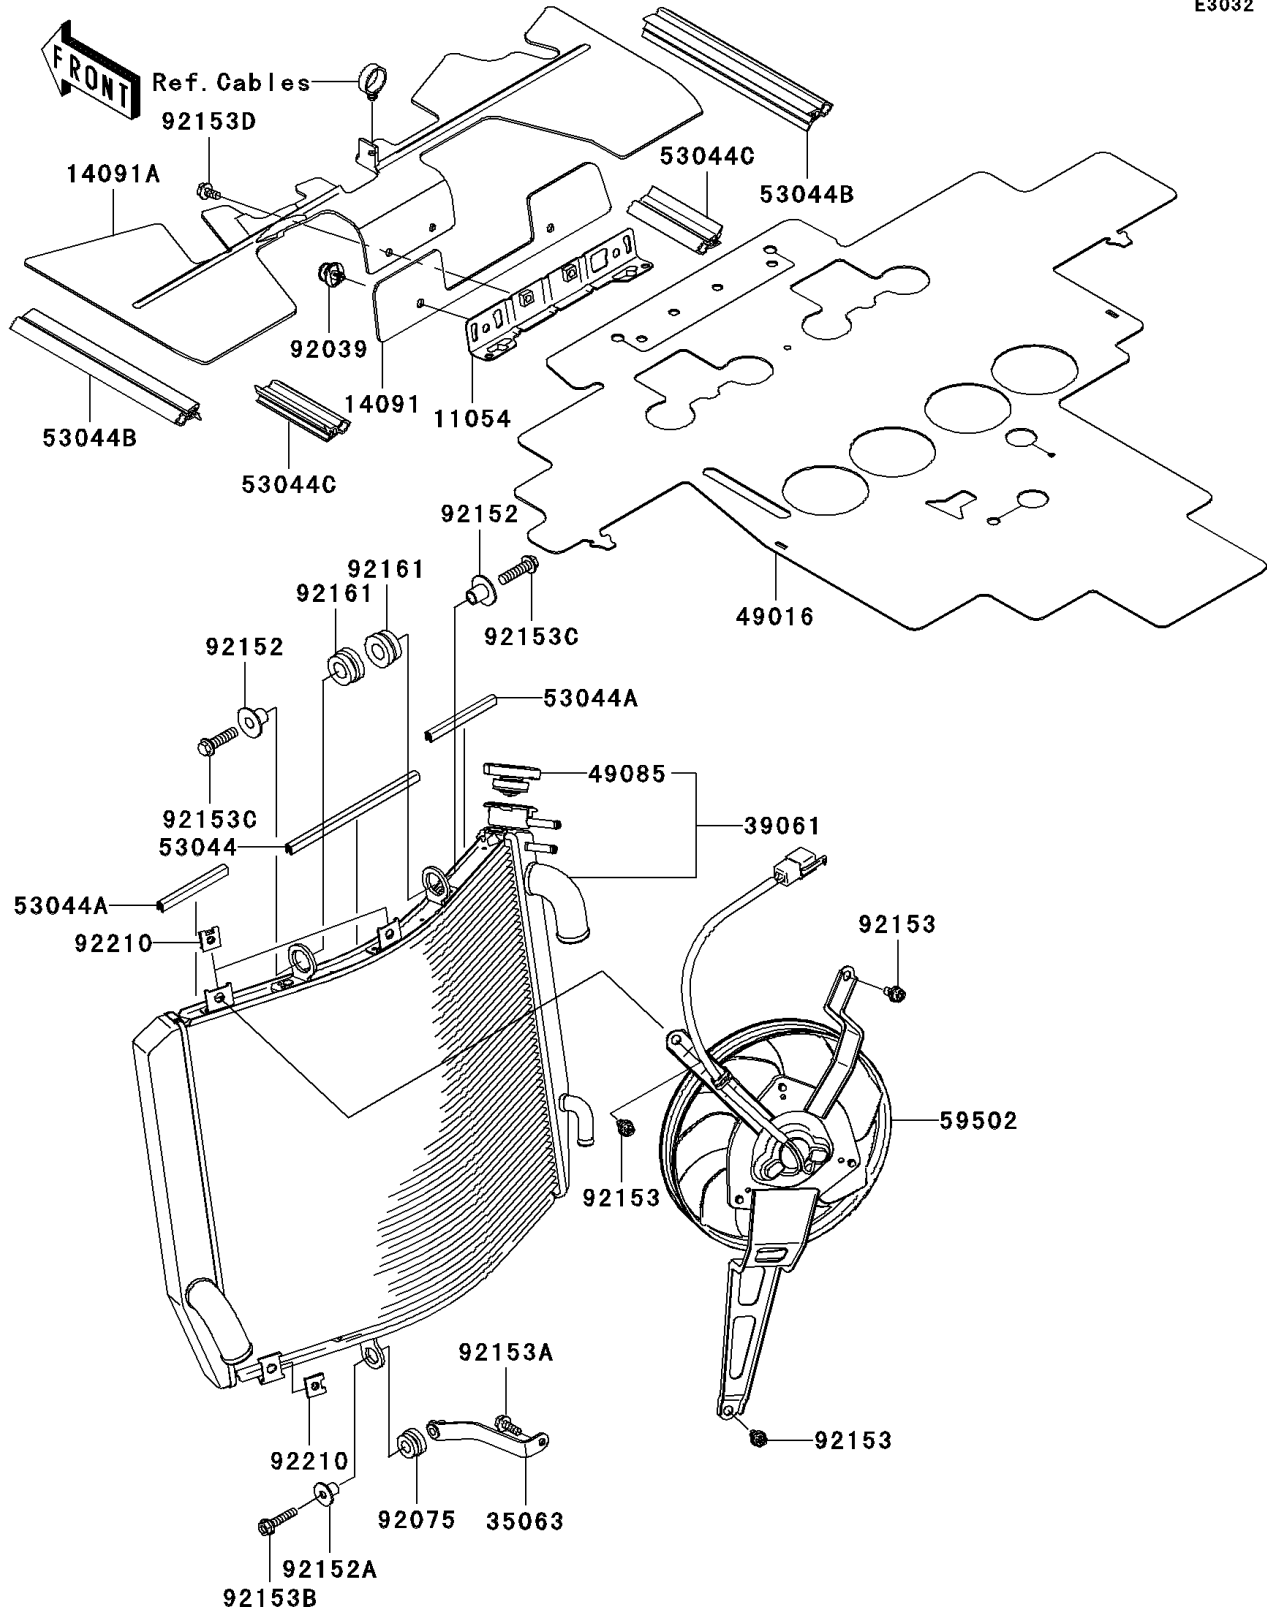

# 2007 Ninja® ZX™-14 PARTS DIAGRAM

Radiator

E3032

## 2007 Ninja® ZX™-14 PARTS LIST

### Radiator

ITEM NAME	PART NUMBER	QUANTITY
BRACKET (Ref # 11054)	11054-0866	1
COVER,HOT WIND (Ref # 14091)	14091-0621	1
COVER,HOT WIND (Ref # 14091A)	14091-0622	1
STAY (Ref # 35063)	35063-0231	1
RADIATOR-ASSY (Ref # 39061)	39061-0080	1
COVER-SEAL,HOT WIND (Ref # 49016)	49016-0036	1
CAP-ASSY-PRESSURE,P1.1 (Ref # 49085)	49085-1070	1
TRIM (Ref # 53044)	53044-0016	1
TRIM (Ref # 53044A)	53044-0018	2
TRIM (Ref # 53044B)	53044-0020	2
TRIM (Ref # 53044C)	53044-1220	2
FAN-ASSY (Ref # 59502)	59502-0021	1
RIVET (Ref # 92039)	92039-0014	2
DAMPER,RUBBER (Ref # 92075)	92075-1123	1
COLLAR (Ref # 92152)	92152-0439	2
COLLAR (Ref # 92152A)	92152-0440	1
BOLT,6X12 (Ref # 92153)	92153-1316	3
BOLT-FLANGED,6X16 (Ref # 92153A)	92153-1584	1
BOLT,FLANGED,6X30 (Ref # 92153B)	92153-1590	1
BOLT,FLANGED-SMALL,8X30 (Ref # 92153C)	92153-1591	2
BOLT,FLANGED,6X12 (Ref # 92153D)	92153-1660	2
DAMPER (Ref # 92161)	92161-0304	2
NUT (Ref # 92210)	92210-0243	3