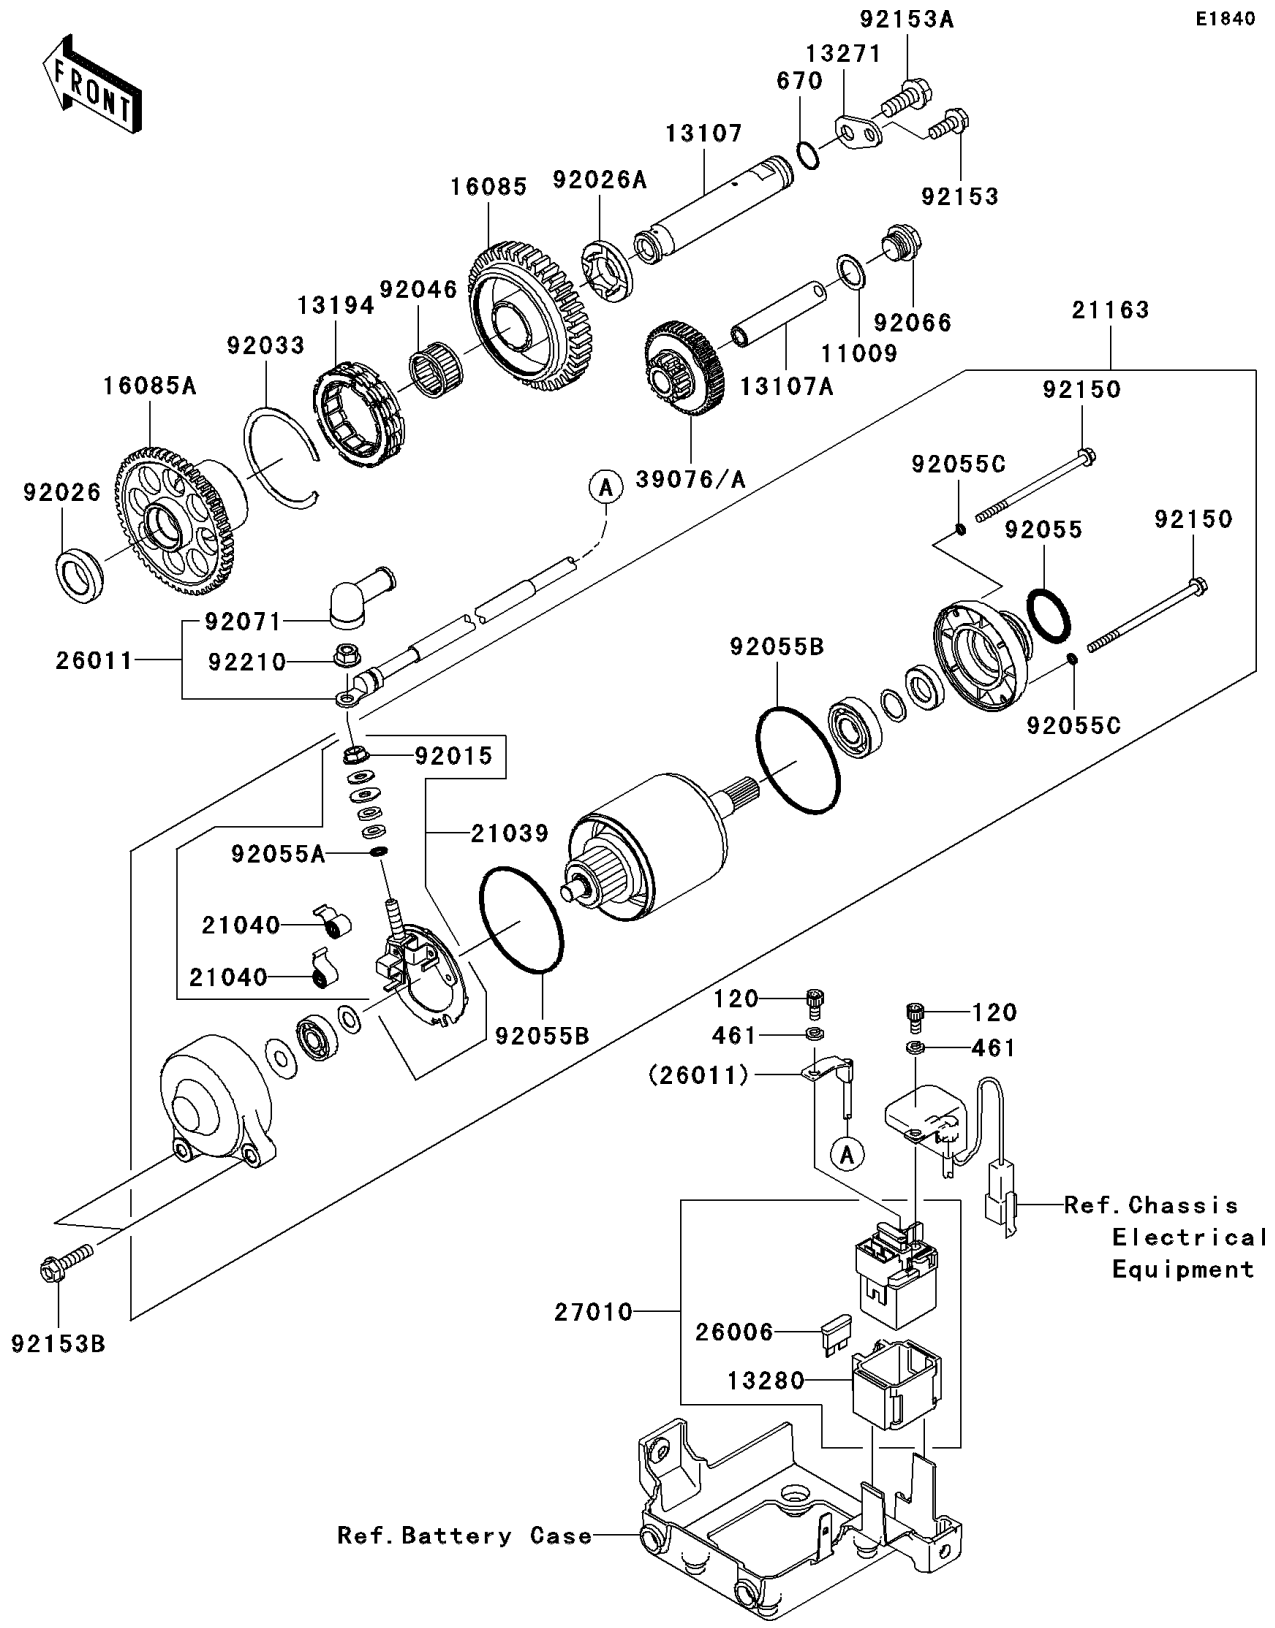

2007 Ninja® ZX™-14 PARTS DIAGRAM

Starter Motor

E1840

2007 Ninja® ZX™-14 PARTS LIST

Starter Motor

ITEM NAME	PART NUMBER	QUANTITY
GASKET,14.3X20X1 (Ref # 11009)	11009-1238	1
BOLT-SOCKET,5X10 (Ref # 120)	120CA0510	2
SHAFT (Ref # 13107)	13107-0110	1
SHAFT (Ref # 13107A)	13107-0136	1
CLUTCH-ONEWAY (Ref # 13194)	13194-3704	1
PLATE (Ref # 13271)	13271-0845	1
HOLDER (Ref # 13280)	13280-1263	1
GEAR (Ref # 16085)	16085-0080	1
GEAR (Ref # 16085A)	16085-0081	1
BRUSH (Ref # 21039)	21039-1066	1
SPRING-BRUSH (Ref # 21040)	21040-1057	2
STARTER-ELECTRIC (Ref # 21163)	21163-0031	1
FUSE,30A-G (Ref # 26006)	26006-1006	1
WIRE-LEAD (Ref # 26011)	26011-0122	1
SWITCH,MAGNETIC (Ref # 27010)	27010-1446	1
LIMITER (Ref # 39076A)	39076-0011	1
WASHER-SPRING (Ref # 461)	461DA0500	2
O RING,14MM (Ref # 670)	670D2014	1
NUT,STARTER MOTOR (Ref # 92015)	92015-1476	1
SPACER,LH (Ref # 92026)	92026-0080	1
SPACER,RH (Ref # 92026A)	92026-0081	1
RING-SNAP (Ref # 92033)	92033-3731	1
BEARING-NEEDLE (Ref # 92046)	92046-1288	1
RING-O (Ref # 92055)	92055-1276	1
RING-O,4.5X2.0 (Ref # 92055A)	92055-1370	1
RING-O (Ref # 92055B)	92055-1550	2
RING-O (Ref # 92055C)	92055-1551	2
PLUG,14X8 (Ref # 92066)	92066-1273	1
GROMMET (Ref # 92071)	92071-0024	1

2007 Ninja® ZX™-14 PARTS LIST

Starter Motor

ITEM NAME	PART NUMBER	QUANTITY
BOLT,FLANGED,4X80 (Ref # 92150)	92150-1969	2
BOLT,FLANGED,6X16 (Ref # 92153)	92153-1551	1
BOLT,FLANGED,8X20 (Ref # 92153A)	92153-1554	1
BOLT,FLANGED,6X25 (Ref # 92153B)	92153-1592	2
NUT,6X1.0 (Ref # 92210)	92210-0241	1