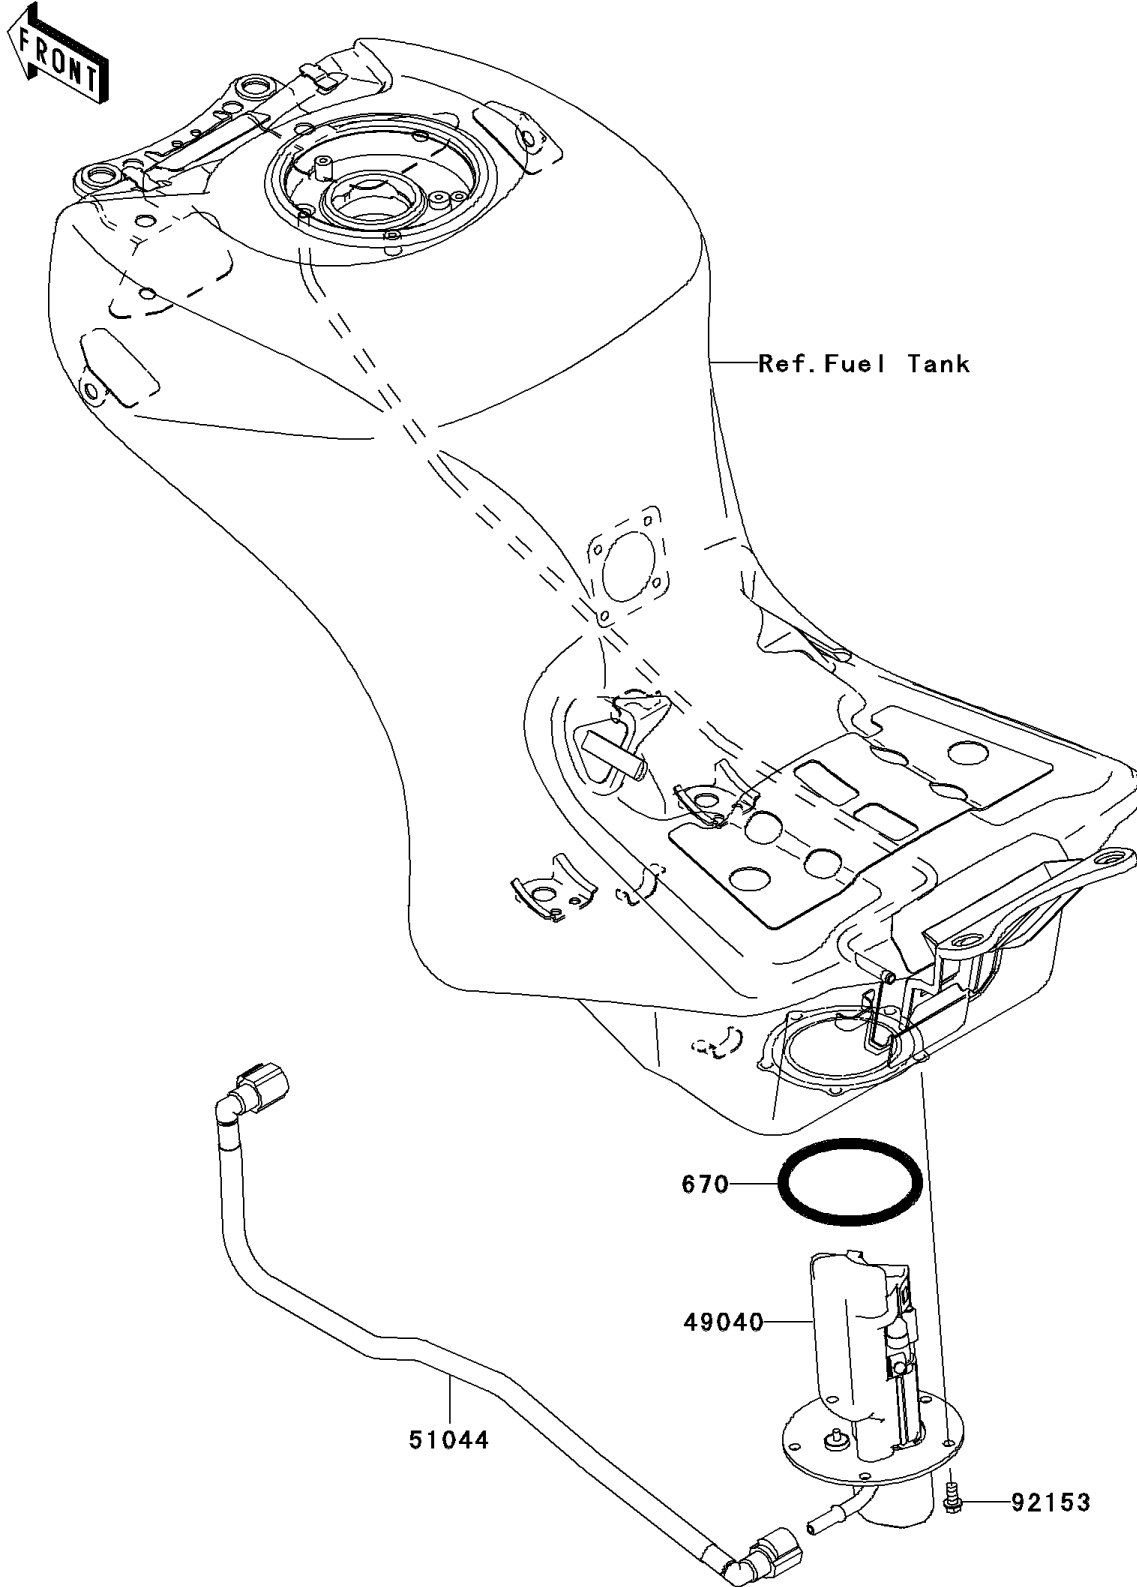

2007 Ninja® ZX™-14 PARTS DIAGRAM

Fuel Pump

E1520

2007 Ninja® ZX™-14 PARTS LIST

Fuel Pump

ITEM NAME	PART NUMBER	QUANTITY
PUMP-FUEL (Ref # 49040)	49040-0014	1
TUBE-ASSY (Ref # 51044)	51044-0026	1
O RING (Ref # 670)	670E5075	1
BOLT,FLANGED,6X12 (Ref # 92153)	92153-1295	5