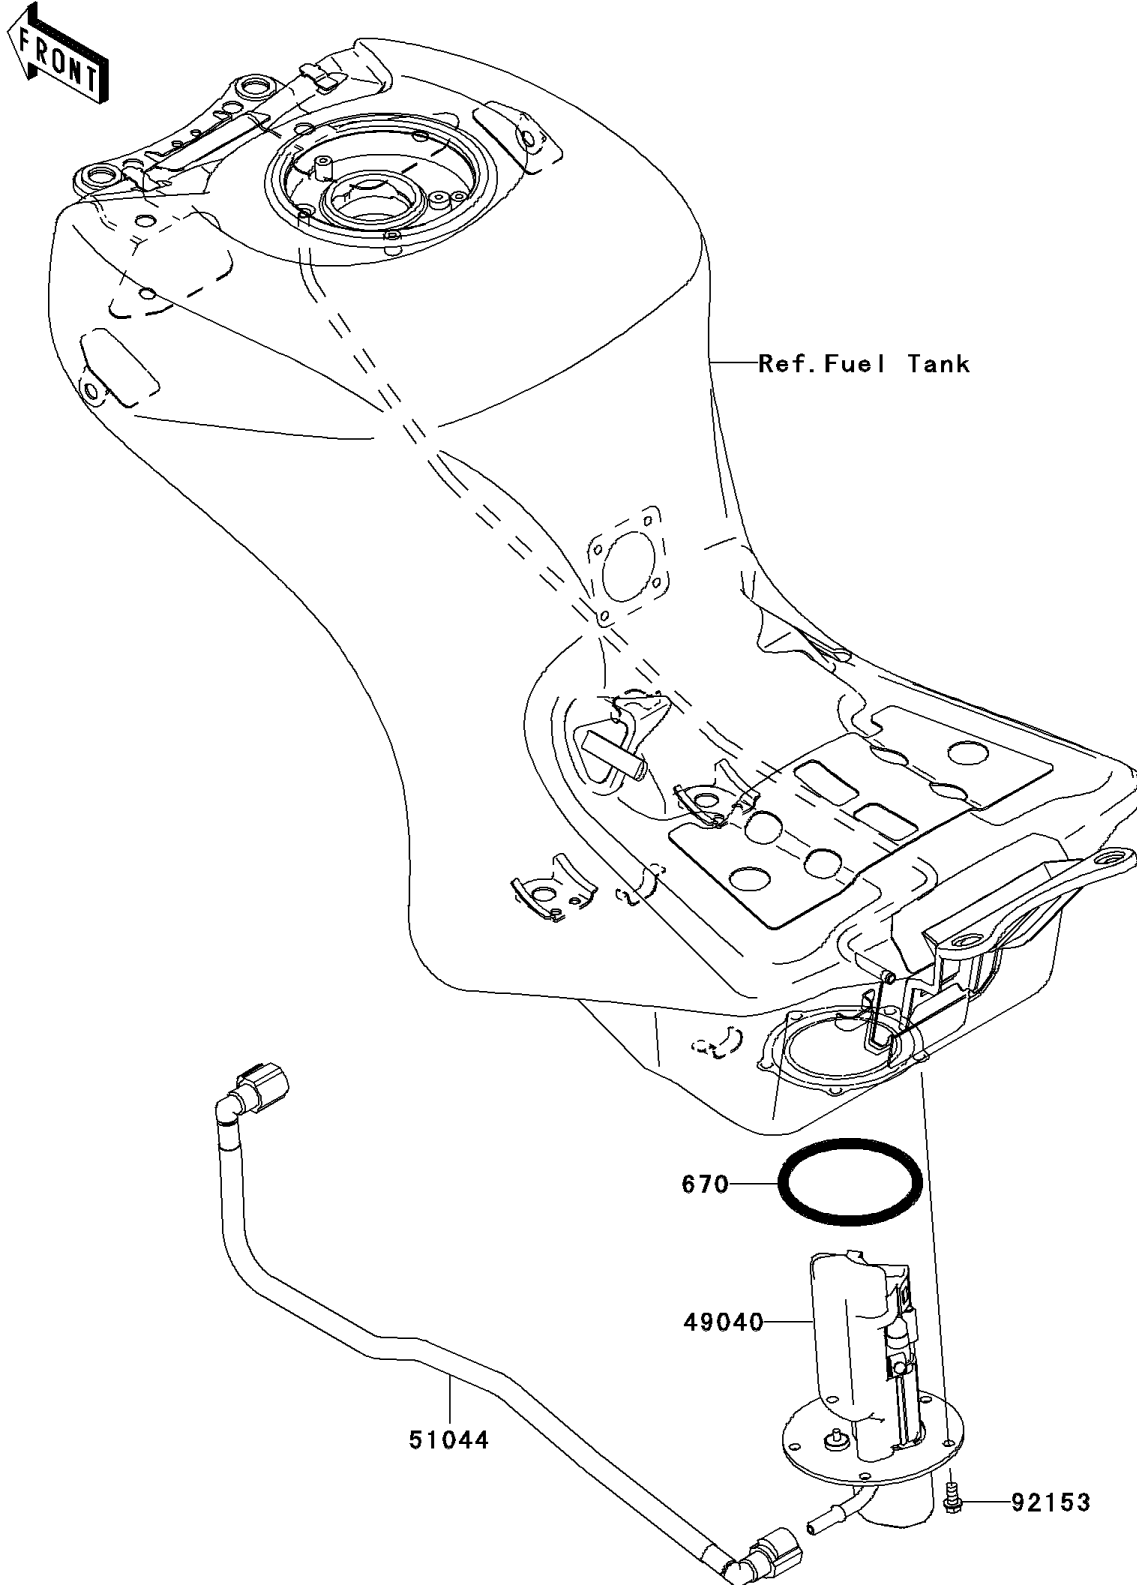

2007 Ninja® ZX™-14 PARTS DIAGRAM

Fuel Pump

E1520

2007 Ninja® ZX™-14 PARTS LIST

Fuel Pump

ITEM NAME	PART NUMBER	QUANTITY
PUMP-FUEL (Ref # 49040)	49040-0014	1
TUBE-ASSY (Ref # 51044)	51044-0026	1
O RING (Ref # 670)	670E5075	1
BOLT,FLANGED,6X12 (Ref # 92153)	92153-1295	5