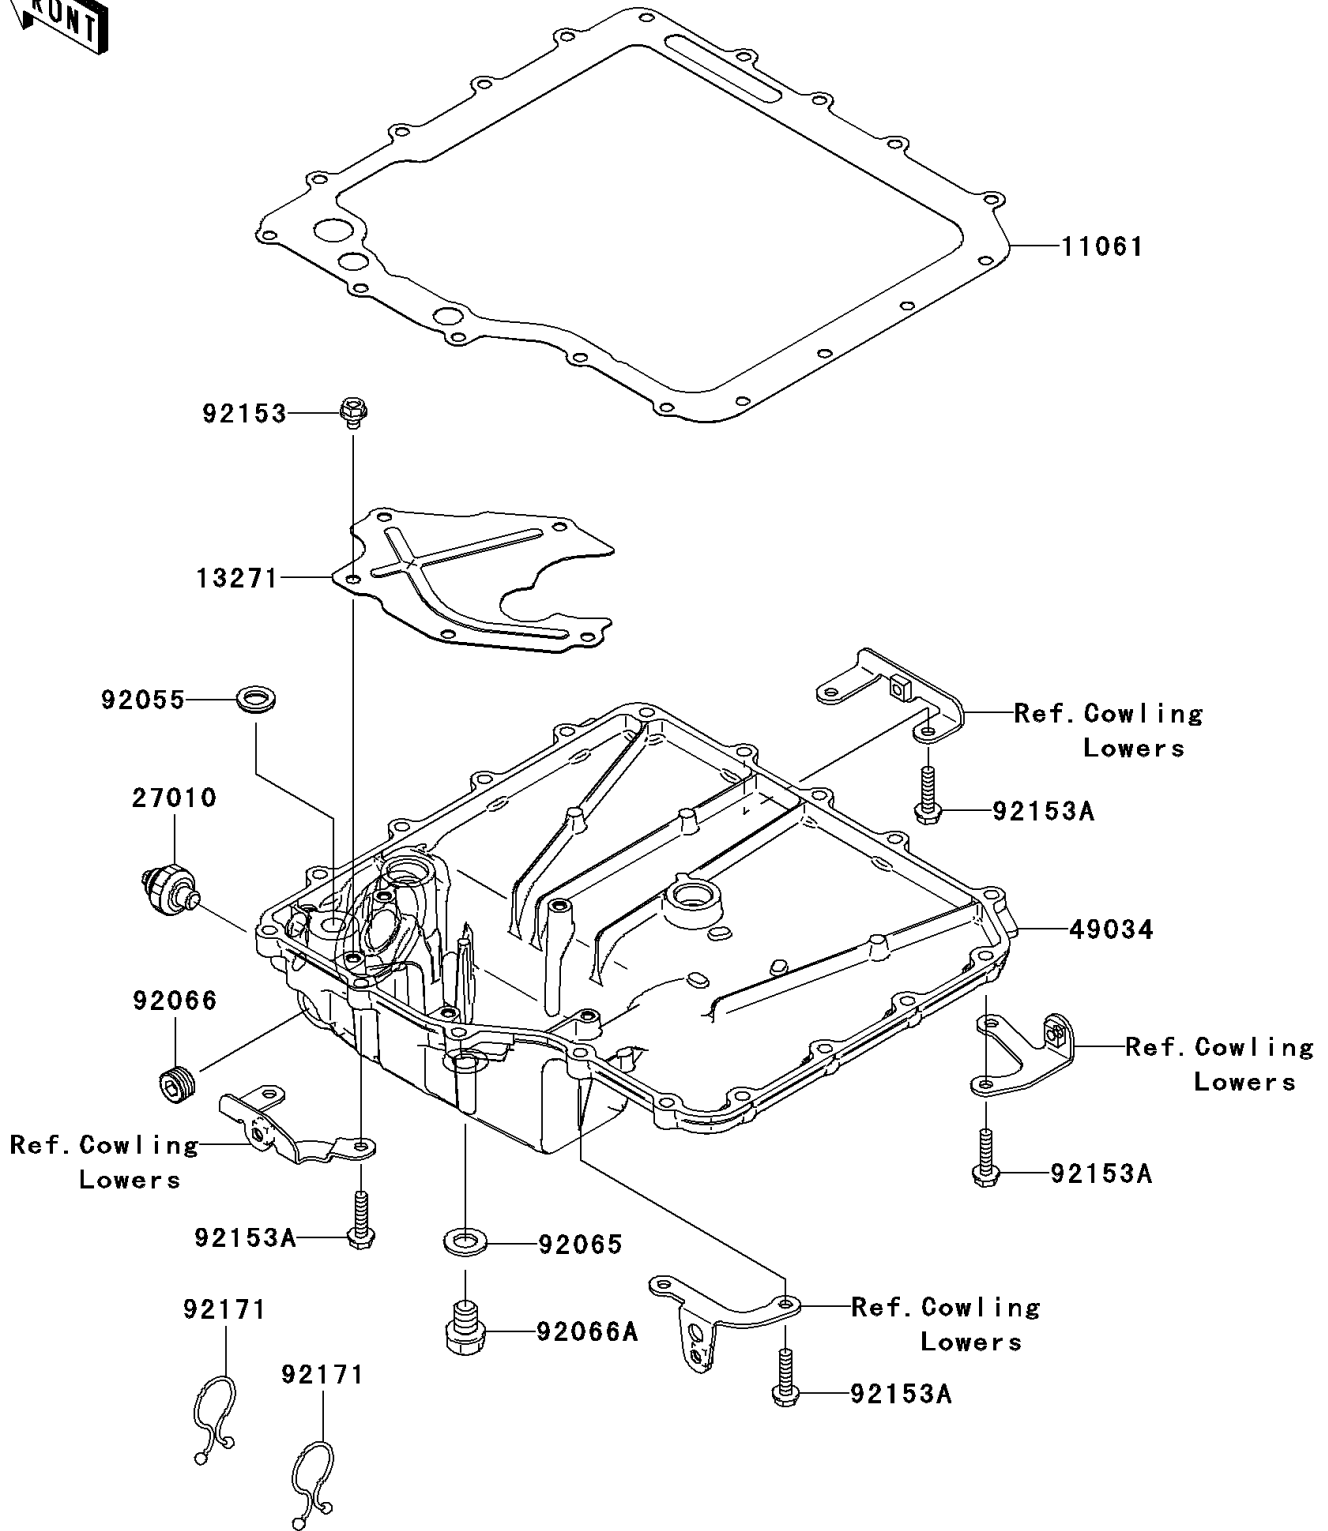

2007 Ninja® ZX™-14 PARTS DIAGRAM

Oil Pan

E1434

2007 Ninja® ZX™-14 PARTS LIST

Oil Pan

ITEM NAME	PART NUMBER	QUANTITY
GASKET,OIL PAN (Ref # 11061)	11061-0199	1
PLATE (Ref # 13271)	13271-0769	1
SWITCH,OIL PRESSURE (Ref # 27010)	27010-1313	1
PAN-OIL (Ref # 49034)	49034-0017	1
RING-O,19.5MM (Ref # 92055)	92055-077	1
GASKET,12X22X2 (Ref # 92065)	92065-097	1
PLUG (Ref # 92066)	92066-0064	1
PLUG,12X15 (Ref # 92066A)	92066-0079	1
BOLT,FLANGED,6X8 (Ref # 92153)	92153-1530	5
BOLT-FLANGED,6X25 (Ref # 92153A)	92153-1569	18
CLAMP (Ref # 92171)	92171-1185	2