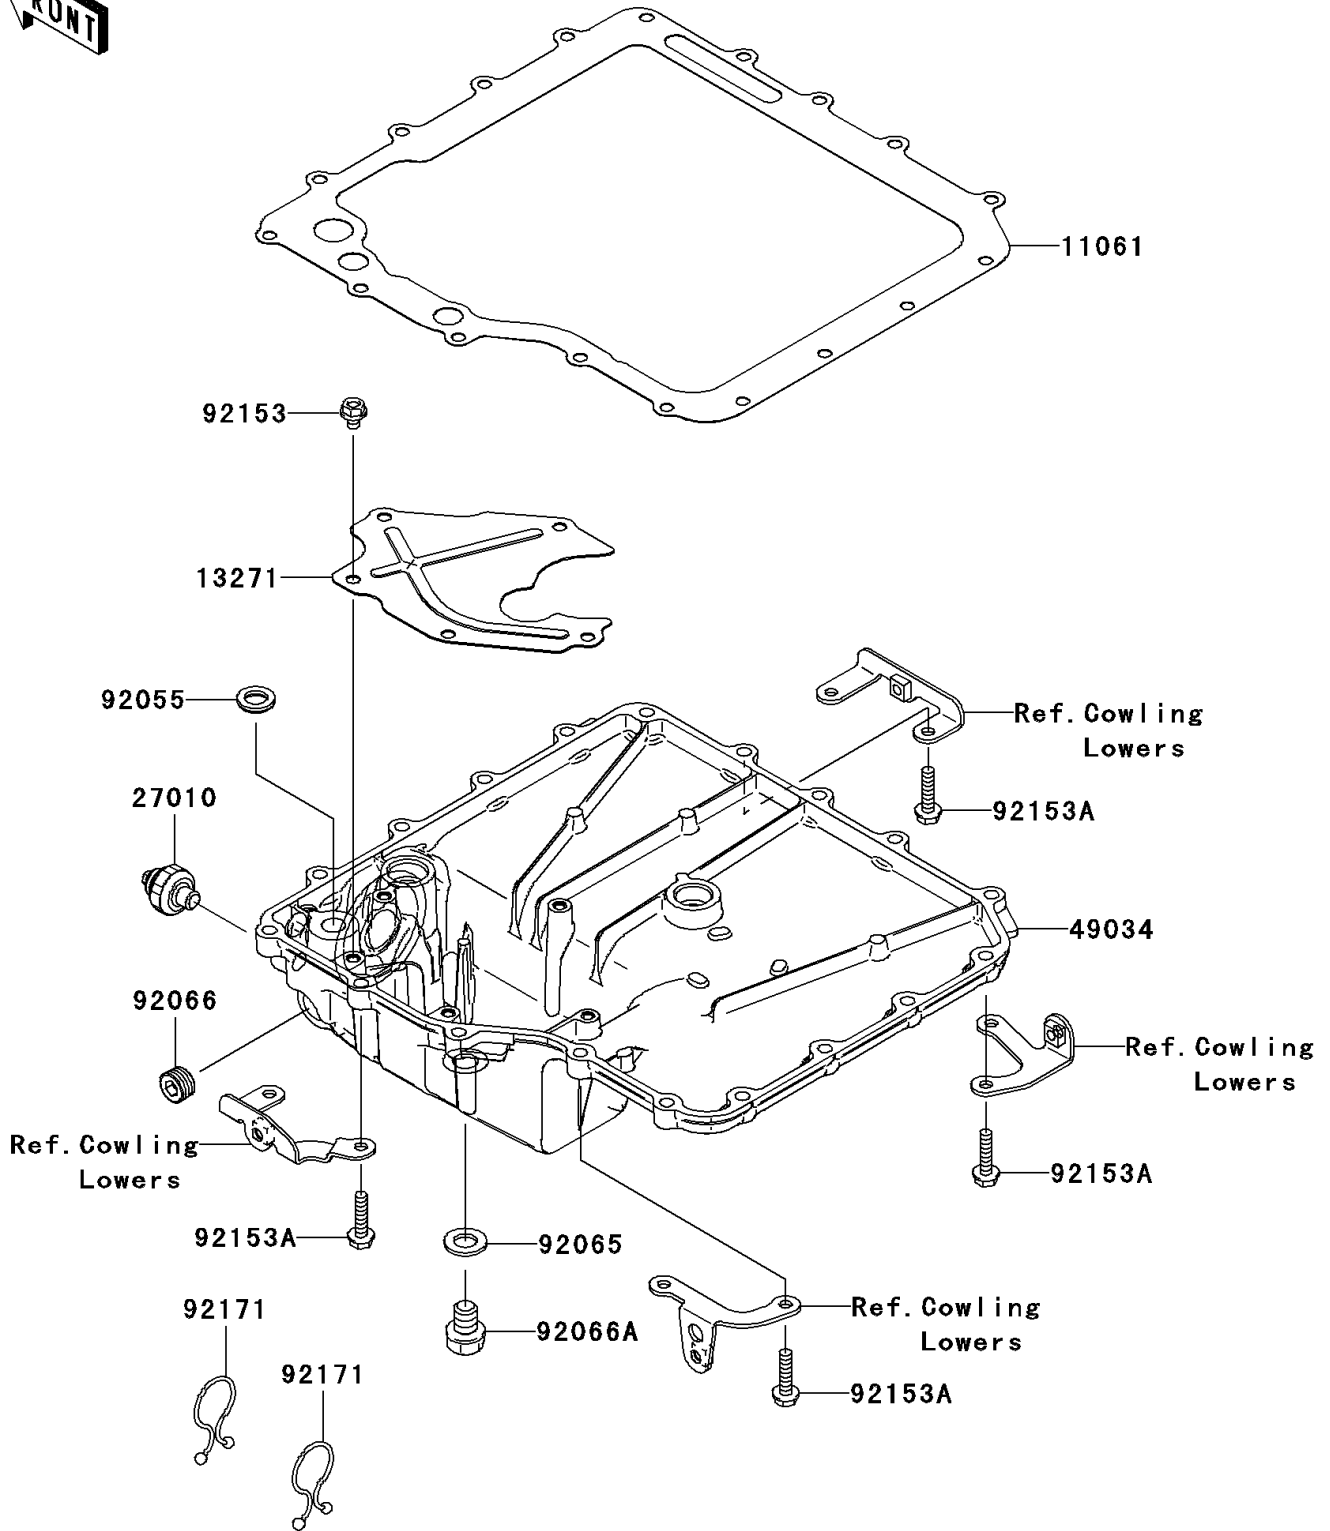

2007 Ninja[®] ZX[™]-14 PARTS DIAGRAM

Oil Pan

E1434

2007 Ninja® ZX™-14 PARTS LIST

Oil Pan

ITEM NAME	PART NUMBER	QUANTITY
GASKET,OIL PAN (Ref # 11061)	11061-0199	1
PLATE (Ref # 13271)	13271-0769	1
SWITCH,OIL PRESSURE (Ref # 27010)	27010-1313	1
PAN-OIL (Ref # 49034)	49034-0017	1
RING-O,19.5MM (Ref # 92055)	92055-077	1
GASKET,12X22X2 (Ref # 92065)	92065-097	1
PLUG (Ref # 92066)	92066-0064	1
PLUG,12X15 (Ref # 92066A)	92066-0079	1
BOLT,FLANGED,6X8 (Ref # 92153)	92153-1530	5
BOLT-FLANGED,6X25 (Ref # 92153A)	92153-1569	18
CLAMP (Ref # 92171)	92171-1185	2