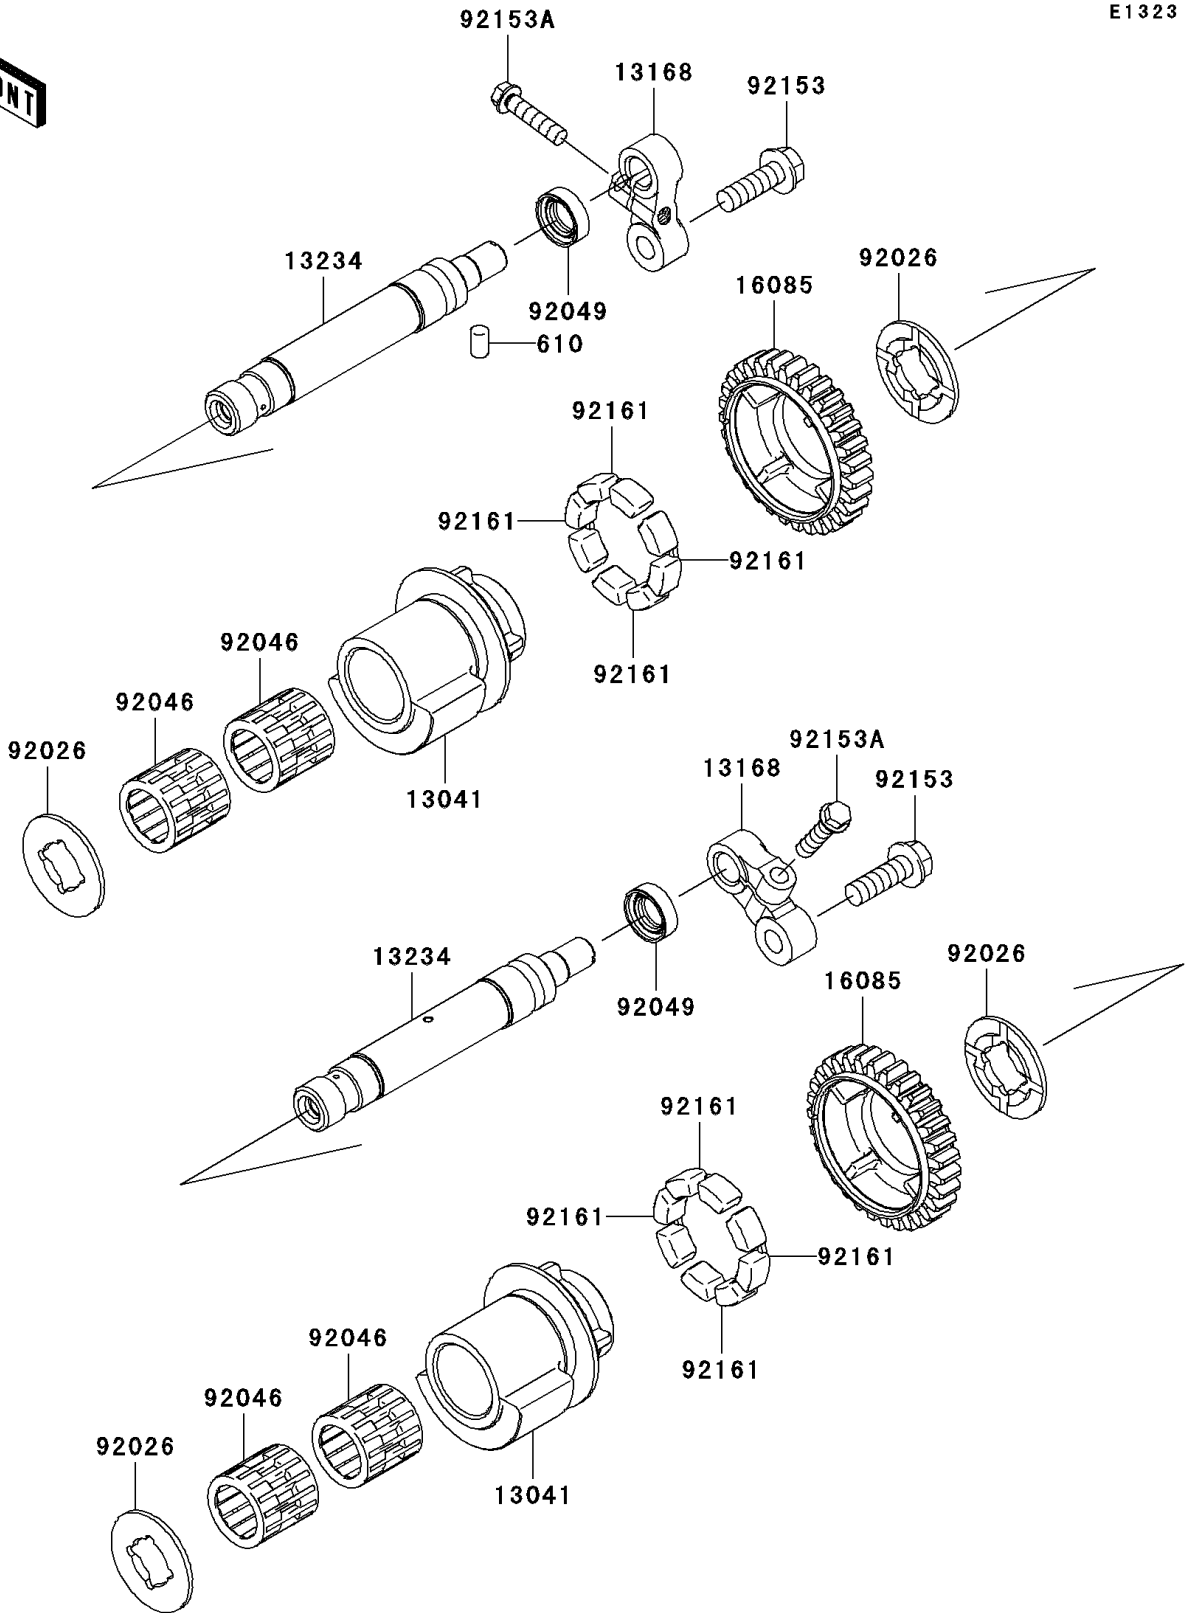

2007 Ninja® ZX™-14 PARTS DIAGRAM

Balancer

E1323

2007 Ninja® ZX™-14 PARTS LIST

Balancer

ITEM NAME	PART NUMBER	QUANTITY
BALANCER,FR (Ref # 13041)	13041-0008	2
LEVER (Ref # 13168)	13168-0115	2
SHAFT-COMP (Ref # 13234)	13234-0032	2
GEAR,31T (Ref # 16085)	16085-0084	2
ROLLER,4X10 (Ref # 610)	610A0410	1
SPACER (Ref # 92026)	92026-0082	4
BEARING-NEEDLE (Ref # 92046)	92046-1266	4
SEAL-OIL,TC 12 22 7 (Ref # 92049)	92049-2204	2
BOLT-FLANGED,8X25 (Ref # 92153)	92153-1562	2
BOLT-FLANGED,6X25 (Ref # 92153A)	92153-1563	2
DAMPER (Ref # 92161)	92161-1055	8