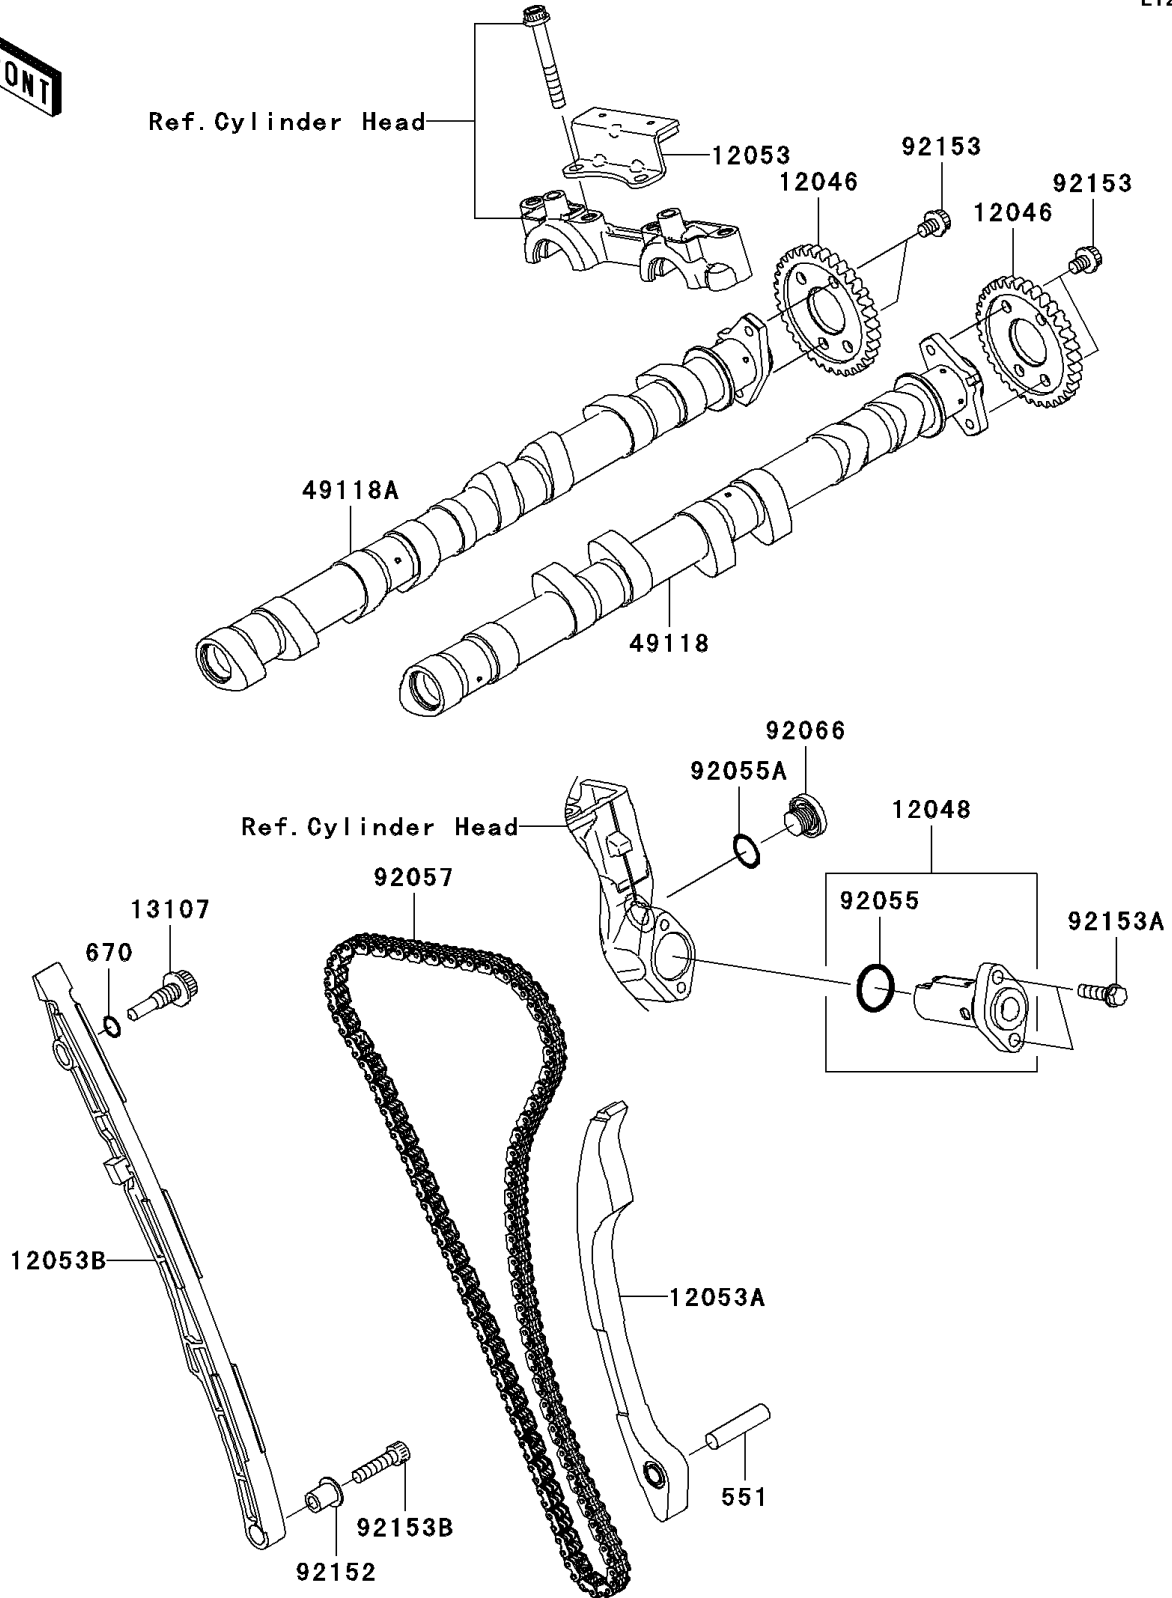

# 2007 Ninja® ZX™-14 PARTS DIAGRAM

Camshaft(s)/Tensioner

E1230

## 2007 Ninja® ZX™-14 PARTS LIST

Camshaft(s)/Tensioner

ITEM NAME	PART NUMBER	QUANTITY
SPROCKET,34T (Ref # 12046)	12046-0057	2
TENSIONER-ASSY (Ref # 12048)	12048-0034	1
GUIDE-CHAIN,UPP (Ref # 12053)	12053-0067	1
GUIDE-CHAIN,RR (Ref # 12053A)	12053-0093	1
GUIDE-CHAIN,FR (Ref # 12053B)	12053-0095	1
SHAFT (Ref # 13107)	13107-0129	1
CAMSHAFT-COMP,INTAKE (Ref # 49118)	49118-0070	1
CAMSHAFT-COMP,EXHAUST (Ref # 49118A)	49118-0071	1
PIN-DOWEL (Ref # 551)	551A0835	1
O RING,9MM (Ref # 670)	670D1509	1
RING-O,18.8X1.9 (Ref # 92055)	92055-086	1
RING-O,ID=13.8 (Ref # 92055A)	92055-1141	1
CHAIN,92RH2015-130M (Ref # 92057)	92057-0109	1
PLUG,TIMING HOLE (Ref # 92066)	92066-0067	1
COLLAR (Ref # 92152)	92152-0413	1
BOLT,FLANGED,6X8 (Ref # 92153)	92153-0455	4
BOLT-FLANGED-SMALL,6X22 (Ref # 92153A)	92153-1560	2
BOLT,SOCKET,6X25 (Ref # 92153B)	92153-1561	1