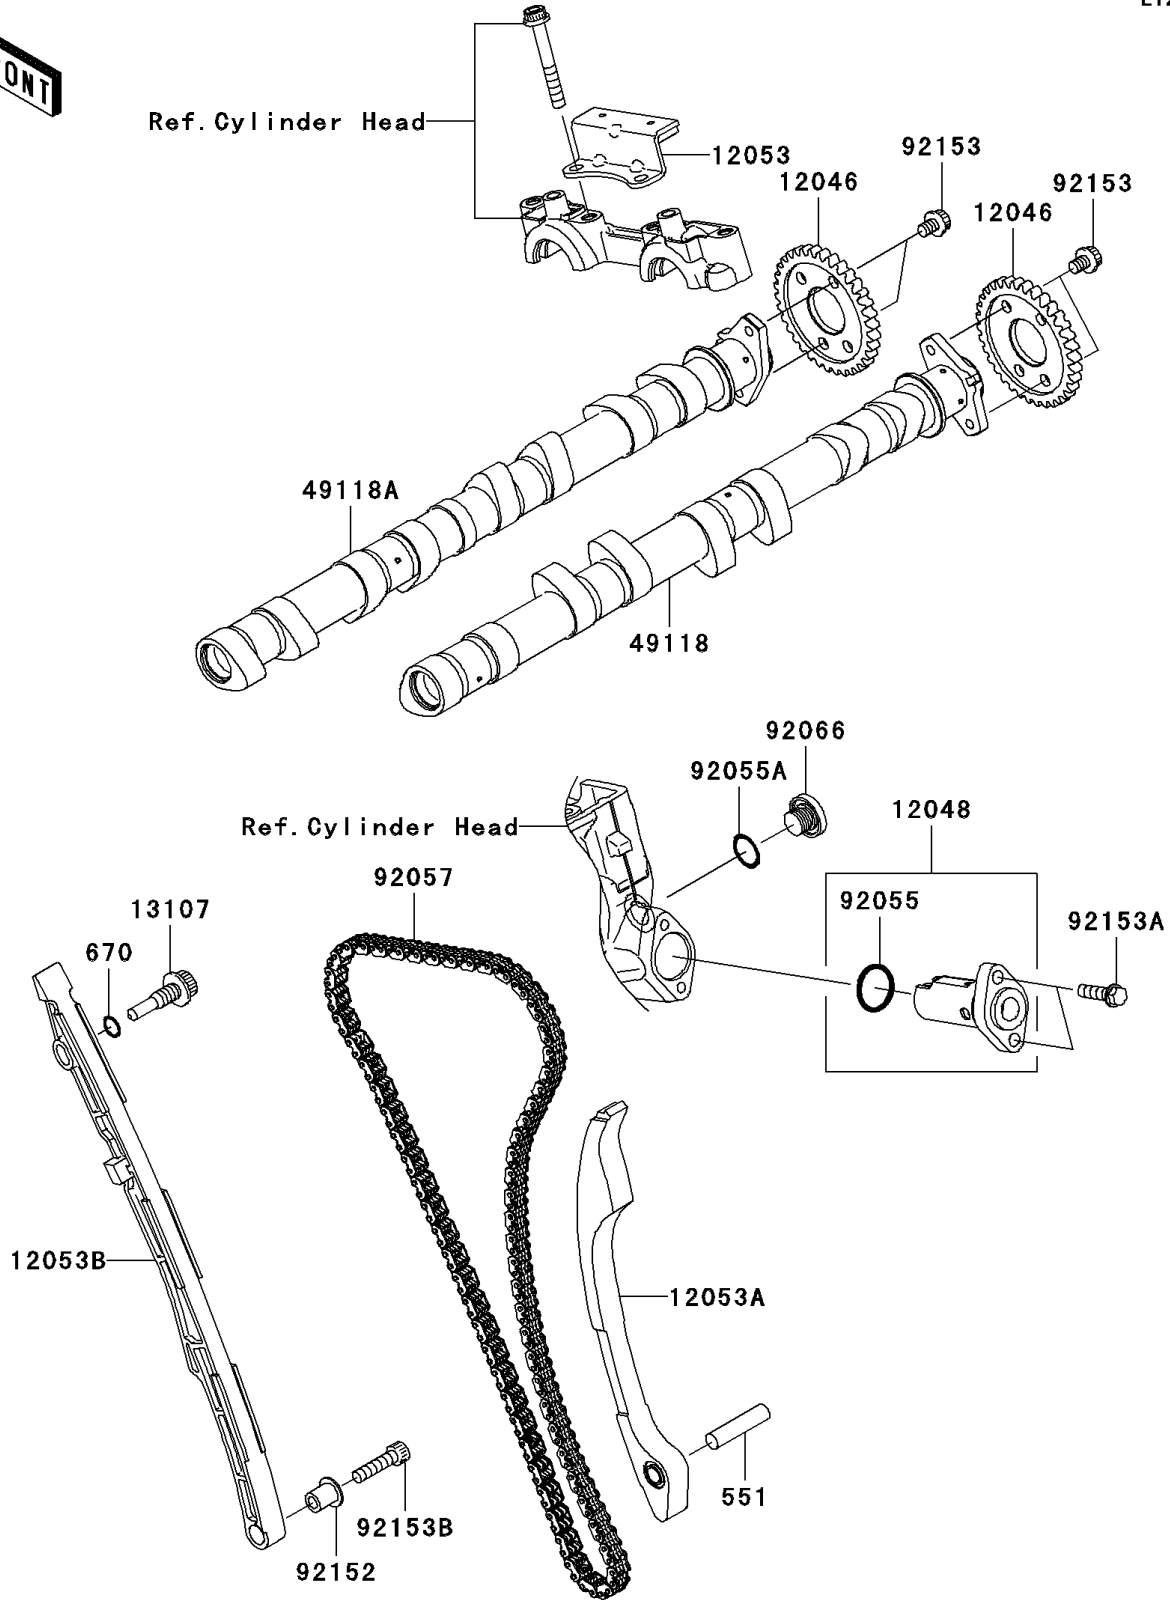

2007 Ninja® ZX™-14 PARTS DIAGRAM

Camshaft(s)/Tensioner

E1230

2007 Ninja® ZX™-14 PARTS LIST

Camshaft(s)/Tensioner

ITEM NAME	PART NUMBER	QUANTITY
SPROCKET,34T (Ref # 12046)	12046-0057	2
TENSIONER-ASSY (Ref # 12048)	12048-0034	1
GUIDE-CHAIN,UPP (Ref # 12053)	12053-0067	1
GUIDE-CHAIN,RR (Ref # 12053A)	12053-0093	1
GUIDE-CHAIN,FR (Ref # 12053B)	12053-0095	1
SHAFT (Ref # 13107)	13107-0129	1
CAMSHAFT-COMP,INTAKE (Ref # 49118)	49118-0070	1
CAMSHAFT-COMP,EXHAUST (Ref # 49118A)	49118-0071	1
PIN-DOWEL (Ref # 551)	551A0835	1
O RING,9MM (Ref # 670)	670D1509	1
RING-O,18.8X1.9 (Ref # 92055)	92055-086	1
RING-O,ID=13.8 (Ref # 92055A)	92055-1141	1
CHAIN,92RH2015-130M (Ref # 92057)	92057-0109	1
PLUG,TIMING HOLE (Ref # 92066)	92066-0067	1
COLLAR (Ref # 92152)	92152-0413	1
BOLT,FLANGED,6X8 (Ref # 92153)	92153-0455	4
BOLT-FLANGED-SMALL,6X22 (Ref # 92153A)	92153-1560	2
BOLT,SOCKET,6X25 (Ref # 92153B)	92153-1561	1