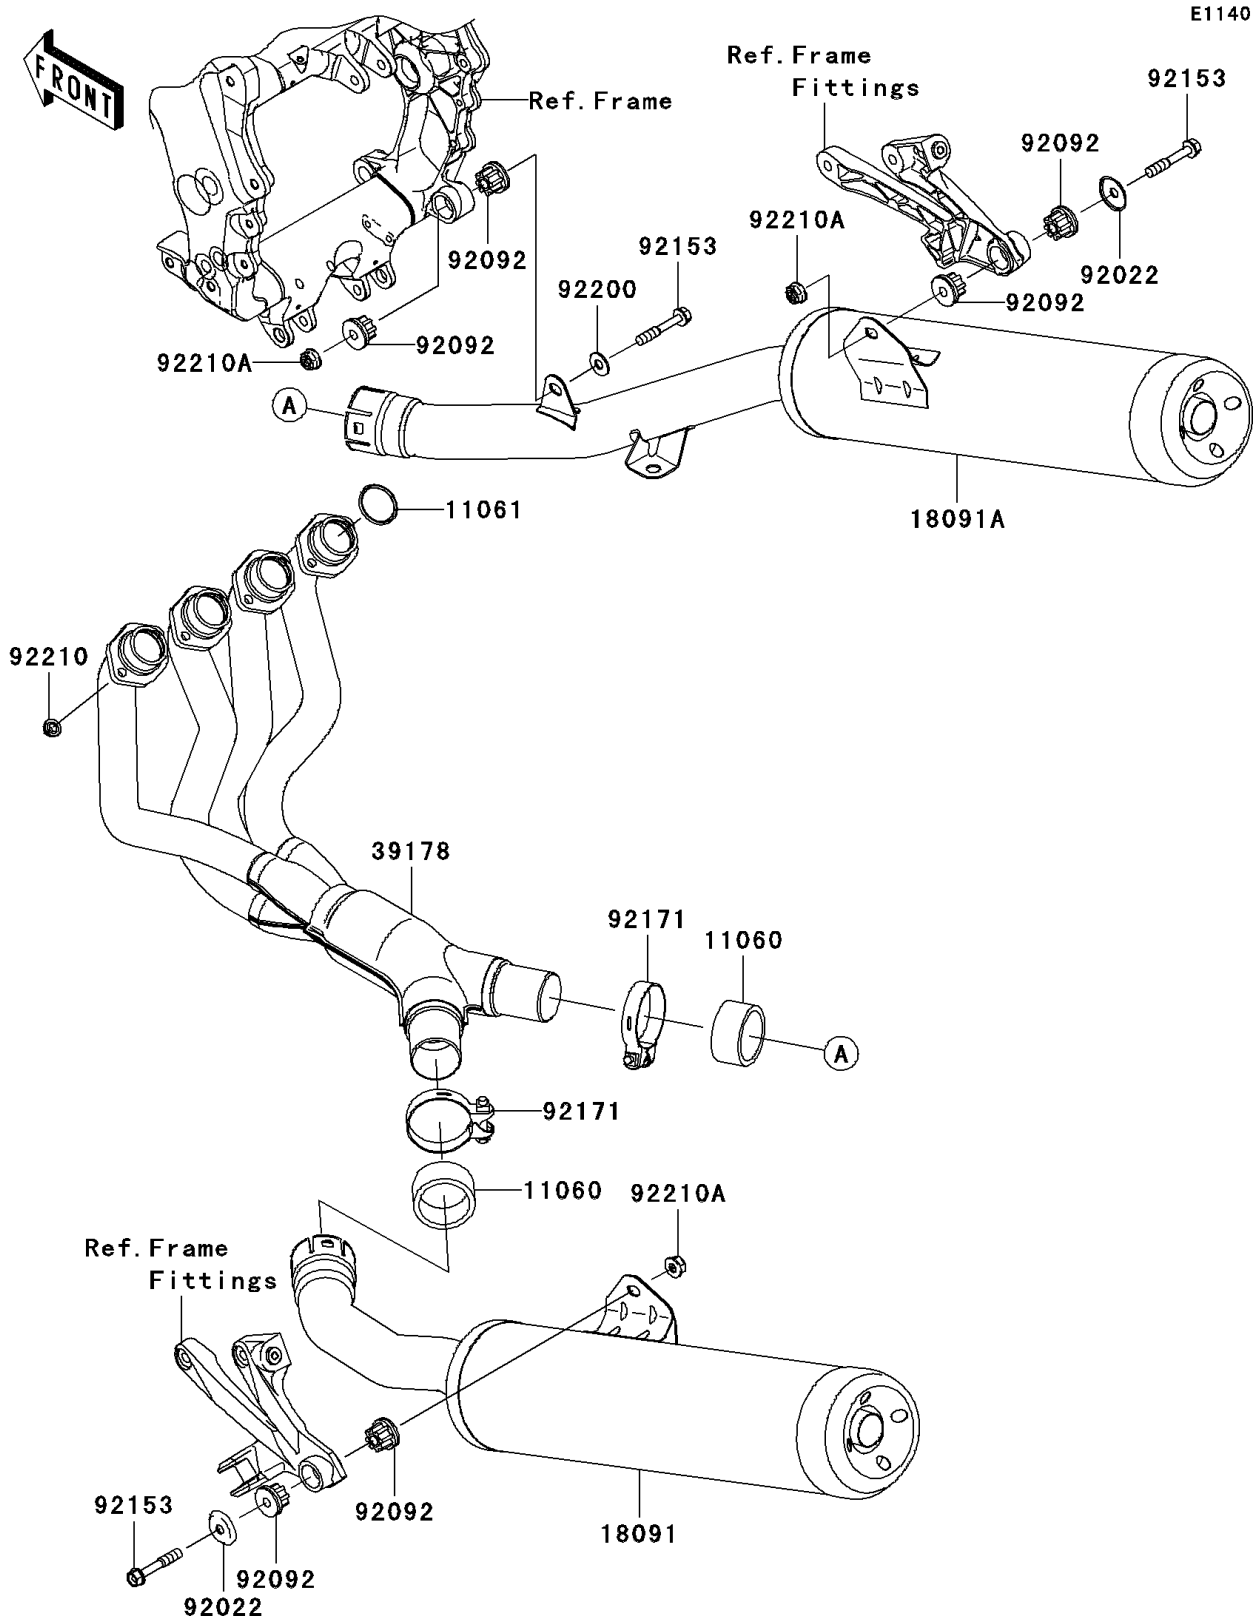

2007 Ninja® ZX™-14 PARTS DIAGRAM

Muffler(s)

2007 Ninja® ZX™-14 PARTS LIST

Muffler(s)

ITEM NAME	PART NUMBER	QUANTITY
GASKET (Ref # 11060)	11060-1971	2
GASKET (Ref # 11061)	11061-0027	4
BODY-COMP-MUFFLER,LH (Ref # 18091)	18091-0350	1
BODY-COMP-MUFFLER,RH (Ref # 18091A)	18091-0352	1
MANIFOLD-COMP-EXHAUST (Ref # 39178)	39178-0054	1
WASHER (Ref # 92022)	92022-289	2
BUSHING-RUBBER,MUFFLER (Ref # 92092)	92092-1087	6
BOLT,SOCKET,10X60 (Ref # 92153)	92153-1531	3
CLAMP,64.5MM (Ref # 92171)	92171-0683	2
WASHER,10.5X25X2.0 (Ref # 92200)	92200-1377	1
NUT,8MM (Ref # 92210)	92210-0121	8
NUT,10X1.25 (Ref # 92210A)	92210-0316	3