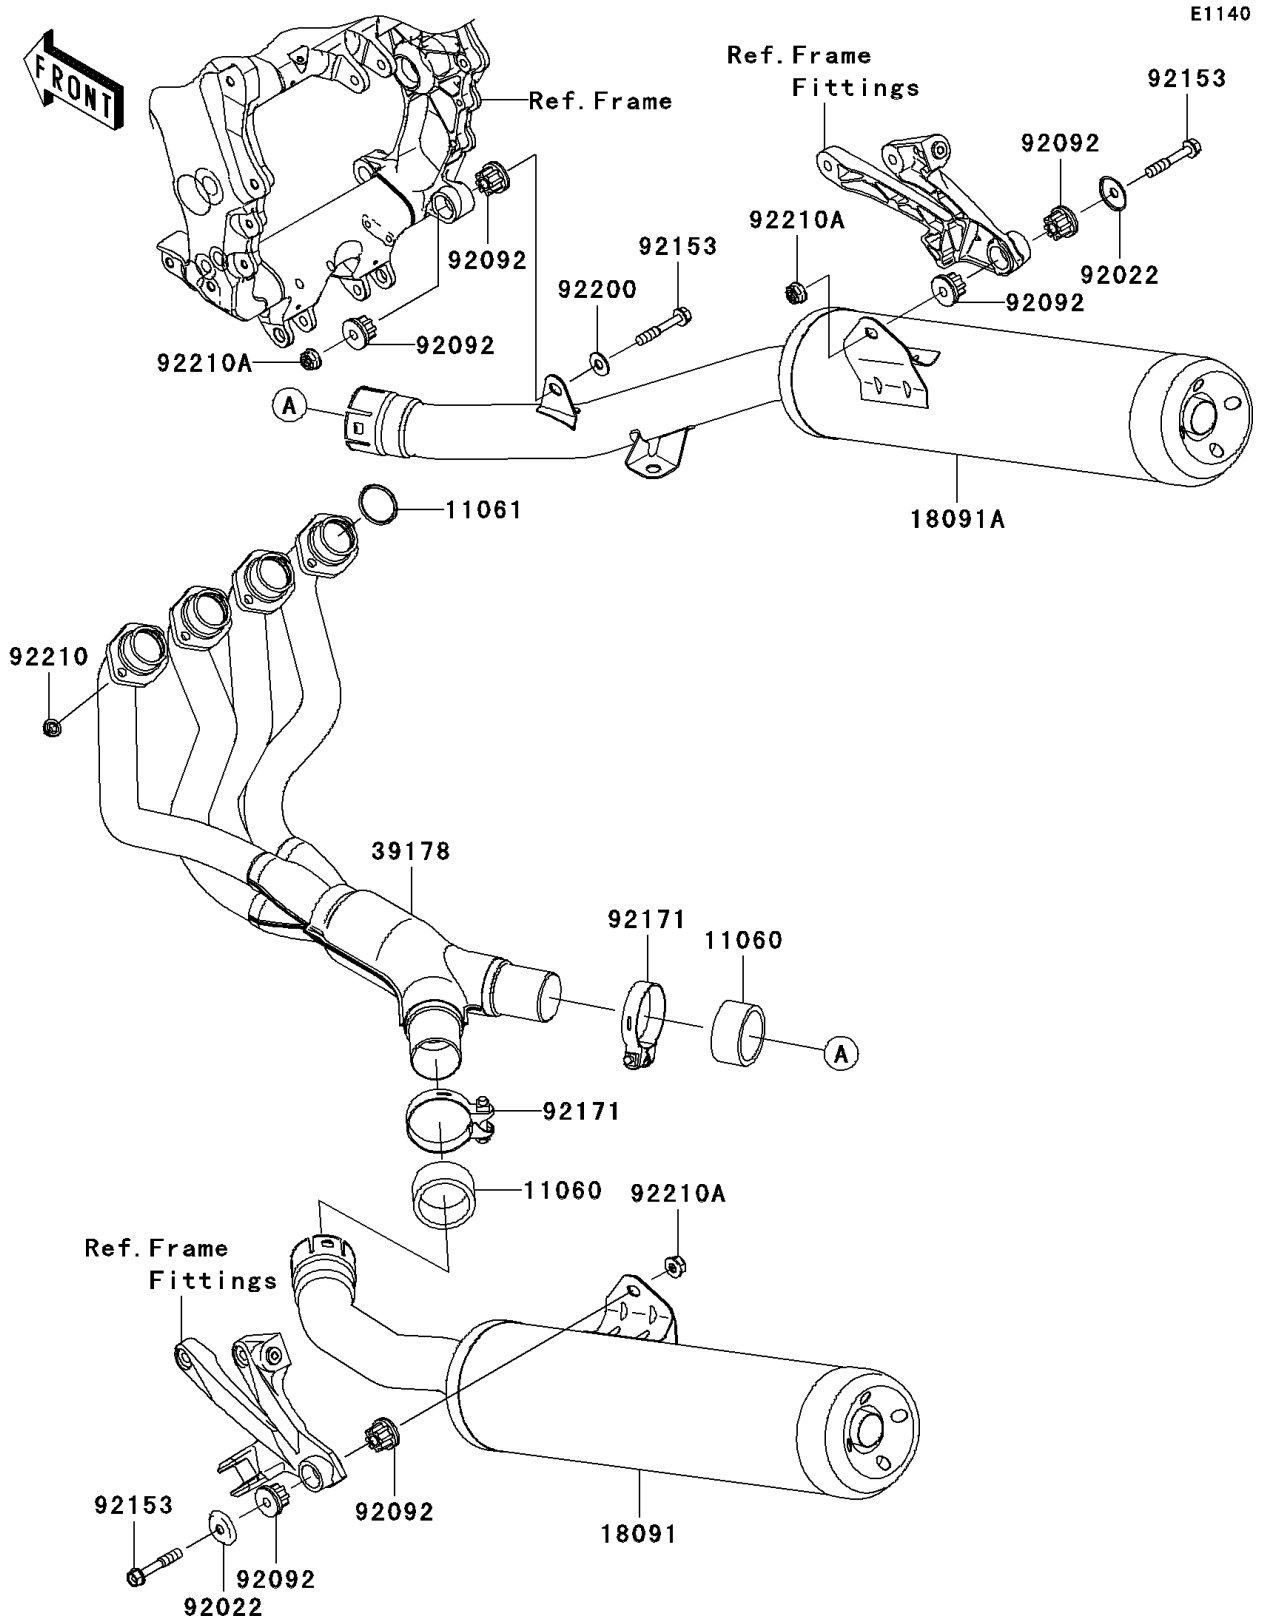

# 2007 Ninja® ZX™-14 PARTS DIAGRAM

Muffler(s)

## 2007 Ninja® ZX™-14 PARTS LIST

### Muffler(s)

ITEM NAME	PART NUMBER	QUANTITY
GASKET (Ref # 11060)	11060-1971	2
GASKET (Ref # 11061)	11061-0027	4
BODY-COMP-MUFFLER,LH (Ref # 18091)	18091-0350	1
BODY-COMP-MUFFLER,RH (Ref # 18091A)	18091-0352	1
MANIFOLD-COMP-EXHAUST (Ref # 39178)	39178-0054	1
WASHER (Ref # 92022)	92022-289	2
BUSHING-RUBBER,MUFFLER (Ref # 92092)	92092-1087	6
BOLT,SOCKET,10X60 (Ref # 92153)	92153-1531	3
CLAMP,64.5MM (Ref # 92171)	92171-0683	2
WASHER,10.5X25X2.0 (Ref # 92200)	92200-1377	1
NUT,8MM (Ref # 92210)	92210-0121	8
NUT,10X1.25 (Ref # 92210A)	92210-0316	3