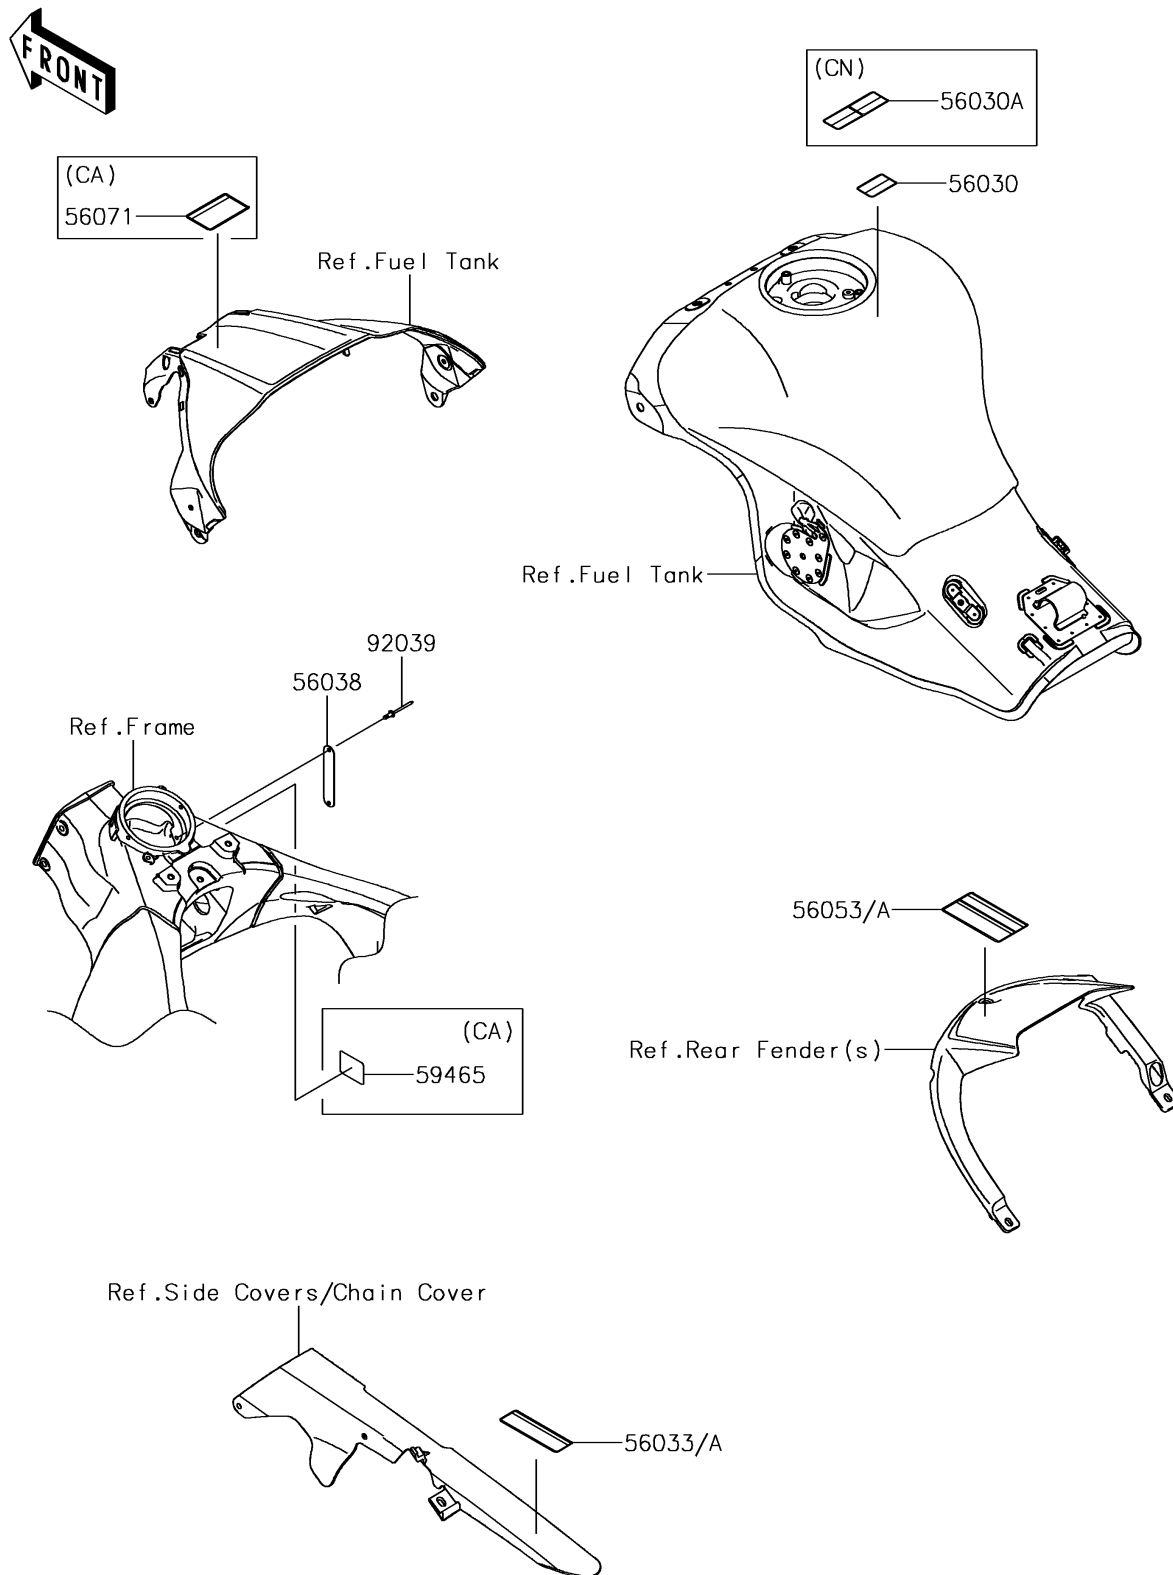

2018 Ninja® ZX™-10R PARTS DIAGRAM

Labels

F2860

2018 Ninja® ZX™-10R PARTS LIST

Labels

ITEM NAME	PART NUMBER	QUANTITY
LABEL,GASOLINE (Ref # 56030)	56030-0357	1
LABEL,GASOLINE (Ref # 56030A)	56030-0358	1
LABEL-MANUAL,CHAIN (Ref # 56033)	56033-0927	1
LABEL-MANUAL,CHAIN (Ref # 56033A)	56033-0935	1
LABEL-BRAND,KAWASAKI (Ref # 56038)	56038-1054	1
LABEL-SPECIFICATION,TIRE&LOAD (Ref # 56053)	56053-0933	1
LABEL-SPECIFICATION,TIRE&LOAD (Ref # 56053A)	56053-1178	1
LABEL-WARNING,EVAPO (Ref # 56071)	56071-0158	1
LABEL-CERTIFICATION,EVAPO (Ref # 59465)	59465-2127	1
RIVET (Ref # 92039)	92039-1251	1