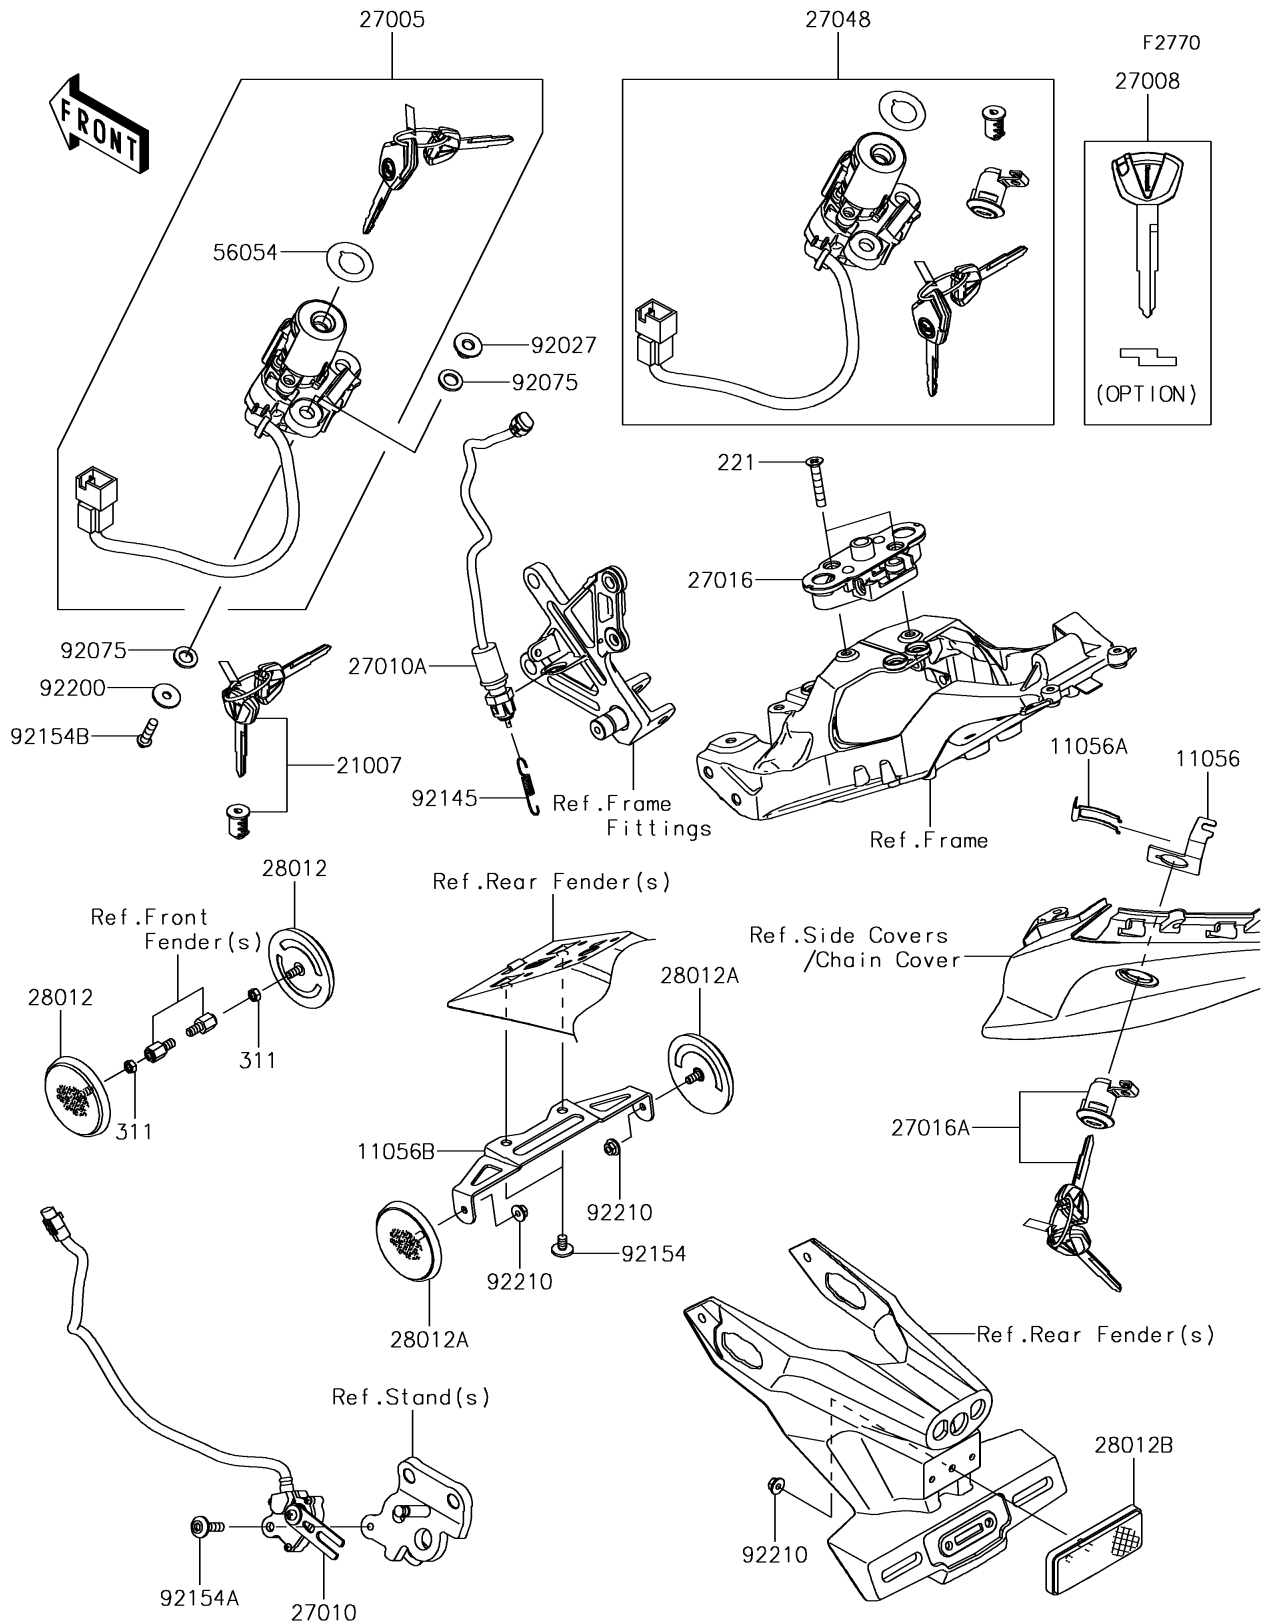

2018 Ninja ZX-10R PARTS DIAGRAM

Ignition Switch/Locks/Reflectors

2018 Ninja ZX-10R PARTS LIST

Ignition Switch/Locks/Reflectors

ITEM NAME	PART NUMBER	QUANTITY
BRACKET (Ref # 11056)	11056-0237	1
BRACKET,CLASP (Ref # 11056A)	11056-0238	1
BRACKET,REFLECTOR (Ref # 11056B)	11056-4496	1
ROTOR,LOCK,TANK CAP (Ref # 21007)	21007-5068	1
SCREW-CSK-CROS,6X35 (Ref # 221)	221AB0635	1
SWITCH-ASSY-IGNITION (Ref # 27005)	27005-0653	1
KEY-LOCK,BLANK (Ref # 27008)	27008-0069	1
SWITCH,SIDE STAND (Ref # 27010)	27010-0003	1
SWITCH,STOP (Ref # 27010A)	27010-0836	1
LOCK-ASSY,SEAT STRIKER (Ref # 27016)	27016-0035	1
LOCK-ASSY,SEAT (Ref # 27016A)	27016-5391	1
SWITCH-ASSY (Ref # 27048)	27048-5187	1
REFLECTOR-REFLEX,FR,SIDE (Ref # 28012)	28012-0001	1
REFLECTOR-REFLEX (Ref # 28012A)	28012-0002	1
REFLECTOR-REFLEX (Ref # 28012B)	28012-1077	1
NUT-HEX,5MM (Ref # 311)	311AB0500	1
MARK,IGNITION SWITCH (Ref # 56054)	56054-0969	1
COLLAR,L=9.6 (Ref # 92027)	92027-1045	1
DAMPER (Ref # 92075)	92075-1564	1
SPRING,REAR BRAKE SWITCH (Ref # 92145)	92145-0091	1
BOLT,SOCKET,6X10 (Ref # 92154)	92154-1693	1
BOLT,SOCKET,6X22 (Ref # 92154A)	92154-1810	1
BOLT,TORX,6X22 (Ref # 92154B)	92154-1858	1
WASHER,6X20X1.6 (Ref # 92200)	92200-0212	1
NUT,FLANGED,5MM (Ref # 92210)	92210-0007	1