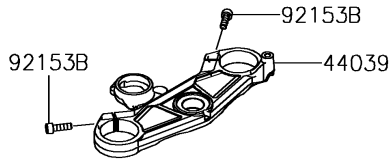

2018 Ninja® ZX™-10R PARTS DIAGRAM

Front Fork

F2340

44071

44071A

2018 Ninja® ZX™-10R PARTS LIST

Front Fork

ITEM NAME	PART NUMBER	QUANTITY
CAP,LH,KECS,BLACK (Ref # 11065)	11065-1288-499	1
CAP,RH,BLACK (Ref # 11065A)	11065-1289-499	1
SEAT-SPRING (Ref # 16007)	16007-0751	1
SOLENOID,LH (Ref # 21188)	21188-0015	1
SOLENOID,RH (Ref # 21188A)	21188-0016	1
PIPE-FORK OUTER,SILVER (Ref # 44008)	44008-0084-KX	1
PIPE-FORK INNER,LH,SILVER (Ref # 44013)	44013-0326-59J	1
PIPE-FORK INNER,RH,SILVER (Ref # 44013A)	44013-0327-59J	1
SPRING-FRONT FORK,10.75N/MM (Ref # 44026)	44026-0214	1
HOLDER-FORK UNDER (Ref # 44037)	44037-0159	1
HOLDER-FORK UPPER (Ref # 44039)	44039-0164	1
BUSHING-FRONT FORK (Ref # 44065)	44065-0026	1
DAMPER-ASSY,LH,SILVER (Ref # 44071)	44071-1325-59J	1
DAMPER-ASSY,RH,SILVER (Ref # 44071A)	44071-1326-59J	1
SPACER (Ref # 92026)	92026-0165	1
RING-SNAP (Ref # 92033)	92033-1222	1
RACE (Ref # 92048)	92048-0029	1
SEAL-OIL (Ref # 92049)	92049-0064	1
RING-O,FORK CAP (Ref # 92055)	92055-1497	1
BAND,L=152 (Ref # 92072)	92072-3874	1
SEAL,DUST (Ref # 92093)	92093-0042	1
COLLAR (Ref # 92152)	92152-2239	1
COLLAR (Ref # 92152A)	92152-2489	1
COLLAR (Ref # 92152B)	92152-2490	1
BOLT (Ref # 92153)	92153-0853	1
BOLT,SOCKET,8X35 (Ref # 92153A)	92153-0854	1
BOLT,SOCKET,8X25 (Ref # 92153B)	92153-1625	1
BOLT,TOP (Ref # 92154)	92154-3743	1
BOLT (Ref # 92154A)	92154-3744	1

2018 Ninja® ZX™-10R PARTS LIST

Front Fork

ITEM NAME	PART NUMBER	QUANTITY
CLAMP (Ref # 92171)	92171-0921	1
CLAMP,RUBBER PLATE (Ref # 92173)	92173-1229	1
NUT (Ref # 92210)	92210-1506	1