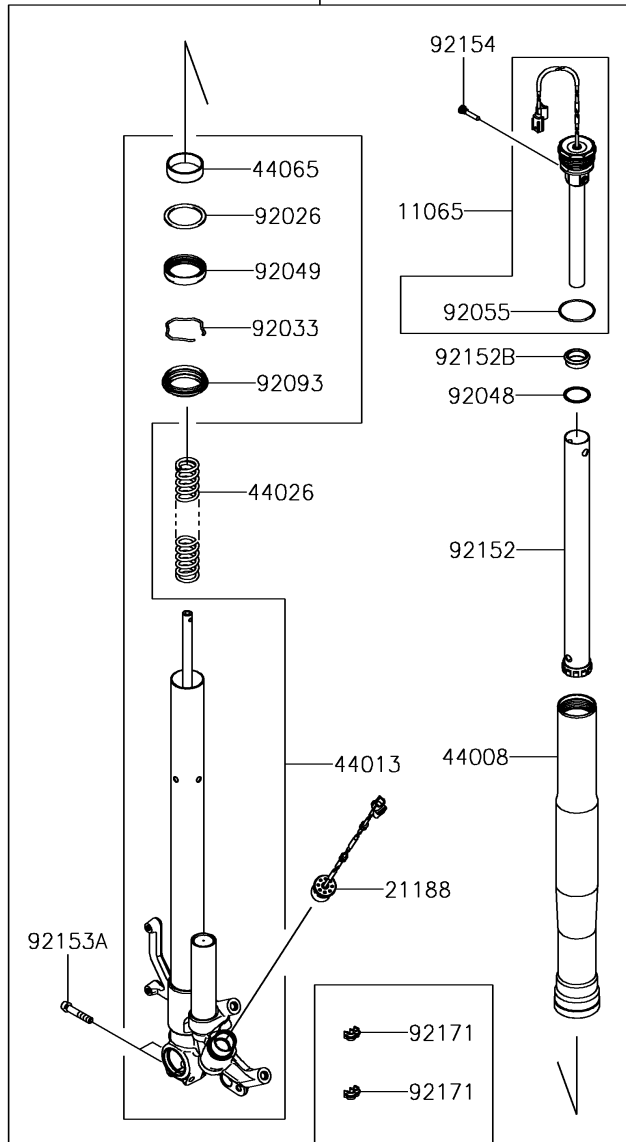

2018 Ninja® ZX™-10R PARTS DIAGRAM

Front Fork

F2340

44071

44071A

2018 Ninja® ZX™-10R PARTS LIST

Front Fork

ITEM NAME	PART NUMBER	QUANTITY
CAP,LH,KECS,BLACK (Ref # 11065)	11065-1288-499	1
CAP,RH,BLACK (Ref # 11065A)	11065-1289-499	1
SEAT-SPRING (Ref # 16007)	16007-0751	1
SOLENOID,LH (Ref # 21188)	21188-0015	1
SOLENOID,RH (Ref # 21188A)	21188-0016	1
PIPE-FORK OUTER,SILVER (Ref # 44008)	44008-0084-KX	1
PIPE-FORK INNER,LH,SILVER (Ref # 44013)	44013-0326-59J	1
PIPE-FORK INNER,RH,SILVER (Ref # 44013A)	44013-0327-59J	1
SPRING-FRONT FORK,10.75N/MM (Ref # 44026)	44026-0214	1
HOLDER-FORK UNDER (Ref # 44037)	44037-0159	1
HOLDER-FORK UPPER (Ref # 44039)	44039-0164	1
BUSHING-FRONT FORK (Ref # 44065)	44065-0026	1
DAMPER-ASSY,LH,SILVER (Ref # 44071)	44071-1325-59J	1
DAMPER-ASSY,RH,SILVER (Ref # 44071A)	44071-1326-59J	1
SPACER (Ref # 92026)	92026-0165	1
RING-SNAP (Ref # 92033)	92033-1222	1
RACE (Ref # 92048)	92048-0029	1
SEAL-OIL (Ref # 92049)	92049-0064	1
RING-O,FORK CAP (Ref # 92055)	92055-1497	1
BAND,L=152 (Ref # 92072)	92072-3874	1
SEAL,DUST (Ref # 92093)	92093-0042	1
COLLAR (Ref # 92152)	92152-2239	1
COLLAR (Ref # 92152A)	92152-2489	1
COLLAR (Ref # 92152B)	92152-2490	1
BOLT (Ref # 92153)	92153-0853	1
BOLT,SOCKET,8X35 (Ref # 92153A)	92153-0854	1
BOLT,SOCKET,8X25 (Ref # 92153B)	92153-1625	1
BOLT,TOP (Ref # 92154)	92154-3743	1
BOLT (Ref # 92154A)	92154-3744	1

2018 Ninja® ZX™-10R PARTS LIST

Front Fork

ITEM NAME	PART NUMBER	QUANTITY
CLAMP (Ref # 92171)	92171-0921	1
CLAMP,RUBBER PLATE (Ref # 92173)	92173-1229	1
NUT (Ref # 92210)	92210-1506	1