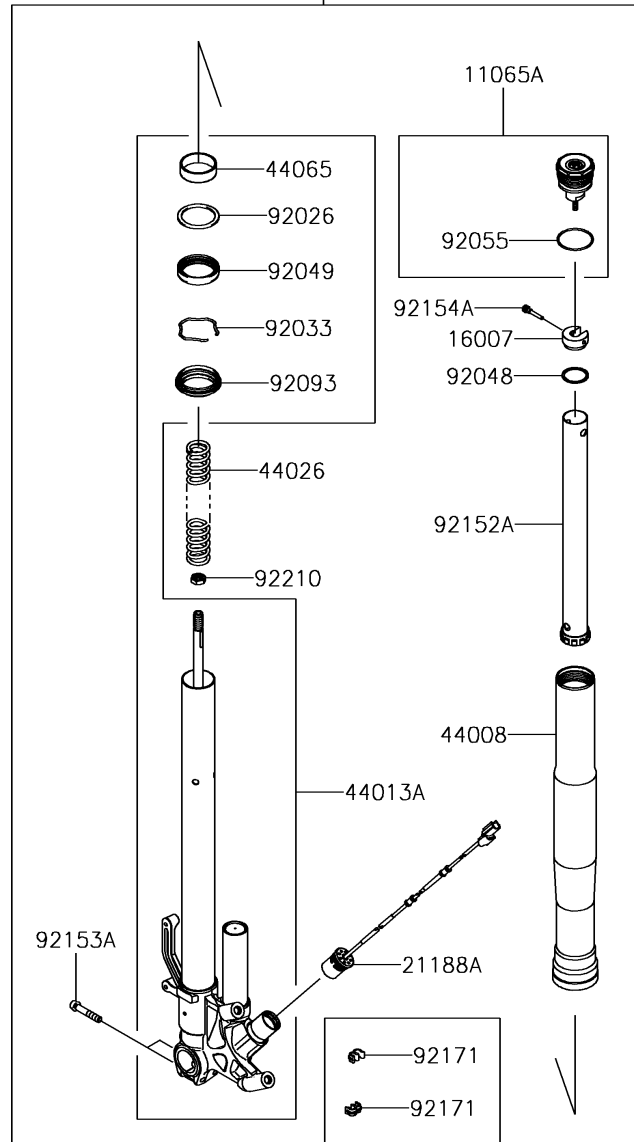

2018 Ninja® ZX™-10R PARTS DIAGRAM

Front Fork

F2340

44071

44071A

2018 Ninja® ZX™-10R PARTS LIST

Front Fork

ITEM NAME	PART NUMBER	QUANTITY
CAP,LH,KECS,BLACK (Ref # 11065)	11065-1288-499	1
CAP,RH,BLACK (Ref # 11065A)	11065-1289-499	1
SEAT-SPRING (Ref # 16007)	16007-0751	1
SOLENOID,LH (Ref # 21188)	21188-0015	1
SOLENOID,RH (Ref # 21188A)	21188-0016	1
PIPE-FORK OUTER,SILVER (Ref # 44008)	44008-0084-KX	1
PIPE-FORK INNER,LH,SILVER (Ref # 44013)	44013-0326-59J	1
PIPE-FORK INNER,RH,SILVER (Ref # 44013A)	44013-0327-59J	1
SPRING-FRONT FORK,10.75N/MM (Ref # 44026)	44026-0214	1
HOLDER-FORK UNDER (Ref # 44037)	44037-0159	1
HOLDER-FORK UPPER (Ref # 44039)	44039-0164	1
BUSHING-FRONT FORK (Ref # 44065)	44065-0026	1
DAMPER-ASSY,LH,SILVER (Ref # 44071)	44071-1325-59J	1
DAMPER-ASSY,RH,SILVER (Ref # 44071A)	44071-1326-59J	1
SPACER (Ref # 92026)	92026-0165	1
RING-SNAP (Ref # 92033)	92033-1222	1
RACE (Ref # 92048)	92048-0029	1
SEAL-OIL (Ref # 92049)	92049-0064	1
RING-O,FORK CAP (Ref # 92055)	92055-1497	1
BAND,L=152 (Ref # 92072)	92072-3874	1
SEAL,DUST (Ref # 92093)	92093-0042	1
COLLAR (Ref # 92152)	92152-2239	1
COLLAR (Ref # 92152A)	92152-2489	1
COLLAR (Ref # 92152B)	92152-2490	1
BOLT (Ref # 92153)	92153-0853	1
BOLT,SOCKET,8X35 (Ref # 92153A)	92153-0854	1
BOLT,SOCKET,8X25 (Ref # 92153B)	92153-1625	1
BOLT,TOP (Ref # 92154)	92154-3743	1
BOLT (Ref # 92154A)	92154-3744	1

2018 Ninja® ZX™-10R PARTS LIST

Front Fork

ITEM NAME	PART NUMBER	QUANTITY
CLAMP (Ref # 92171)	92171-0921	1
CLAMP,RUBBER PLATE (Ref # 92173)	92173-1229	1
NUT (Ref # 92210)	92210-1506	1