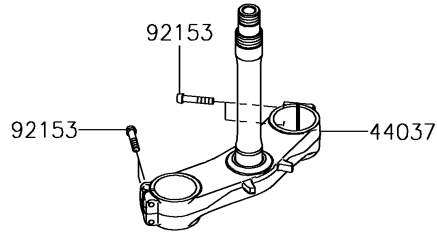

2018 Ninja® ZX™-10R PARTS DIAGRAM

Front Fork

F2340

44071

44071A

2018 Ninja® ZX™-10R PARTS LIST

Front Fork

ITEM NAME	PART NUMBER	QUANTITY
CAP,LH,KECS,BLACK (Ref # 11065)	11065-1288-499	1
CAP,RH,BLACK (Ref # 11065A)	11065-1289-499	1
SEAT-SPRING (Ref # 16007)	16007-0751	1
SOLENOID,LH (Ref # 21188)	21188-0015	1
SOLENOID,RH (Ref # 21188A)	21188-0016	1
PIPE-FORK OUTER,SILVER (Ref # 44008)	44008-0084-KX	1
PIPE-FORK INNER,LH,SILVER (Ref # 44013)	44013-0326-59J	1
PIPE-FORK INNER,RH,SILVER (Ref # 44013A)	44013-0327-59J	1
SPRING-FRONT FORK,10.75N/MM (Ref # 44026)	44026-0214	1
HOLDER-FORK UNDER (Ref # 44037)	44037-0159	1
HOLDER-FORK UPPER (Ref # 44039)	44039-0164	1
BUSHING-FRONT FORK (Ref # 44065)	44065-0026	1
DAMPER-ASSY,LH,SILVER (Ref # 44071)	44071-1325-59J	1
DAMPER-ASSY,RH,SILVER (Ref # 44071A)	44071-1326-59J	1
SPACER (Ref # 92026)	92026-0165	1
RING-SNAP (Ref # 92033)	92033-1222	1
RACE (Ref # 92048)	92048-0029	1
SEAL-OIL (Ref # 92049)	92049-0064	1
RING-O,FORK CAP (Ref # 92055)	92055-1497	1
BAND,L=152 (Ref # 92072)	92072-3874	1
SEAL,DUST (Ref # 92093)	92093-0042	1
COLLAR (Ref # 92152)	92152-2239	1
COLLAR (Ref # 92152A)	92152-2489	1
COLLAR (Ref # 92152B)	92152-2490	1
BOLT (Ref # 92153)	92153-0853	1
BOLT,SOCKET,8X35 (Ref # 92153A)	92153-0854	1
BOLT,SOCKET,8X25 (Ref # 92153B)	92153-1625	1
BOLT,TOP (Ref # 92154)	92154-3743	1
BOLT (Ref # 92154A)	92154-3744	1

2018 Ninja® ZX™-10R PARTS LIST

Front Fork

ITEM NAME	PART NUMBER	QUANTITY
CLAMP (Ref # 92171)	92171-0921	1
CLAMP,RUBBER PLATE (Ref # 92173)	92173-1229	1
NUT (Ref # 92210)	92210-1506	1