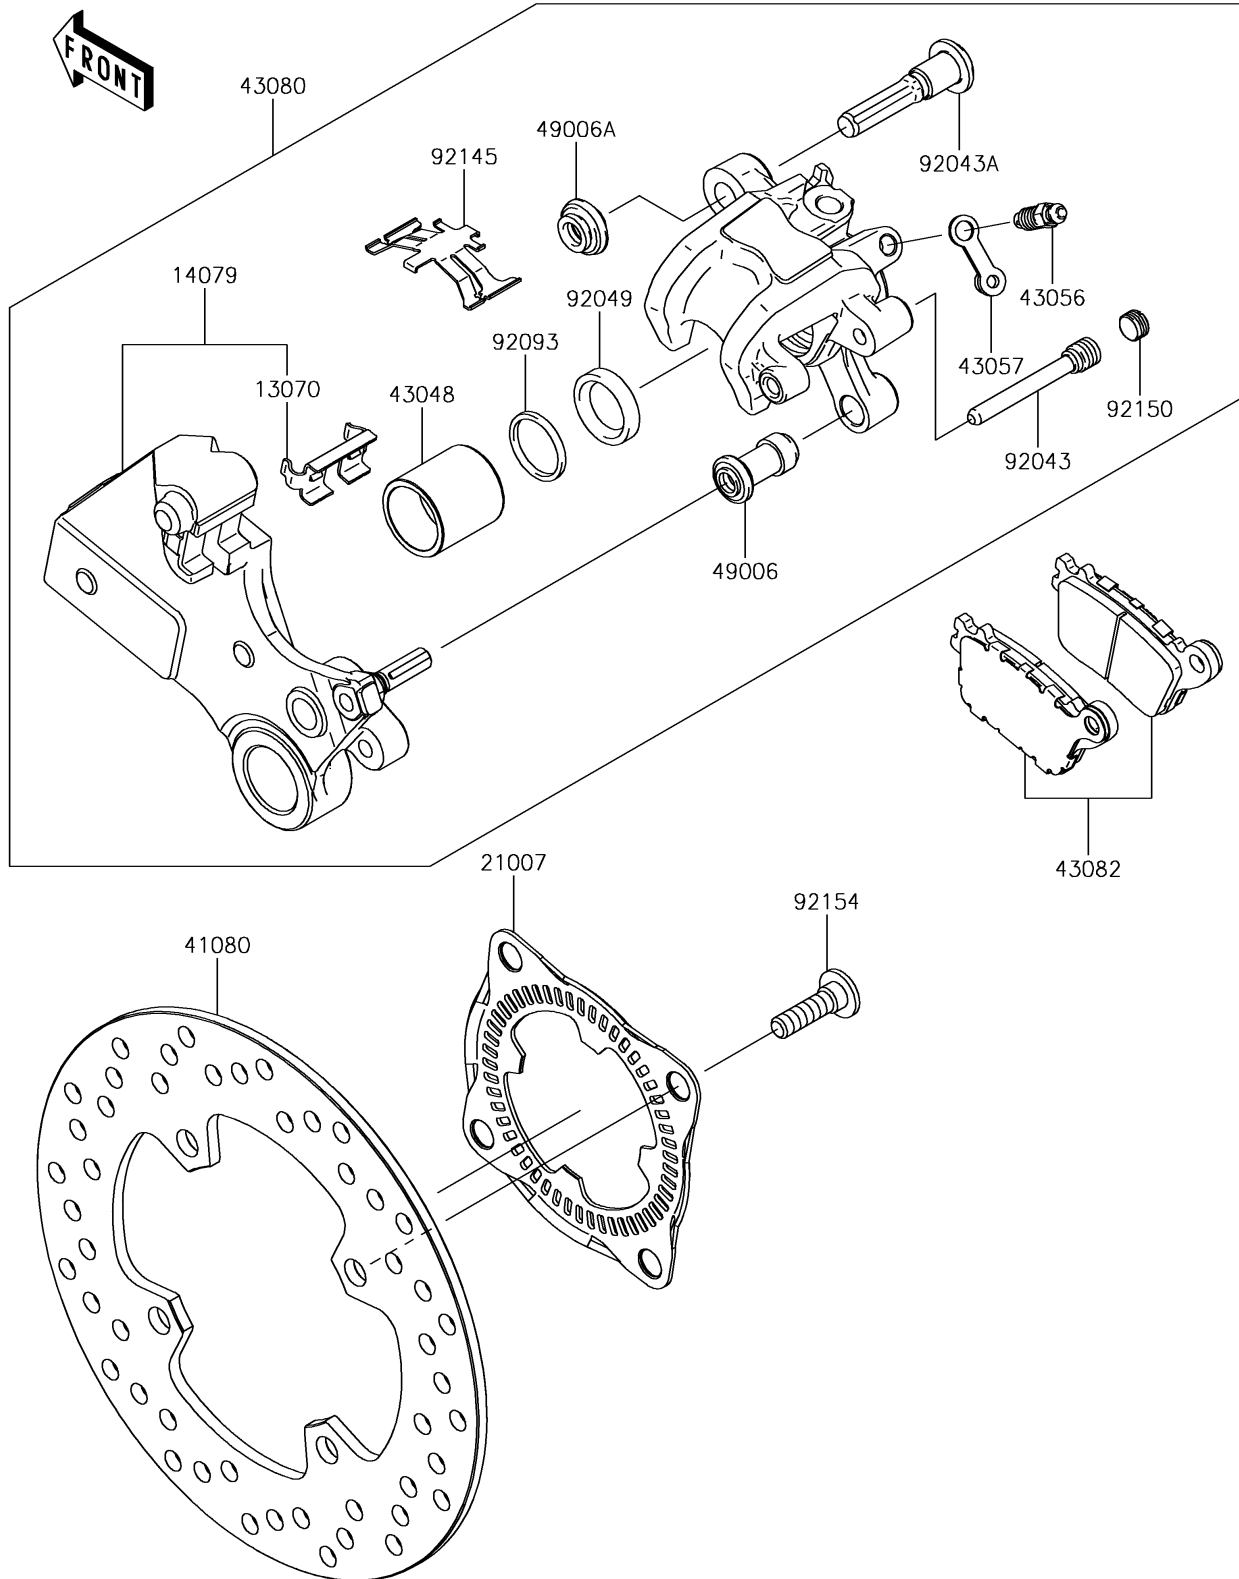

2018 Ninja® ZX™-10R PARTS DIAGRAM

Rear Brake

F2294

2018 Ninja® ZX™-10R PARTS LIST

Rear Brake

ITEM NAME	PART NUMBER	QUANTITY
GUIDE (Ref # 13070)	13070-0126	1
HOLDER-ASSY (Ref # 14079)	14079-0074	1
ROTOR,RR WHEEL (Ref # 21007)	21007-0167	1
DISC,RR (Ref # 41080)	41080-0662	1
PISTON-CALIPER (Ref # 43048)	43048-0018	1
BREATHER (Ref # 43056)	43056-1055	1
CAP-BREATHER (Ref # 43057)	43057-1001	1
CALIPER-SUB-ASSY,RR,BLACK (Ref # 43080)	43080-0097-DJ	1
PAD-ASSY-BRAKE (Ref # 43082)	43082-0115	1
BOOT,CALIPER (Ref # 49006)	49006-1088	1
BOOT,CALIPER (Ref # 49006A)	49006-1242	1
PIN,PAD (Ref # 92043)	92043-0106	1
PIN (Ref # 92043A)	92043-1508	1
SEAL-OIL,PISTON (Ref # 92049)	92049-1331	1
SEAL,PISTON (Ref # 92093)	92093-1272	1
SPRING (Ref # 92145)	92145-0810	1
BOLT,PLUG (Ref # 92150)	92150-1692	1
BOLT,SOCKET,8X30 (Ref # 92154)	92154-1865	1