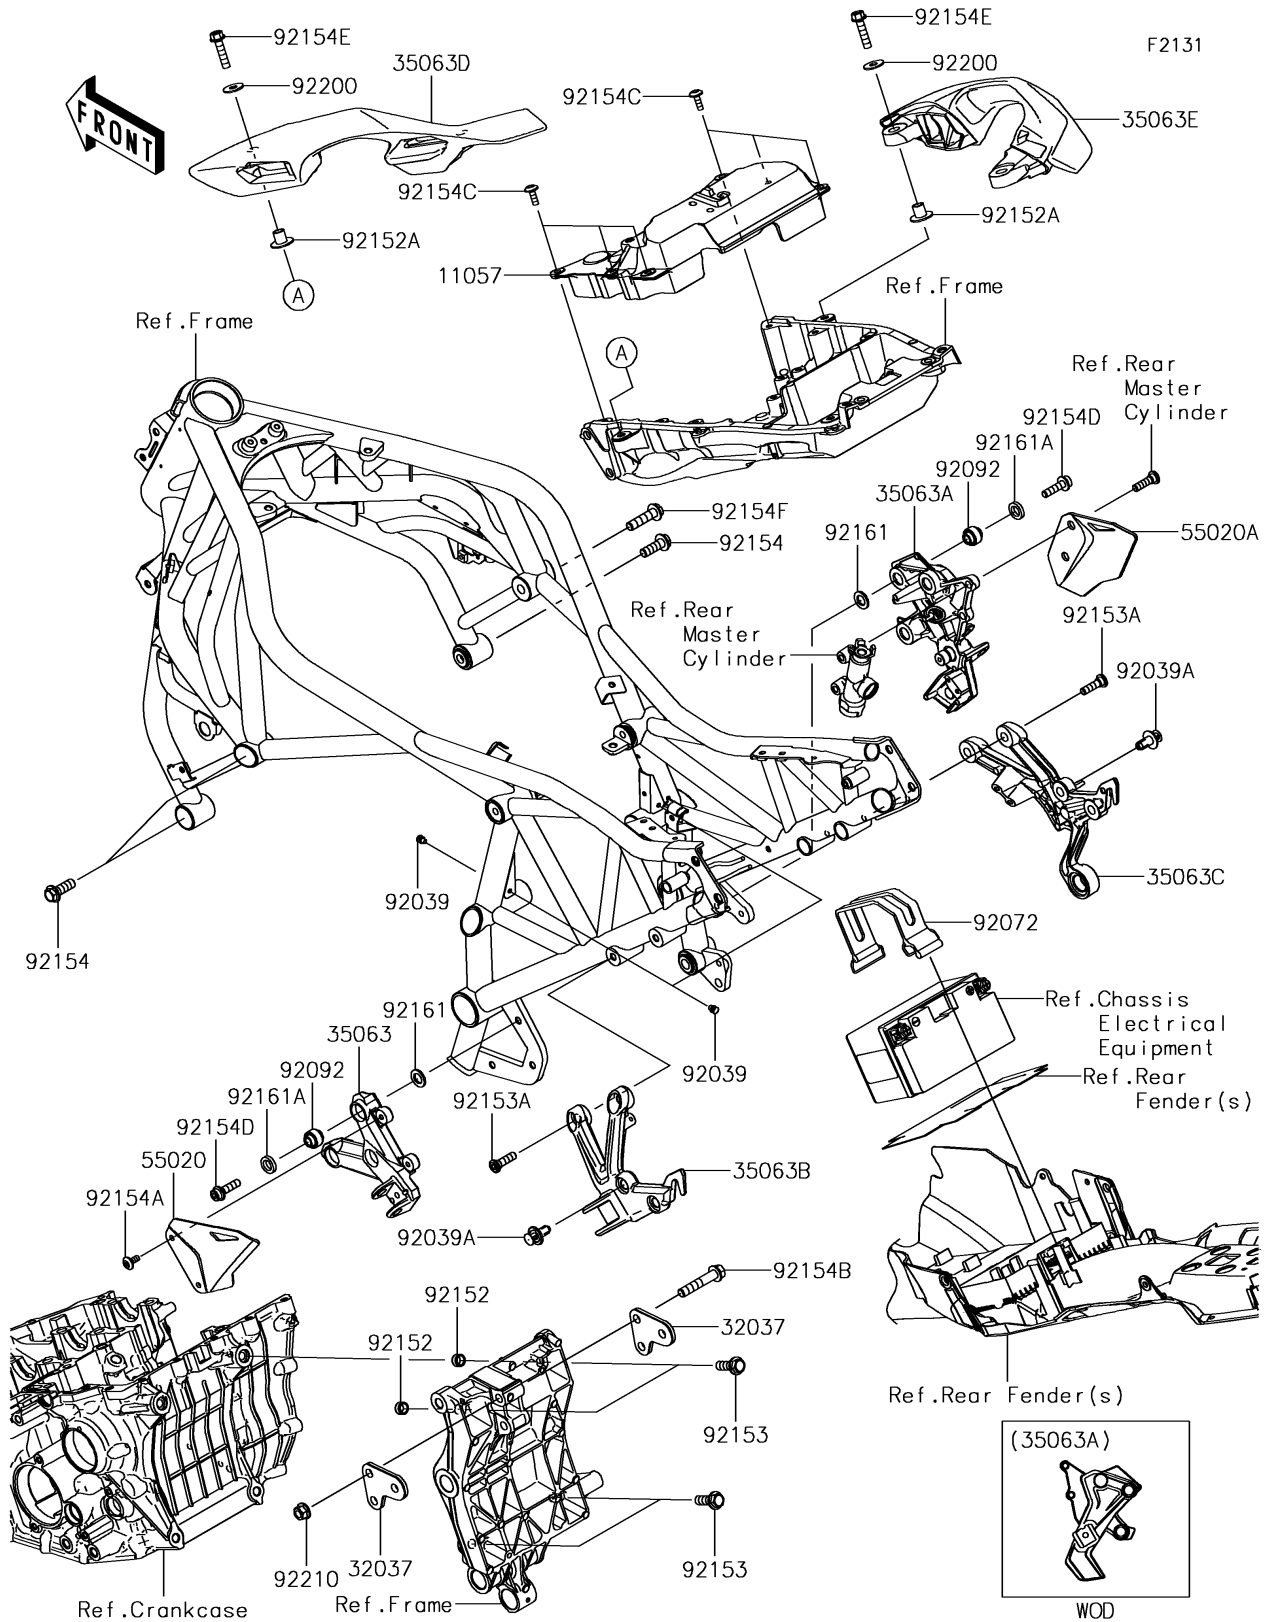

2018 NINJA H2™ SX SE PARTS DIAGRAM

Frame Fittings

2018 NINJA H2™ SX SE PARTS LIST

Frame Fittings

ITEM NAME	PART NUMBER	QUANTITY
BRACKET,RR FRAME,UPP (Ref # 11057)	11057-1298	1
BRACKET-SHOCKABSORBER (Ref # 32037)	32037-0401	2
STAY,STEP,LH,FR,M.F.S.BLACK (Ref # 35063)	35063-1418-46R	1
STAY,STEP,RH,FR,M.F.S.BLACK (Ref # 35063A)	35063-1419-46R	1
STAY,STEP,LH,RR,M.F.S.BLACK (Ref # 35063B)	35063-1420-46R	1
STAY,STEP,RH,RR,M.F.S.BLACK (Ref # 35063C)	35063-1421-46R	1
STAY,GRIP,LH (Ref # 35063D)	35063-1422	1
STAY,GRIP,RH (Ref # 35063E)	35063-1423	1
GUARD,FOOT,LH (Ref # 55020)	55020-2201	1
GUARD,FOOT,RH (Ref # 55020A)	55020-2202	1
RIVET,PLASTI (Ref # 92039)	92039-0773	3
RIVET (Ref # 92039A)	92039-0789	4
BAND,L=168 (Ref # 92072)	92072-1306	1
BUSHING-RUBBER,8.4X20X18 (Ref # 92092)	92092-0039	6
COLLAR,DOWEL PIN (Ref # 92152)	92152-0679	2
COLLAR,9.05X12.6X15.3 (Ref # 92152A)	92152-2412	4
BOLT,FLANGED,10X30 (Ref # 92153)	92153-0801	4
BOLT,SOCKET,8X30 (Ref # 92153A)	92153-1624	4
BOLT,FLANGED,10X30 (Ref # 92154)	92154-0543	3
BOLT,SOCKET,6X14 (Ref # 92154A)	92154-0745	2
BOLT,FLANGED,10X54 (Ref # 92154B)	92154-0903	3
BOLT,SOCKET,6X18 (Ref # 92154C)	92154-1694	6
BOLT,SOCKET,8X30 (Ref # 92154D)	92154-2912	6
BOLT,FLANGED,8X35 (Ref # 92154E)	92154-2915	4
BOLT,FLANGED,10X40 (Ref # 92154F)	92154-2924	1
DAMPER,12.5X21X2 (Ref # 92161)	92161-0943	6
DAMPER,12.5X20X4 (Ref # 92161A)	92161-0944	6
WASHER,8.5X23X1.6 (Ref # 92200)	92200-1936	4
NUT,LOCK,FLANGED,10MM (Ref # 92210)	92210-1139	3