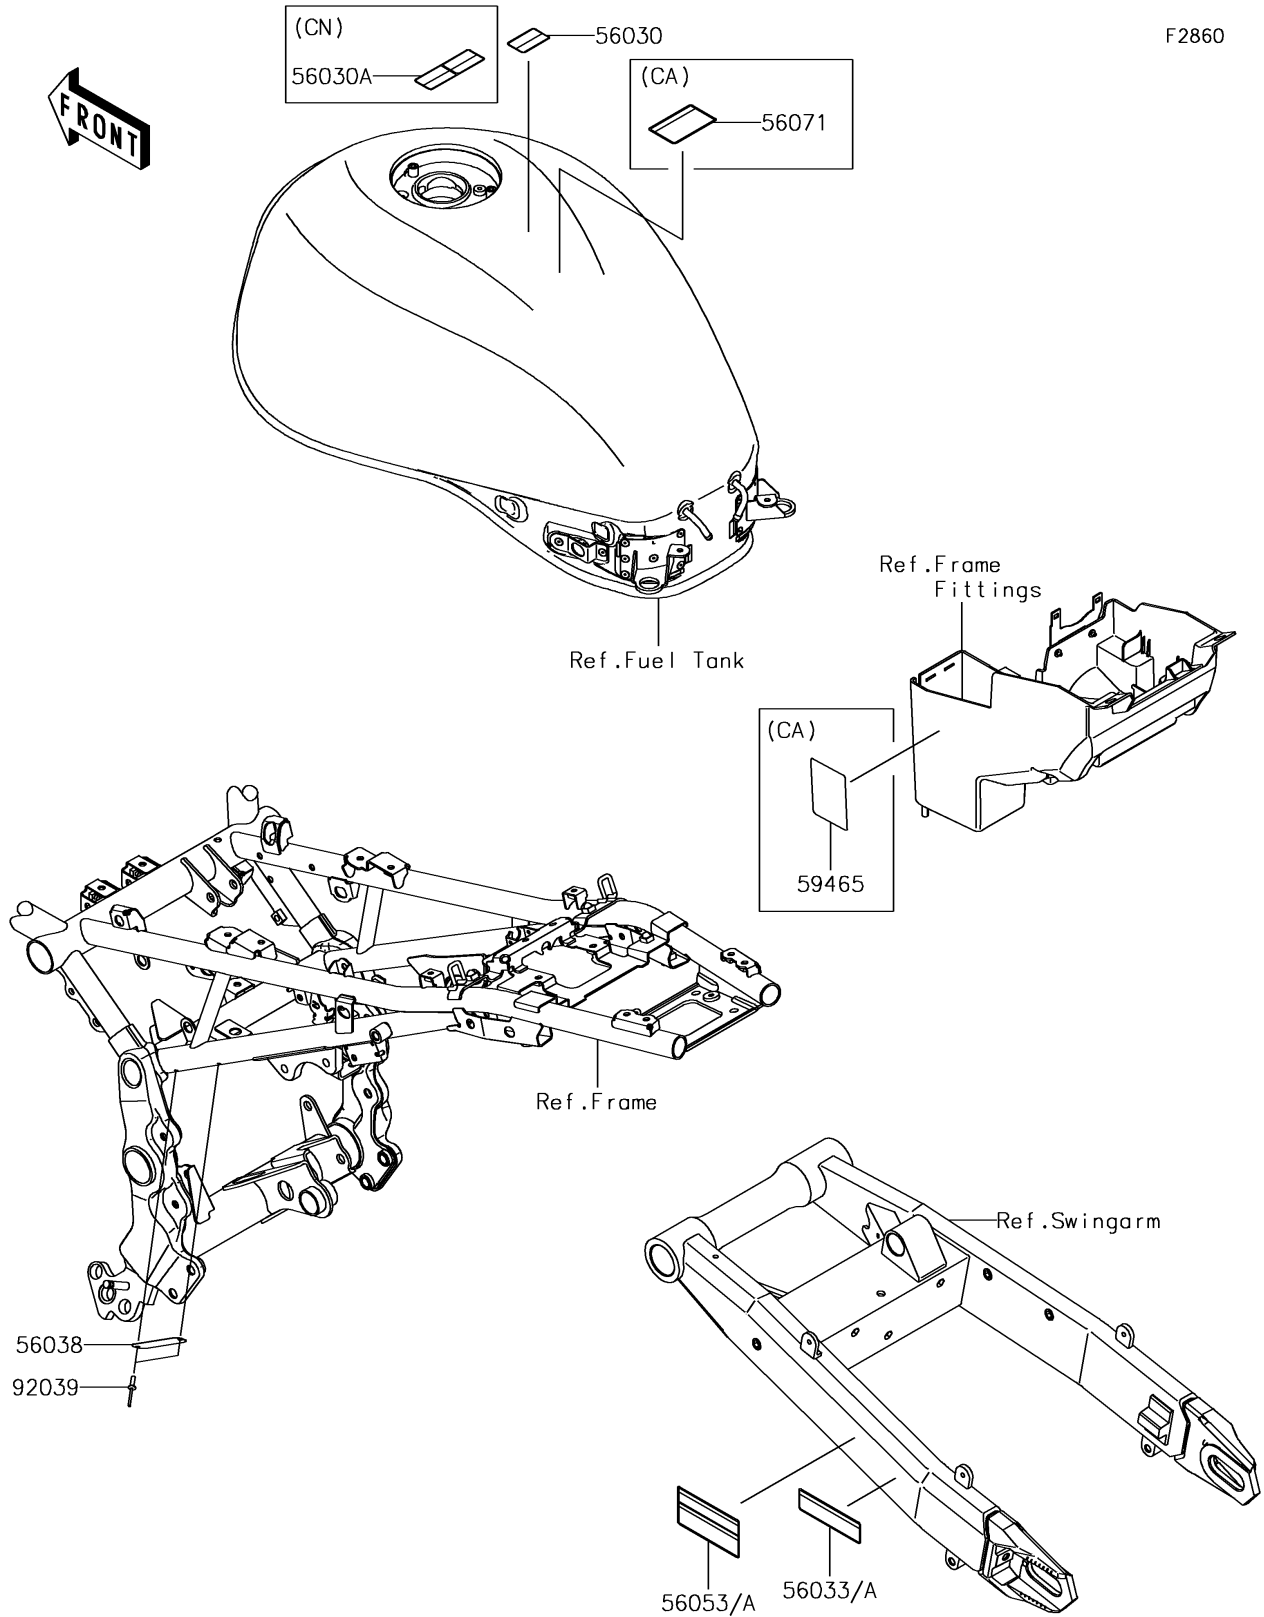

## 2018 Z900RS PARTS DIAGRAM

Labels

## 2018 Z900RS PARTS LIST

Labels

ITEM NAME	PART NUMBER	QUANTITY
LABEL,GASOLINE (Ref # 56030)	56030-0357	1
LABEL-MANUAL,CHAIN (Ref # 56033)	56033-1427	1
LABEL-BRAND,KAWASAKI (Ref # 56038)	56038-1054	1
LABEL-SPECIFICATION,TIRE&LOAD (Ref # 56053)	56053-1444	1
LABEL-WARNING,EVAPO (Ref # 56071)	56071-0158	1
LABEL-CERTIFICATION,EVAPO ROUT (Ref # 59465)	59465-2890	1
RIVET (Ref # 92039)	92039-1251	1