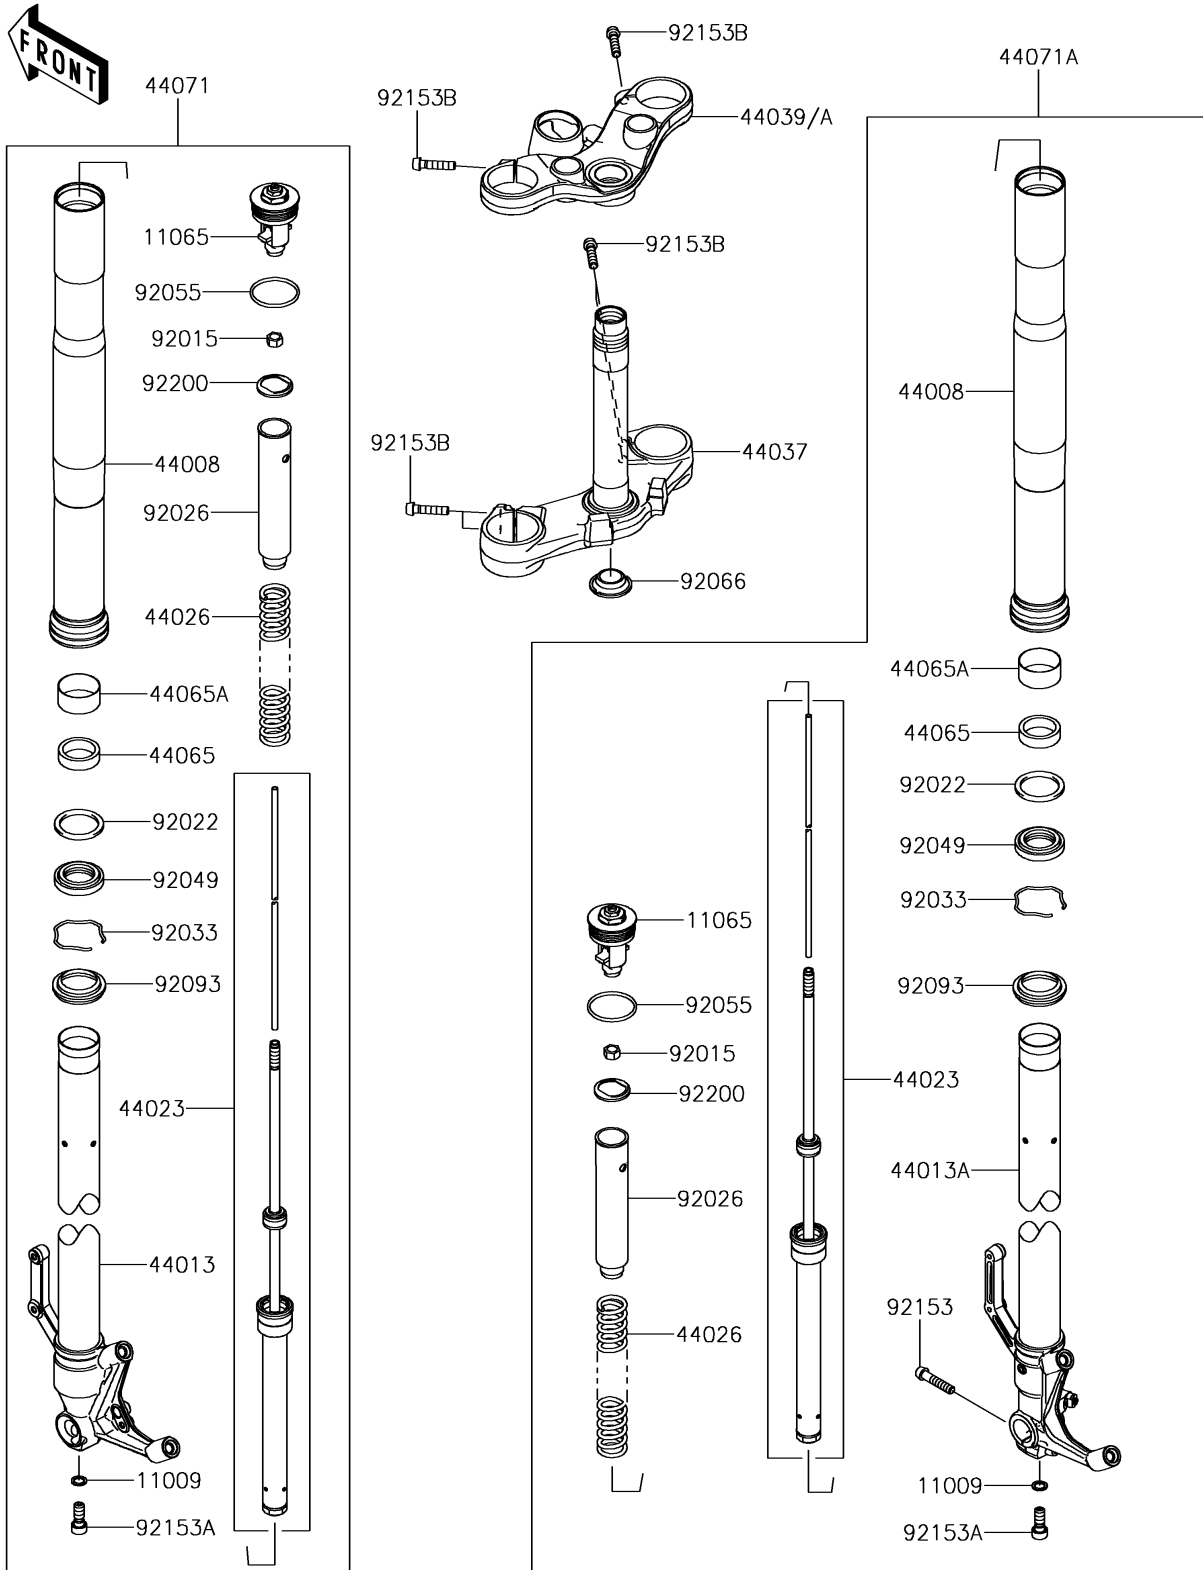

2018 Z900RS PARTS DIAGRAM

Front Fork

F2340

2018 Z900RS PARTS LIST

Front Fork

ITEM NAME	PART NUMBER	QUANTITY
GASKET,10.5X15X1.5 (Ref # 11009)	11009-1325	1
CAP,GRAY (Ref # 11065)	11065-1293-11G	1
PIPE-FORK OUTER,BLACK (Ref # 44008)	44008-0085-499	1
PIPE-FORK INNER,LH (Ref # 44013)	44013-0314	1
PIPE-FORK INNER,RH (Ref # 44013A)	44013-0315	1
CYLINDER-SET-FORK (Ref # 44023)	44023-0147	1
SPRING-FRONT FORK (Ref # 44026)	44026-0225	1
HOLDER-FORK UNDER,F.S.BLACK (Ref # 44037)	44037-0172-18R	1
HOLDER-FORK UPPER,F.S.BLACK (Ref # 44039)	44039-0182-18R	1
HOLDER-FORK UPPER (Ref # 44039A)	44039-5033	1
BUSHING-FRONT FORK (Ref # 44065)	44065-0042	1
BUSHING-FRONT FORK,INNER PIPE (Ref # 44065A)	44065-1114	1
DAMPER-ASSY,FORK,LH,BLACK (Ref # 44071)	44071-1290-59P	1
DAMPER-ASSY,FORK,RH,BLACK (Ref # 44071A)	44071-1291-59P	1
NUT (Ref # 92015)	92015-1795	1
WASHER,FORK OUTER TUBE (Ref # 92022)	92022-1298	1
SPACER (Ref # 92026)	92026-0854	1
RING-SNAP (Ref # 92033)	92033-1036	1
SEAL-OIL (Ref # 92049)	92049-0073	1
RING-O (Ref # 92055)	92055-0145	1
PLUG (Ref # 92066)	92066-0032	1
SEAL,FORK OUTER TUBE (Ref # 92093)	92093-1472	1
BOLT,SOCKET,8X40 (Ref # 92153)	92153-0506	1
BOLT,SOCKET,10X25 (Ref # 92153A)	92153-0548	1
BOLT,SOCKET,8X35 (Ref # 92153B)	92153-1472	1
WASHER (Ref # 92200)	92200-0085	1