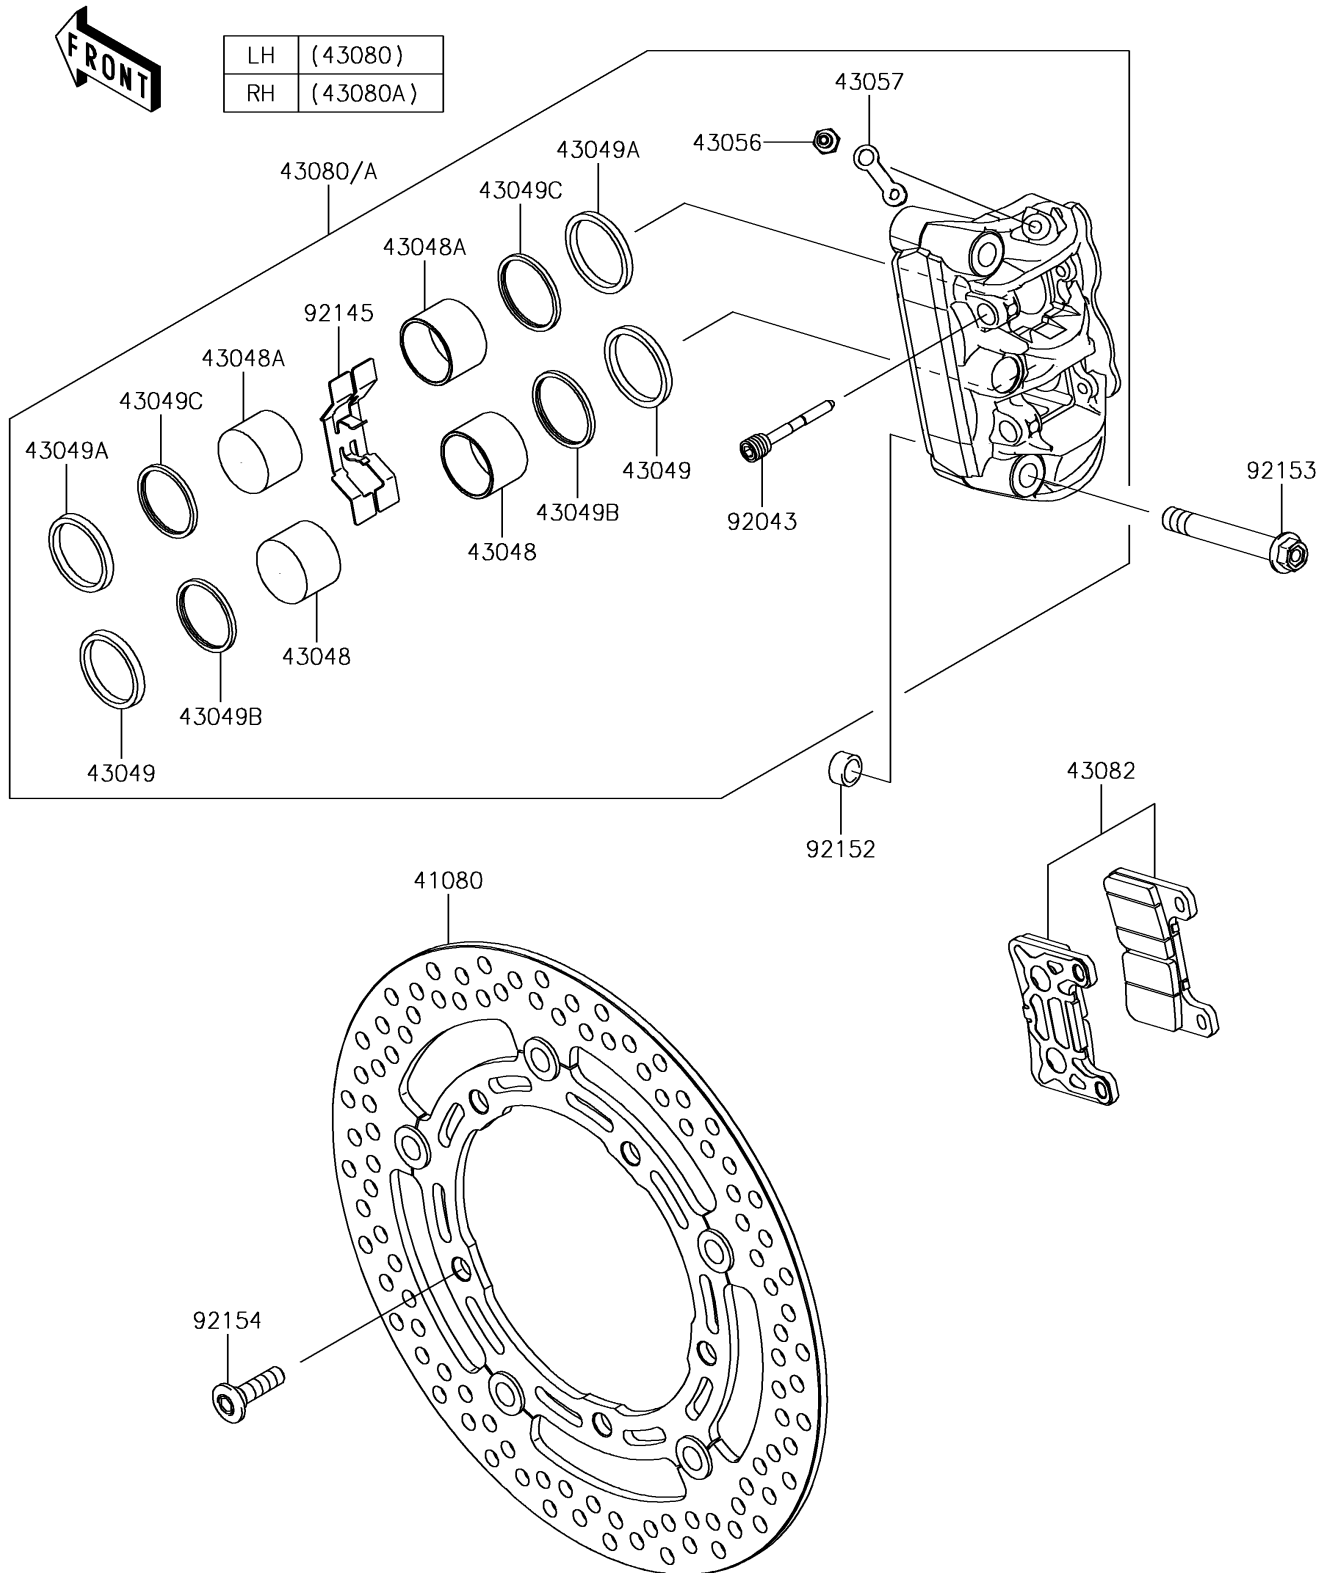

2018 Z900RS PARTS DIAGRAM

Front Brake

F2292

2018 Z900RS PARTS LIST

Front Brake

ITEM NAME	PART NUMBER	QUANTITY
DISC,FR,BLACK+SIL (Ref # 41080)	41080-0677-11I	1
PISTON-CALIPER (Ref # 43048)	43048-0023	1
PISTON-CALIPER (Ref # 43048A)	43048-0024	1
PACKING,PISTON (Ref # 43049)	43049-0012	1
PACKING,PISTON (Ref # 43049A)	43049-0013	1
PACKING (Ref # 43049B)	43049-1068	1
PACKING,WIPER (Ref # 43049C)	43049-1107	1
BREATHER-BRAKE (Ref # 43056)	43056-0007	1
CAP-BREATHER (Ref # 43057)	43057-003	1
CALIPER-SUB-ASSY,FR,LH,BLACK (Ref # 43080)	43080-0143-DJ	1
CALIPER-SUB-ASSY,FR,RH,BLACK (Ref # 43080A)	43080-0144-DJ	1
PAD-ASSY-BRAKE (Ref # 43082)	43082-0091	1
PIN,PAD (Ref # 92043)	92043-1709	1
SPRING,PAD (Ref # 92145)	92145-0580	1
COLLAR,DOWEL PIN (Ref # 92152)	92152-0679	1
BOLT,FLANGED,10X73 (Ref # 92153)	92153-1890	1
BOLT,SOCKET,8X30 (Ref # 92154)	92154-1865	1