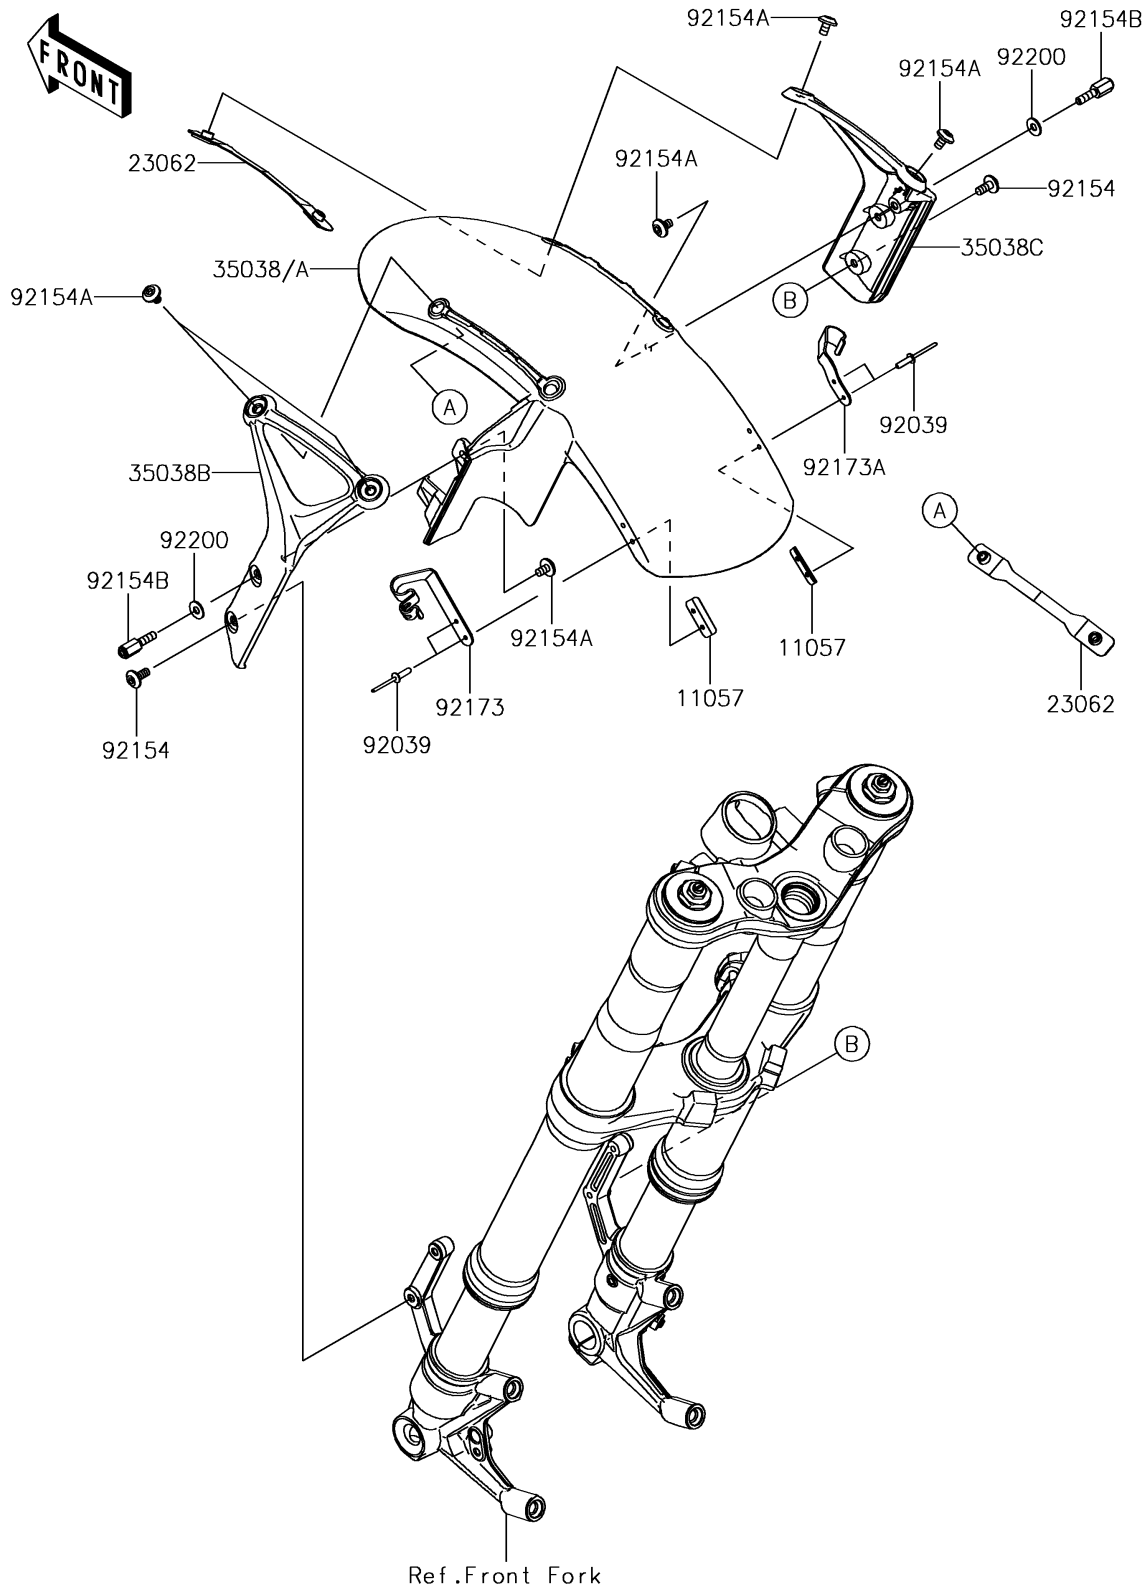

2018 Z900RS PARTS DIAGRAM

Front Fender(s)

F2171

2018 Z900RS PARTS LIST

Front Fender(s)

ITEM NAME	PART NUMBER	QUANTITY
BRACKET (Ref # 11057)	11057-1565	1
BRACKET-COMP (Ref # 23062)	23062-0979	1
FENDER-FRONT,C.BROWN (Ref # 35038)	35038-0002-60X	1
FENDER-FRONT,ARM,LH,B.B.SILVER (Ref # 35038B)	35038-0003-60N	1
FENDER-FRONT,ARM,RH,B.B.SILVER (Ref # 35038C)	35038-0004-60N	1
RIVET,3.2X9.5 (Ref # 92039)	92039-0752	1
BOLT,SOCKET,6X14 (Ref # 92154)	92154-1735	1
BOLT,SOCKET,6X10 (Ref # 92154A)	92154-1834	1
BOLT,CONNECTOR (Ref # 92154B)	92154-3734	1
CLAMP (Ref # 92173)	92173-1739	1
CLAMP (Ref # 92173A)	92173-1740	1
WASHER,6.2X15X1.2 (Ref # 92200)	92200-1762	1