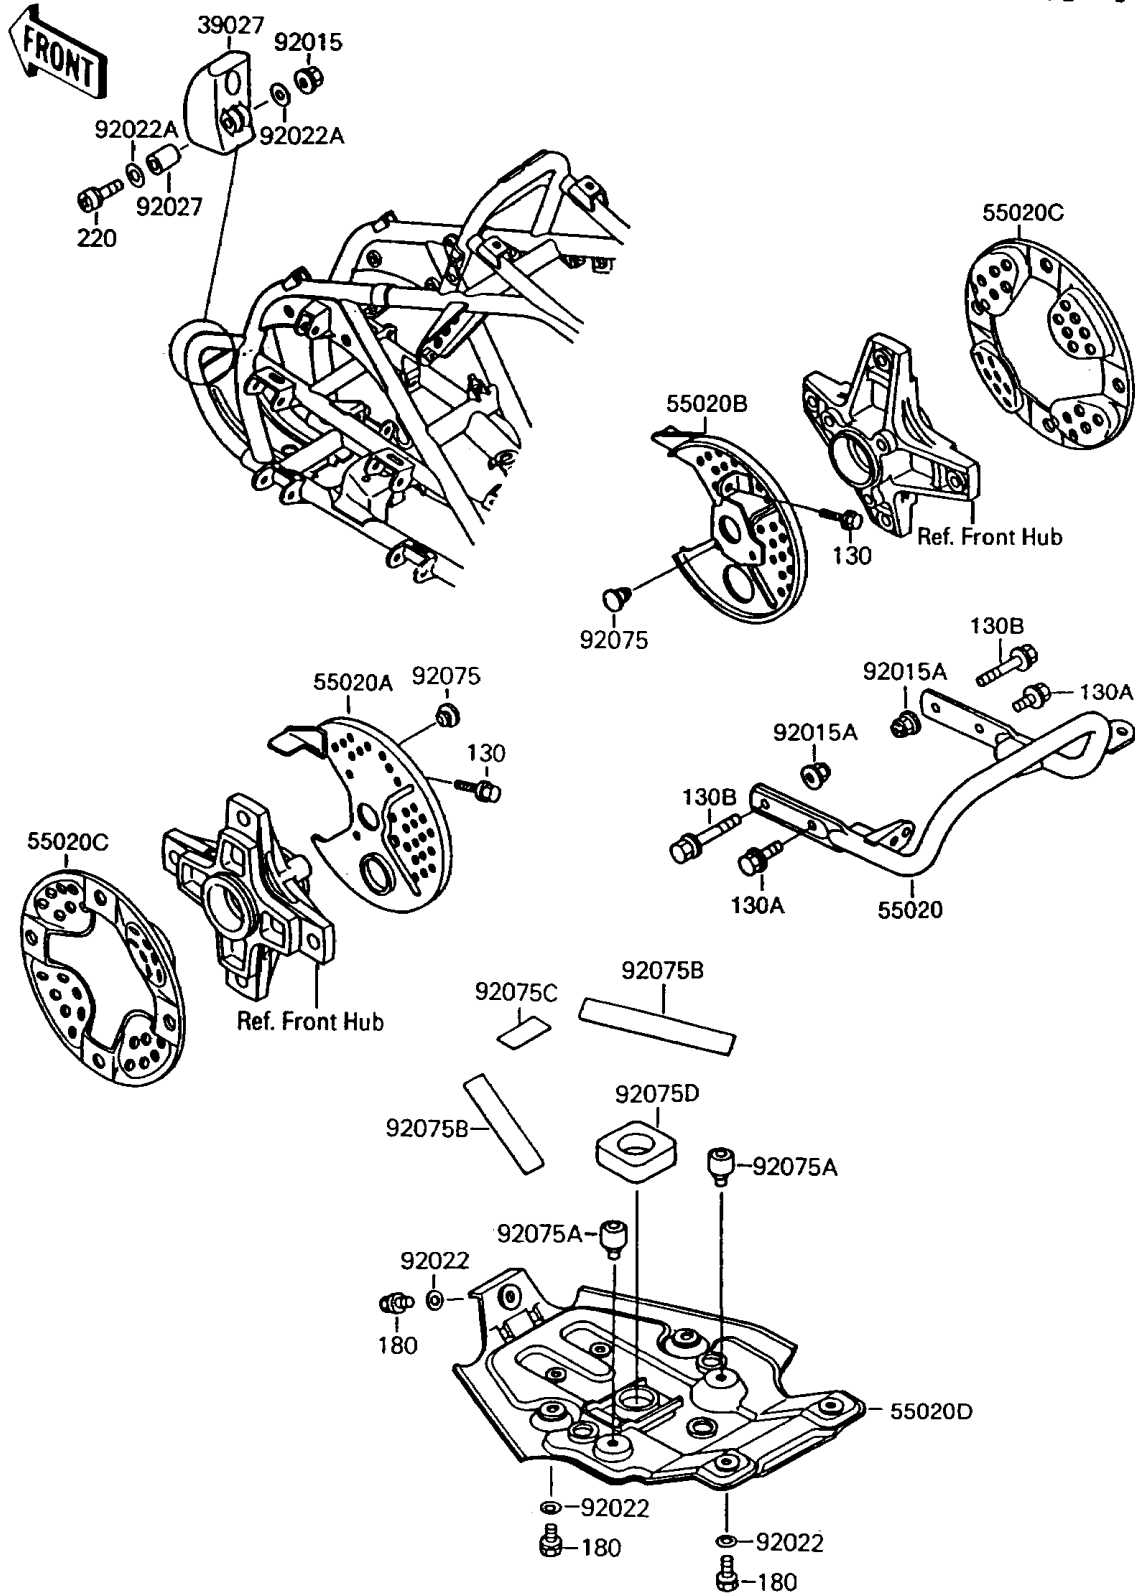

# 1994 Mojave 250 PARTS DIAGRAM

Guard(s)

F2680

# 1994 Mojave 250 PARTS LIST

Guard(s)

ITEM NAME	PART NUMBER	QUANTITY
BUMPER-FRONT (Ref # 39027)	39027-1051	2
GUARD,RR (Ref # 55020)	55020-1221	1
GUARD,FRONT HUB,INNER,LH (Ref # 55020A)	55020-1223	1
GUARD,FRONT HUB,INNER,RH (Ref # 55020B)	55020-1224	1
GUARD,FRONT HUB,OUTER (Ref # 55020C)	55020-1263	2
GUARD,ENGINE,L.GREEN (Ref # 55020D)	55020-1458-CC	1
NUT,FLANGED,6MM (Ref # 92015)	92015-1233	2
NUT,8MM (Ref # 92015A)	92015-1432	2
WASHER,6.5X20X1.6 (Ref # 92022)	92022-125	5
WASHER,7X16X1.2 (Ref # 92022A)	92022-1344	4
COLLAR,6.8X10X20 (Ref # 92027)	92027-1856	2
DAMPER,INNER (Ref # 92075)	92075-1822	6
DAMPER (Ref # 92075A)	92075-1828	2
DAMPER (Ref # 92075B)	92075-1829	2
DAMPER (Ref # 92075C)	92075-1830	1
DAMPER (Ref # 92075D)	92075-1872	1
BOLT-FLANGED,6X10 (Ref # 130)	130B0610	2
BOLT-FLANGED,8X20 (Ref # 130A)	130G0820	2
BOLT-FLANGED,8X60 (Ref # 130B)	130G0860	2
BOLT-UPSET-WS,6X16 (Ref # 180)	180G0616	5
SCREW-PAN-CROS,6X30,BLACK (Ref # 220)	220C0630	2