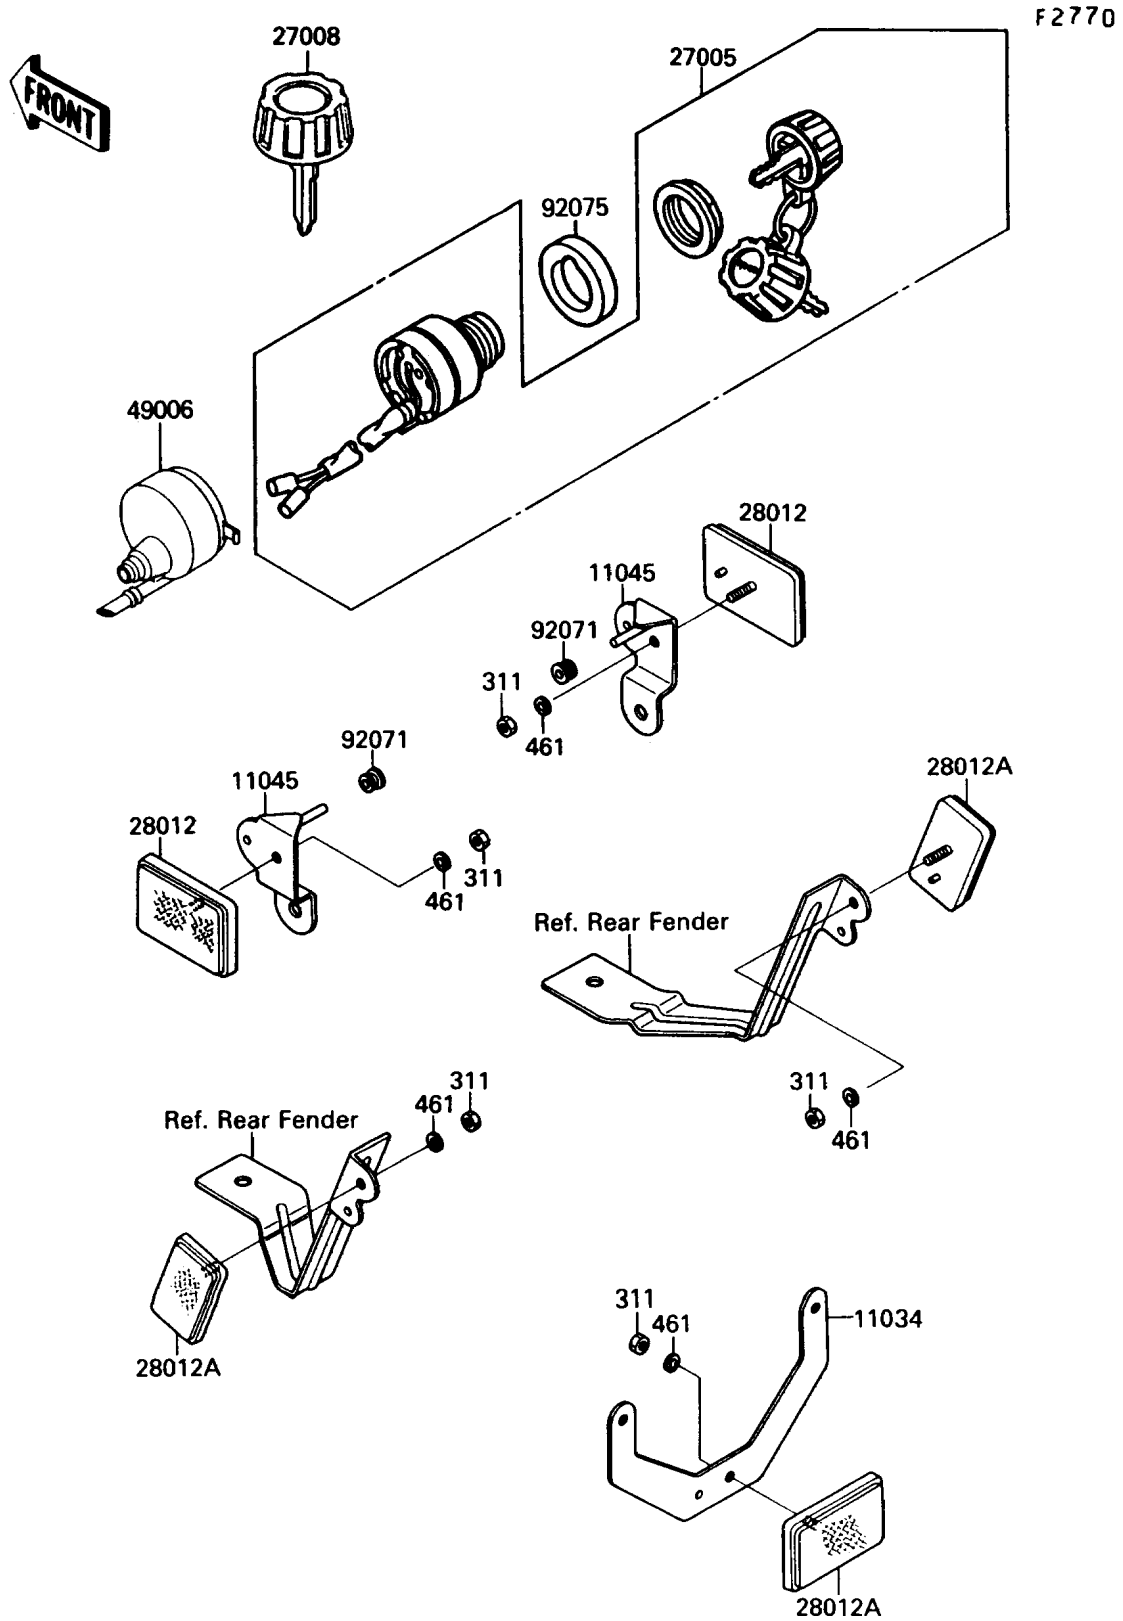

## 1991 Mojave 250 PARTS DIAGRAM

Ignition Switch

## 1991 Mojave 250 PARTS LIST

Ignition Switch

| ITEM NAME                           | PART NUMBER | QUANTITY |
|-------------------------------------|-------------|----------|
| BRACKET,REFLECTOR (Ref # 11034)     | 11034-4291  | 1        |
| BRACKET,REFLECTOR (Ref # 11045)     | 11045-1562  | 1        |
| SWITCH-ASSY-IGNITION (Ref # 27005)  | 27005-1119  | 1        |
| KEY-LOCK,BLANK (Ref # 27008)        | 27008-1131  | 1        |
| REFLECTOR-REFLEX (Ref # 28012)      | 28012-1003  | 1        |
| REFLECTOR-REFLEX,RR (Ref # 28012A)  | 28012-1054  | 1        |
| BOOT,IGNITION SWITCH (Ref # 49006)  | 49006-1207  | 1        |
| GROMMET (Ref # 92071)               | 92071-1045  | 1        |
| DAMPER (Ref # 92075)                | 92075-1842  | 1        |
| NUT-HEX (Ref # 311)                 | 311C0500    | 1        |
| WASHER-SPRING,5MM,BLACK (Ref # 461) | 461K0500    | 1        |