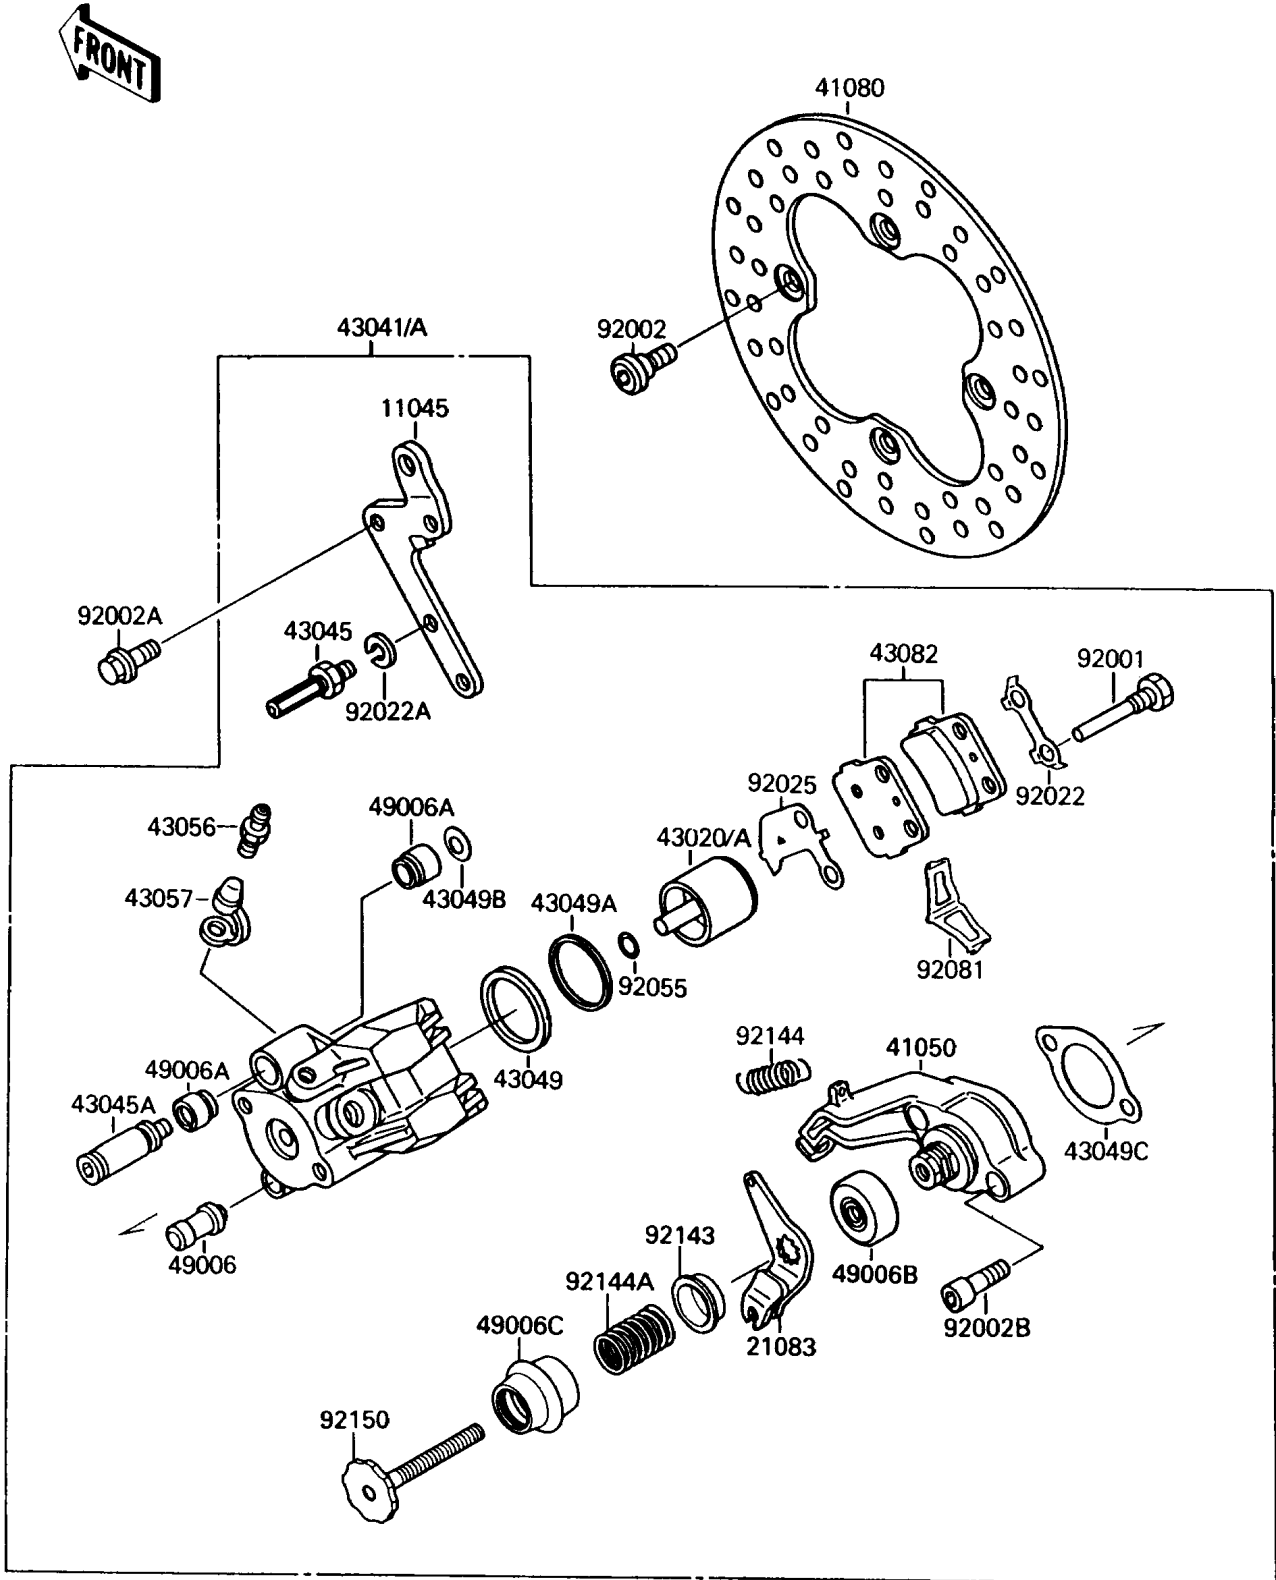

1991 Mojave 250 PARTS DIAGRAM

Rear Caliper

F2294

1991 Mojave 250 PARTS LIST

Rear Caliper

ITEM NAME	PART NUMBER	QUANTITY
BRACKET (Ref # 11045)	11045-1105	1
ARM (Ref # 21083)	21083-1070	1
CAM-BRAKE,RR CALIPER (Ref # 41050)	41050-1072	1
DISC,RR (Ref # 41080)	41080-1200	1
PISTON-COMP-BRAKE (Ref # 43020)	43020-1064	1
CALIPER-ASSY,RR (Ref # 43041)	43041-1246	1
SHAFT-CALIPER (Ref # 43045)	43045-1010	1
SHAFT-CALIPER (Ref # 43045A)	43045-1051	1
PACKING,PISTON SEAL (Ref # 43049)	43049-1023	1
PACKING,PISTON SEAL (Ref # 43049A)	43049-1024	1
PACKING (Ref # 43049B)	43049-1025	1
PACKING (Ref # 43049C)	43049-1053	1
BREATHER-BRAKE (Ref # 43056)	43056-1052	1
CAP-BREATHER (Ref # 43057)	43057-1001	1
PAD-ASSY-BRAKE (Ref # 43082)	43082-1066	1
BOOT,CALIPER (Ref # 49006)	49006-1088	1
BOOT,CALIPER (Ref # 49006A)	49006-1089	1
BOOT,CALIPER (Ref # 49006B)	49006-1193	1
BOOT,CALIPER (Ref # 49006C)	49006-1232	1
BOLT,PAD HOLDER (Ref # 92001)	92001-1723	1
BOLT,DISC PLATE,8X20 (Ref # 92002)	92002-1736	1
BOLT,FLANGED,8X13 (Ref # 92002A)	92002-1737	1
BOLT (Ref # 92002B)	92002-1772	1
WASHER,LOCK (Ref # 92022)	92022-1372	1
WASHER,WAVE (Ref # 92022A)	92022-1373	1
SHIM,PAD (Ref # 92025)	92025-1344	1
RING-O (Ref # 92055)	92055-1351	1
SPRING,PAD (Ref # 92081)	92081-1502	1
COLLAR (Ref # 92143)	92143-1202	1

1991 Mojave 250 PARTS LIST

Rear Caliper

ITEM NAME	PART NUMBER	QUANTITY
SPRING (Ref # 92144)	92144-1037	1
SPRING,ADJUST (Ref # 92144A)	92144-1258	1
BOLT,ADJUST (Ref # 92150)	92150-1080	1