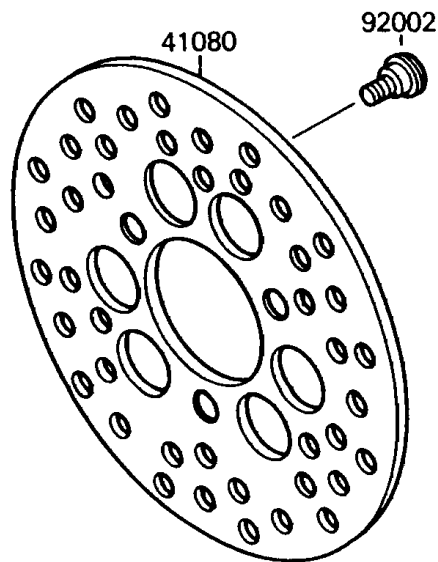

1991 Mojave 250 PARTS DIAGRAM

Front Caliper

F2292

1991 Mojave 250 PARTS LIST

Front Caliper

ITEM NAME	PART NUMBER	QUANTITY
DISC,FR (Ref # 41080)	41080-1171	1
PISTON-COMP-BRAKE (Ref # 43020)	43020-1093	1
CALIPER-ASSY,FR,LH (Ref # 43041B)	43041-1400	1
CALIPER-ASSY,FR,RH (Ref # 43041C)	43041-1401	1
HOLDER-COMP-CALIPER,FR,LH (Ref # 43044)	43044-1064	1
HOLDER-COMP-CALIPER,FR,RH (Ref # 43044A)	43044-1065	1
PACKING (Ref # 43049)	43049-1016	1
BREATHER (Ref # 43056)	43056-003	1
CAP-BREATHER (Ref # 43057)	43057-003	1
PAD-ASSY-BRAKE (Ref # 43082)	43082-1067	1
BOOT,PISTON SEAL (Ref # 49006)	49006-1053	1
BOOT,CALIPER (Ref # 49006A)	49006-1054	1
BOOT,CALIPER (Ref # 49006B)	49006-1055	1
BOLT,DISC PLATE,8X20 (Ref # 92002)	92002-1736	1
BOLT,FLANGED,8X13 (Ref # 92002A)	92002-1737	1
SPRING (Ref # 92081)	92081-1341	1