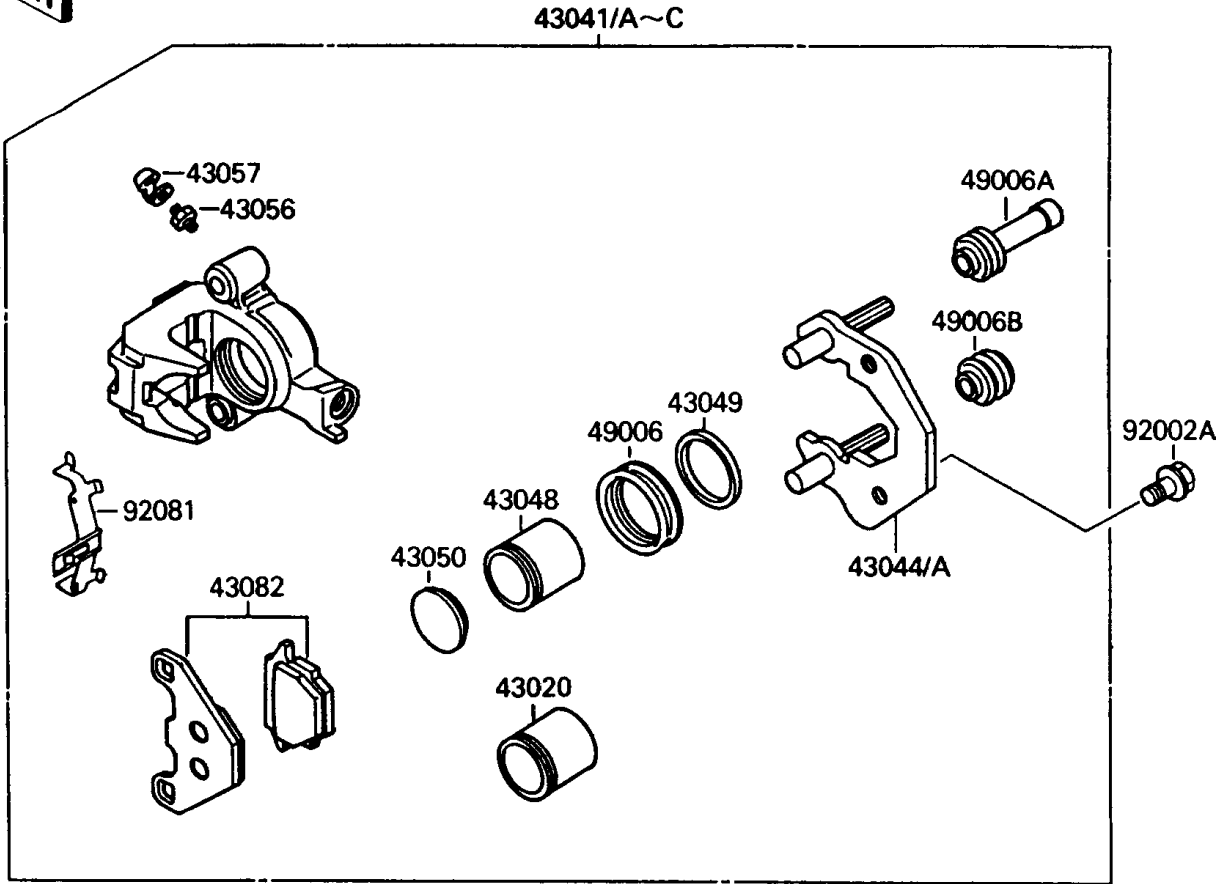

1991 Mojave 250 PARTS DIAGRAM

Front Caliper

F2292

1991 Mojave 250 PARTS LIST

Front Caliper

ITEM NAME	PART NUMBER	QUANTITY
DISC,FR (Ref # 41080)	41080-1171	1
PISTON-COMP-BRAKE (Ref # 43020)	43020-1093	1
CALIPER-ASSY,FR,LH (Ref # 43041B)	43041-1400	1
CALIPER-ASSY,FR,RH (Ref # 43041C)	43041-1401	1
HOLDER-COMP-CALIPER,FR,LH (Ref # 43044)	43044-1064	1
HOLDER-COMP-CALIPER,FR,RH (Ref # 43044A)	43044-1065	1
PACKING (Ref # 43049)	43049-1016	1
BREATHER (Ref # 43056)	43056-003	1
CAP-BREATHER (Ref # 43057)	43057-003	1
PAD-ASSY-BRAKE (Ref # 43082)	43082-1067	1
BOOT,PISTON SEAL (Ref # 49006)	49006-1053	1
BOOT,CALIPER (Ref # 49006A)	49006-1054	1
BOOT,CALIPER (Ref # 49006B)	49006-1055	1
BOLT,DISC PLATE,8X20 (Ref # 92002)	92002-1736	1
BOLT,FLANGED,8X13 (Ref # 92002A)	92002-1737	1
SPRING (Ref # 92081)	92081-1341	1