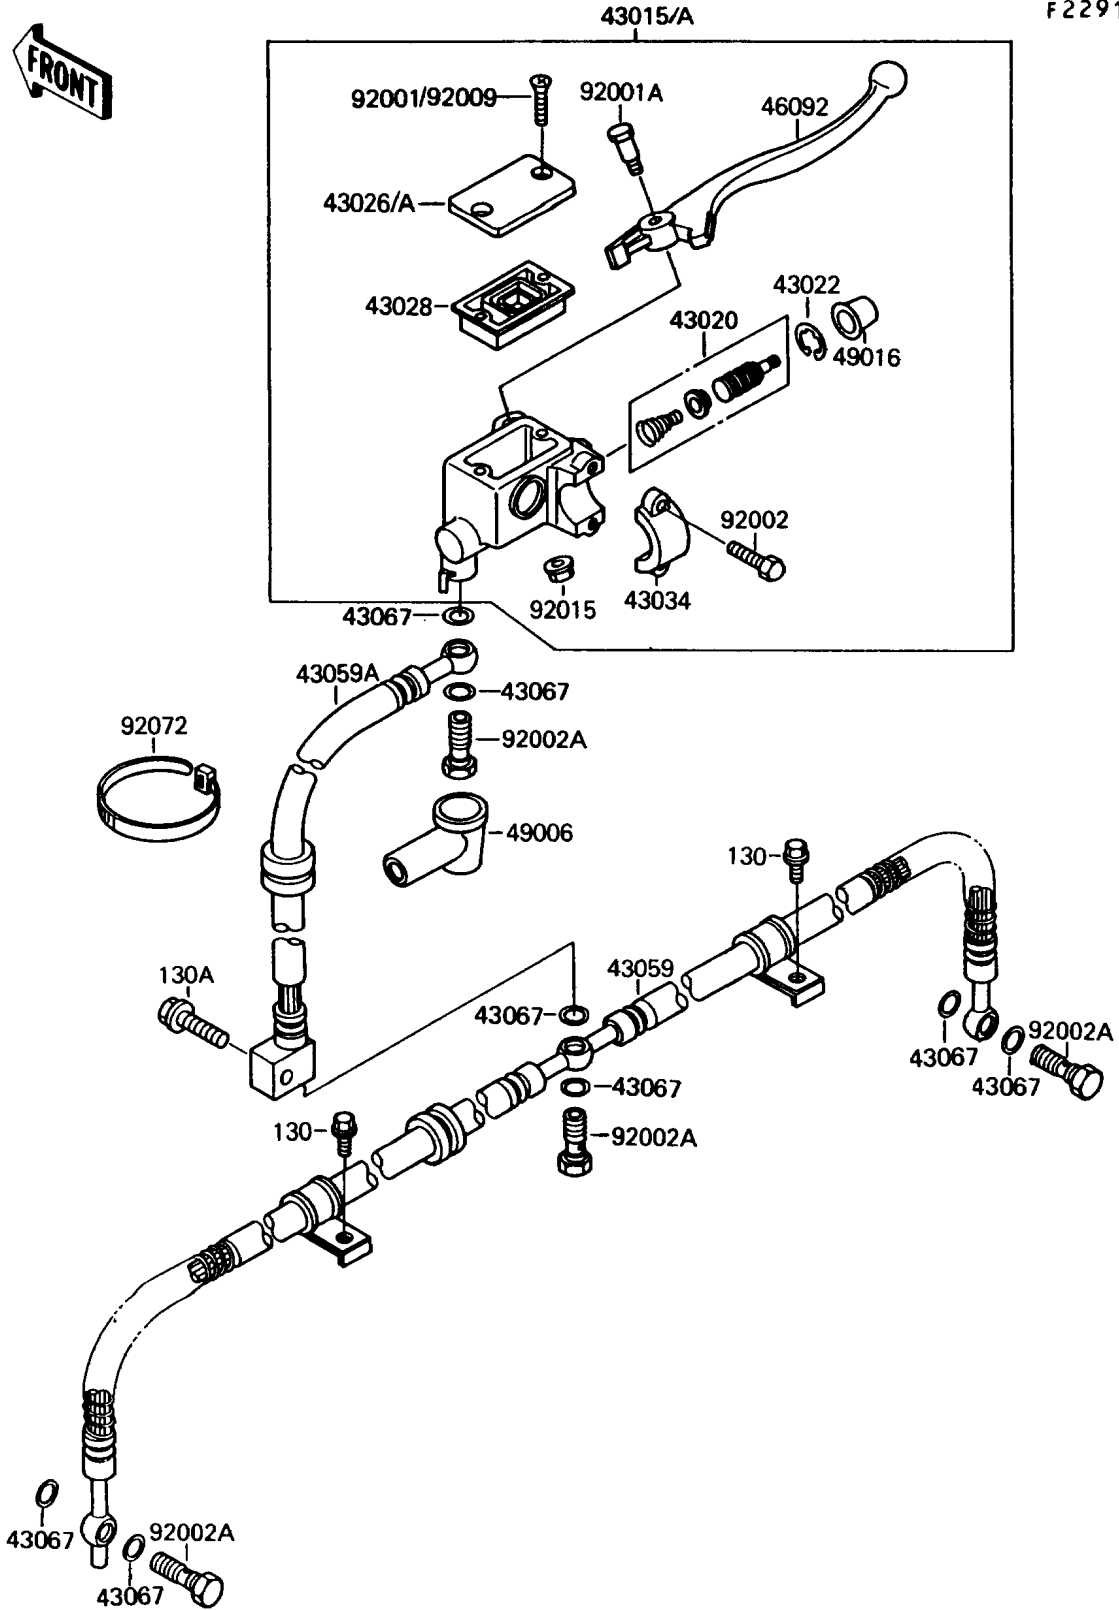

1991 Mojave 250 PARTS DIAGRAM

Front Master Cylinder

F2291

1991 Mojave 250 PARTS LIST

Front Master Cylinder

ITEM NAME	PART NUMBER	QUANTITY
CYLINDER-ASSY-MASTER,FR (Ref # 43015)	43015-1369	1
PISTON-COMP-BRAKE,FR (Ref # 43020)	43020-1056	1
STOPPER-BRAKE,PISTON (Ref # 43022)	43022-1010	1
CAP-BRAKE (Ref # 43026)	43026-1022	1
DIAPHRAGM (Ref # 43028)	43028-1061	1
HOLDER-BRAKE,MASTER CYLINDER (Ref # 43034)	43034-1016	1
HOSE-BRAKE,FR (Ref # 43059)	43059-1344	1
HOSE-BRAKE,FR (Ref # 43059A)	43059-1345	1
WASHER,10.5X15X1.5 (Ref # 43067)	43067-001	1
LEVER-GRIP,FRONT BRAKE (Ref # 46092)	46092-1136	1
BOOT,DUST (Ref # 49006)	49006-1040	1
COVER-SEAL,MASTER CYLINDER (Ref # 49016)	49016-1044	1
SCREW,5MM (Ref # 92001)	92001-1727	1
BOLT,FRONT BRAKE LEVER (Ref # 92001A)	92001-1728	1
BOLT (Ref # 92002)	92002-1860	1
BOLT,OIL,L=23 (Ref # 92002A)	92002-1888	1
NUT,FLANGED,6MM (Ref # 92015)	92015-1233	1
BAND,L=149 (Ref # 92072)	92072-031	1
BOLT-FLANGED,6X10 (Ref # 130)	130B0610	1
BOLT-FLANGED,8X25 (Ref # 130A)	130G0825	1