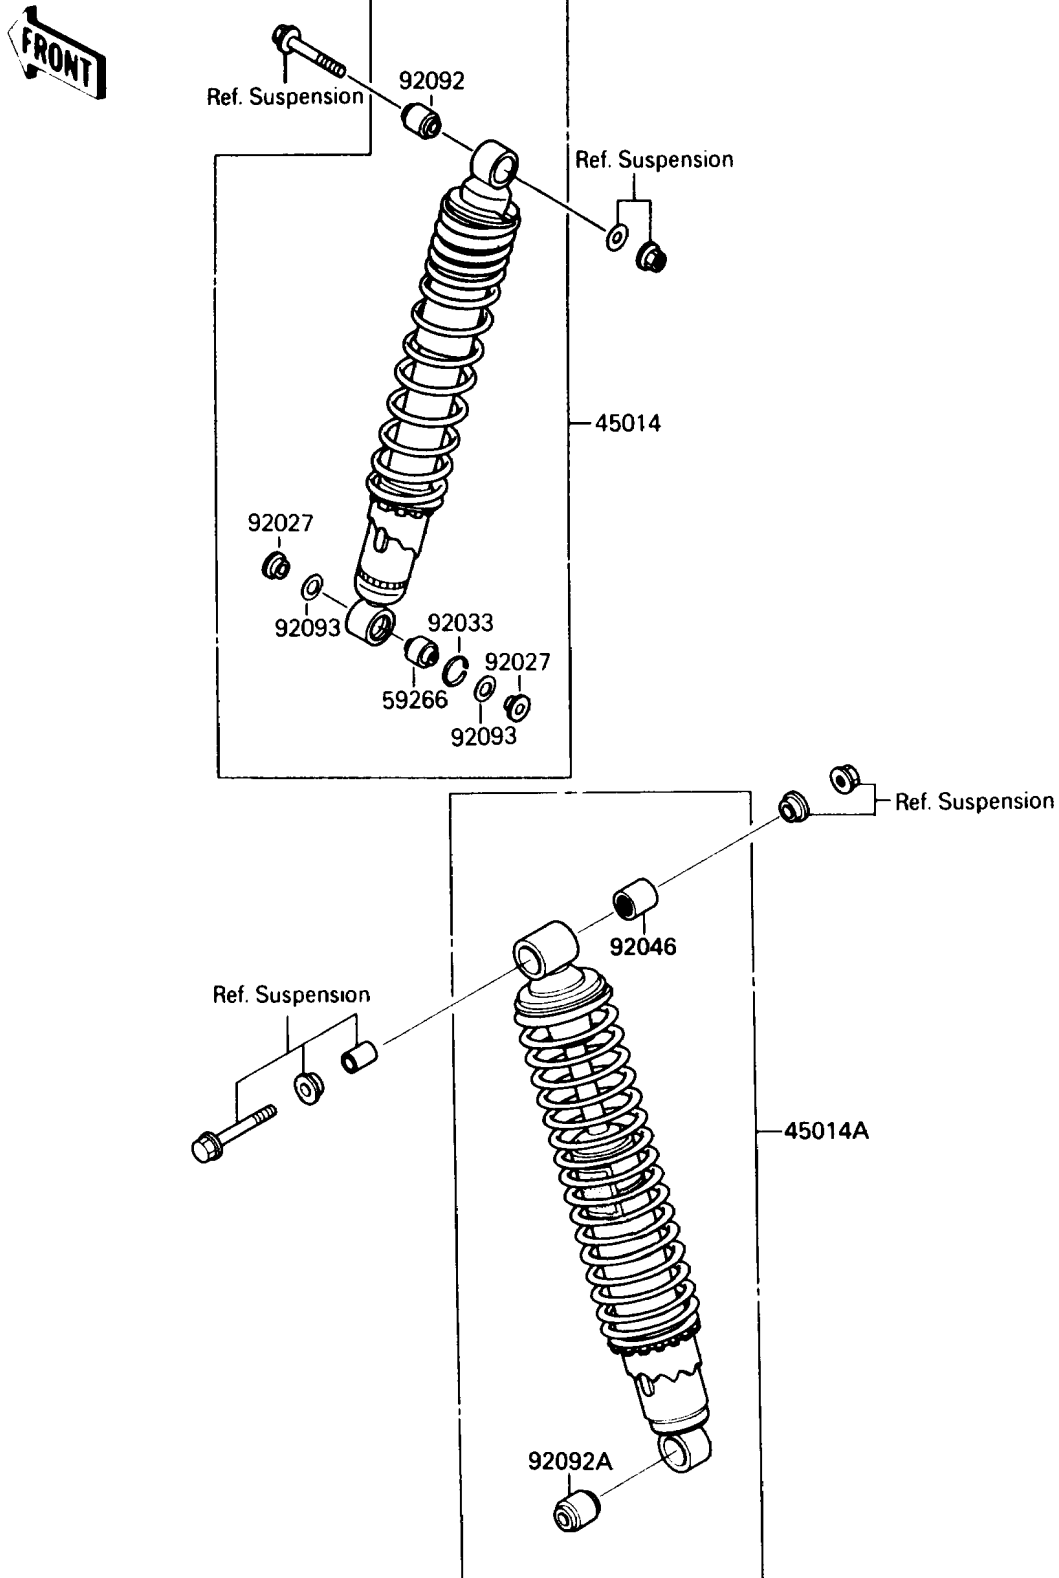

1991 Mojave 250 PARTS DIAGRAM

Shock Absorber

F2280

1991 Mojave 250 PARTS LIST

Shock Absorber

ITEM NAME	PART NUMBER	QUANTITY
SHOCKABSORBER,FR (Ref # 45014)	45014-1391	1
SHOCKABSORBER,RR (Ref # 45014A)	45014-1392	1
JOINT-BALL (Ref # 59266)	59266-1053	1
COLLAR (Ref # 92027)	92027-1862	1
RING-SNAP (Ref # 92033)	92033-1090	1
BEARING-NEEDLE (Ref # 92046)	92046-1046	1
BUSHING-RUBBER,SHOCKABSORBER (Ref # 92092)	92092-1016	1
BUSHING-RUBBER,SHOCKABSORBER (Ref # 92092A)	92092-1054	1
SEAL (Ref # 92093)	92093-1183	1