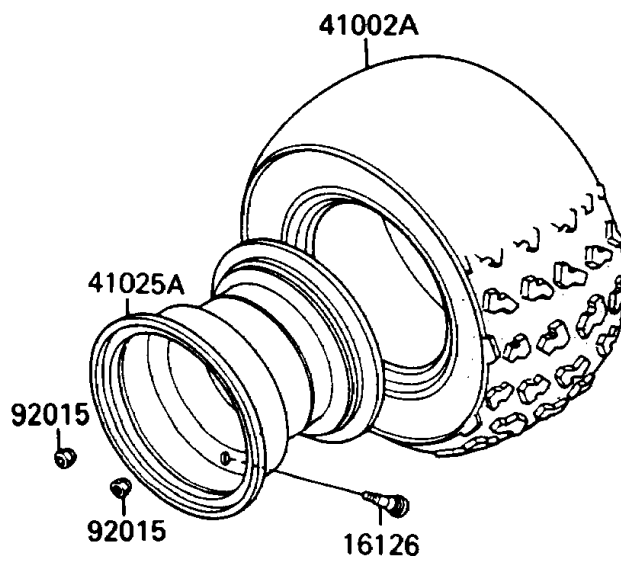

## 1991 Mojave 250 PARTS DIAGRAM

Tire

F2210

## 1991 Mojave 250 PARTS LIST

Tire

ITEM NAME	PART NUMBER	QUANTITY
VALVE (Ref # 16126)	16126-4001	1
TIRE,FR,21X7.00-10,KT846(D) (Ref # 41002)	41002-1588	1
TIRE,RR,AT22X10-10,KT847M(D) (Ref # 41002A)	41002-1671	1
RIM,FR,10X5.5,J.WHITE (Ref # 41025)	41025-1150-8C	1
RIM,RR,10X8.5,J.WHITE (Ref # 41025A)	41025-1151-8C	1
NUT,LOCK,10MM (Ref # 92015)	92015-1808	1