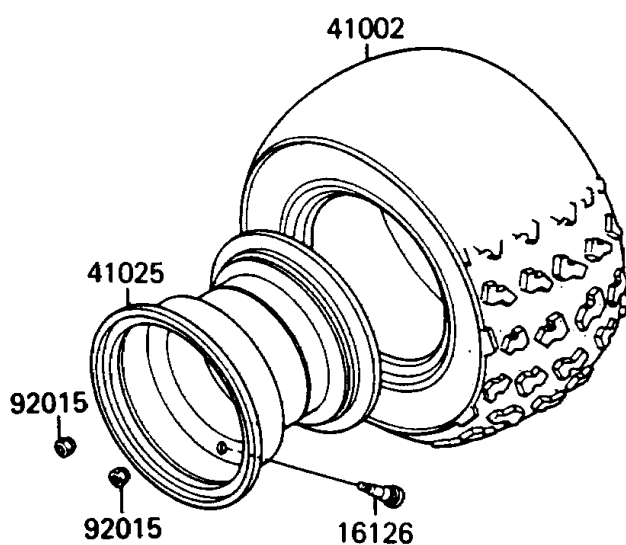

## 1991 Mojave 250 PARTS DIAGRAM

Tire

F2210

## 1991 Mojave 250 PARTS LIST

Tire

ITEM NAME	PART NUMBER	QUANTITY
VALVE (Ref # 16126)	16126-4001	1
TIRE,FR,21X7.00-10,KT846(D) (Ref # 41002)	41002-1588	1
TIRE,RR,AT22X10-10,KT847M(D) (Ref # 41002A)	41002-1671	1
RIM,FR,10X5.5,J.WHITE (Ref # 41025)	41025-1150-8C	1
RIM,RR,10X8.5,J.WHITE (Ref # 41025A)	41025-1151-8C	1
NUT,LOCK,10MM (Ref # 92015)	92015-1808	1