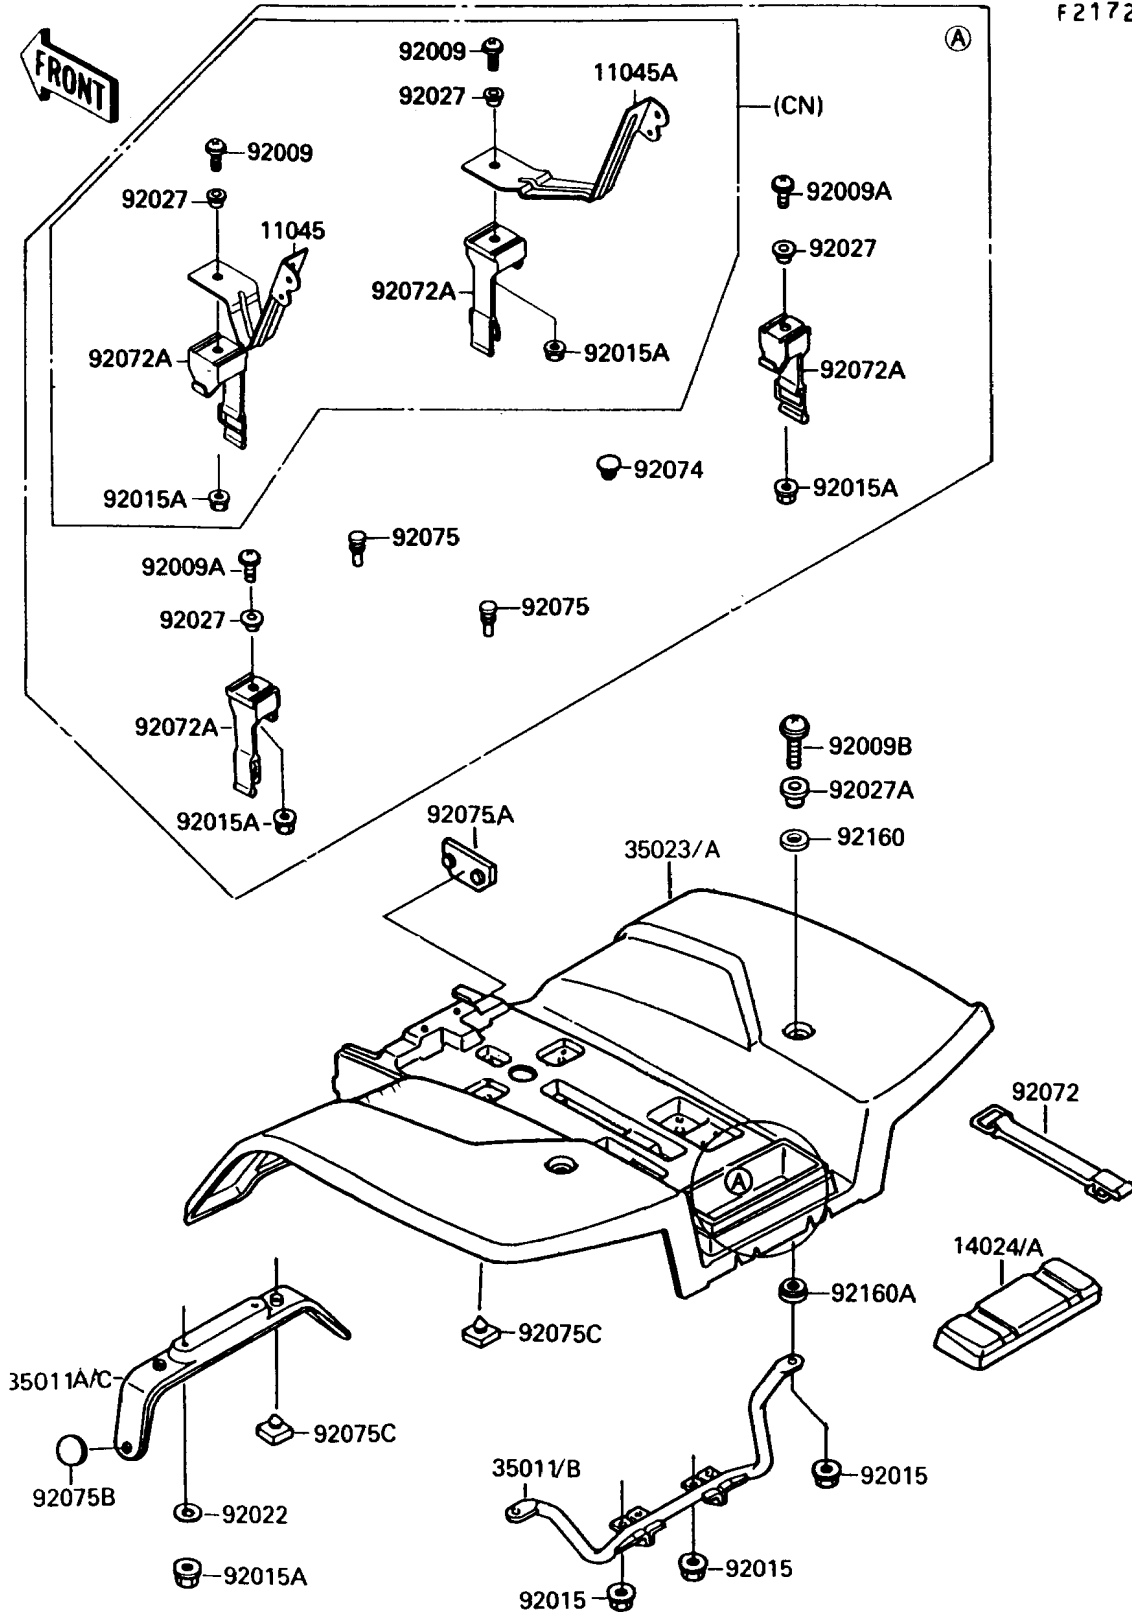

1989 Mojave 250 PARTS DIAGRAM

Rear Fender

F2172

1989 Mojave 250 PARTS LIST

Rear Fender

ITEM NAME	PART NUMBER	QUANTITY
COVER,REAR FENDER,P.WHITE (Ref # 14024)	14024-1283-6F	1
COVER,REAR FENDER,F.RED (Ref # 14024A)	14024-1283-6L	1
STAY,REAR FENDER (Ref # 35011)	35011-1304	1
STAY,REAR FENDER (Ref # 35011A)	35011-1316	1
FENDER-REAR,P.WHITE (Ref # 35023)	35023-1167-6F	1
FENDER-REAR,F.RED (Ref # 35023A)	35023-1167-6L	1
SCREW,6X14 (Ref # 92009A)	92009-1288	2
SCREW,6X25 (Ref # 92009B)	92009-1465	2
NUT,FLANGED,6MM,BLACK (Ref # 92015)	92015-1237	6
NUT,LOCK,FLANGED,6MM (Ref # 92015A)	92015-1339	4
WASHER,6.5X20X1.6 (Ref # 92022)	92022-1804	2
COLLAR,L=5.1 (Ref # 92027)	92027-1260	2
COLLAR (Ref # 92027A)	92027-1767	2
BAND,L=150 (Ref # 92072)	92072-1203	2
BAND (Ref # 92072A)	92072-1215	2
PLUG,11X3.2 (Ref # 92074)	92074-038	1
DAMPER (Ref # 92075)	92075-1808	2
DAMPER (Ref # 92075A)	92075-1860	1
DAMPER (Ref # 92075B)	92075-1861	2
DAMPER (Ref # 92075C)	92075-1882	6
DAMPER (Ref # 92160)	92160-1011	2
DAMPER (Ref # 92160A)	92160-1017	2