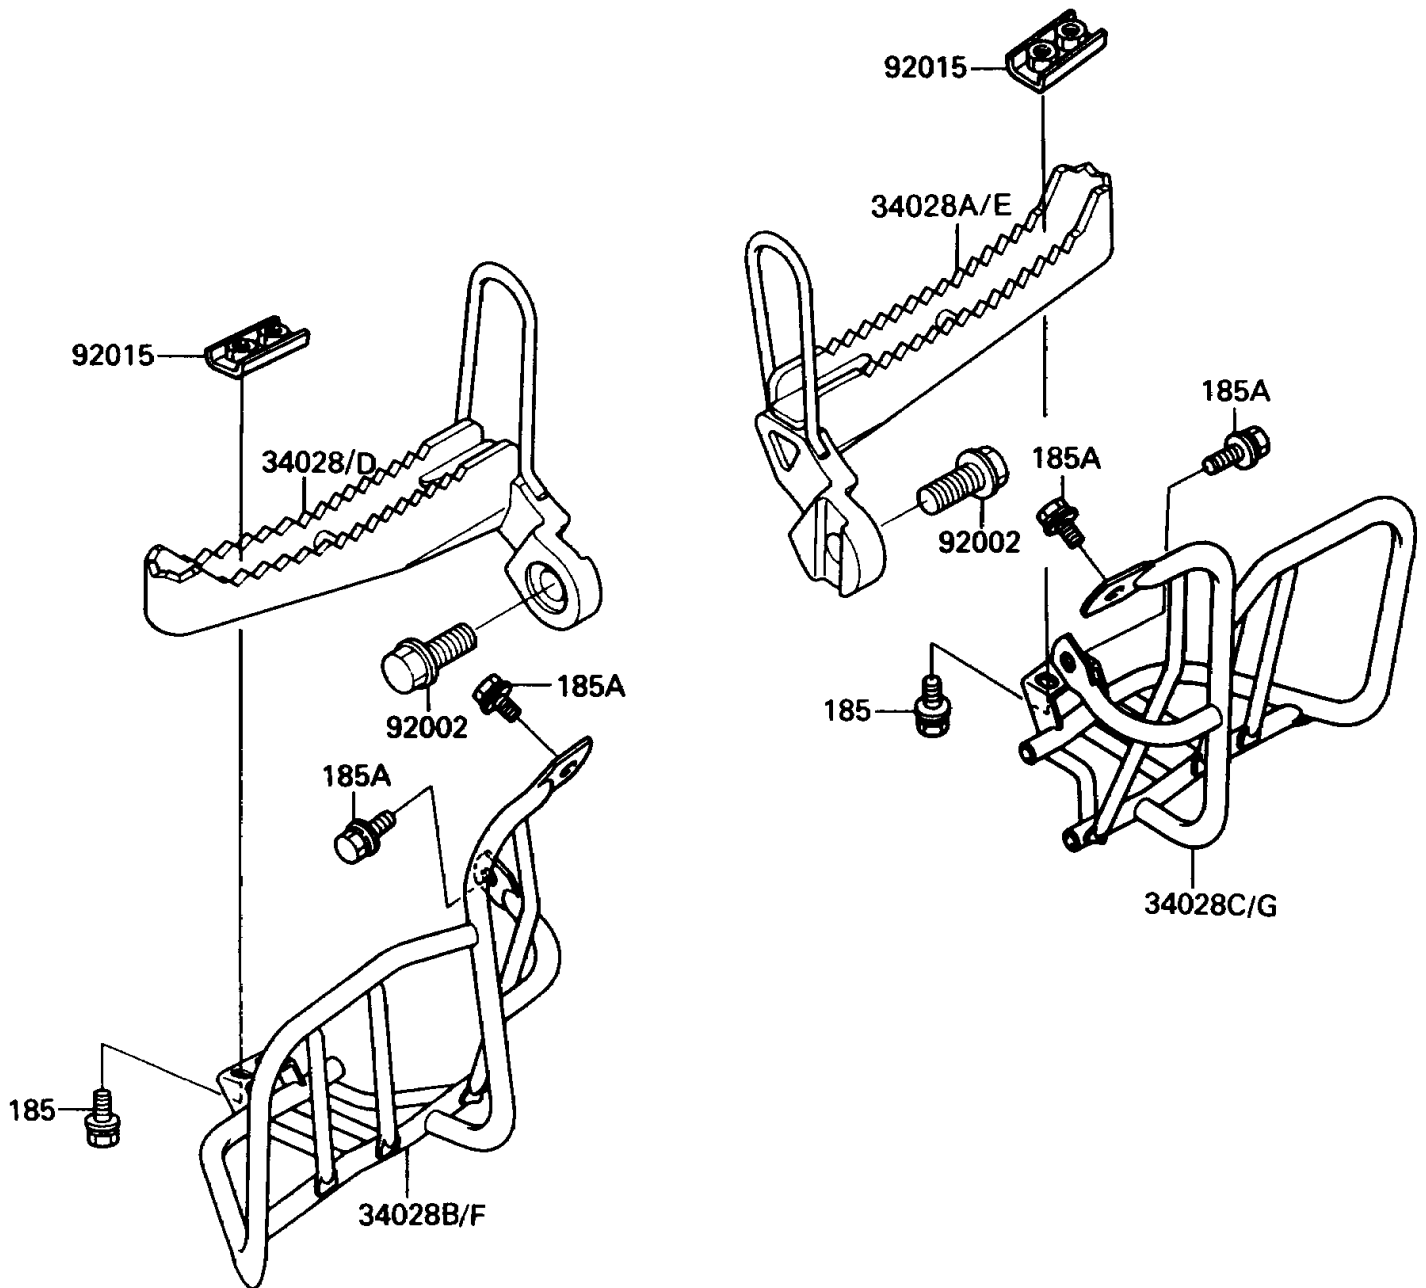

1991 Mojave 250 PARTS DIAGRAM

Step

F2160

1991 Mojave 250 PARTS LIST

Step

ITEM NAME	PART NUMBER	QUANTITY
STEP,LH (Ref # 34028)	34028-1241	1
STEP,RH (Ref # 34028A)	34028-1243	1
STEP,FOOT BOARD,LH (Ref # 34028B)	34028-1316	1
STEP,FOOT BOARD,RH (Ref # 34028C)	34028-1317	1
BOLT,FLANGED,14X25 (Ref # 92002)	92002-1767	1
NUT (Ref # 92015)	92015-1732	1
BOLT-UPSET-WSP-SMALL,8X20 (Ref # 185)	185C0820	1
BOLT-UPSET-WSP-SMALL (Ref # 185A)	185J0818	1