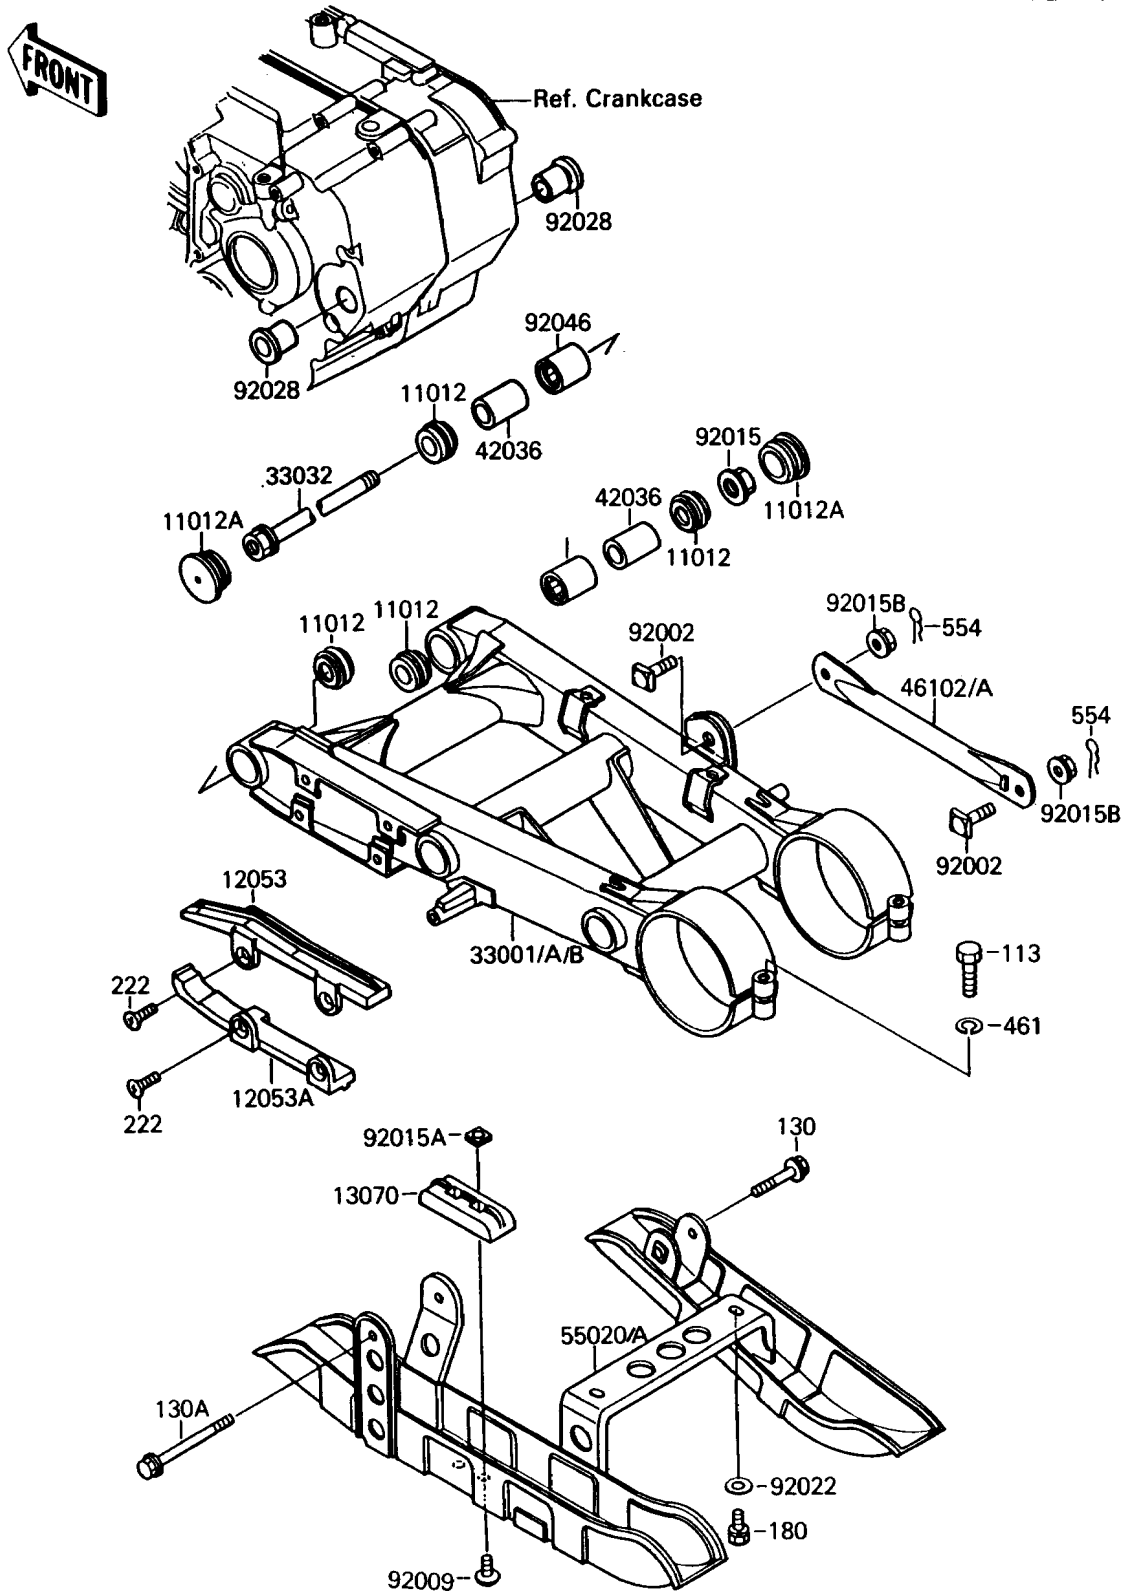

## 1991 Mojave 250 PARTS DIAGRAM

Swing Arm

F2141

## 1991 Mojave 250 PARTS LIST

### Swing Arm

ITEM NAME	PART NUMBER	QUANTITY
CAP,SWING ARM (Ref # 11012)	11012-1259	1
CAP,SWING ARM (Ref # 11012A)	11012-1520	1
GUIDE-CHAIN,UPP (Ref # 12053)	12053-1194	1
GUIDE-CHAIN,LWR (Ref # 12053A)	12053-1195	1
GUIDE,CHAIN (Ref # 13070)	13070-1156	1
ARM-COMP-SWING (Ref # 33001A)	33001-1349	1
SHAFT-SWING ARM (Ref # 33032)	33032-1139	1
SLEEVE,SWING ARM (Ref # 42036)	42036-1064	1
ROD,TORQUE (Ref # 46102)	46102-1179	1
GUARD (Ref # 55020)	55020-1227	1
BOLT,10X28 (Ref # 92002)	92002-1733	1
SCREW,6X10,WHITE (Ref # 92009)	92009-1286	1
NUT,14MM (Ref # 92015)	92015-1407	1
NUT,6MM (Ref # 92015A)	92015-1452	1
NUT,LOCK,10MM (Ref # 92015B)	92015-1597	1
WASHER,6.5X20X1.6 (Ref # 92022)	92022-1804	1
BUSHING,SWING ARM (Ref # 92028)	92028-1261	1
BEARING-NEEDLE,TA2030Z (Ref # 92046)	92046-1128	1
BOLT-SMALL-FINE (Ref # 113)	113P1035	1
BOLT-FLANGED,6X40 (Ref # 130)	130G0640	1
BOLT-FLANGED (Ref # 130A)	130G0680	1
BOLT-UPSET-WS (Ref # 180)	180H0614	1
SCREW-CSK-RD-CROS,6X12 (Ref # 222)	222B0612	1
WASHER-SPRING,10MM (Ref # 461)	461F1000	1
PIN-SNAP,10MM (Ref # 554)	554A1000	1