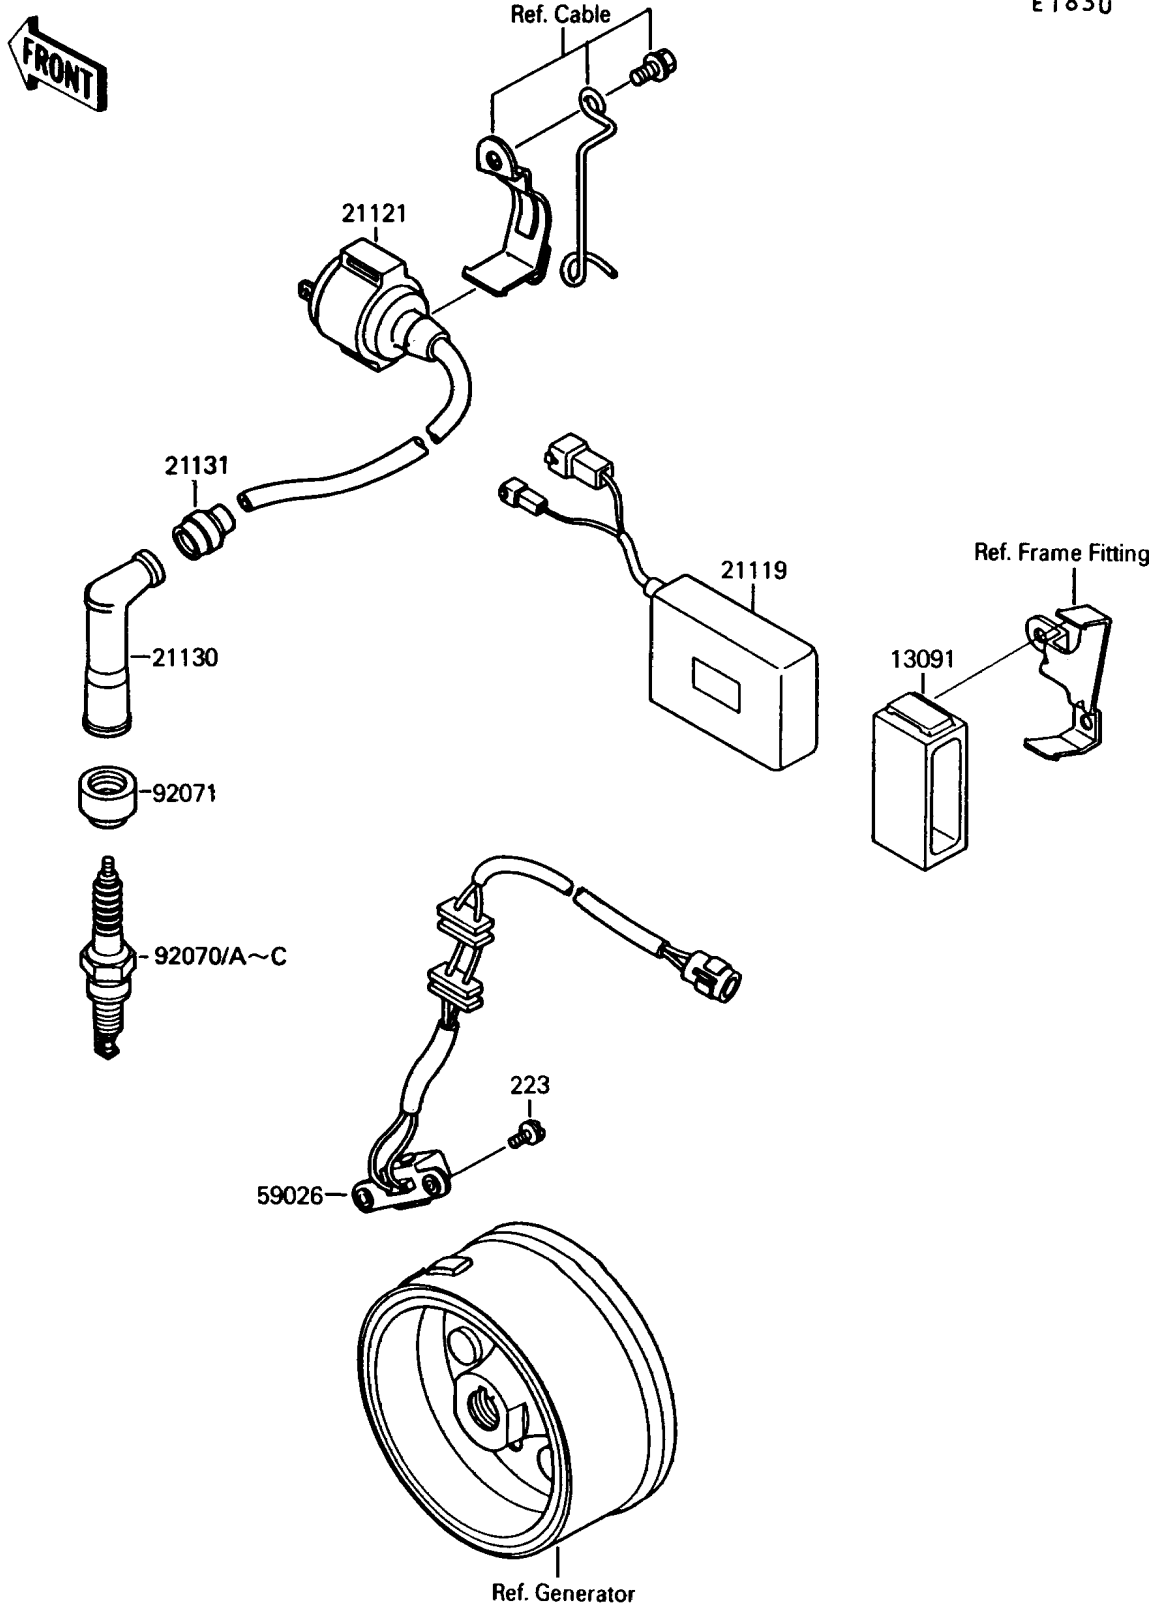

1991 Mojave 250 PARTS DIAGRAM

Ignition Coil

E1830

1991 Mojave 250 PARTS LIST

Ignition Coil

ITEM NAME	PART NUMBER	QUANTITY
HOLDER,IGNITER (Ref # 13091)	13091-1271	1
IGNITER (Ref # 21119)	21119-1197	1
COIL-IGNITION (Ref # 21121)	21121-1148	1
CAP-SPARK PLUG (Ref # 21130)	21130-1002	1
GROMMET,HIGH TENSION (Ref # 21131)	21131-005	1
COIL-PULSING (Ref # 59026)	59026-1080	1
PLUG-SPARK,DPR8EA-9(NGK) (Ref # 92070)	92070-1065	1
PLUG-SPARK,DP8EA-9(NGK) (Ref # 92070A)	92070-1066	1
PLUG-SPARK,X24EPR-U9(ND) (Ref # 92070B)		2
GROMMET,PLUG CAP (Ref # 92071)	92071-1124	1
SCREW-PAN-WS-CROS (Ref # 223)	223B0514	1