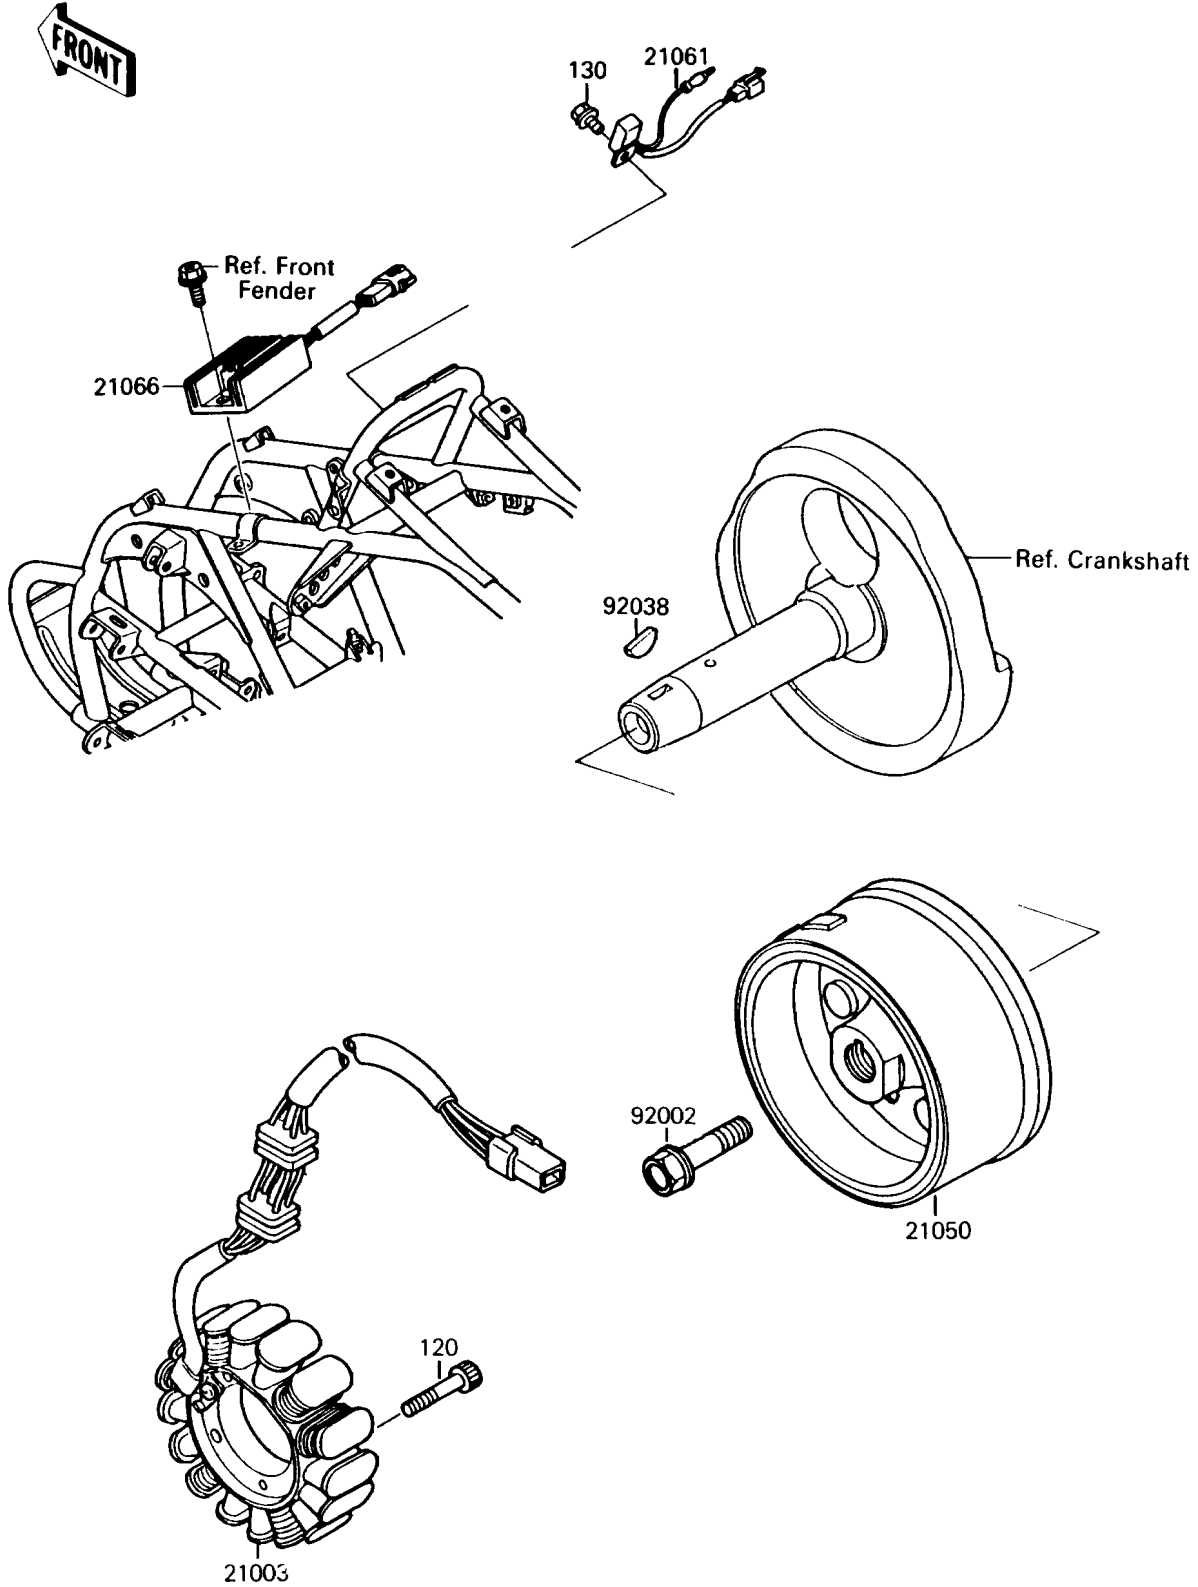

# 1989 Mojave 250 PARTS DIAGRAM

Generator

E1810

# 1989 Mojave 250 PARTS LIST

## Generator

ITEM NAME	PART NUMBER	QUANTITY
STATOR (Ref # 21003)	21003-1155	1
FLYWHEEL (Ref # 21050)	21050-1124	1
RECTIFIER (Ref # 21061)	21061-1005	1
BOLT,FLANGED,10X40 (Ref # 92002)	92002-1296	1
KEY,WOODRUFF (Ref # 92038)	92038-001	1
BOLT-SOCKET,6X30 (Ref # 120)	120P0630	3
BOLT-FLANGED,6X12 (Ref # 130)	130G0612	1