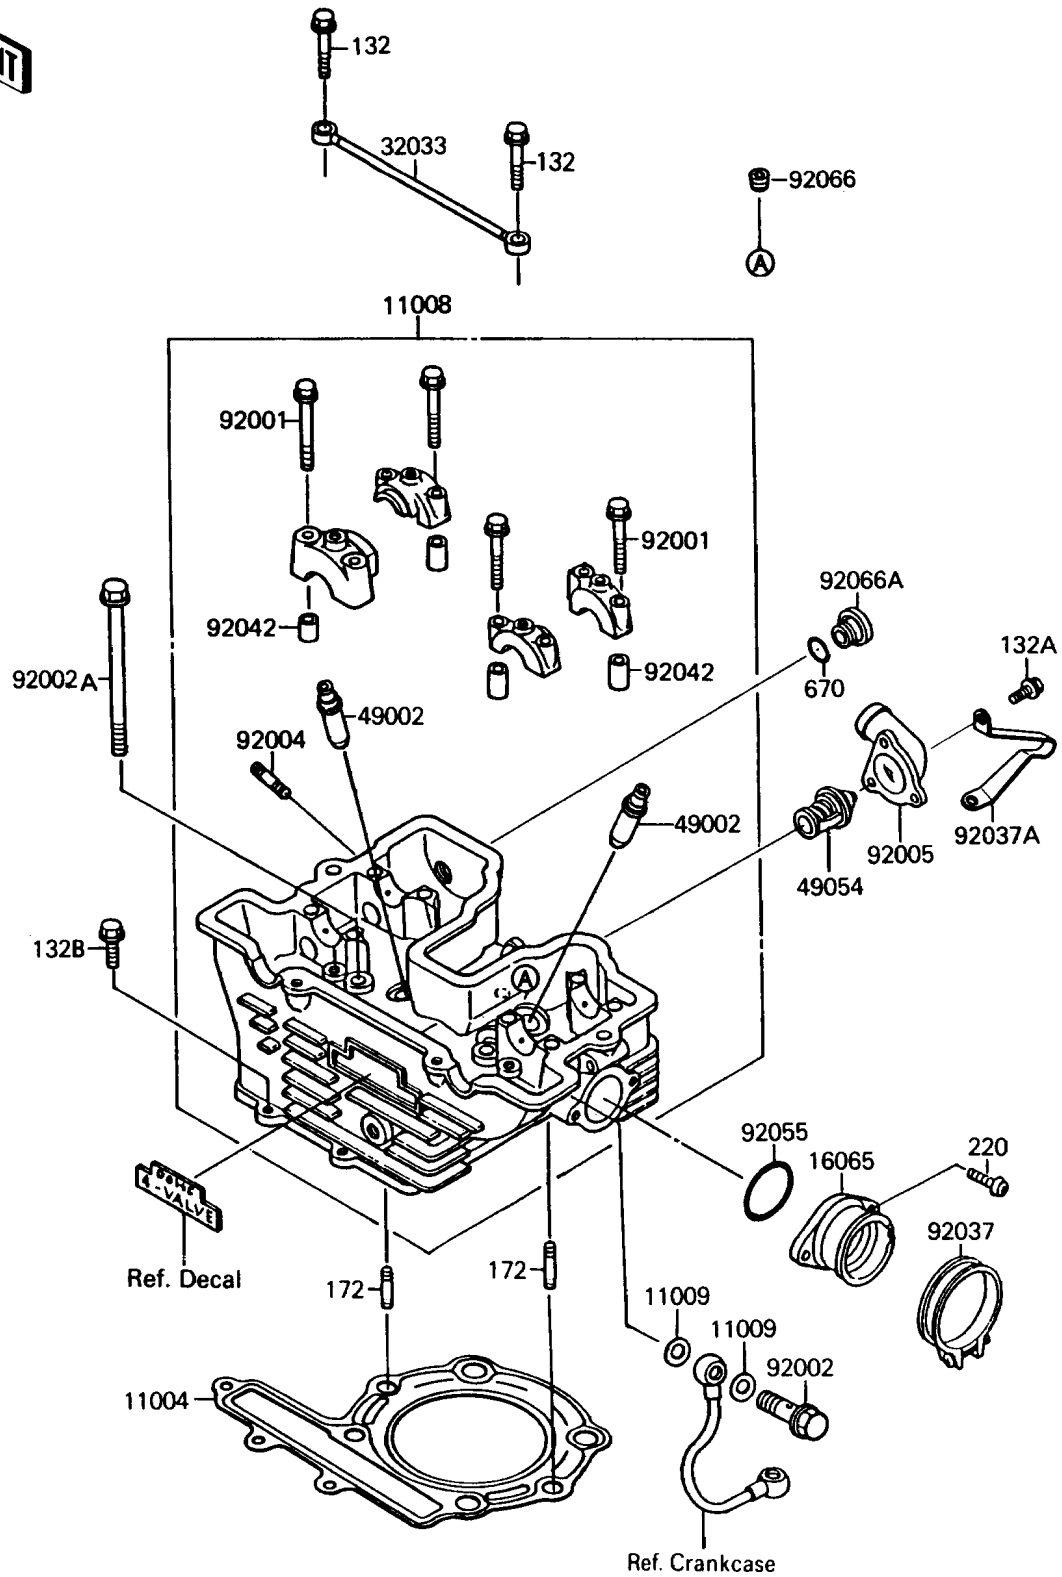

## 1991 Mojave 250 PARTS DIAGRAM

Cylinder Head

E1111

## 1991 Mojave 250 PARTS LIST

### Cylinder Head

ITEM NAME	PART NUMBER	QUANTITY
GASKET-HEAD (Ref # 11004)	11004-1121	1
HEAD-COMP-CYLINDER (Ref # 11008)	11008-1189	1
GASKET,10X14.5X1.5 (Ref # 11009)	11009-1105	1
HOLDER-CARBURETOR (Ref # 16065)	16065-1143	1
PIPE,OIL (Ref # 32033)	32033-1402	1
GUIDE-VALVE (Ref # 49002)	49002-1052	1
THERMOSTAT (Ref # 49054)	49054-1003	1
BOLT,6X46 (Ref # 92001)	92001-1872	1
BOLT,BANJO,10X25 (Ref # 92002)	92002-1170	1
BOLT,L=162 (Ref # 92002A)	92002-1328	1
STUD,8X25 (Ref # 92004)	92004-1008	1
FITTING (Ref # 92005)	92005-1121	1
CLAMP,ID=53,BLACK (Ref # 92037)	92037-1304	1
CLAMP,CLUTCH CABLE (Ref # 92037A)	92037-1984	1
PIN,DOWEL,6.3X8X14 (Ref # 92042)	92042-007	1
RING-O (Ref # 92055)	92055-1255	1
PLUG,1/8X7 (Ref # 92066)	92066-1173	1
PLUG,ROCKER SHAFT (Ref # 92066A)	92066-1188	1
BOLT-FLANGED-SMALL (Ref # 132)	132G0625	1
BOLT-FLANGED-SMALL (Ref # 132A)	132J0612	1
BOLT-FLANGED-SMALL (Ref # 132B)	132J0625	1
BOLT-STUD,8X22 (Ref # 172)	172G0822	1
SCREW-PAN-CROS,6X16,BLACK (Ref # 220)	220C0616	1
O RING,20MM (Ref # 670)	670B2020	1