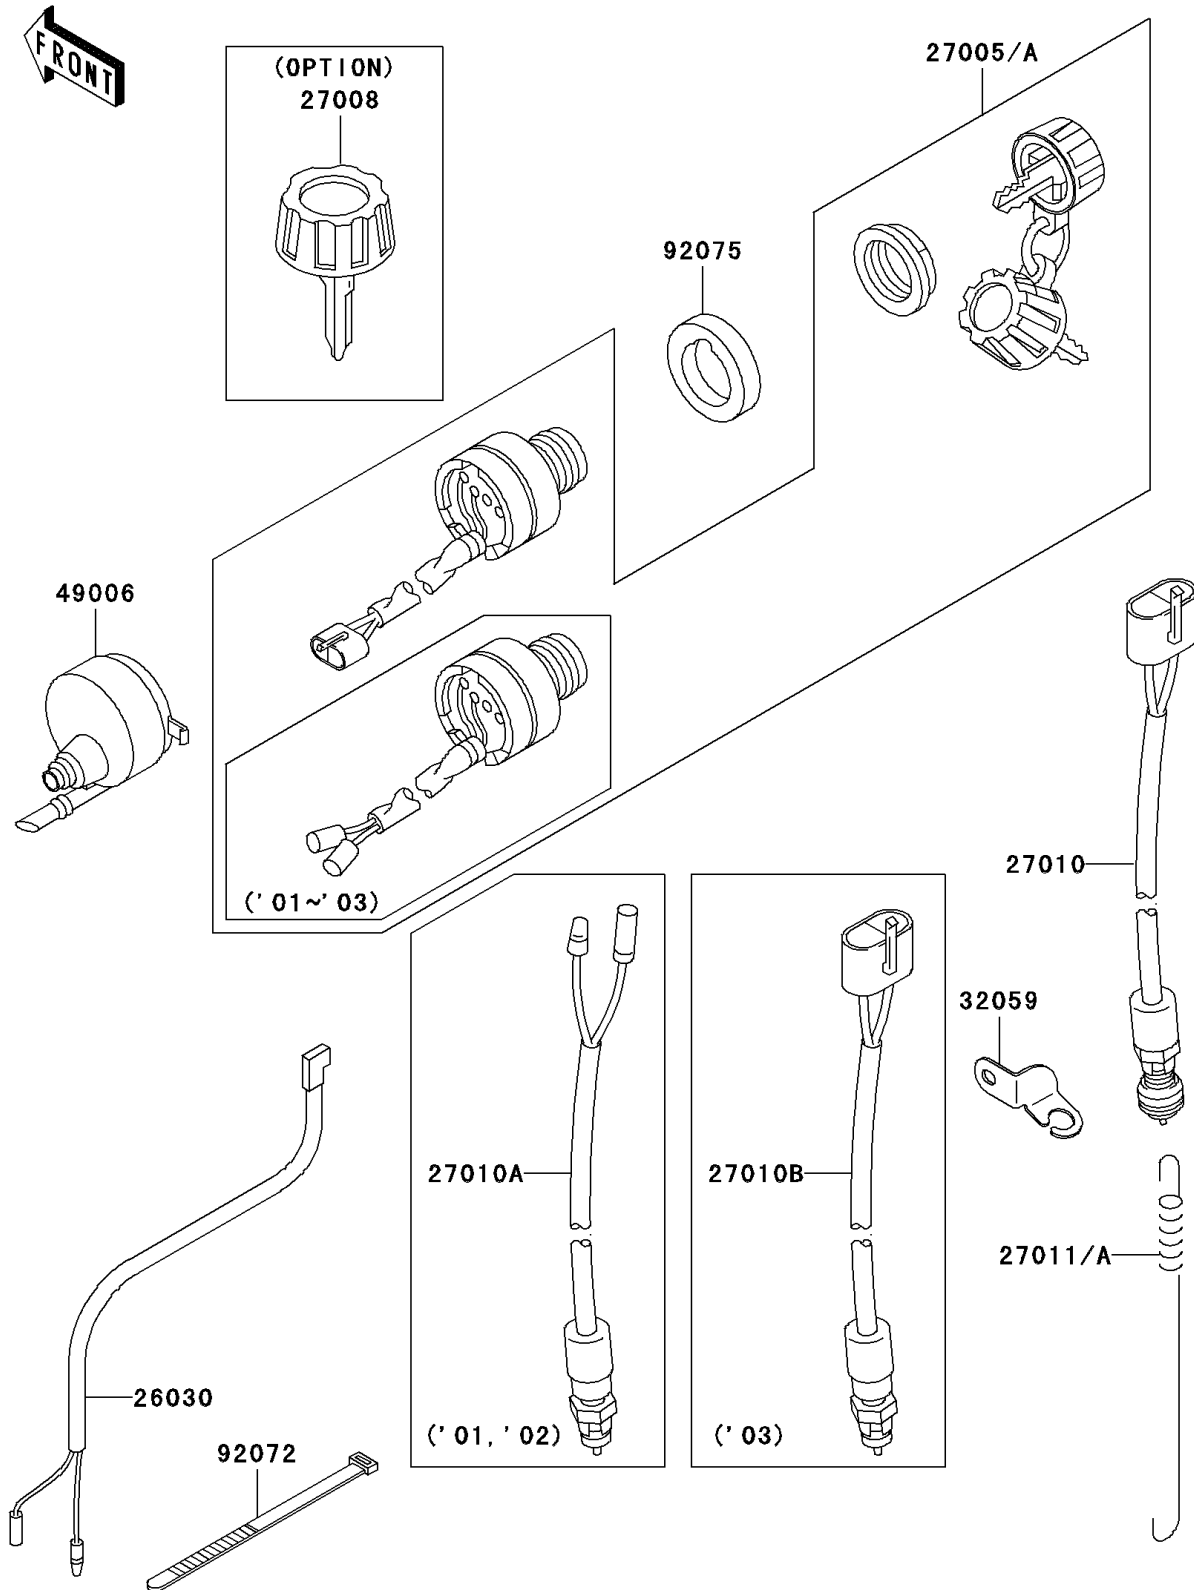

2003 Mojave 250 PARTS DIAGRAM

Ignition Switch

F2770

2003 Mojave 250 PARTS LIST

Ignition Switch

ITEM NAME	PART NUMBER	QUANTITY
HARNESS (Ref # 26030)	26030-1058	1
SWITCH-ASSY-IGNITION (Ref # 27005A)	27005-1119	1
KEY-LOCK,BLANK (Ref # 27008)	27008-1131	1
SWITCH,REAR BRKAE (Ref # 27010B)	27010-1473	1
SPRING,SWITCH (Ref # 27011A)	27011-014	1
BRACKET-SWITCH,REAR BRAKE (Ref # 32059)	32059-1108	1
BOOT,IGNITION SWITCH (Ref # 49006)	49006-1207	1
BAND,L=188 (Ref # 92072)	92072-1239	1
DAMPER (Ref # 92075)	92075-1842	1