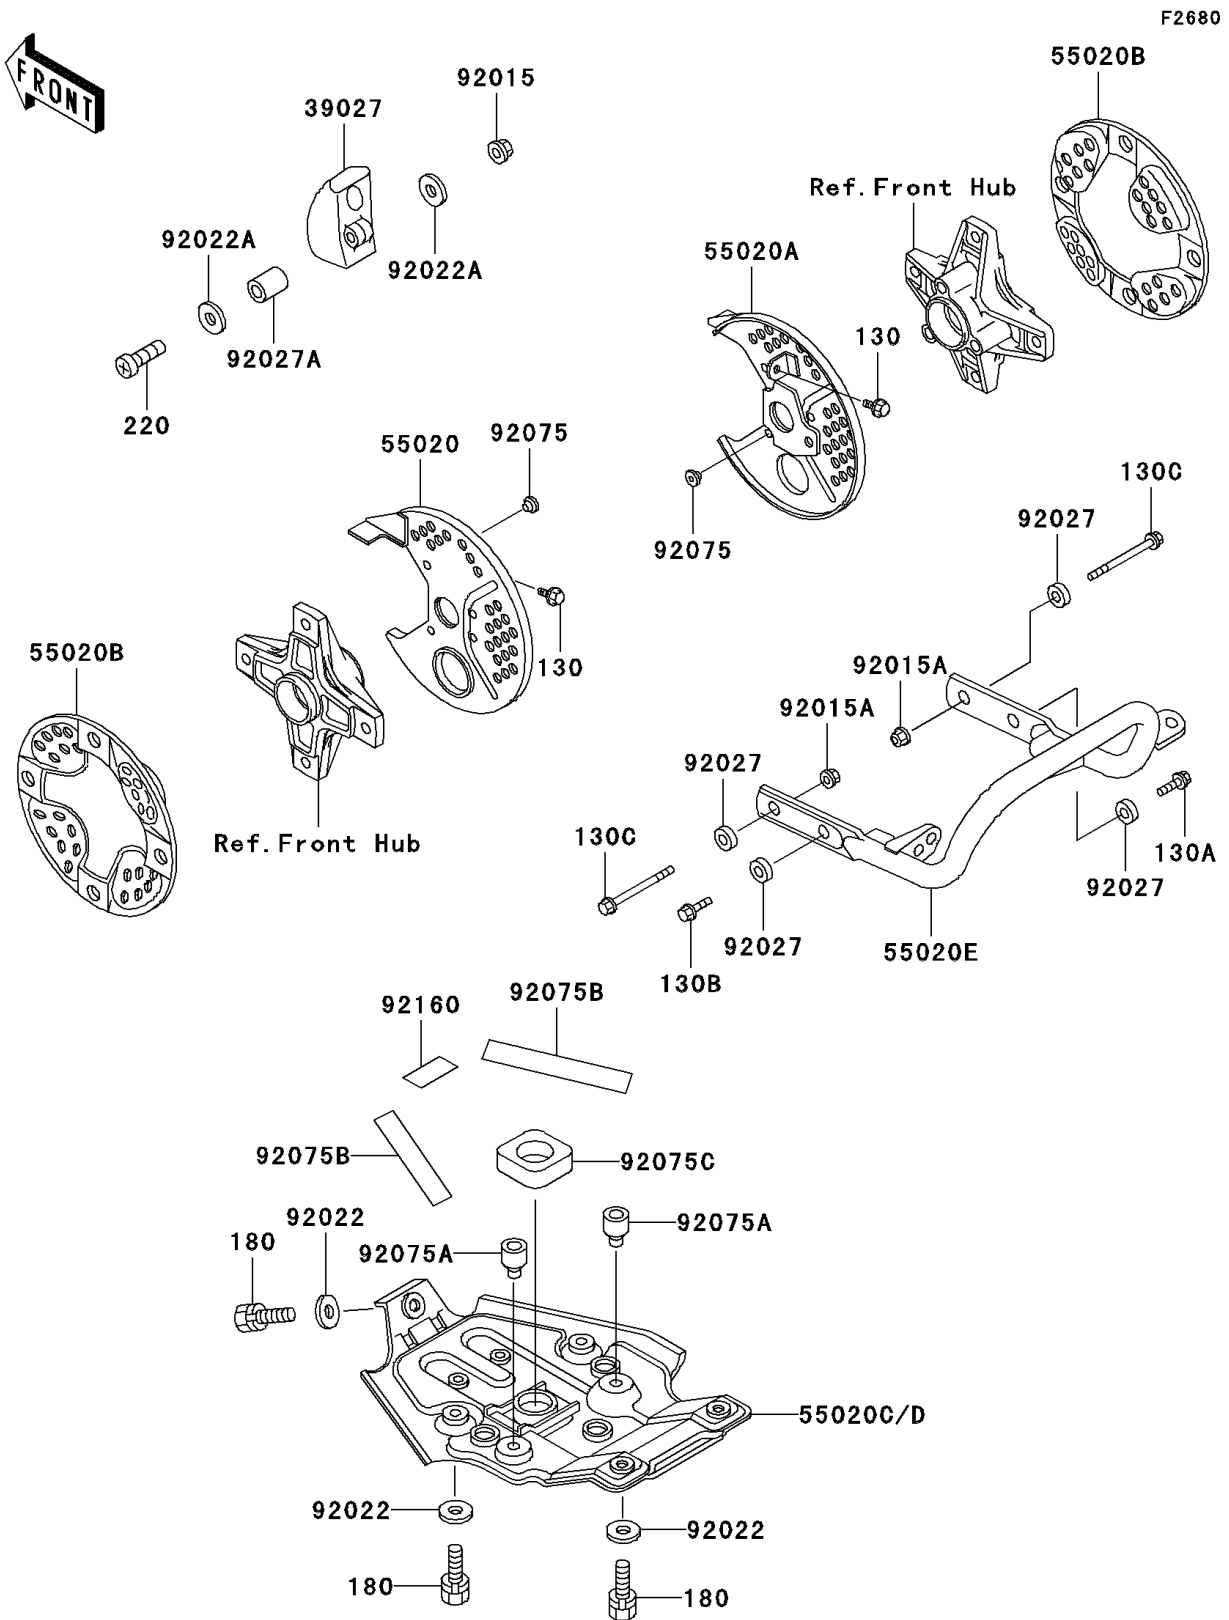

## 2001 Mojave 250 PARTS DIAGRAM

Guard(s)

## 2001 Mojave 250 PARTS LIST

Guard(s)

ITEM NAME	PART NUMBER	QUANTITY
BOLT-FLANGED,6X10 (Ref # 130)	130B0610	1
BOLT-FLANGED,8X25 (Ref # 130A)	130G0825	1
BOLT-FLANGED,8X30 (Ref # 130B)	130J0830	1
BOLT-FLANGED (Ref # 130C)	130Z0865	1
BOLT-UPSET-WS,6X16 (Ref # 180)	180G0616	1
SCREW-PAN-CROSS (Ref # 220)	220F0630	1
BUMPER-FRONT (Ref # 39027)	39027-1051	1
GUARD,FRONT HUB,INNER,LH (Ref # 55020)	55020-1223	1
GUARD,FRONT HUB,INNER,RH (Ref # 55020A)	55020-1224	1
GUARD,FRONT HUB,OUTER (Ref # 55020B)	55020-1263	1
GUARD,ENGINE,L.GREEN (Ref # 55020C)	55020-1458-CC	1
GUARD,RR,P.C.GRAY (Ref # 55020E)	55020-1704-CQ	1
NUT,FLANGED,6MM,BLACK (Ref # 92015)	92015-1233	1
NUT,8MM (Ref # 92015A)	92015-1432	1
WASHER,6.5X20X1.6 (Ref # 92022)	92022-125	1
WASHER,7X16X1.2 (Ref # 92022A)	92022-1344	1
COLLAR,10X21.3X7 (Ref # 92027)	92027-1817	1
COLLAR,6.8X10X20 (Ref # 92027A)	92027-1856	1
DAMPER,INNER (Ref # 92075)	92075-1822	1
DAMPER (Ref # 92075A)	92075-1828	1
DAMPER (Ref # 92075B)	92075-1829	1
DAMPER (Ref # 92075C)	92075-1872	1
DAMPER (Ref # 92160)	92160-1102	1