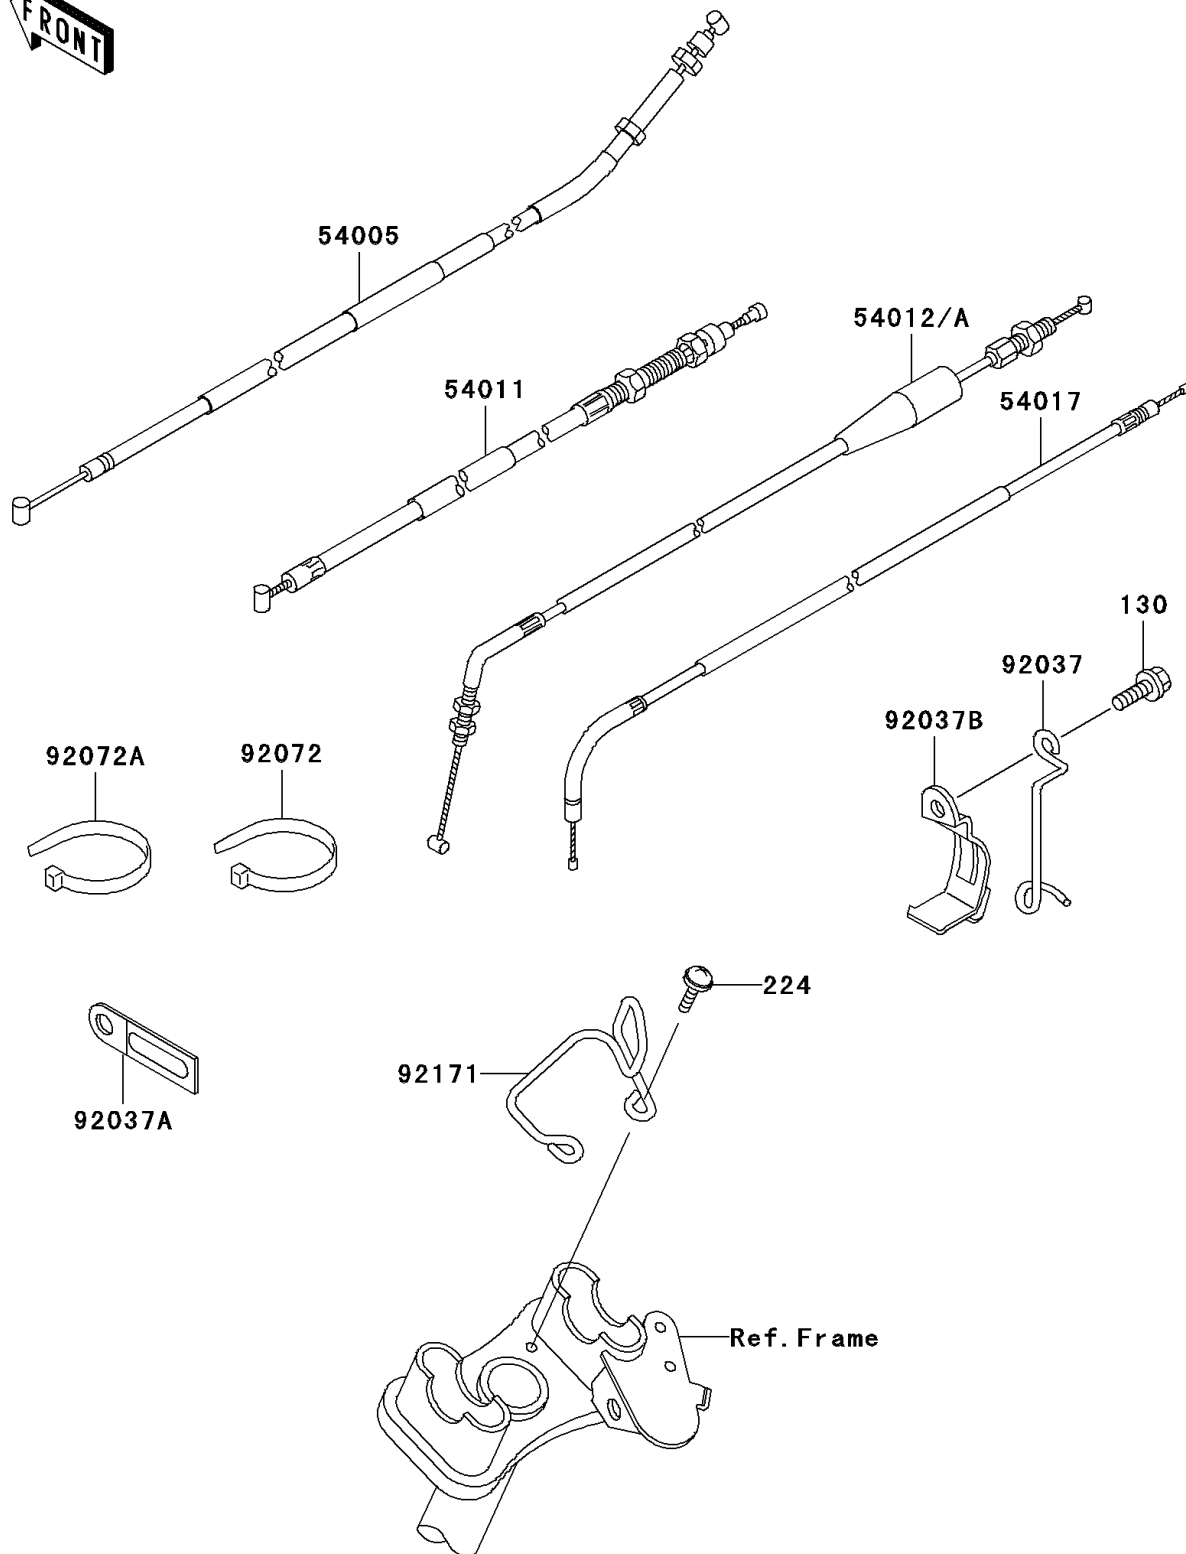

## 2003 Mojave 250 PARTS DIAGRAM

Cables

F2540

## 2003 Mojave 250 PARTS LIST

### Cables

ITEM NAME	PART NUMBER	QUANTITY
BOLT-FLANGED,6X12 (Ref # 130)	130B0612	1
SCREW-PAN-WP-CROS (Ref # 224)	224C0610	1
CABLE-BRAKE,PARKING (Ref # 54005)	54005-1131	1
CABLE-CLUTCH (Ref # 54011)	54011-1266	1
CABLE-THROTTLE (Ref # 54012A)	54012-1301	1
CABLE-STARTER (Ref # 54017)	54017-1080	1
CLAMP,CABLE (Ref # 92037)	92037-1779	1
CLAMP (Ref # 92037A)	92037-1780	1
CLAMP,CABLE (Ref # 92037B)	92037-1806	1
BAND,L=123 (Ref # 92072)	92072-030	1
BAND,L=149 (Ref # 92072A)	92072-031	1
CLAMP,CABLE (Ref # 92171)	92171-1127	1